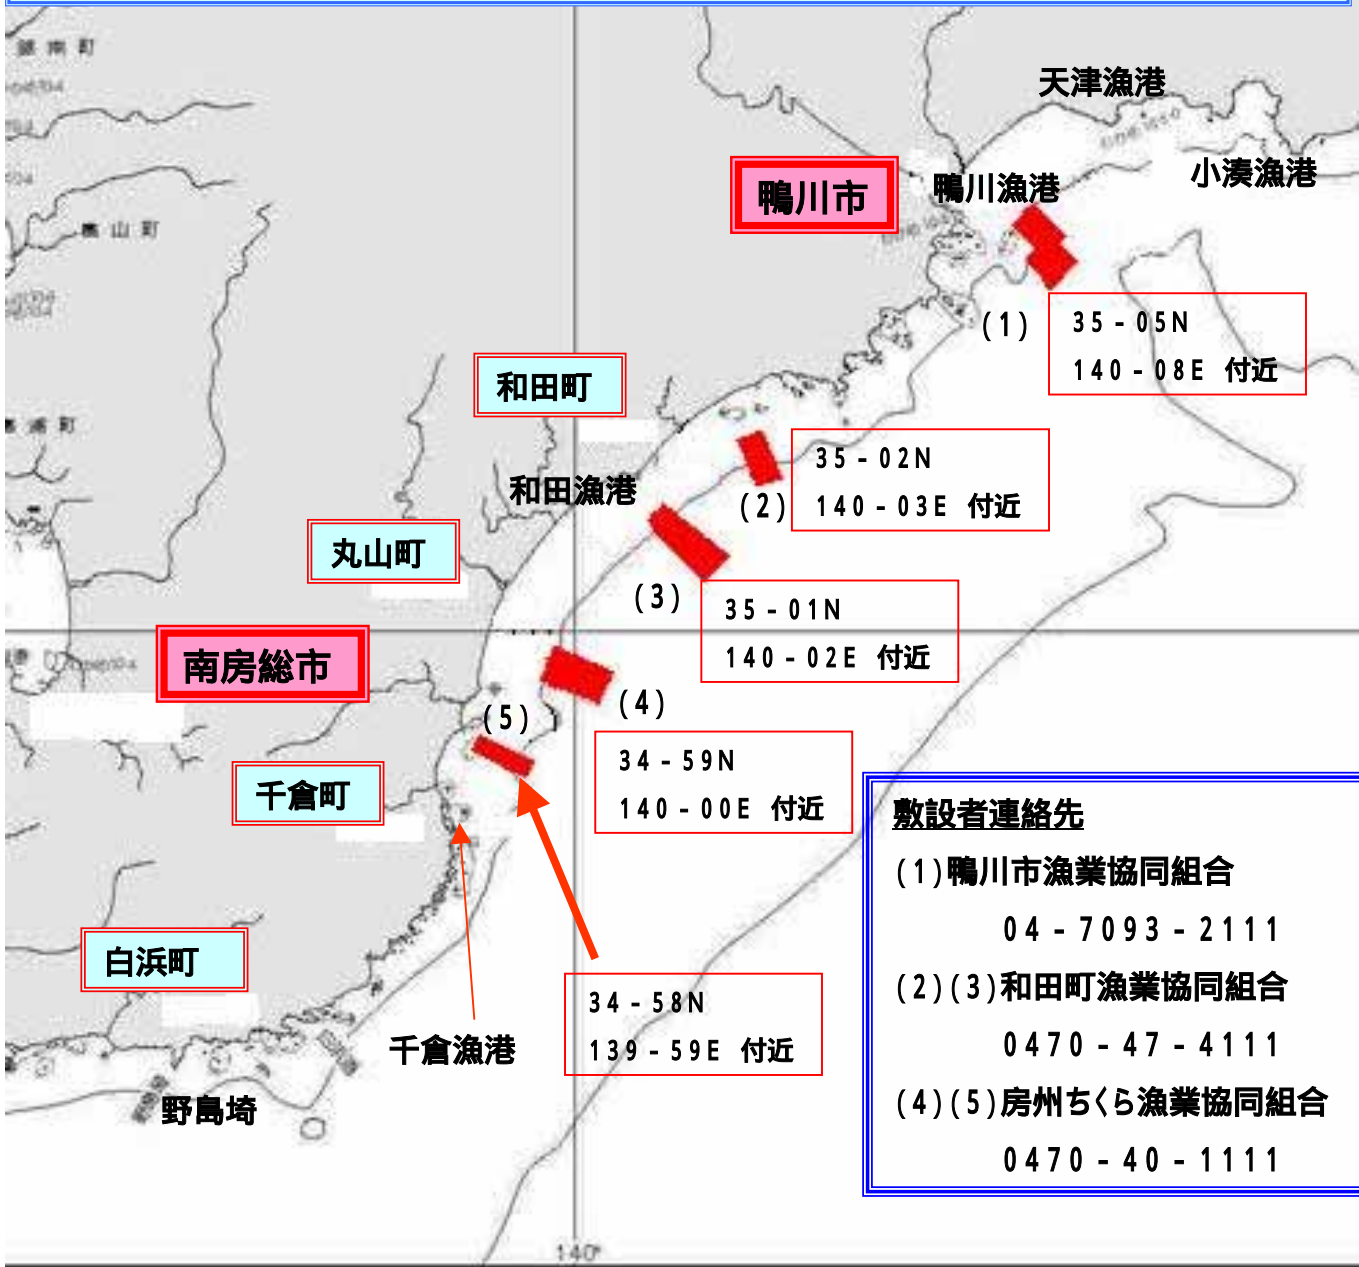

定置網敷設状況図

各定置網には区域を示す灯浮標が設置されていますが、付近航行の際は十分注意してください。