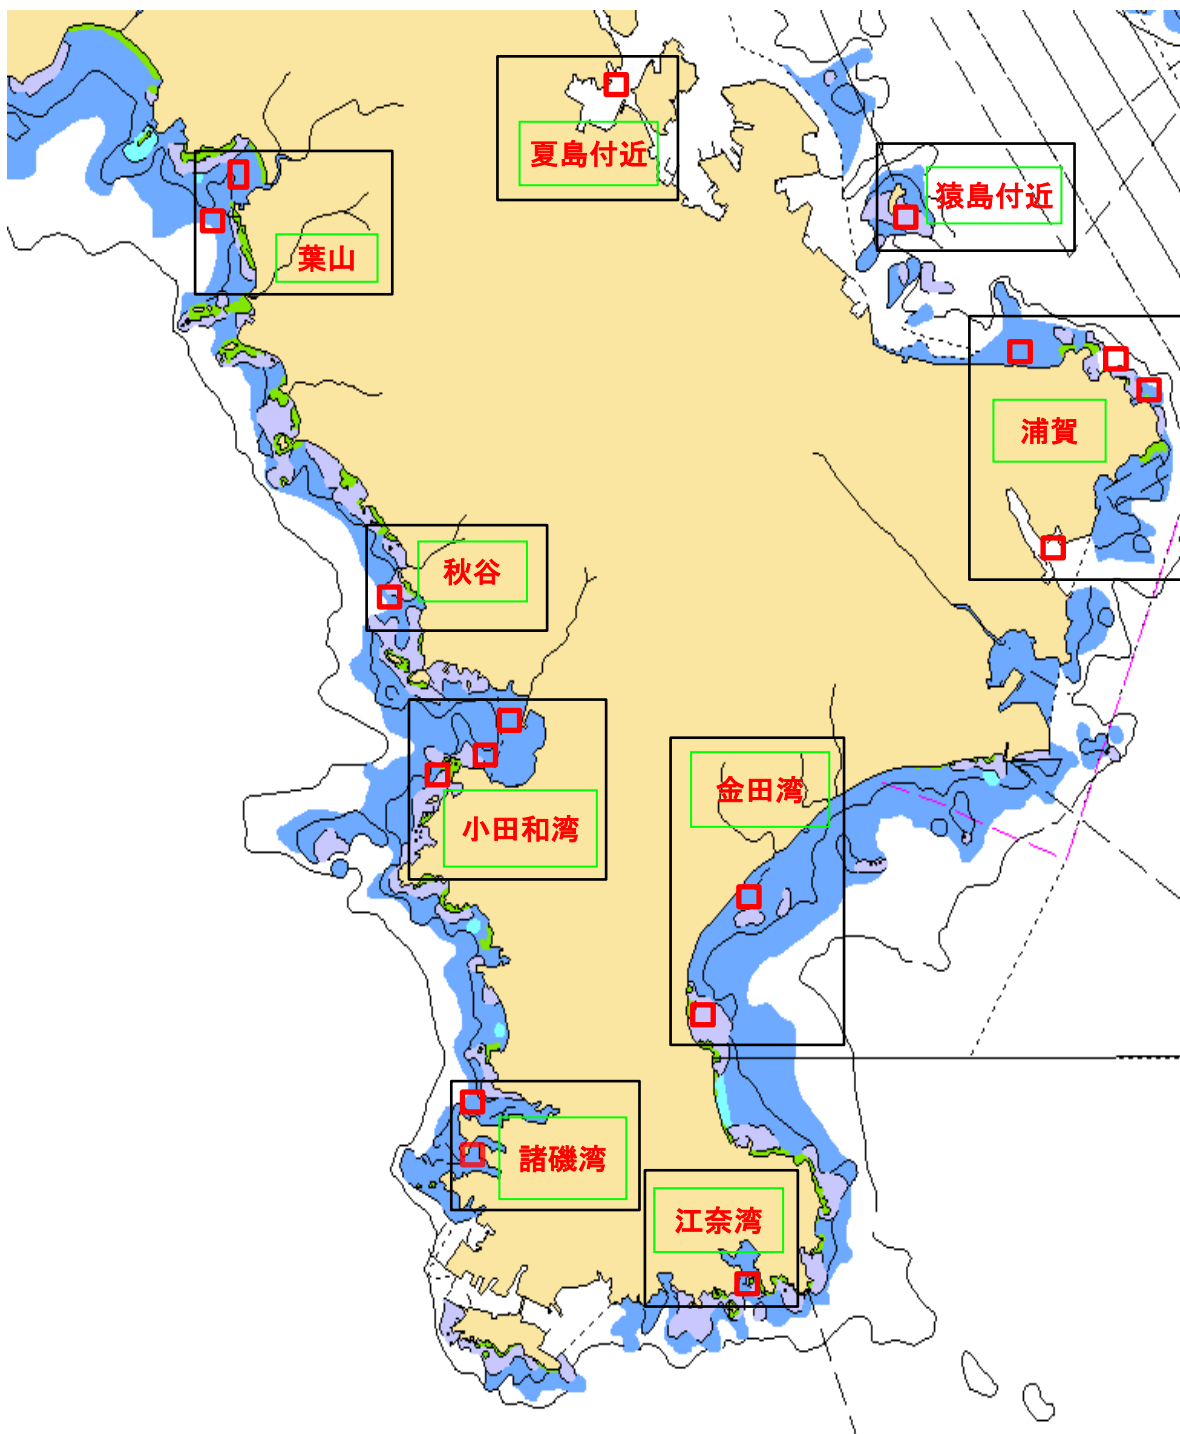

三浦半島沿岸の冬季のり・わかめ・こんぶ定置網位置図

□が、主なのり、わかめ筏等の概略位置となります

【注意】 三浦半島沿岸の主なのり、わかめ筏等を掲載しています。これ以外にも設置されている場合があります、すべてのものが掲載されているものではありません。