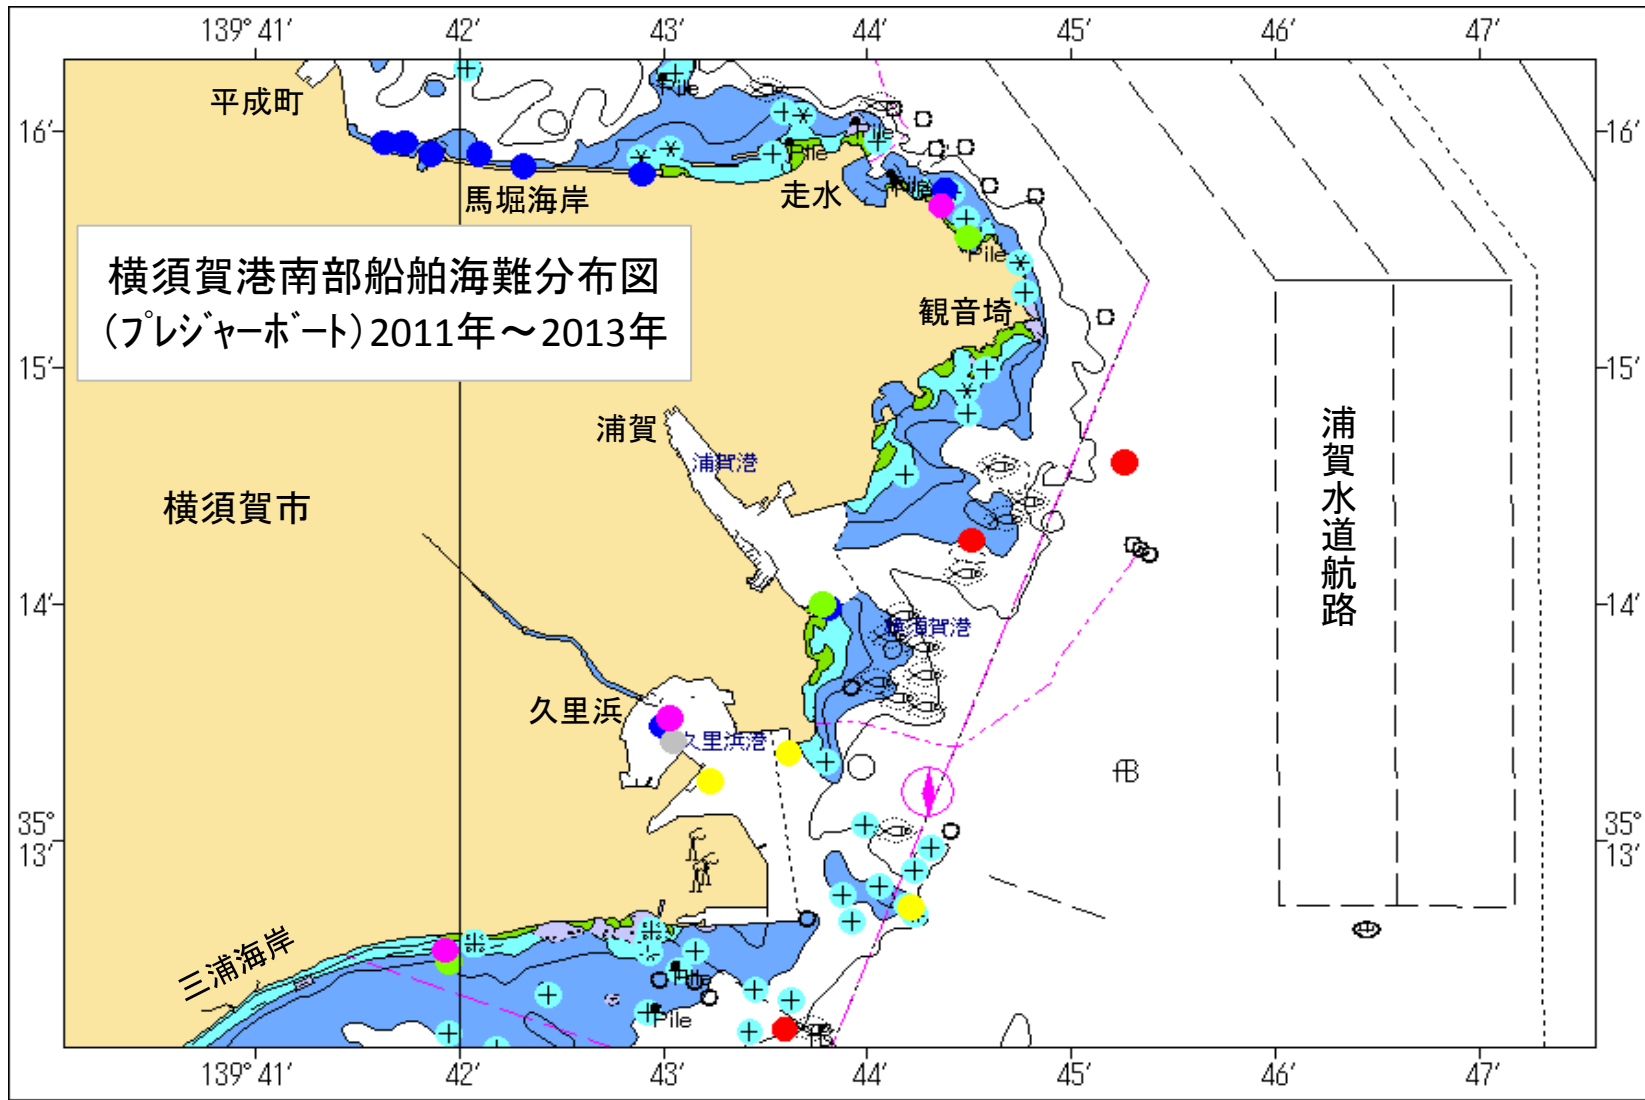

- 衝突
- 転覆・浸水
- 機関故障
- その他
- 乗揚
- 推進器・舵故障
- 安全障害・運航障害

【横須賀海上保安部】

横須賀港南部船舶海難分布図  
(プレジャーボート) 2011年～2013年

- 衝突
- 転覆・浸水
- 機関故障
- その他
- 乗揚
- 推進器・舵故障
- 安全障害・運航障害

【横須賀海上保安部】

- 衝突
- 転覆・浸水
- 機関故障
- その他
- 乗揚
- 推進器・舵故障
- 安全障害・運航障害

【横須賀海上保安部】

三浦半島北部船舶海難分布図  
(プレジャーボート)2011年～2013年

- 衝突
- 転覆・浸水
- 機関故障
- その他
- 乗揚
- 推進器・舵故障
- 安全障害・運航障害

【横須賀海上保安部】

- |      |           |             |       |
|------|-----------|-------------|-------|
| ● 衝突 | ● 転覆・浸水   | ● 機関故障      | ● その他 |
| ● 乗揚 | ● 推進器・舵故障 | ● 安全障害・運航障害 |       |