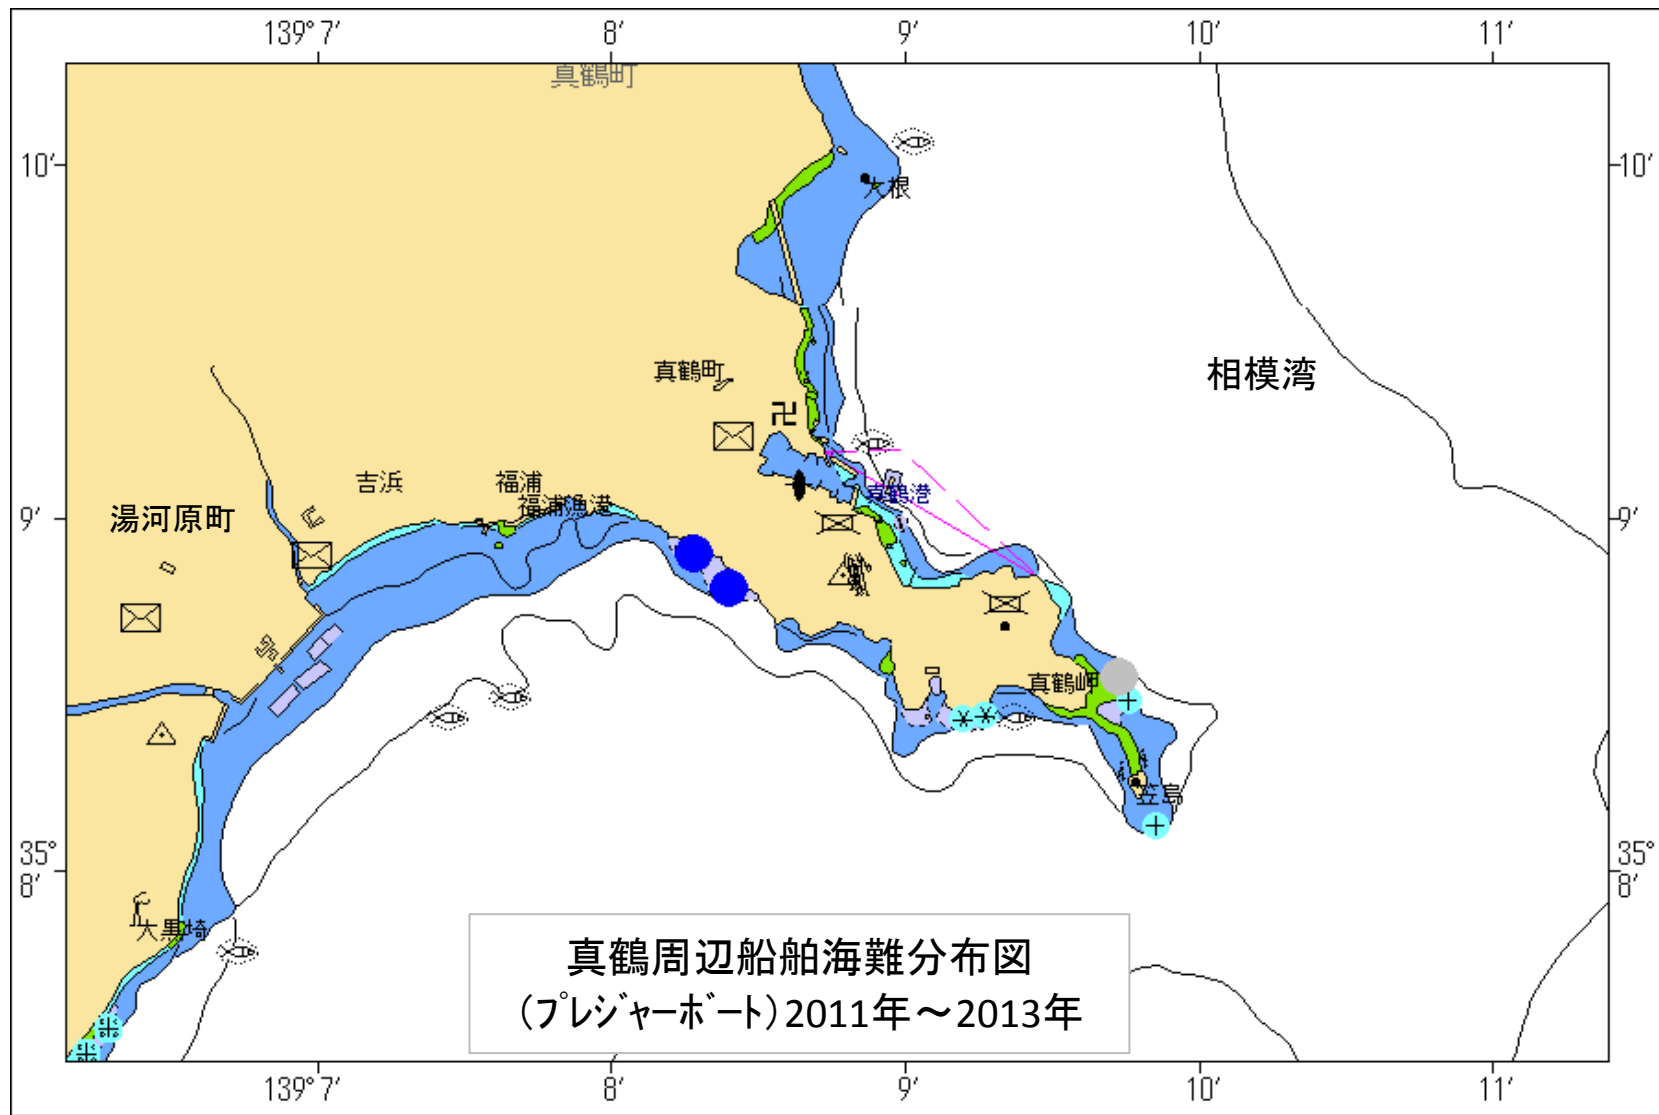

- 衝突
- 転覆・浸水
- 機関故障
- その他
- 乗揚
- 推進器・舵故障
- 安全障害・運航障害

【横須賀海上保安部】