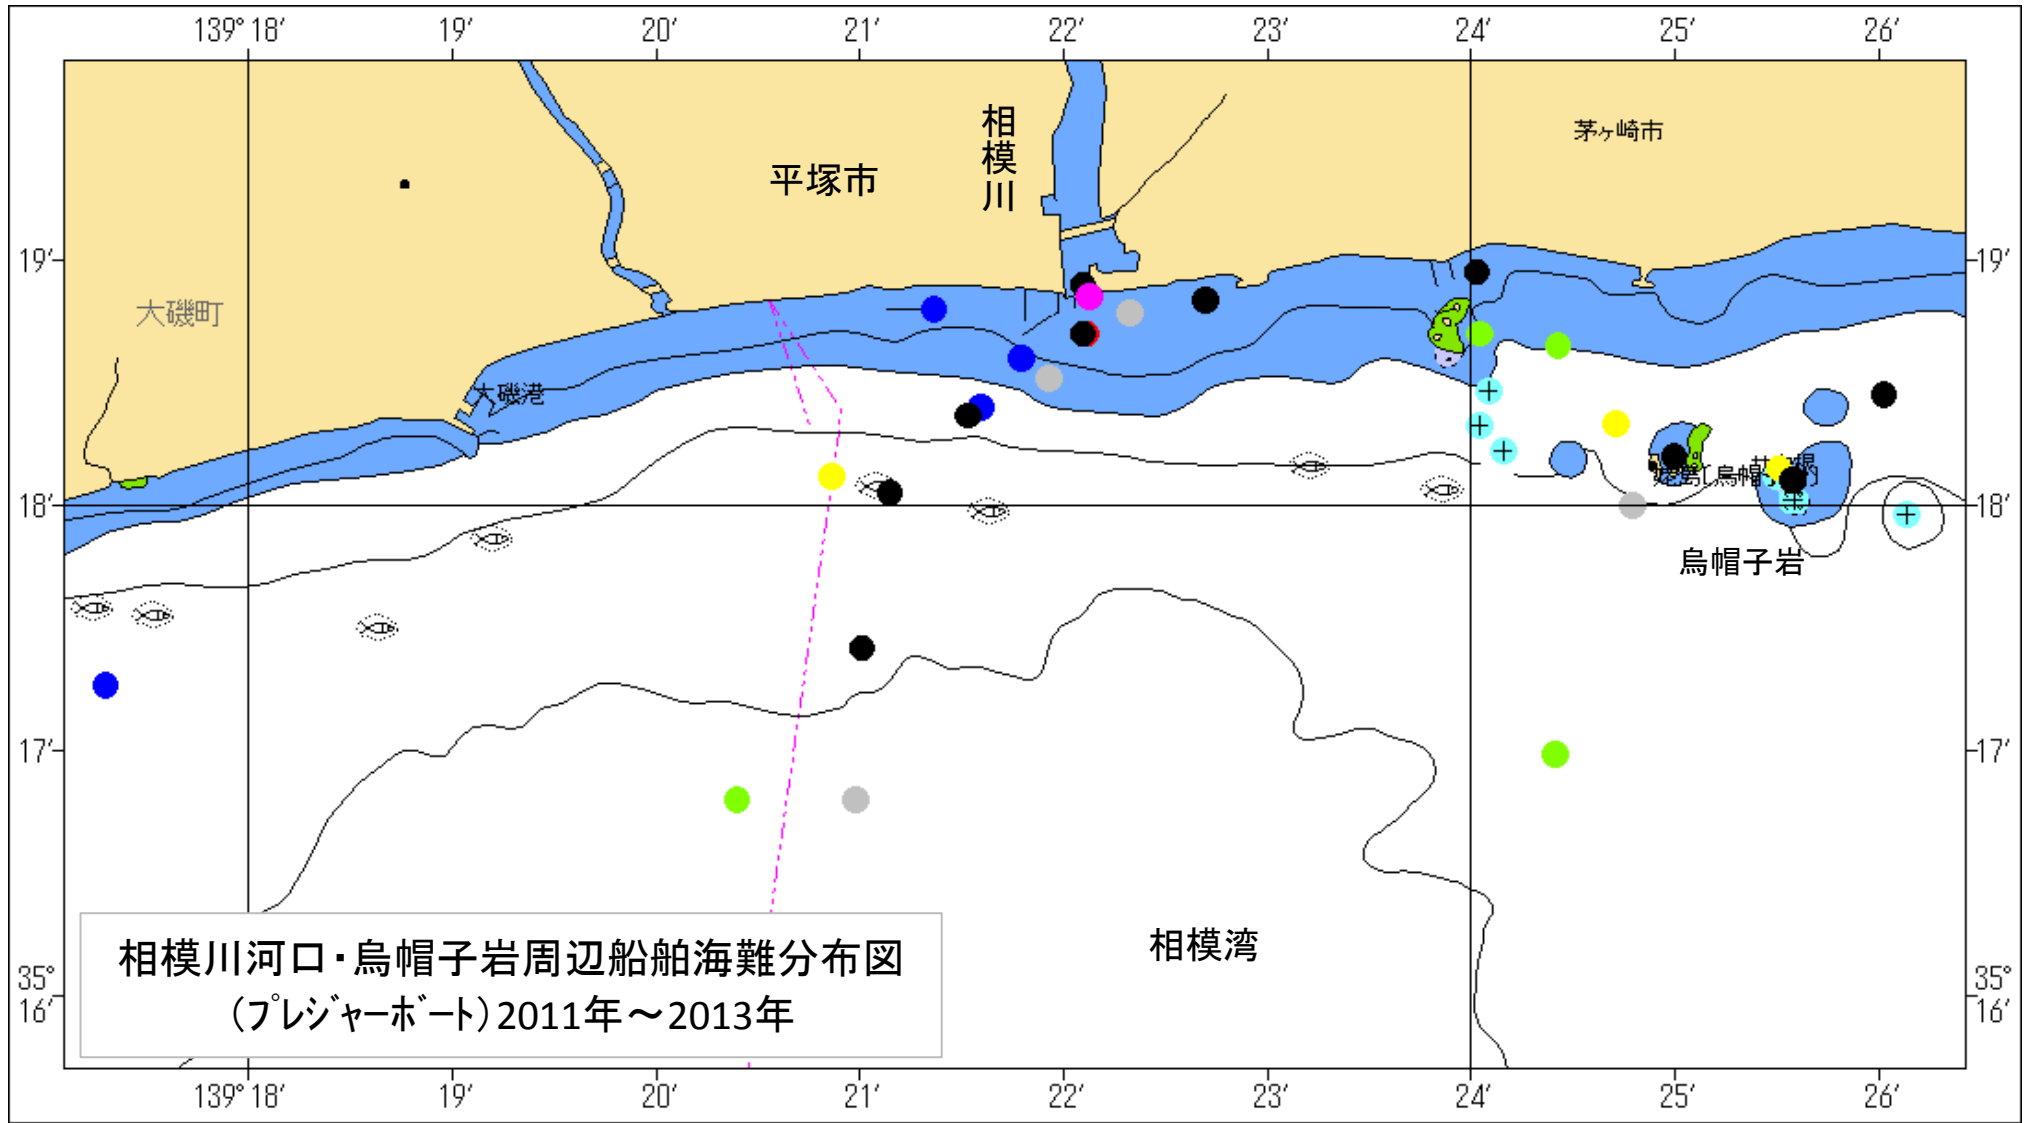

- 衝突
- 転覆・浸水
- 機関故障
- その他
- 乗揚
- 推進器・舵故障
- 安全障害・運航障害

【横須賀海上保安部】

横須賀港南部船舶海難分布図  
(プレジャーボート) 2011年～2013年

- 衝突
- 転覆・浸水
- 機関故障
- その他
- 乗揚
- 推進器・舵故障
- 安全障害・運航障害

【横須賀海上保安部】

- 衝突
- 転覆・浸水
- 機関故障
- その他
- 乗揚
- 推進器・舵故障
- 安全障害・運航障害

【横須賀海上保安部】

三浦半島北部船舶海難分布図  
(プレジャーボート)2011年～2013年

- 衝突
- 転覆・浸水
- 機関故障
- その他
- 乗揚
- 推進器・舵故障
- 安全障害・運航障害

【横須賀海上保安部】

- |      |           |             |       |
|------|-----------|-------------|-------|
| ● 衝突 | ● 転覆・浸水   | ● 機関故障      | ● その他 |
| ● 乗揚 | ● 推進器・舵故障 | ● 安全障害・運航障害 |       |

【横須賀海上保安部】

- 衝突
- 転覆・浸水
- 機関故障
- その他
- 乗揚
- 推進器・舵故障
- 安全障害・運航障害

【横須賀海上保安部】

- 衝突
  - 転覆・浸水
  - 機関故障
  - その他
- 乗揚
  - 推進器・舵故障
  - 安全阻害・運航阻害

【横須賀海上保安部】

- |      |           |             |       |
|------|-----------|-------------|-------|
| ● 衝突 | ● 転覆・浸水   | ● 機関故障      | ● その他 |
| ● 乗揚 | ● 推進器・舵故障 | ● 安全障害・運航障害 |       |