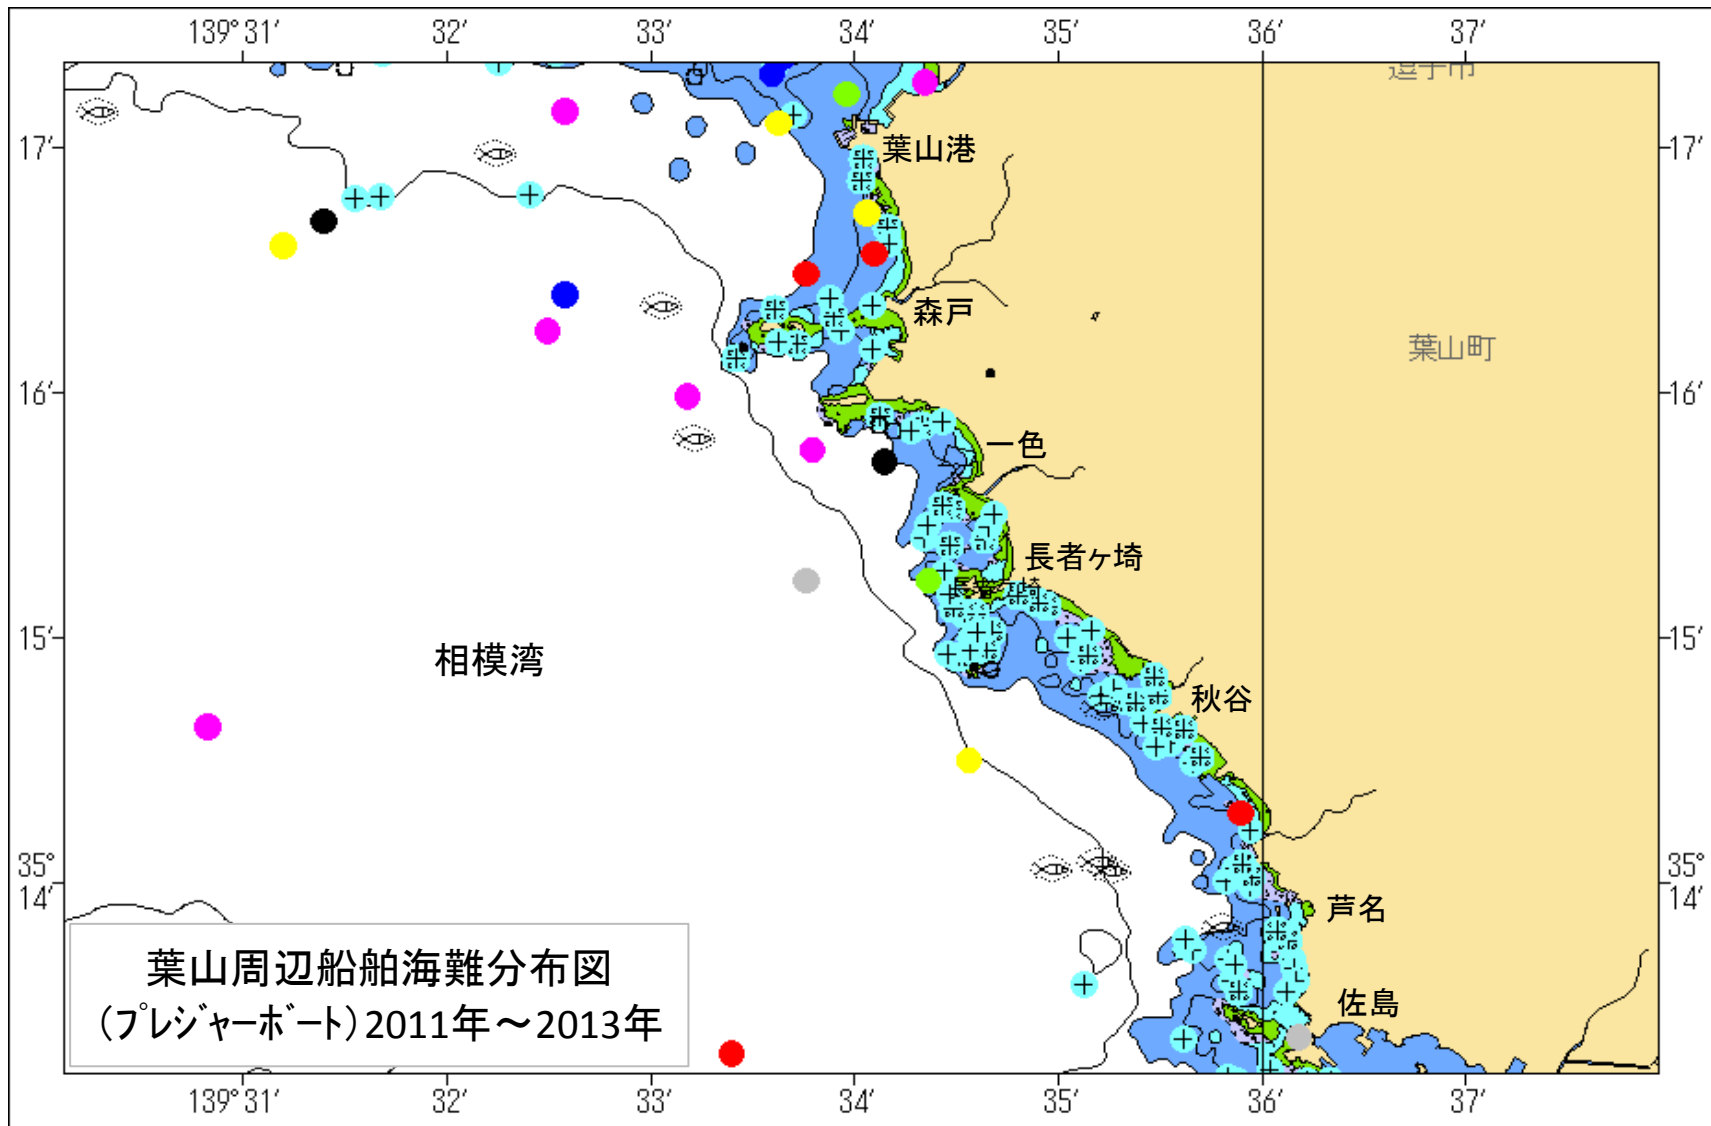

● 衝突	● 転覆・浸水	● 機関故障	● その他
● 乗揚	● 推進器・舵故障	● 安全障害・運航障害	

【横須賀海上保安部】