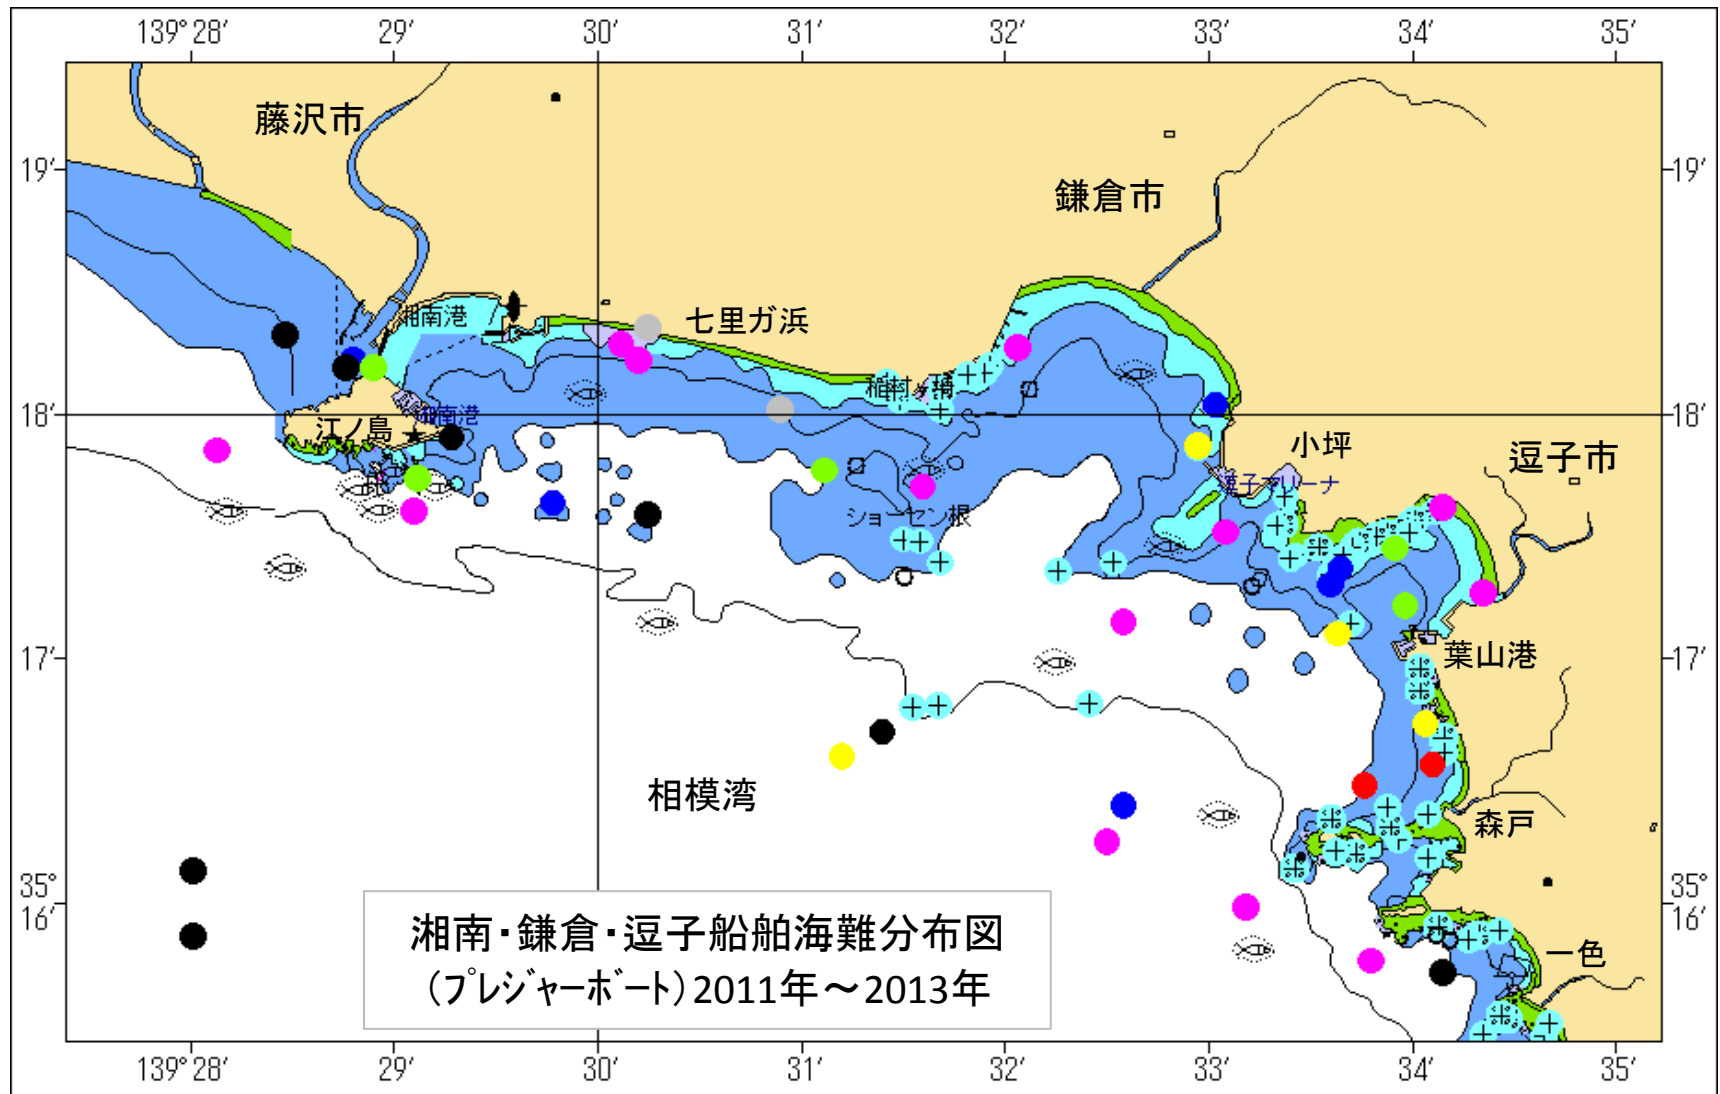

- 衝突
- 転覆・浸水
- 機関故障
- その他
- 乗揚
- 推進器・舵故障
- 安全障害・運航障害

【横須賀海上保安部】