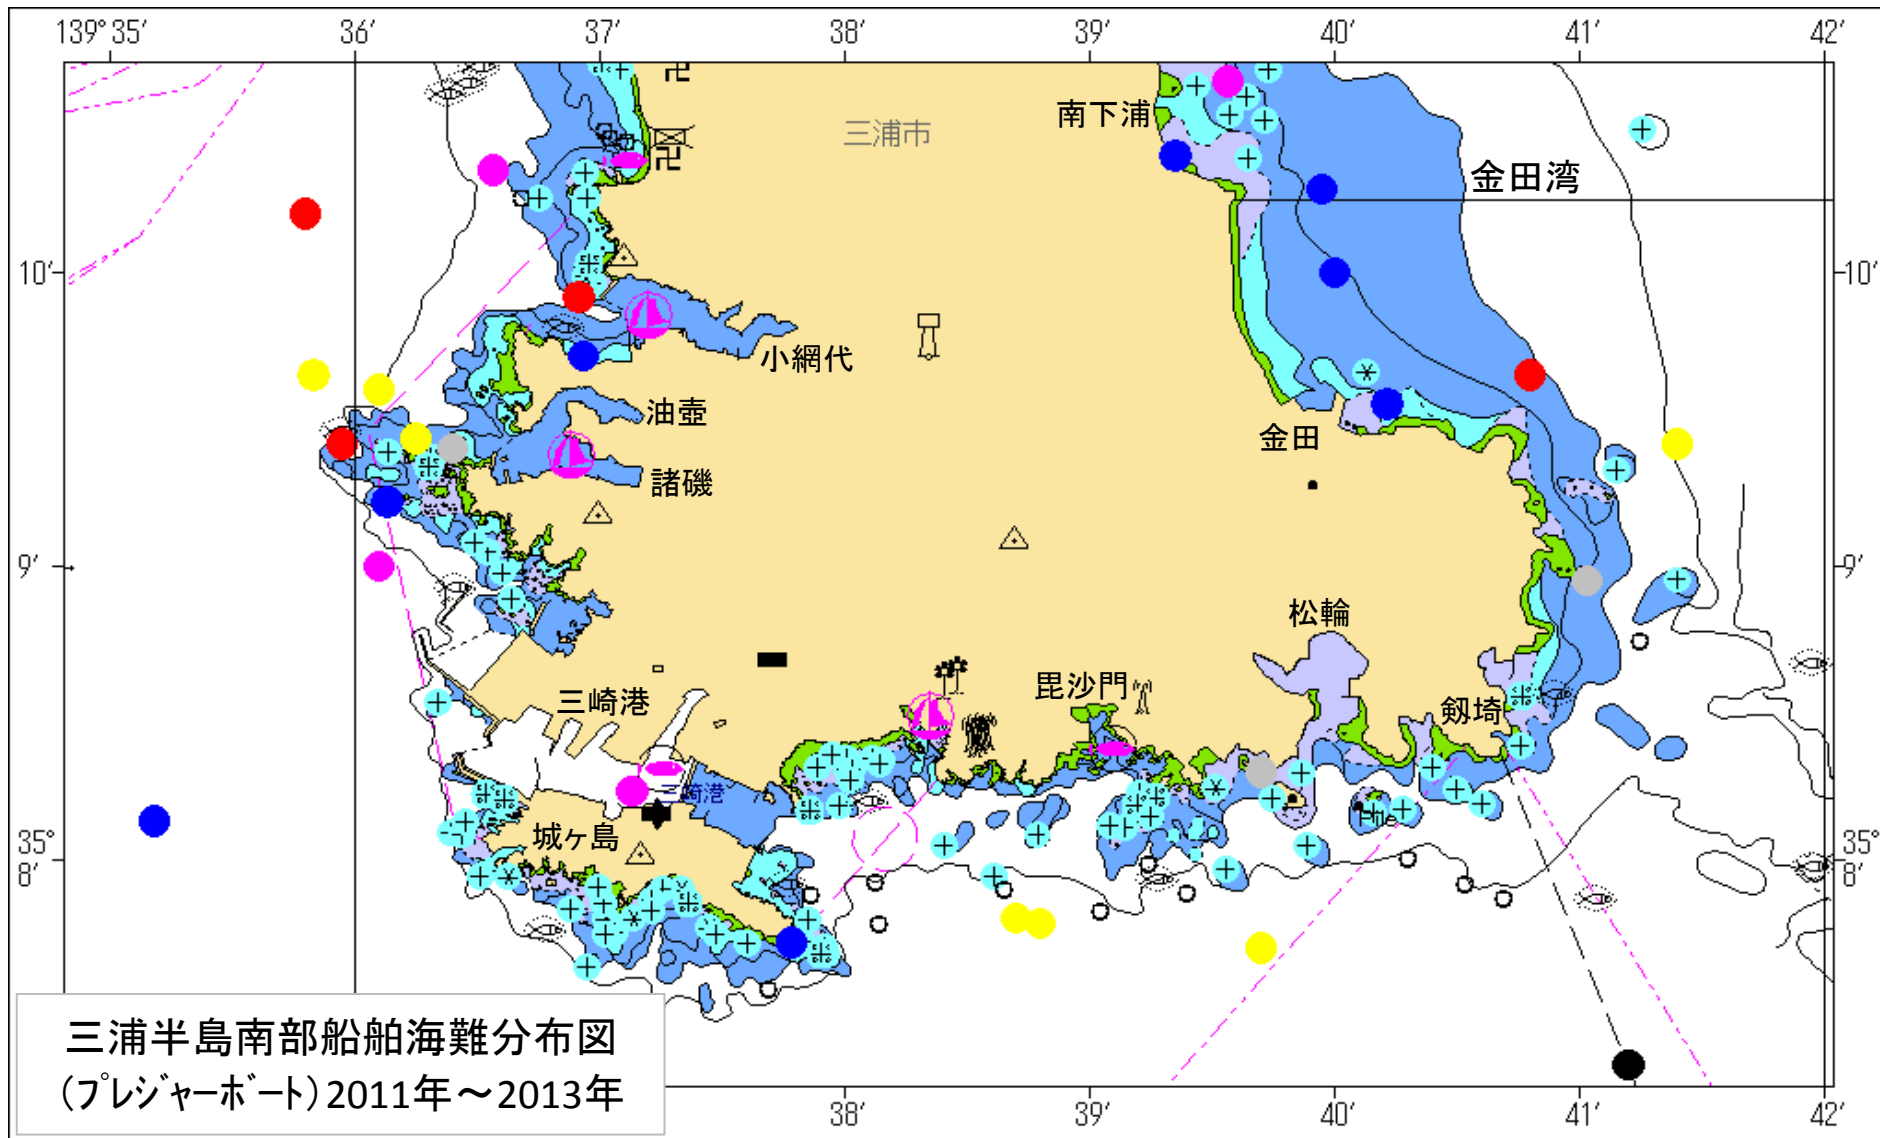

- 衝突
- 転覆・浸水
- 機関故障
- その他
- 乗揚
- 推進器・舵故障
- 安全障害・運航障害

【横須賀海上保安部】