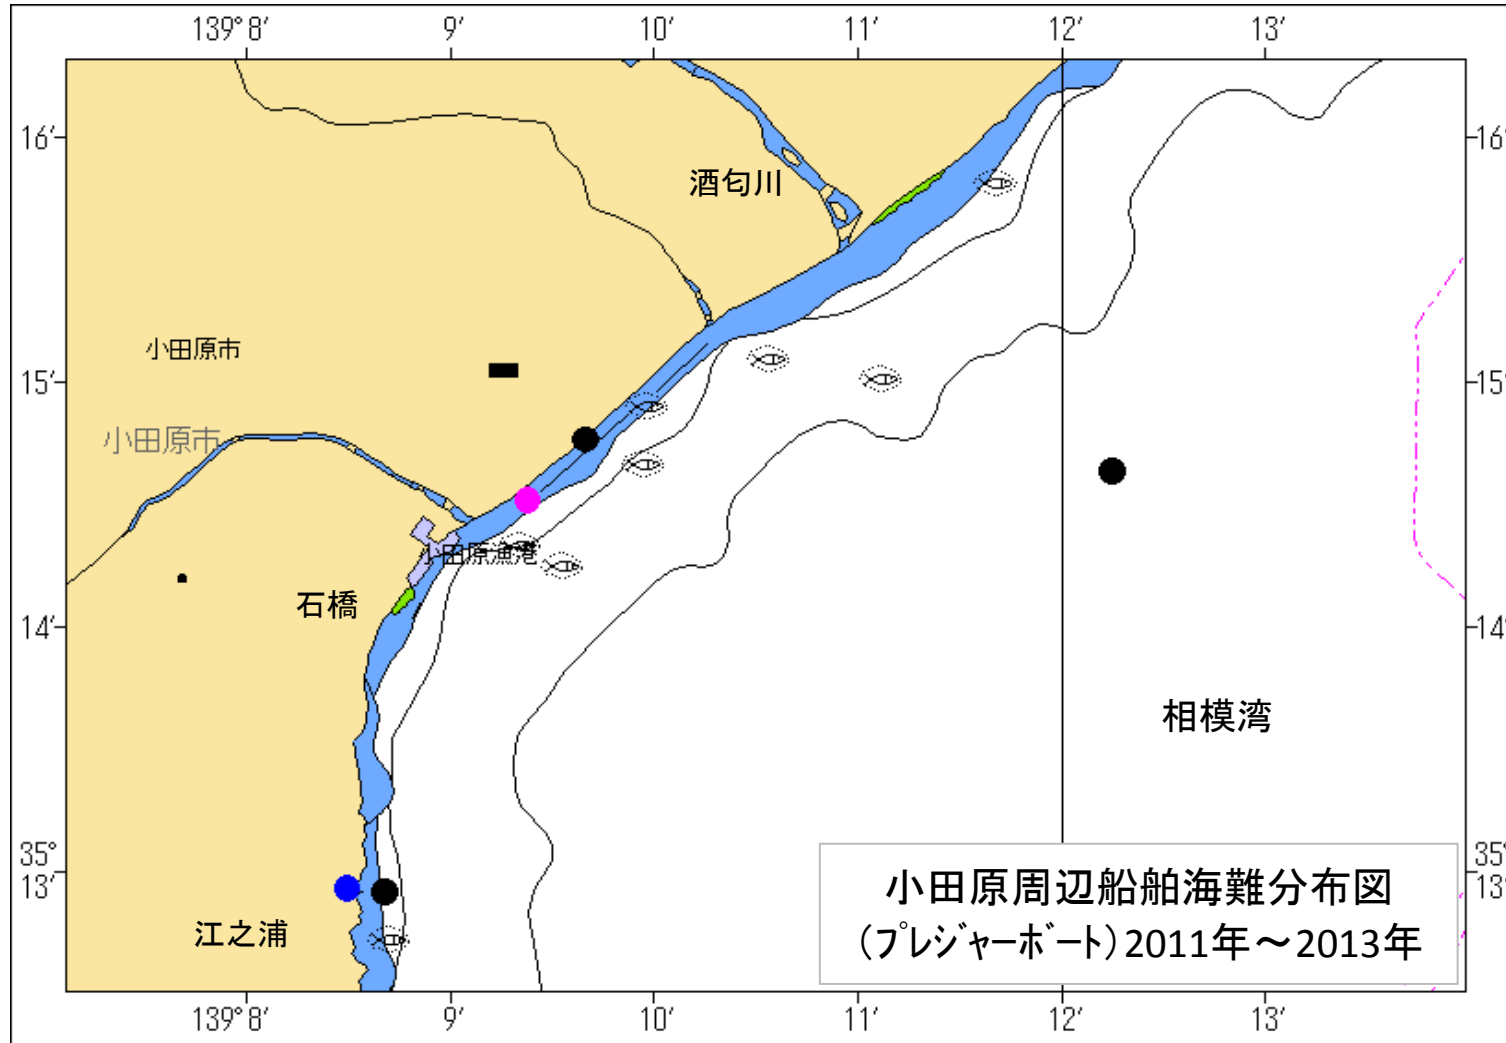

● 衝突	● 転覆・浸水	● 機関故障	● その他
● 乗揚	● 推進器・舵故障	● 安全障害・運航障害	

【横須賀海上保安部】