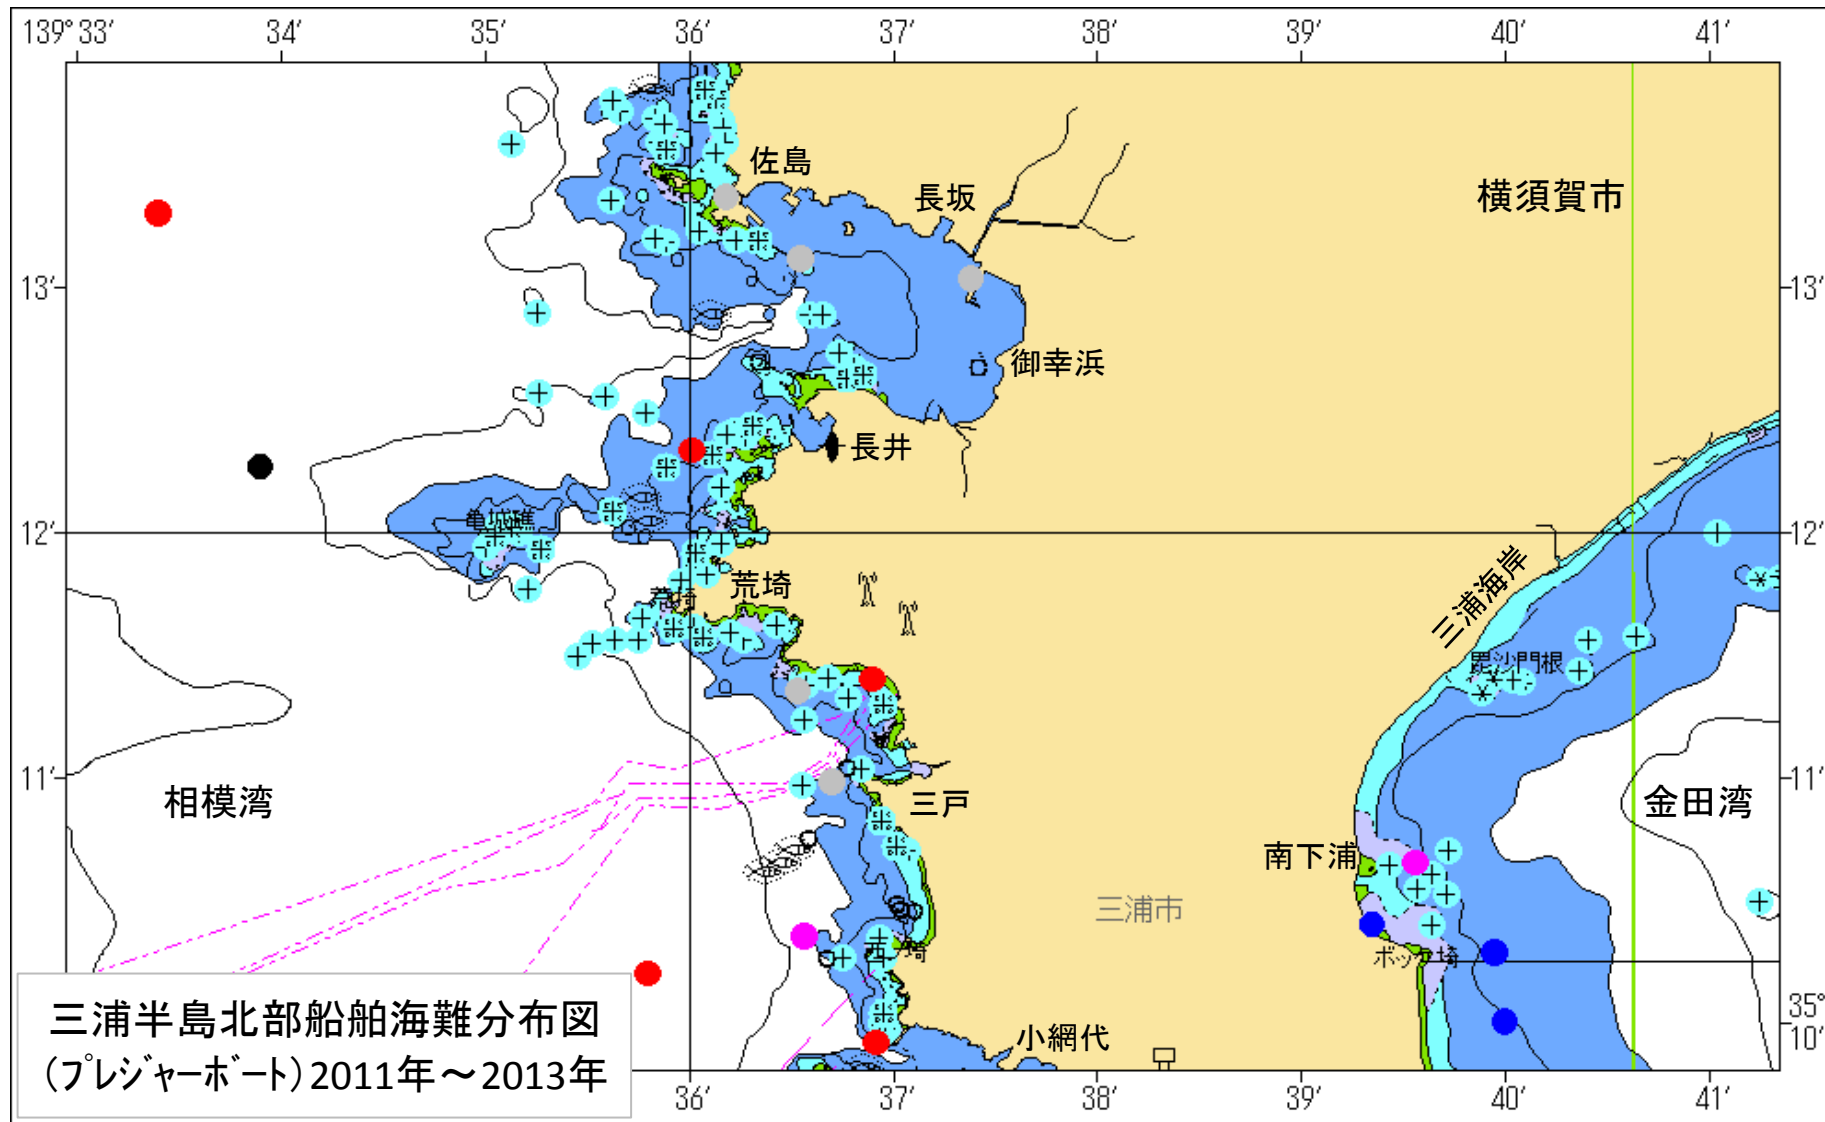

三浦半島北部船舶海難分布図
(プレジャーボート)2011年～2013年

- 衝突
- 転覆・浸水
- 機関故障
- その他
- 乗揚
- 推進器・舵故障
- 安全障害・運航障害

【横須賀海上保安部】