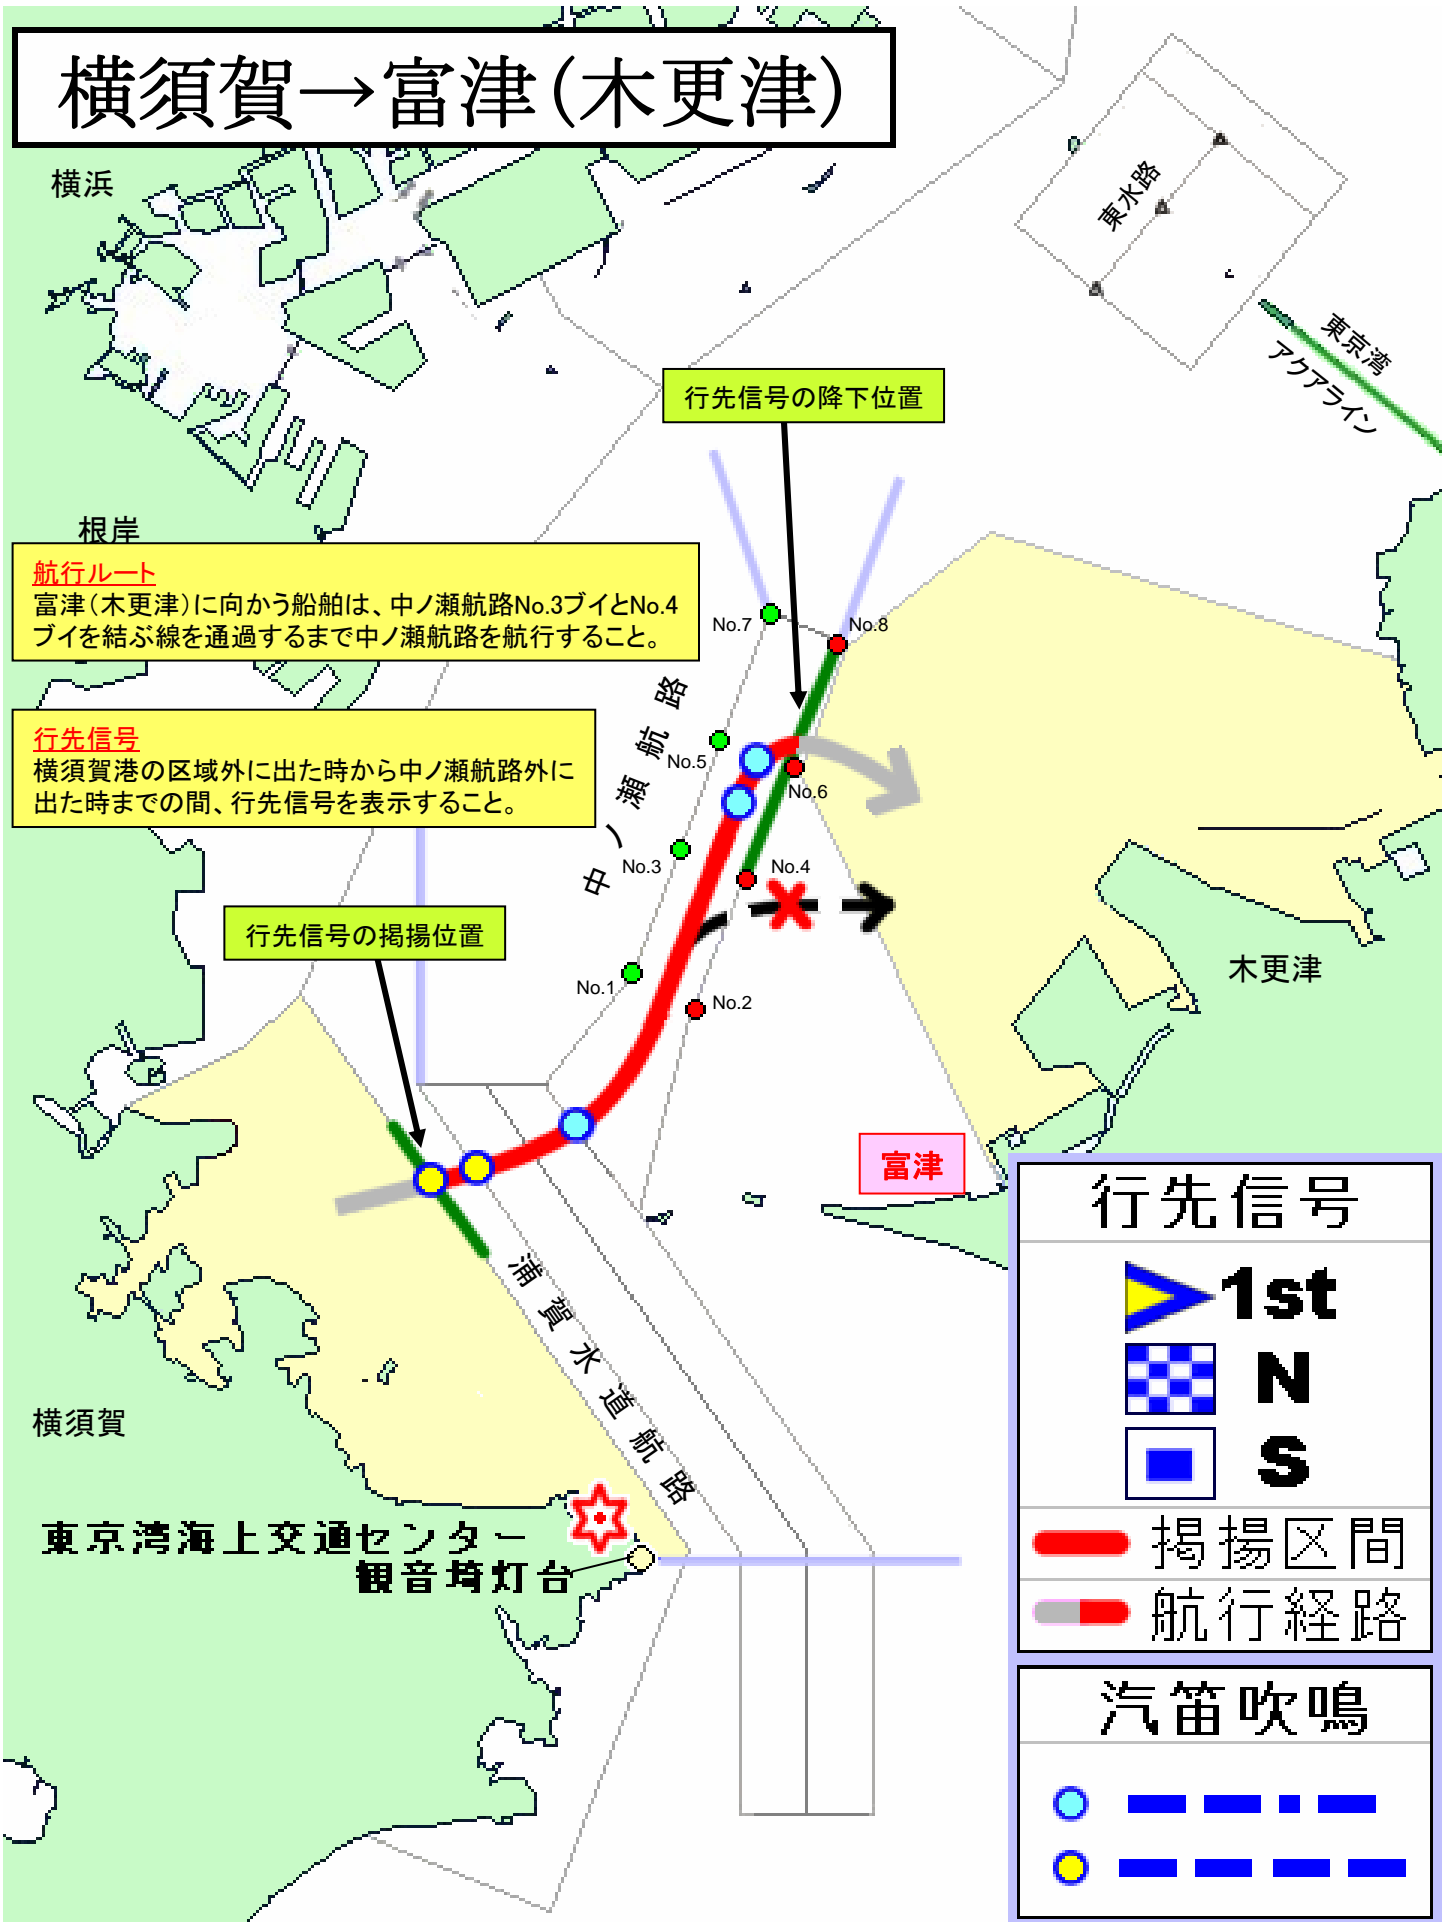

# 横須賀→富津(木更津)

**航行ルート**  
 富津(木更津)に向かう船舶は、中ノ瀬航路No.3ブイとNo.4ブイを結ぶ線を通して中ノ瀬航路を航行すること。

**行先信号**  
 横須賀港の区域外に出た時から中ノ瀬航路外に出た時までの間、行先信号を表示すること。

行先信号の降下位置

行先信号の掲揚位置

行先信号	
	<b>1st</b>
	<b>N</b>
	<b>S</b>
	掲揚区間
	航行経路