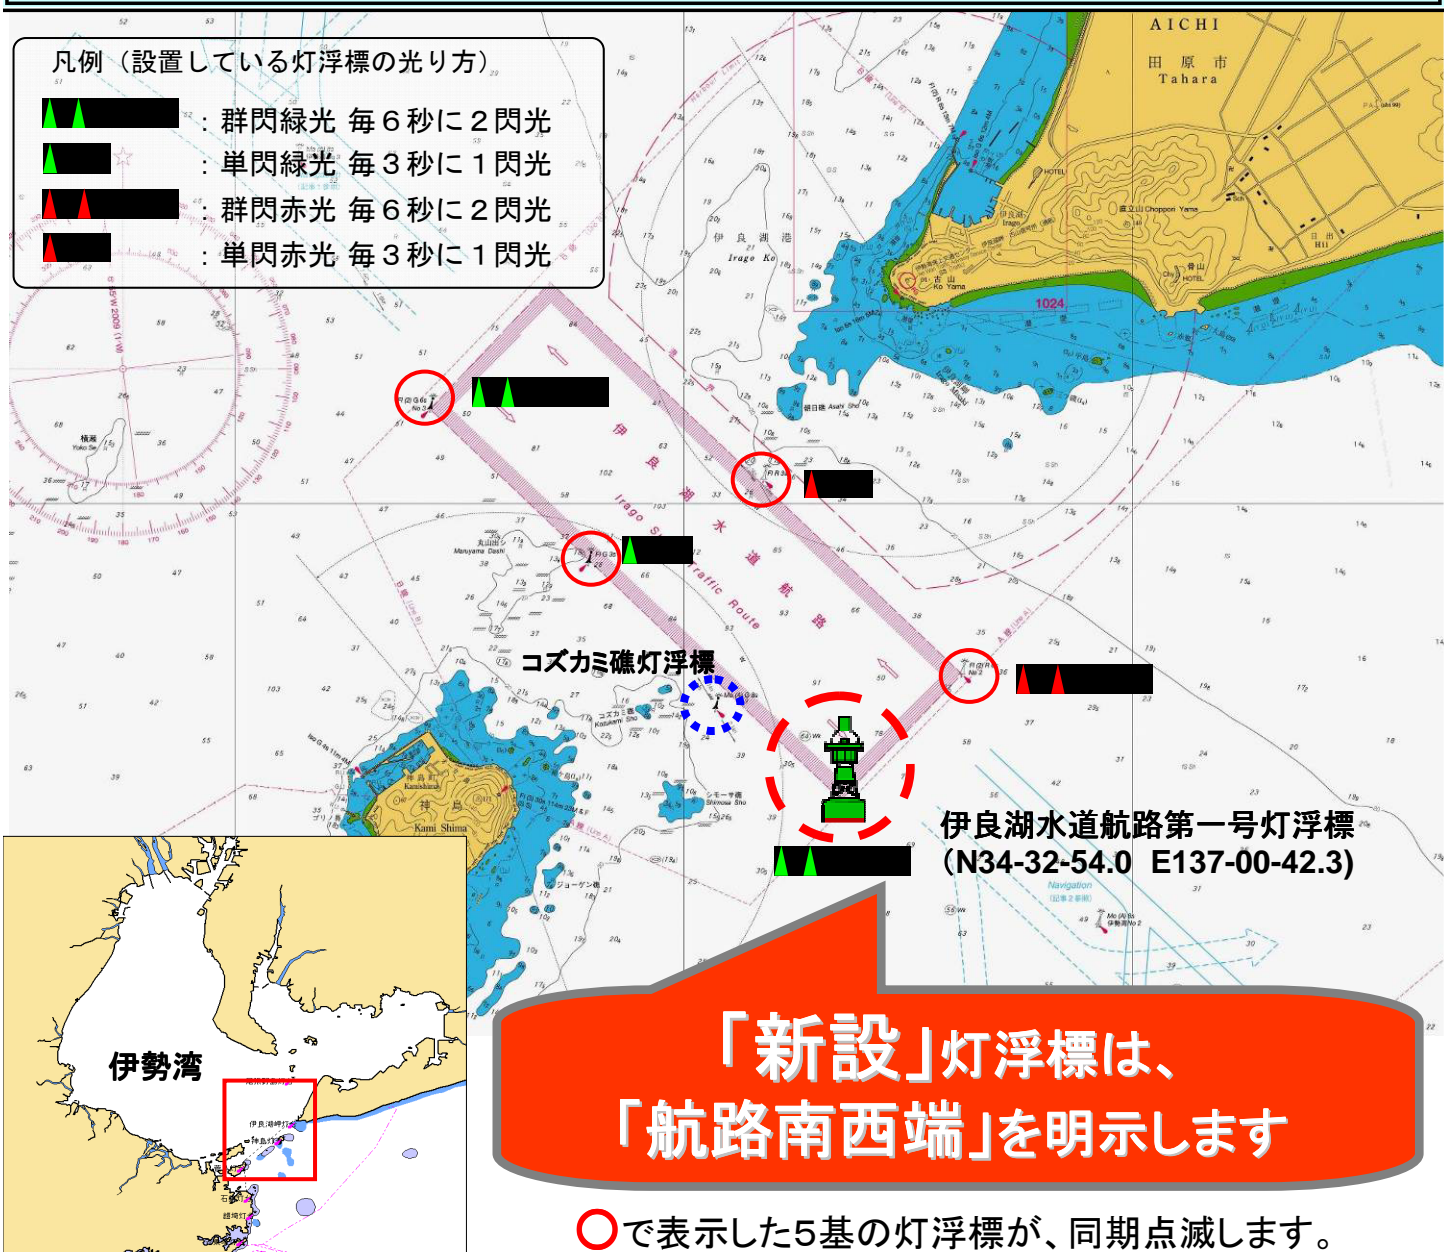

## 伊良湖水道航路

# 『航路南西端に、新たな灯浮標設置』

**(灯浮標新設) 平成24年6月29日設置しました！！**

伊良湖水道航路の南西端に新たな灯浮標を設置し、  
航路の明確化を図りました。

なお、コズカミ礁灯浮標を除く灯浮標を同期点減化し、船舶からの航路の視認性を高めることとしております。(実施時期:平成24年7月中旬予定)

凡例 (設置している灯浮標の光り方)

-  : 群閃緑光 毎6秒に2閃光
-  : 単閃緑光 毎3秒に1閃光
-  : 群閃赤光 毎6秒に2閃光
-  : 単閃赤光 毎3秒に1閃光

伊良湖水道航路第一号灯浮標  
(N34-32-54.0 E137-00-42.3)

「新設」灯浮標は、  
「航路南西端」を明示します

○で表示した5基の灯浮標が、同期点減します。