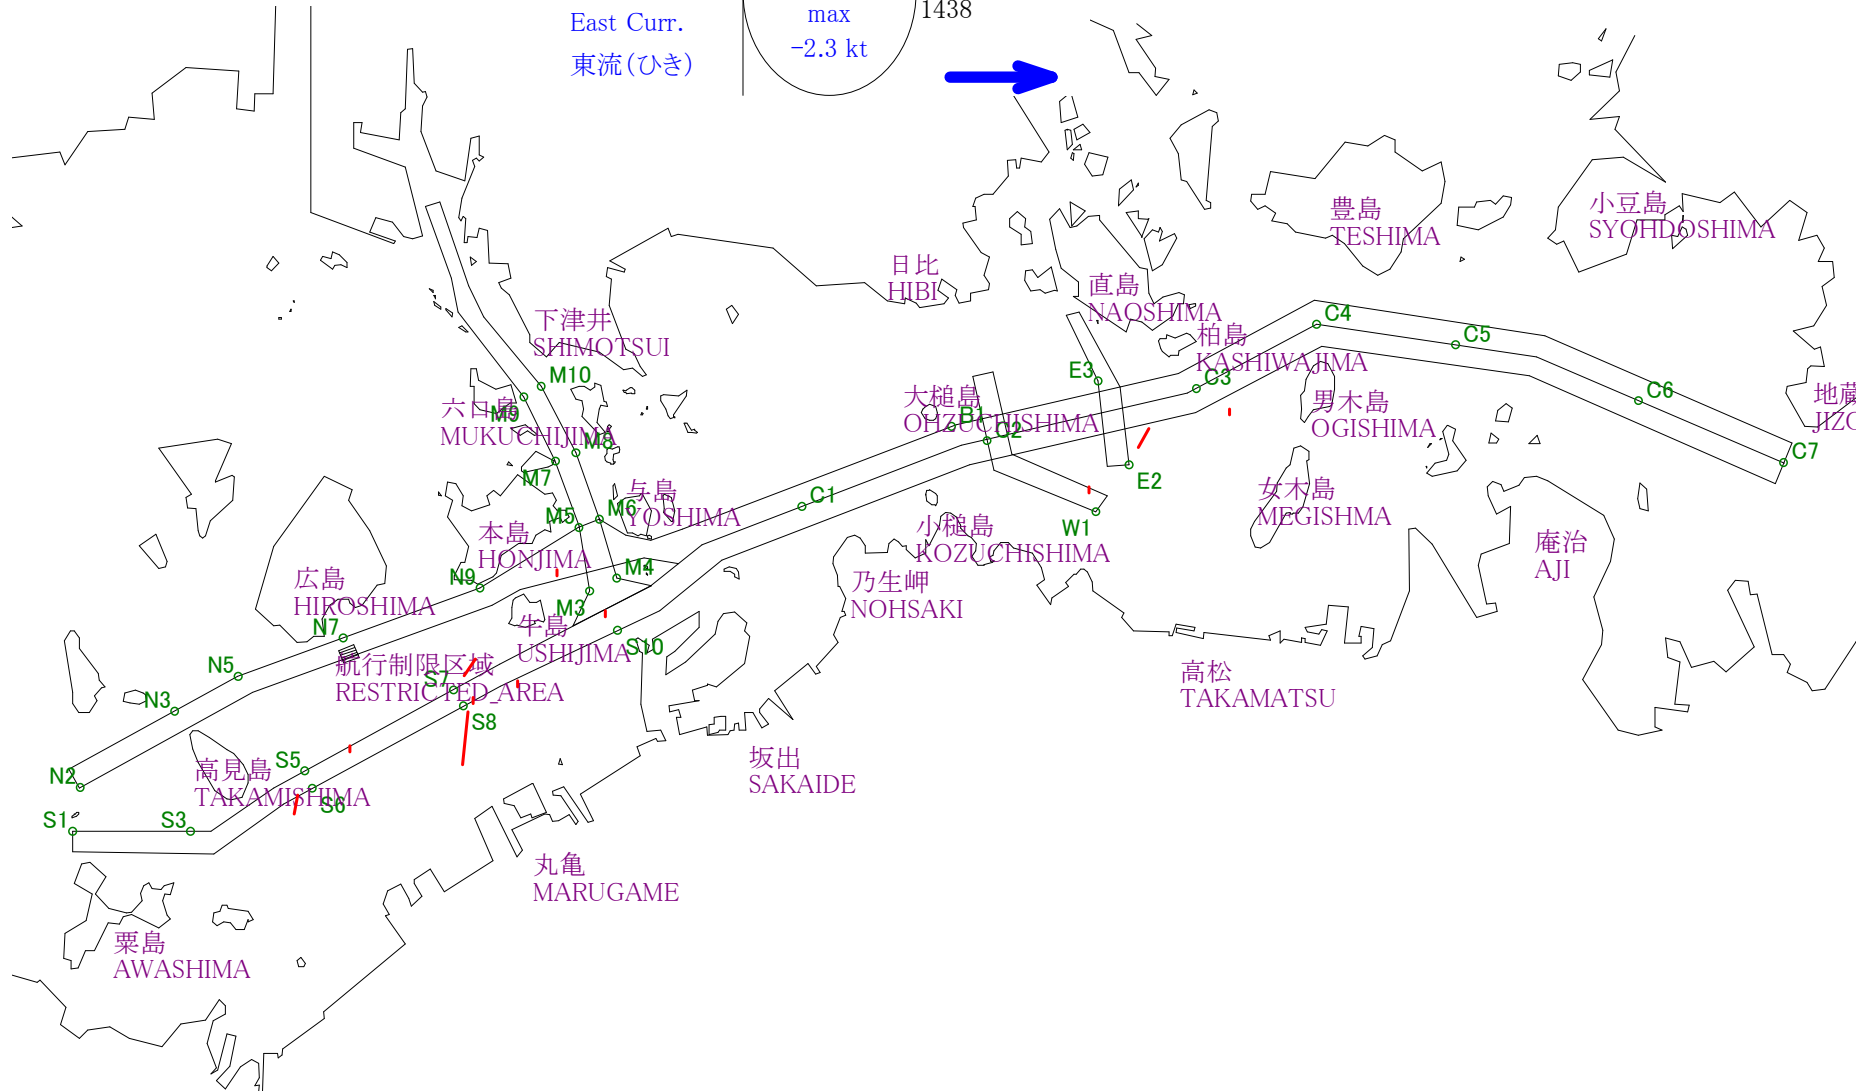

Stow-net Fishing operation figure

こませ網漁船操業状況参考図

2013年6月21日

0801~1438