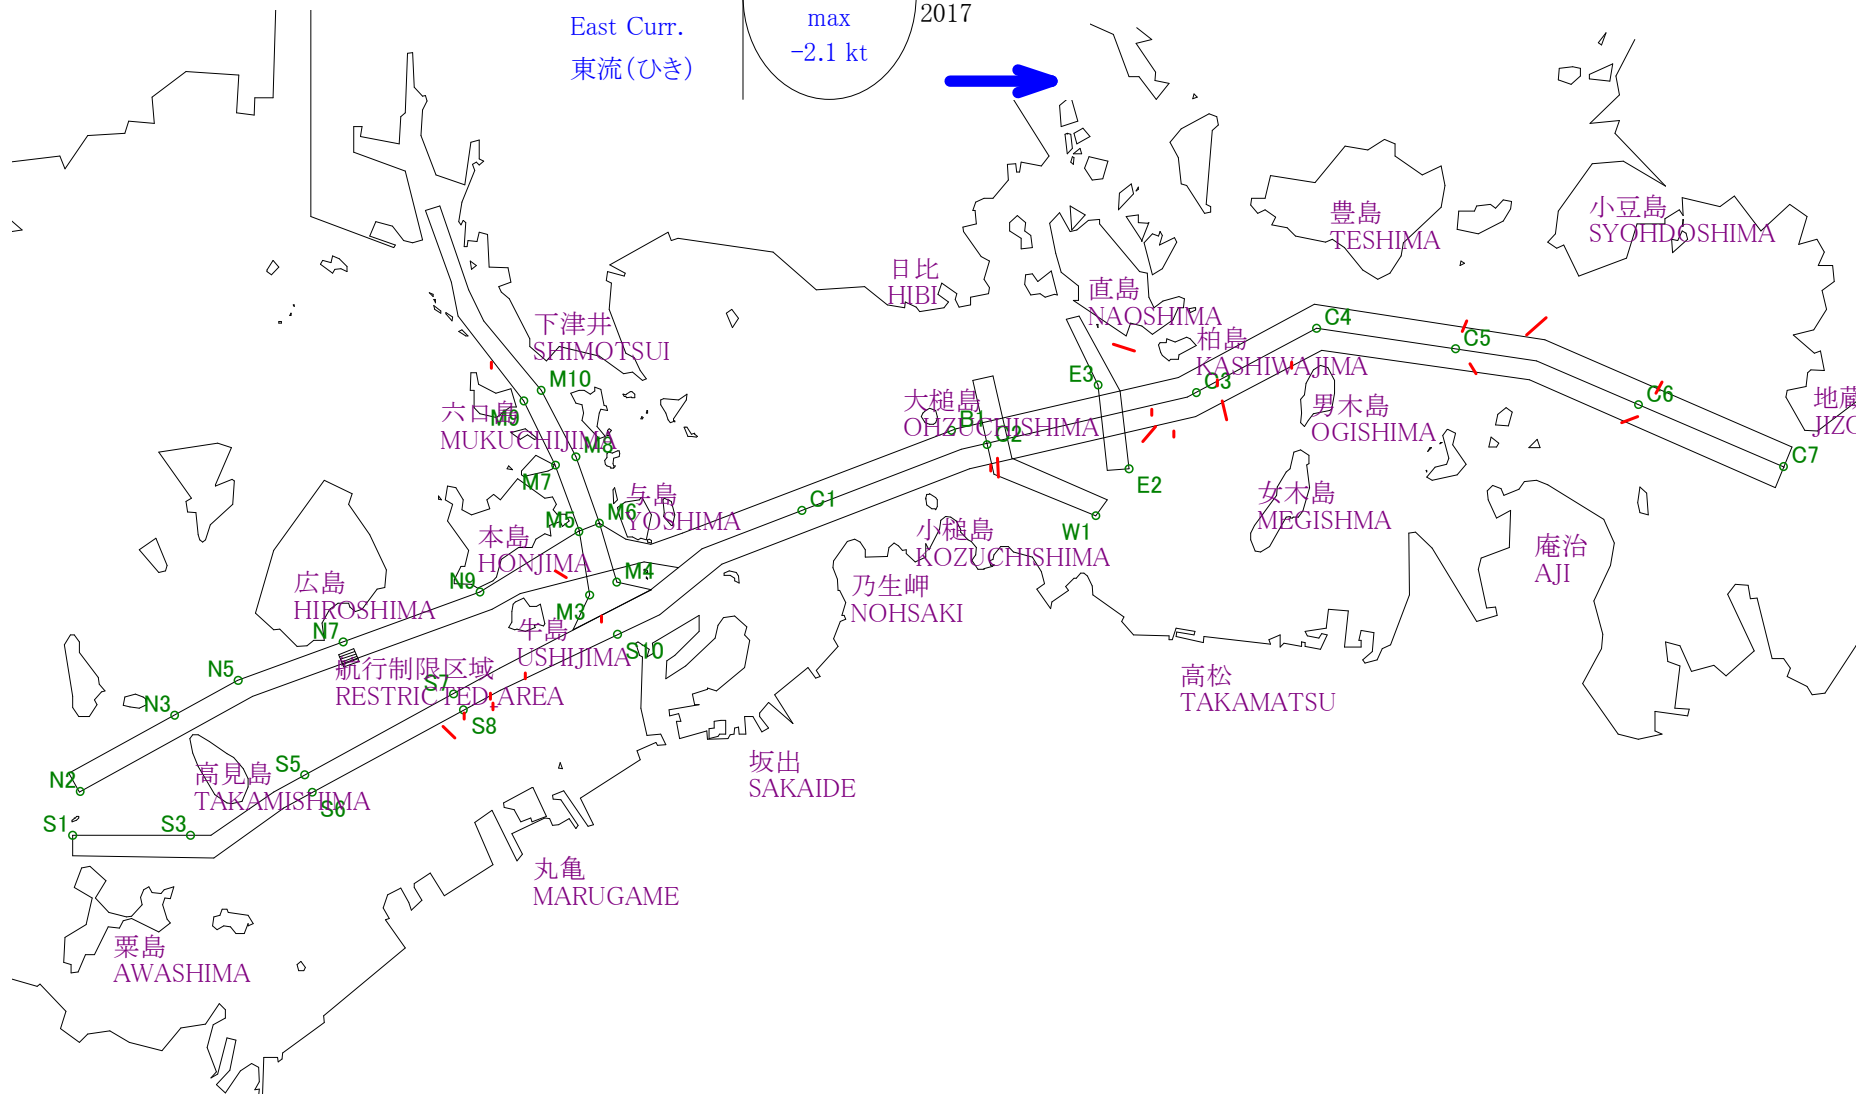

# Stow-net Fishing operation figure

こませ網漁船操業状況参考図

2013年6月27日

1258~1932

# Stow-net Fishing operation figure

こませ網漁船操業状況参考図

2013年6月28日

0147~0811

# Stow-net Fishing operation figure

こませ網漁船操業状況参考図

2013年6月28日

1347~2017