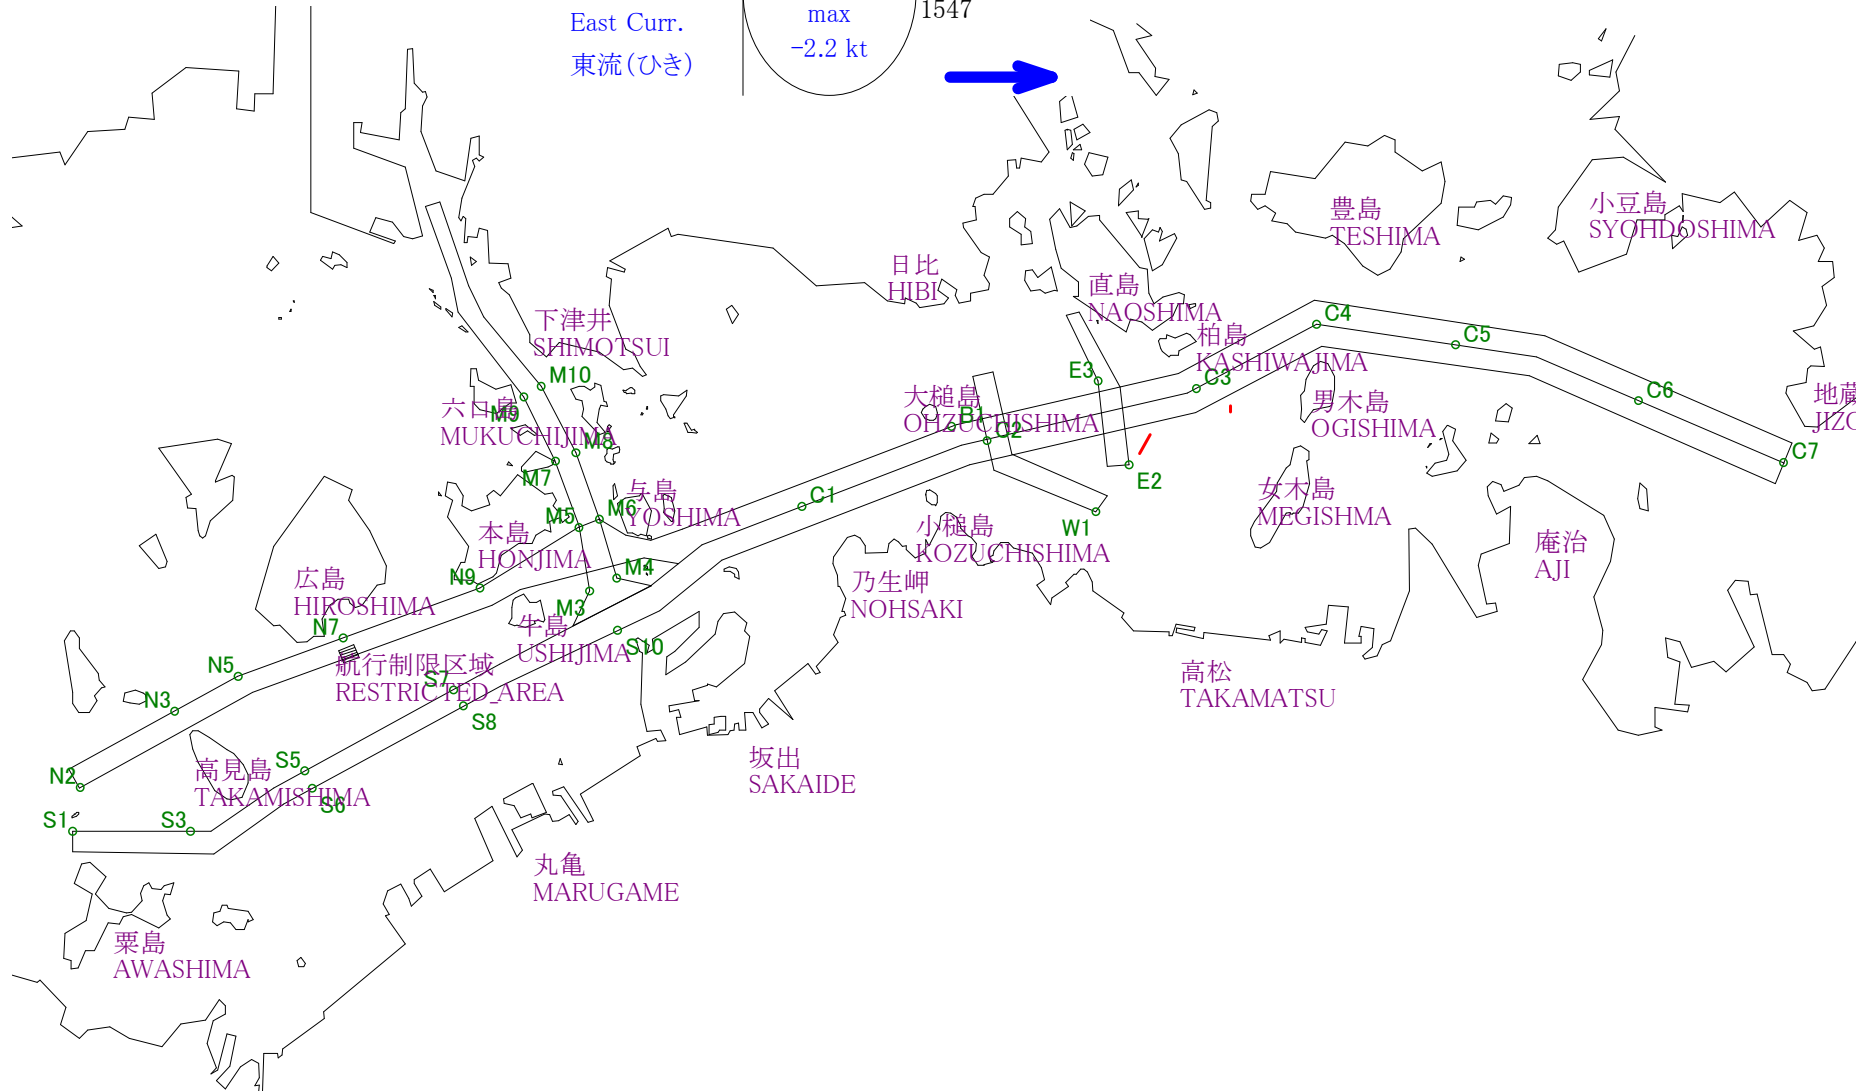

Stow-net Fishing operation figure

こませ網漁船操業状況参考図

2013年6月7日

0906~1547