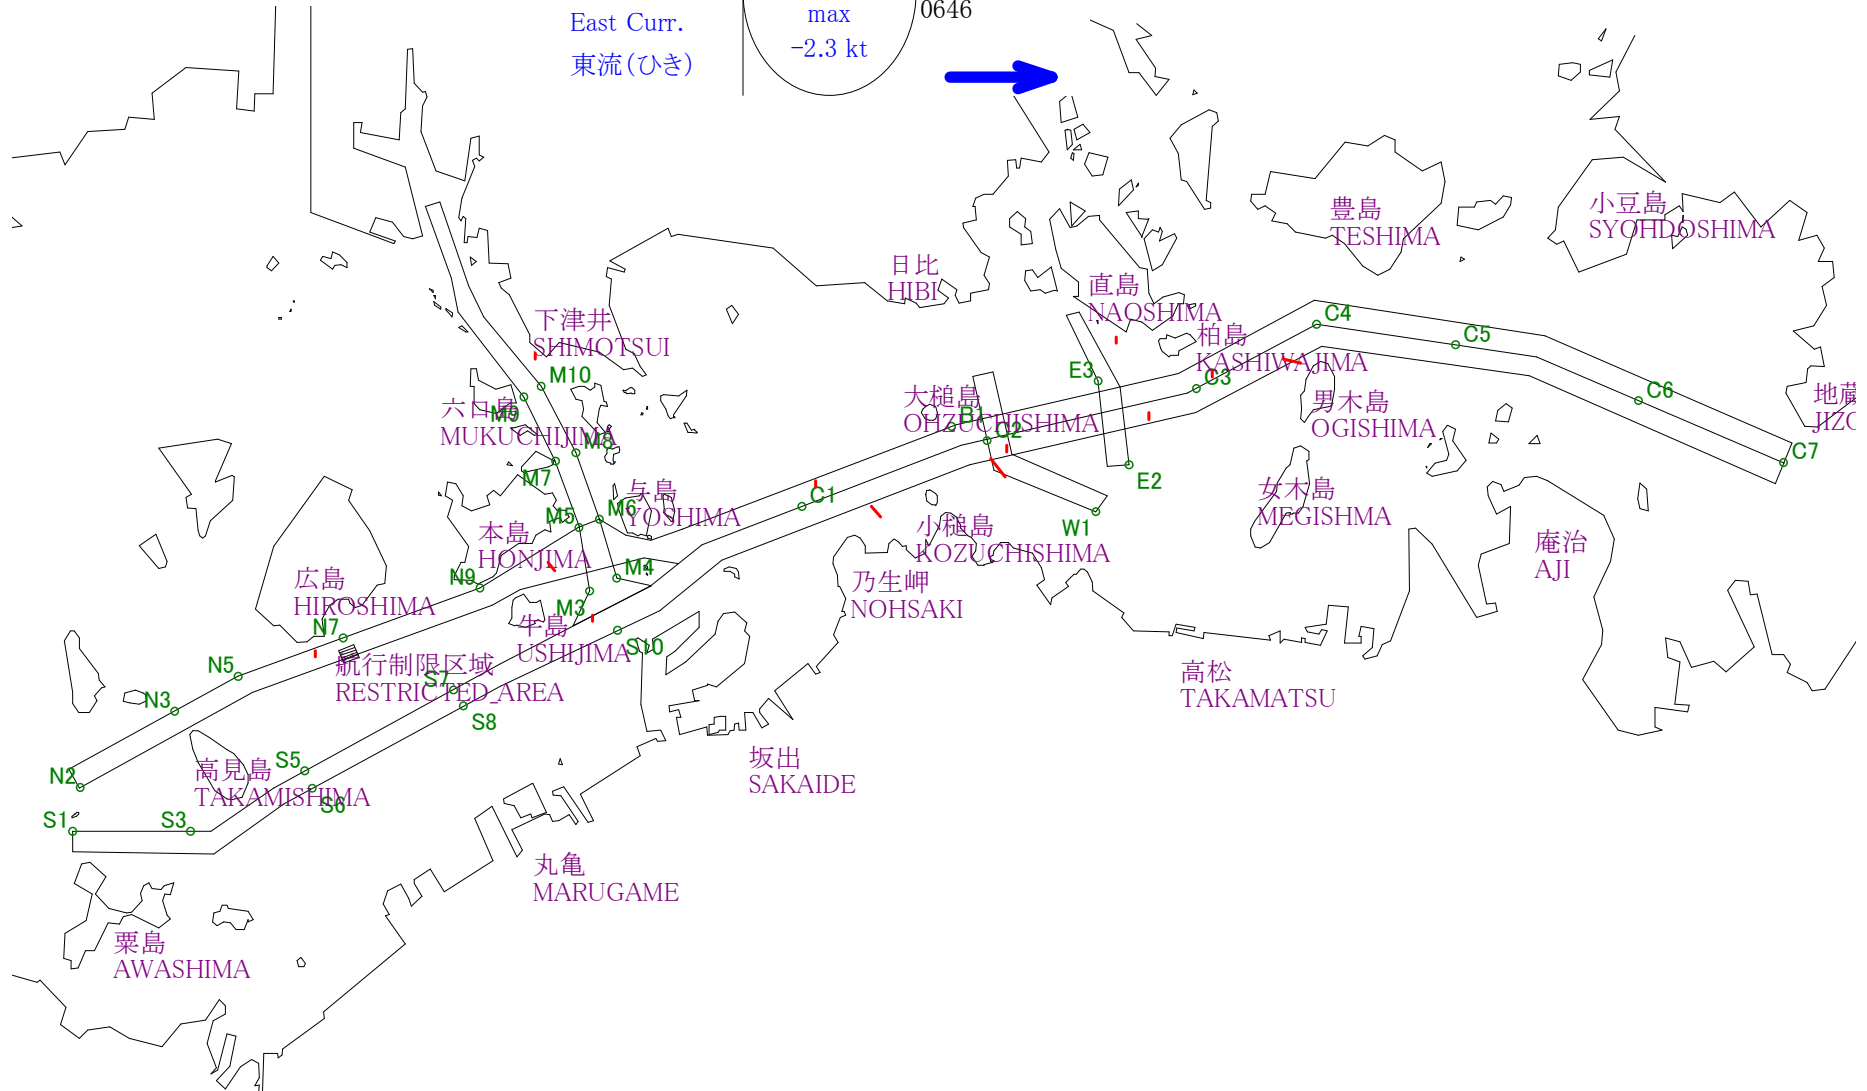

# Stow-net Fishing operation figure

こませ網漁船操業状況参考図

2013年6月25日 1125~1803

# Stow-net Fishing operation figure

こませ網漁船操業状況参考図

2013年6月26日

0026~0646