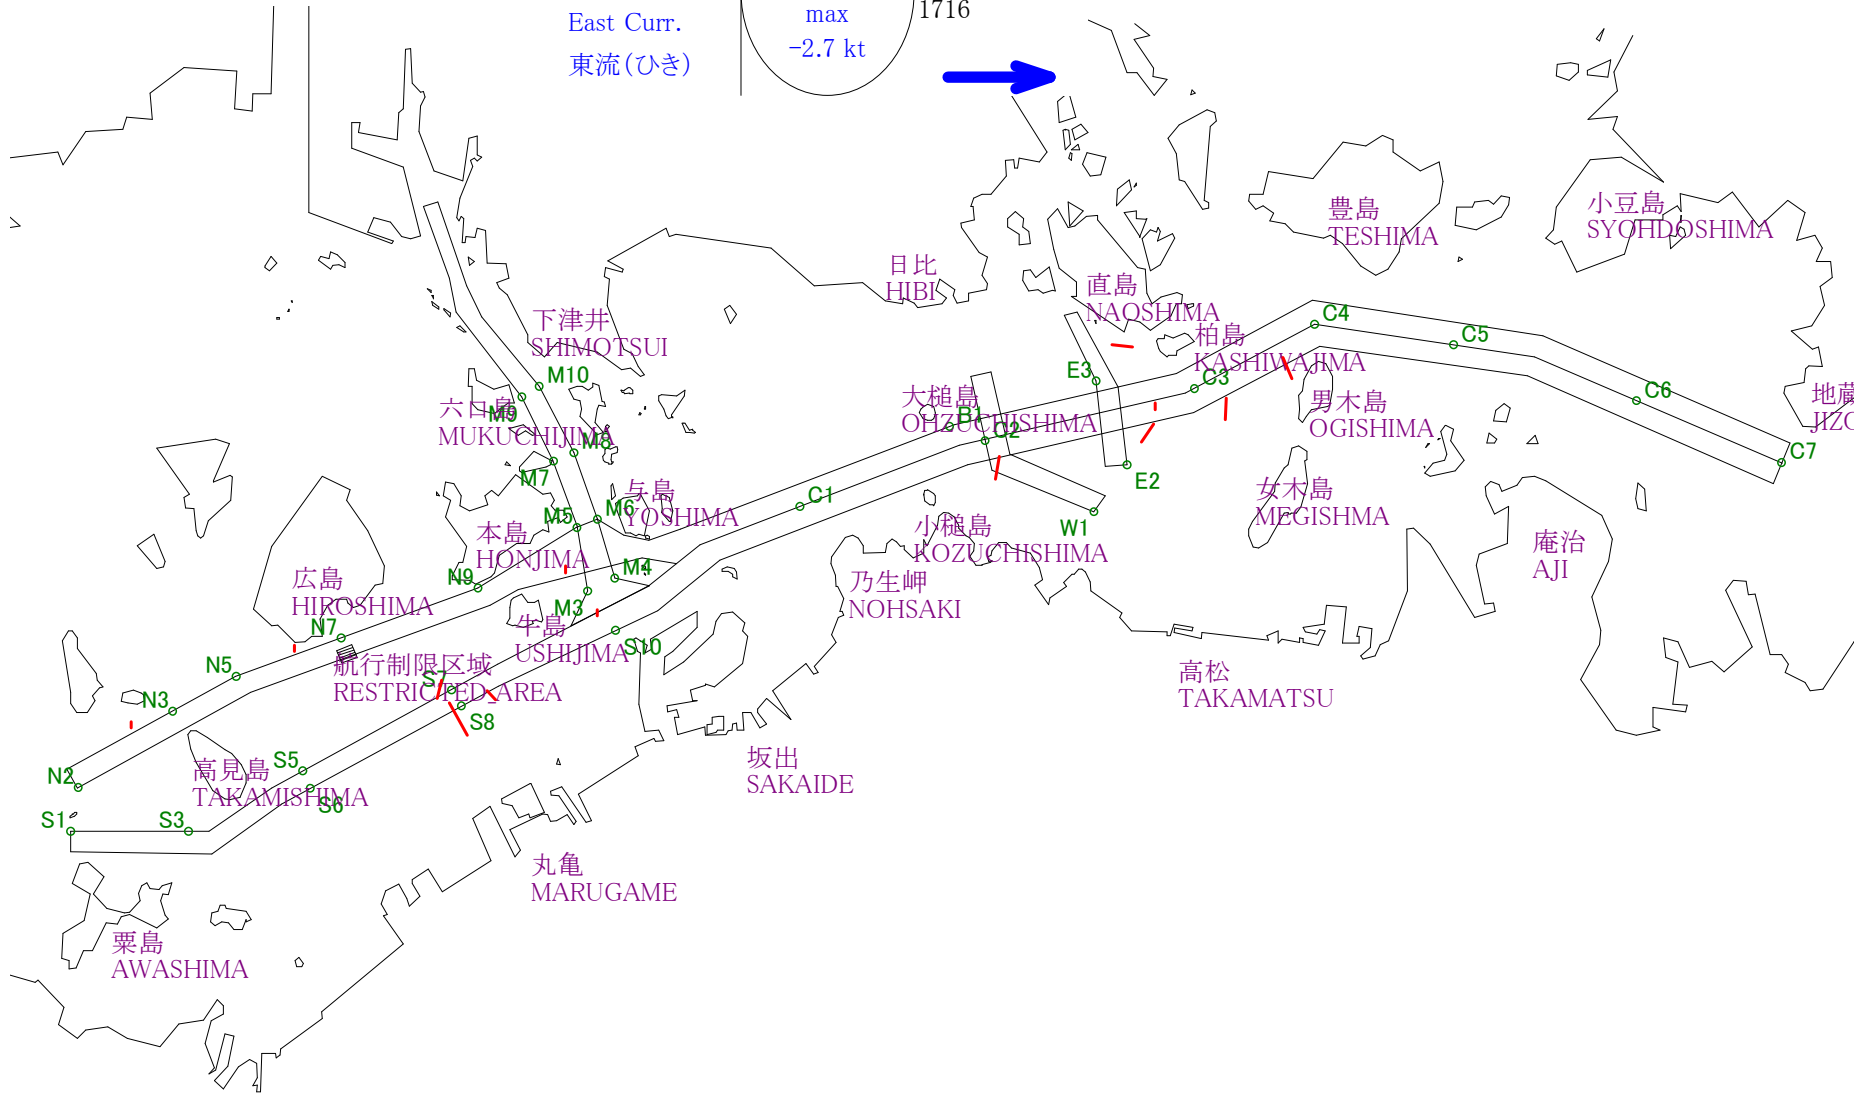

Stow-net Fishing operation figure

こませ網漁船操業状況参考図

2013年6月24日

1038~1716