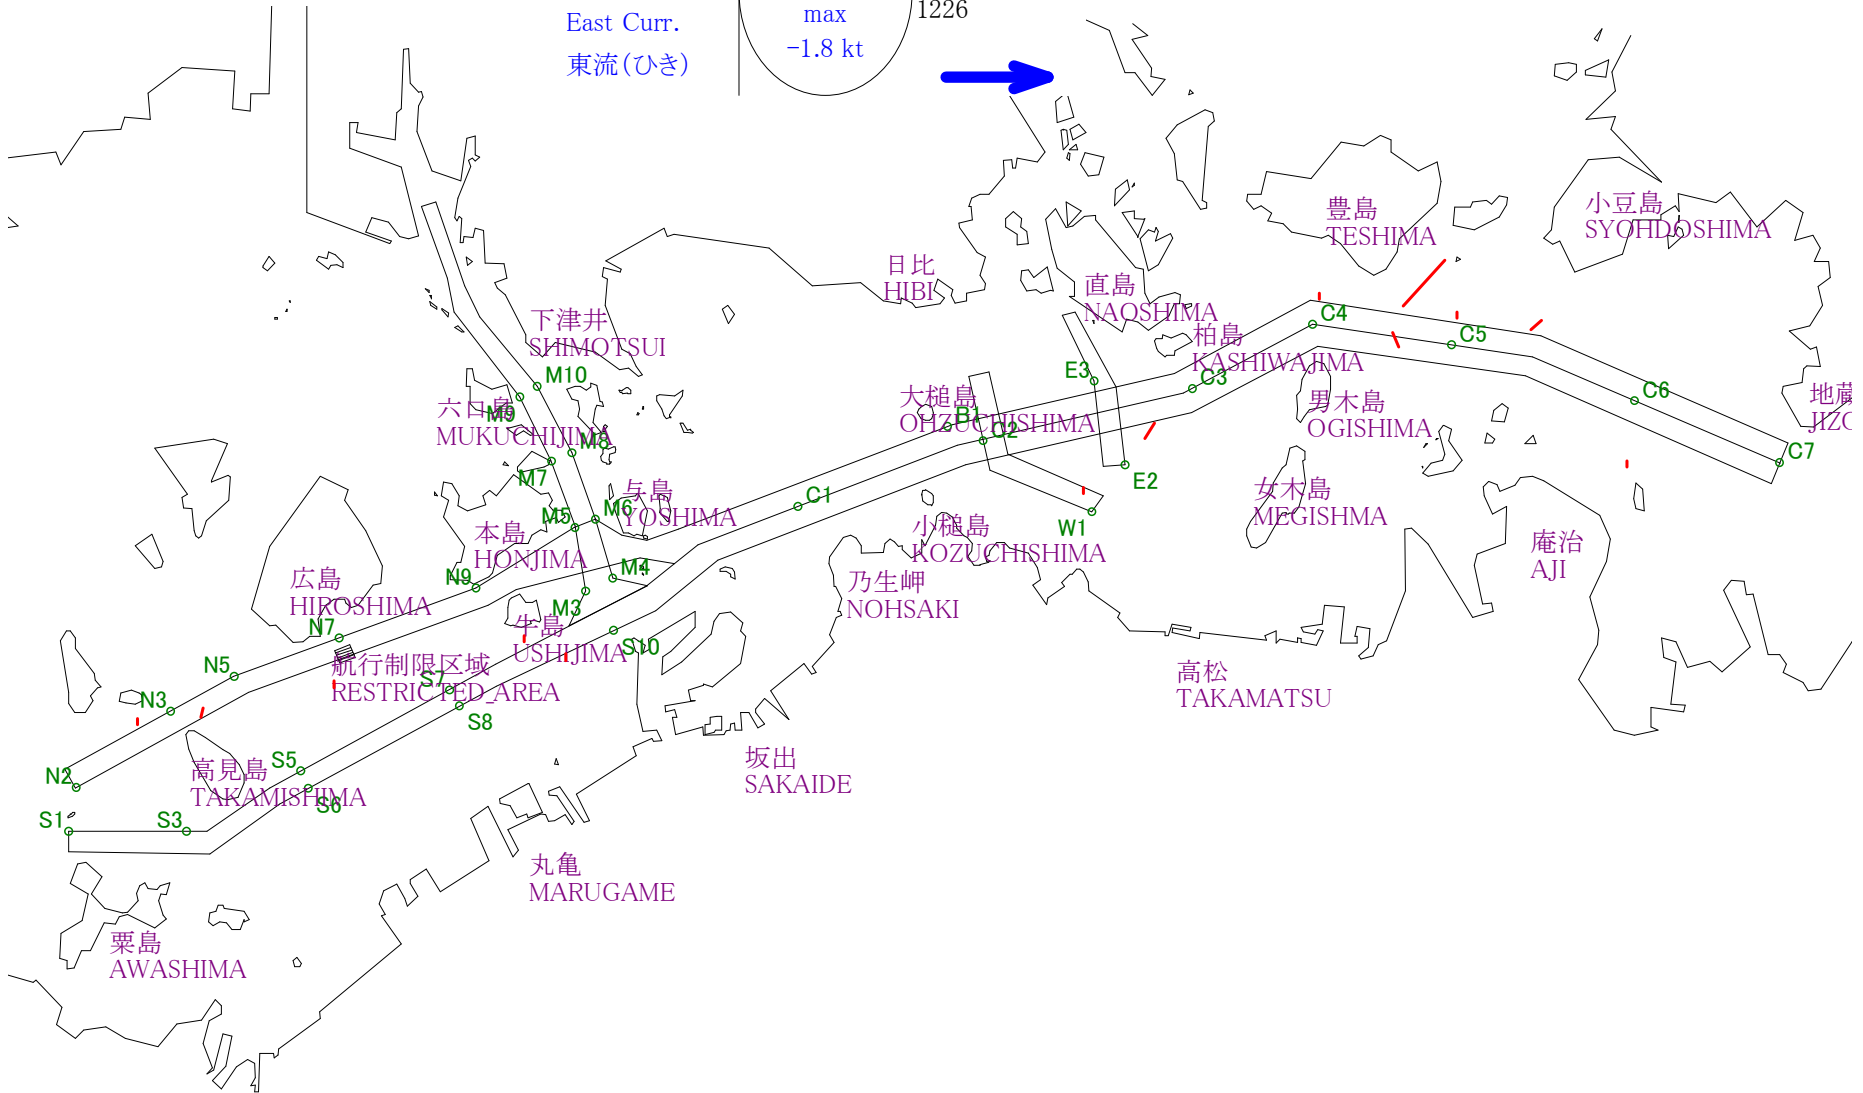

Stow-net Fishing operation figure

こませ網漁船操業状況参考図

2013年6月19日 0550~1226