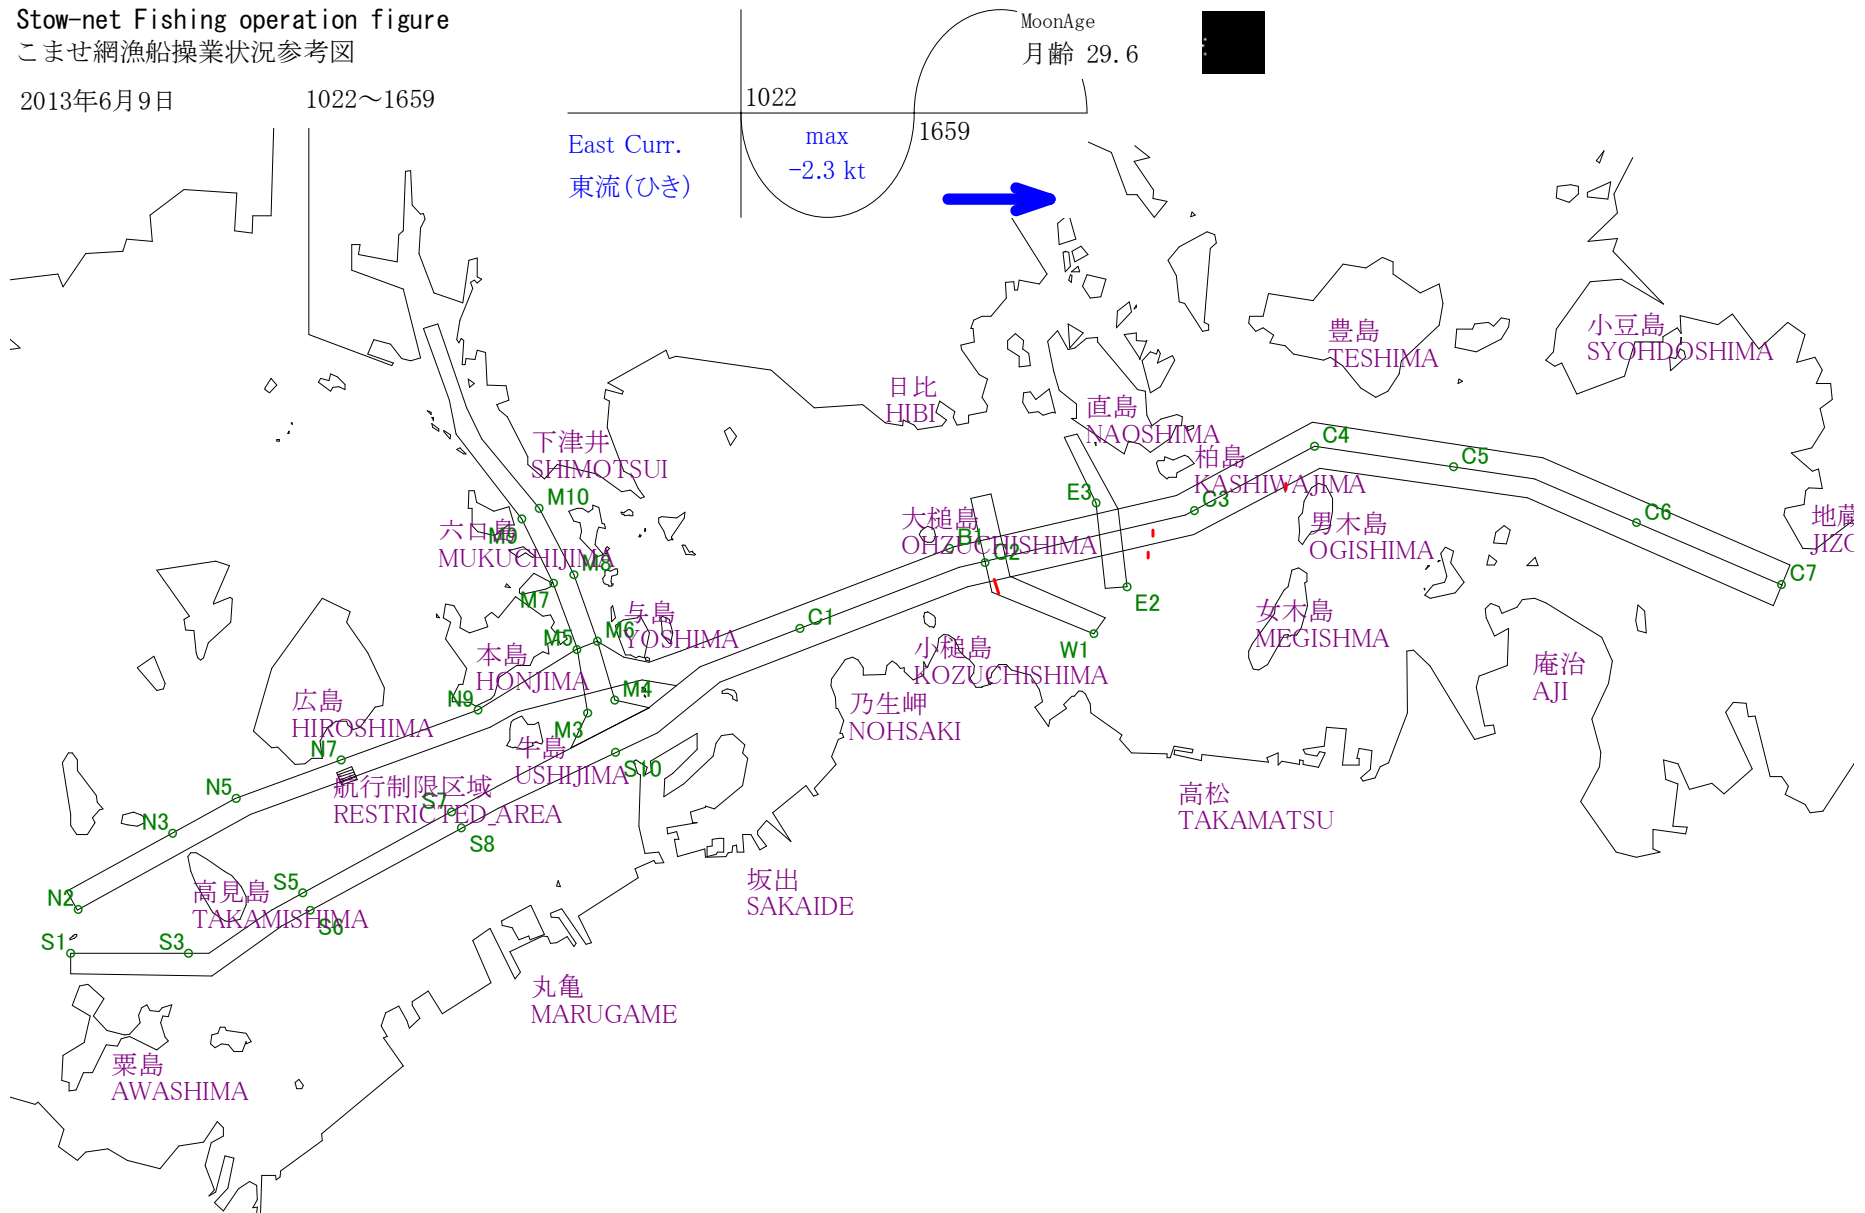

Stow-net Fishing operation figure

こませ網漁船操業状況参考図

2013年6月9日

1022~1659

MoonAge
月齢 29.6

East Curr.
東流(ひき)

1022

max
-2.3 kt

1659