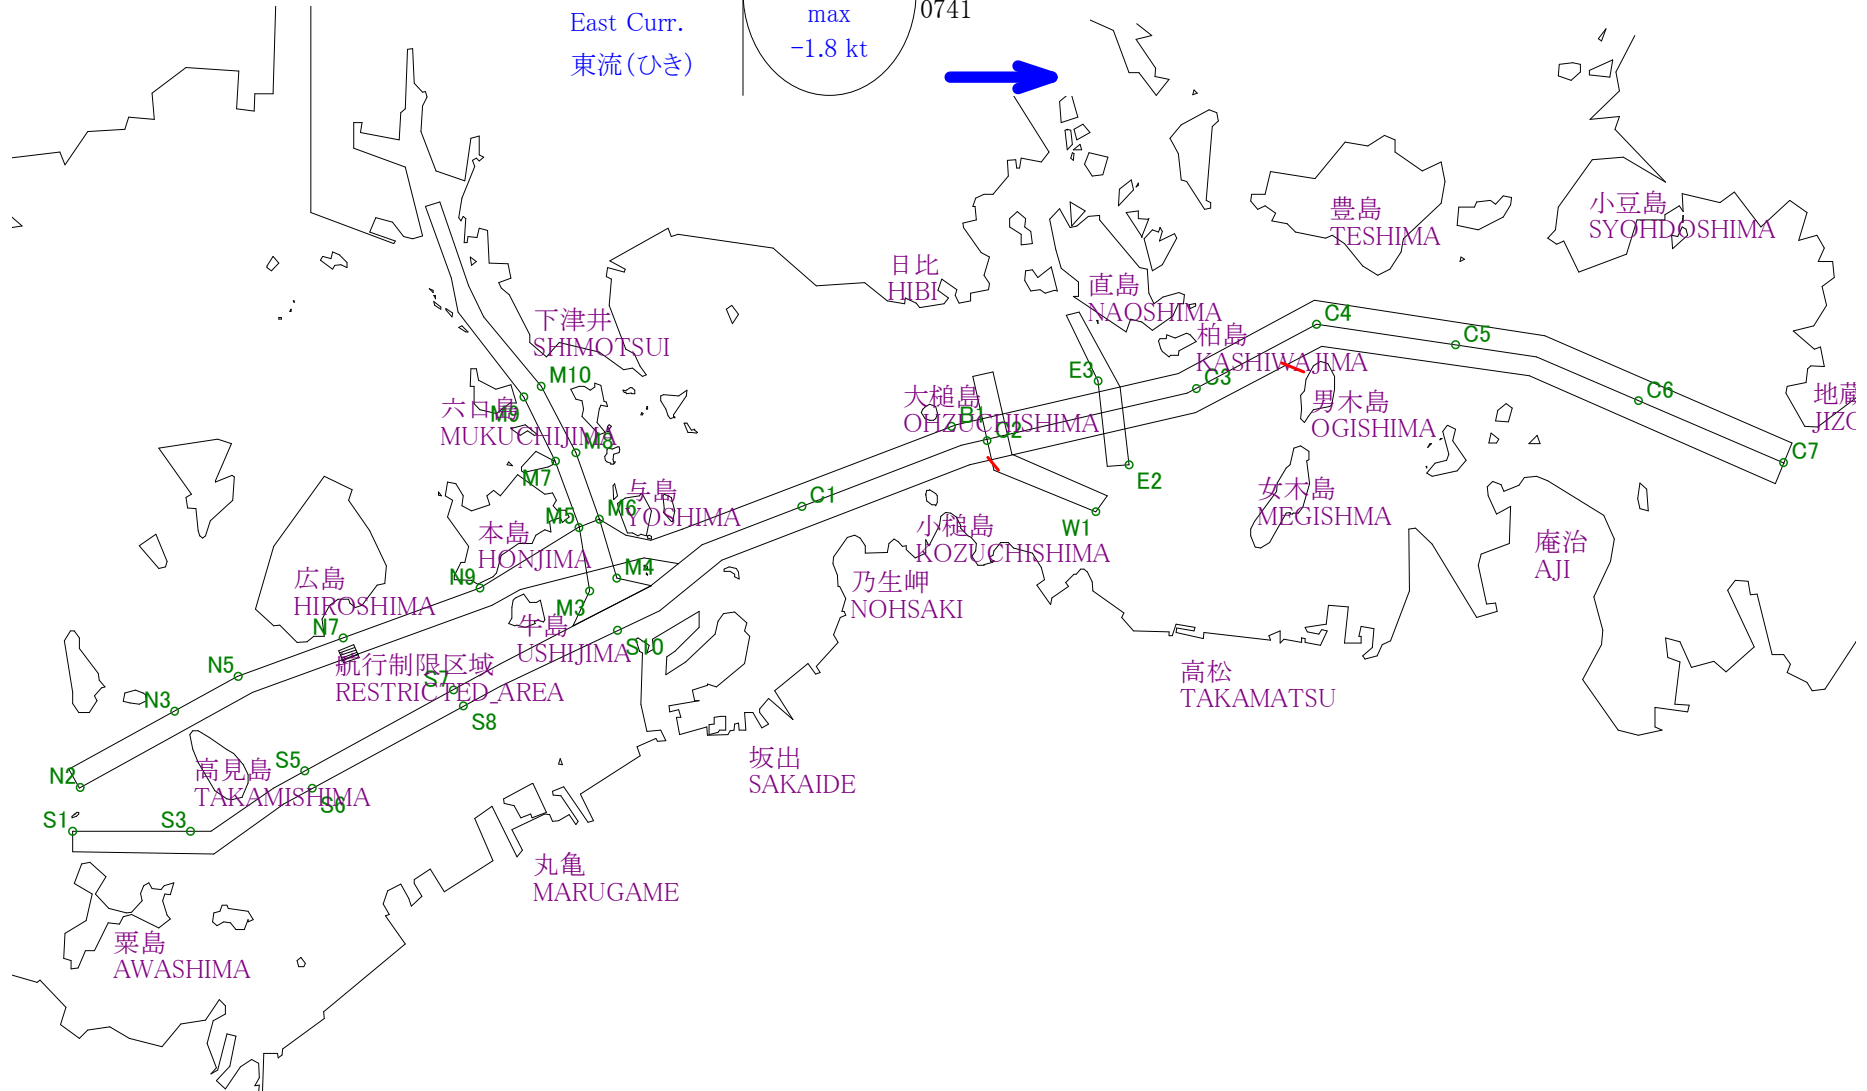

Stow-net Fishing operation figure

こませ網漁船操業状況参考図

2013年6月14日

0130~0741