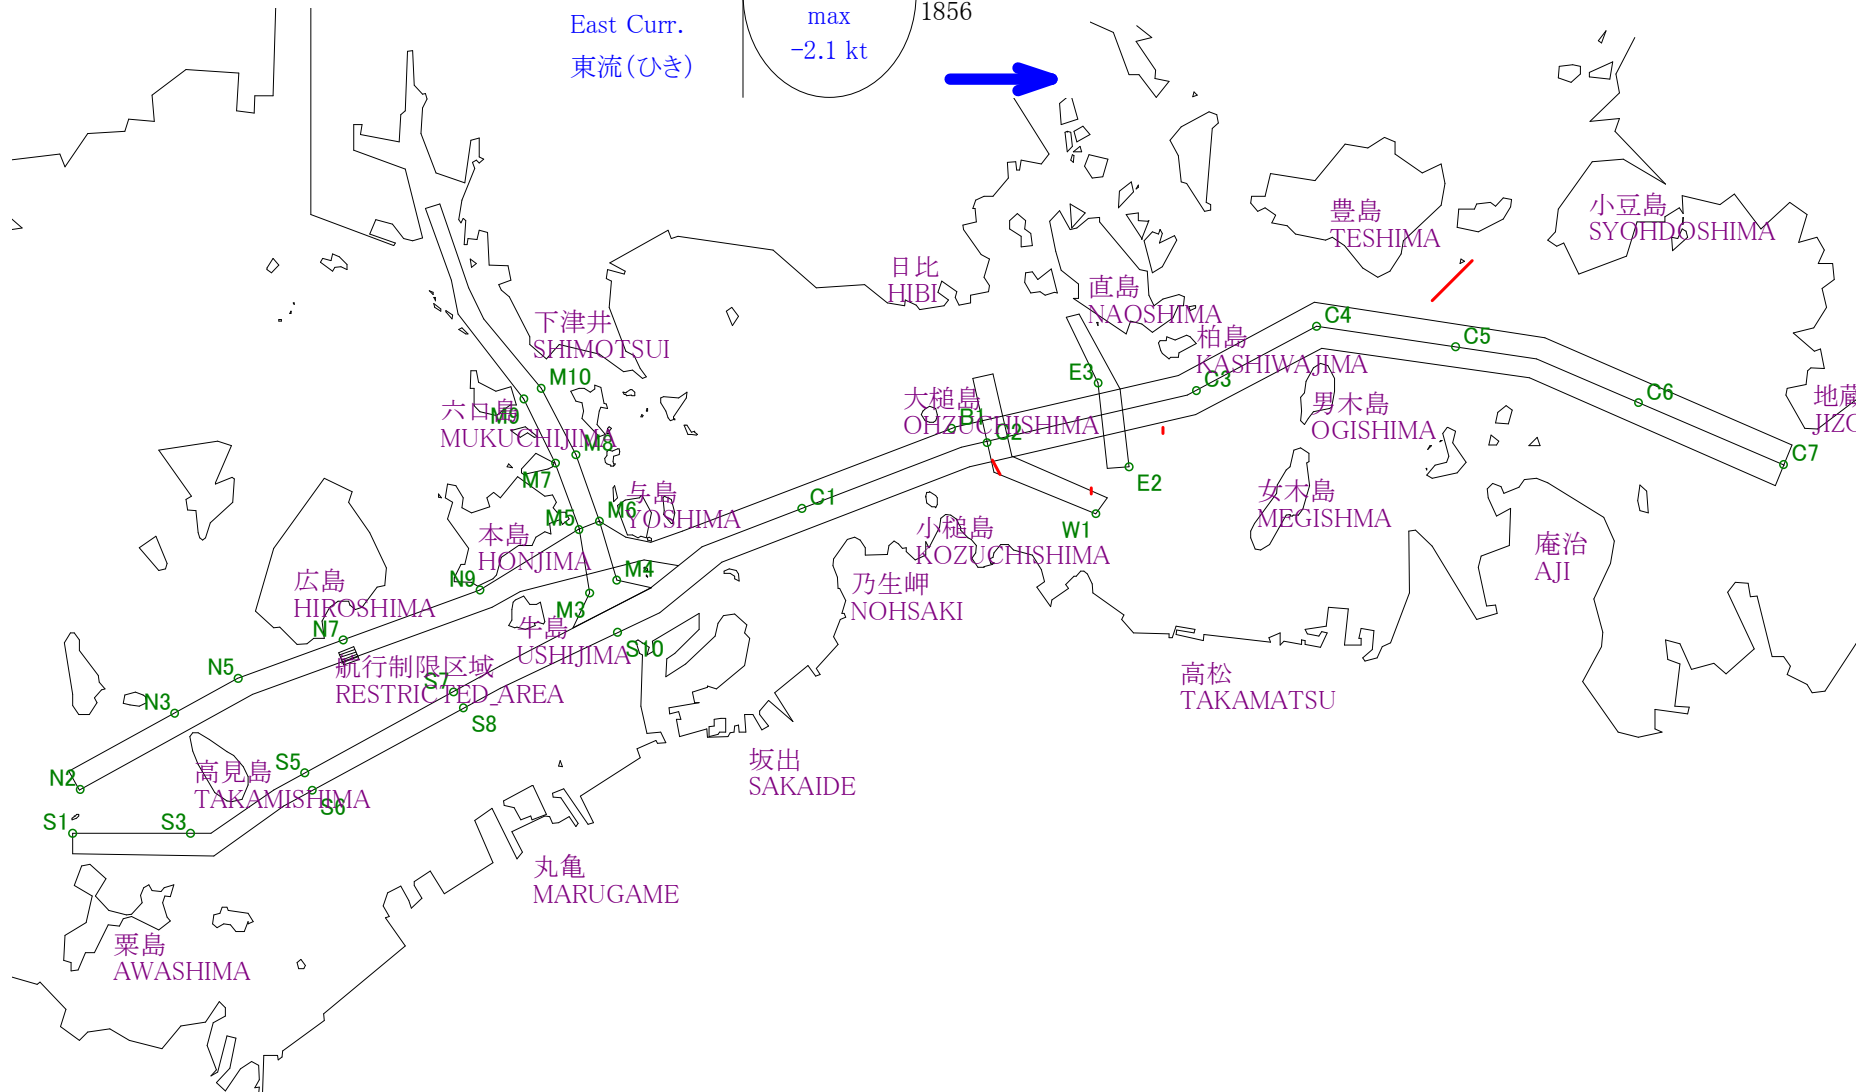

# Stow-net Fishing operation figure

こませ網漁船操業状況参考図

2013年6月13日

0057~0707

# Stow-net Fishing operation figure

こませ網漁船操業状況参考図

2013年6月13日

1239~1856