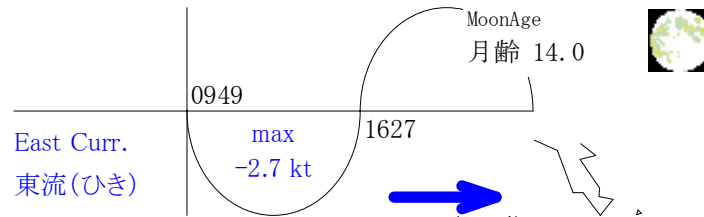

Stow-net Fishing operation figure

こませ網漁船操業状況参考図

2013年6月23日 0949~1627