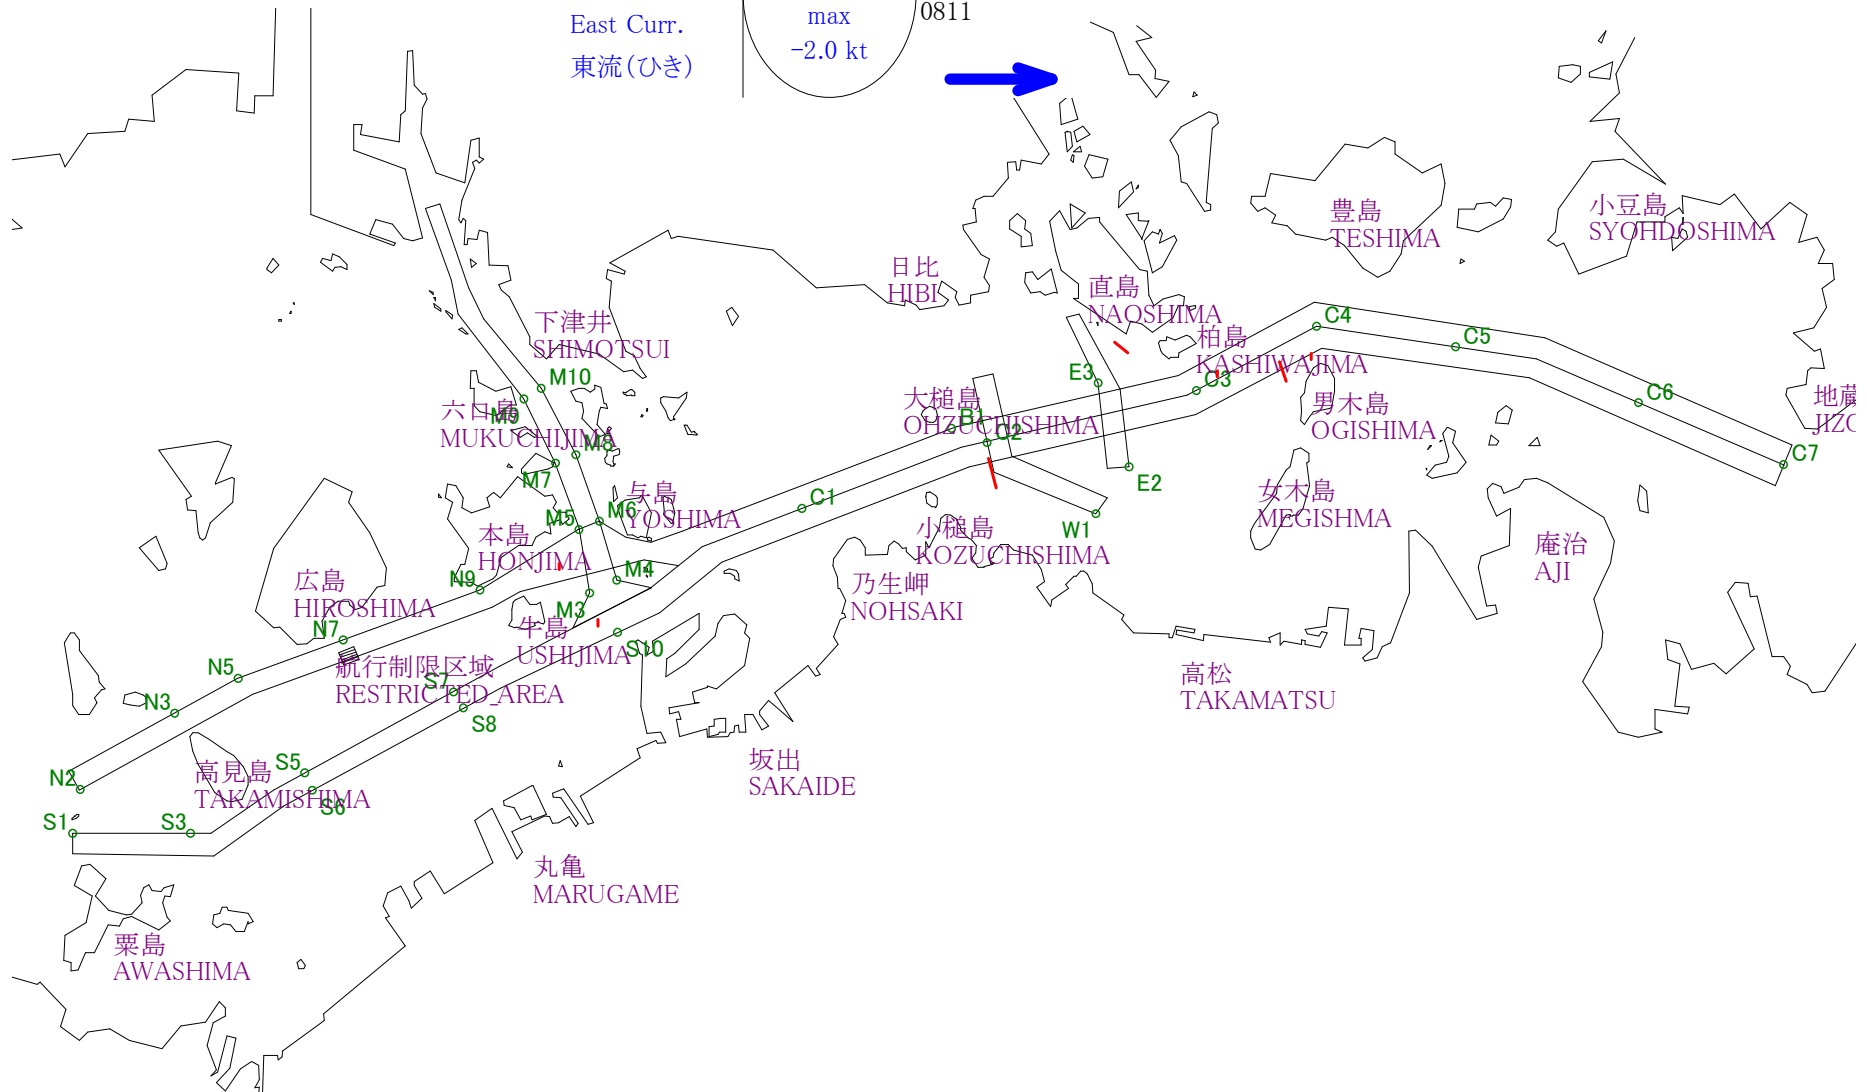

Stow-net Fishing operation figure

こませ網漁船操業状況参考図

2013年6月28日

0147~0811