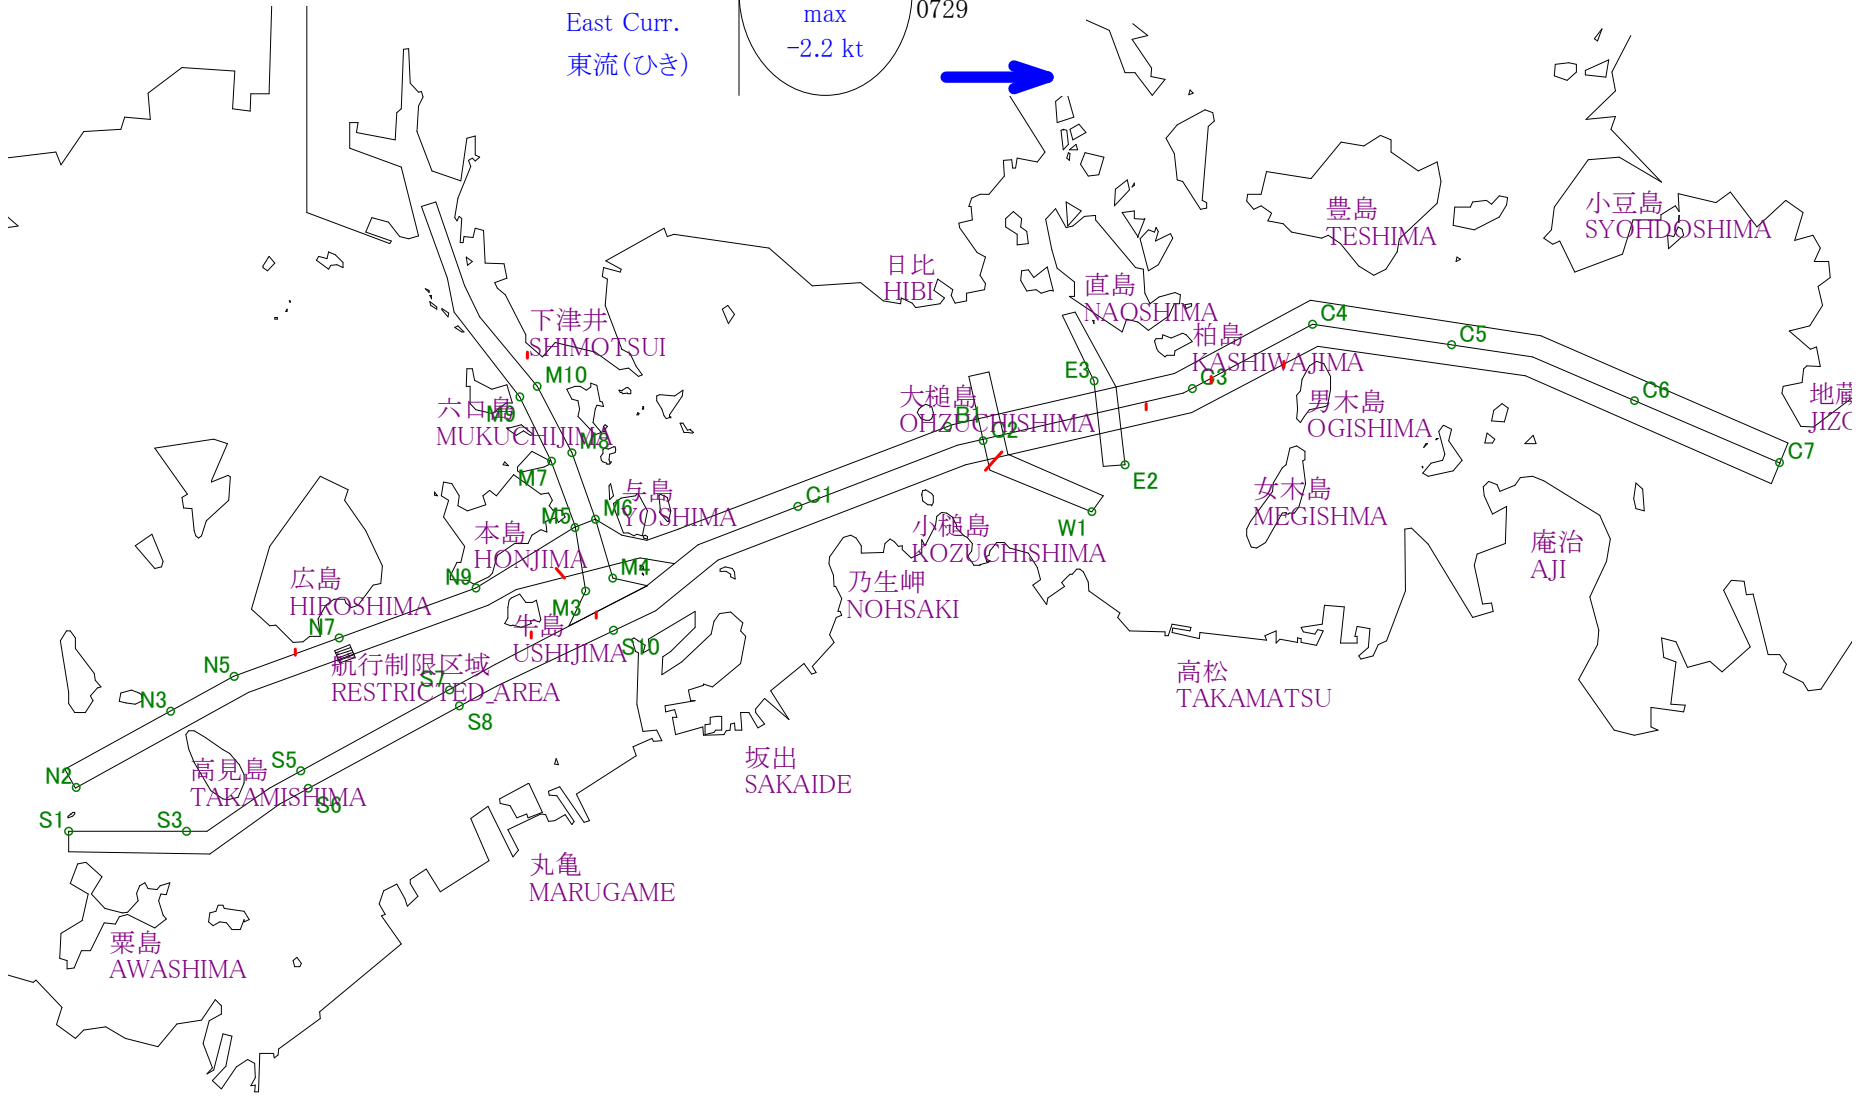

Stow-net Fishing operation figure

こませ網漁船操業状況参考図

2013年6月27日 0107~0729