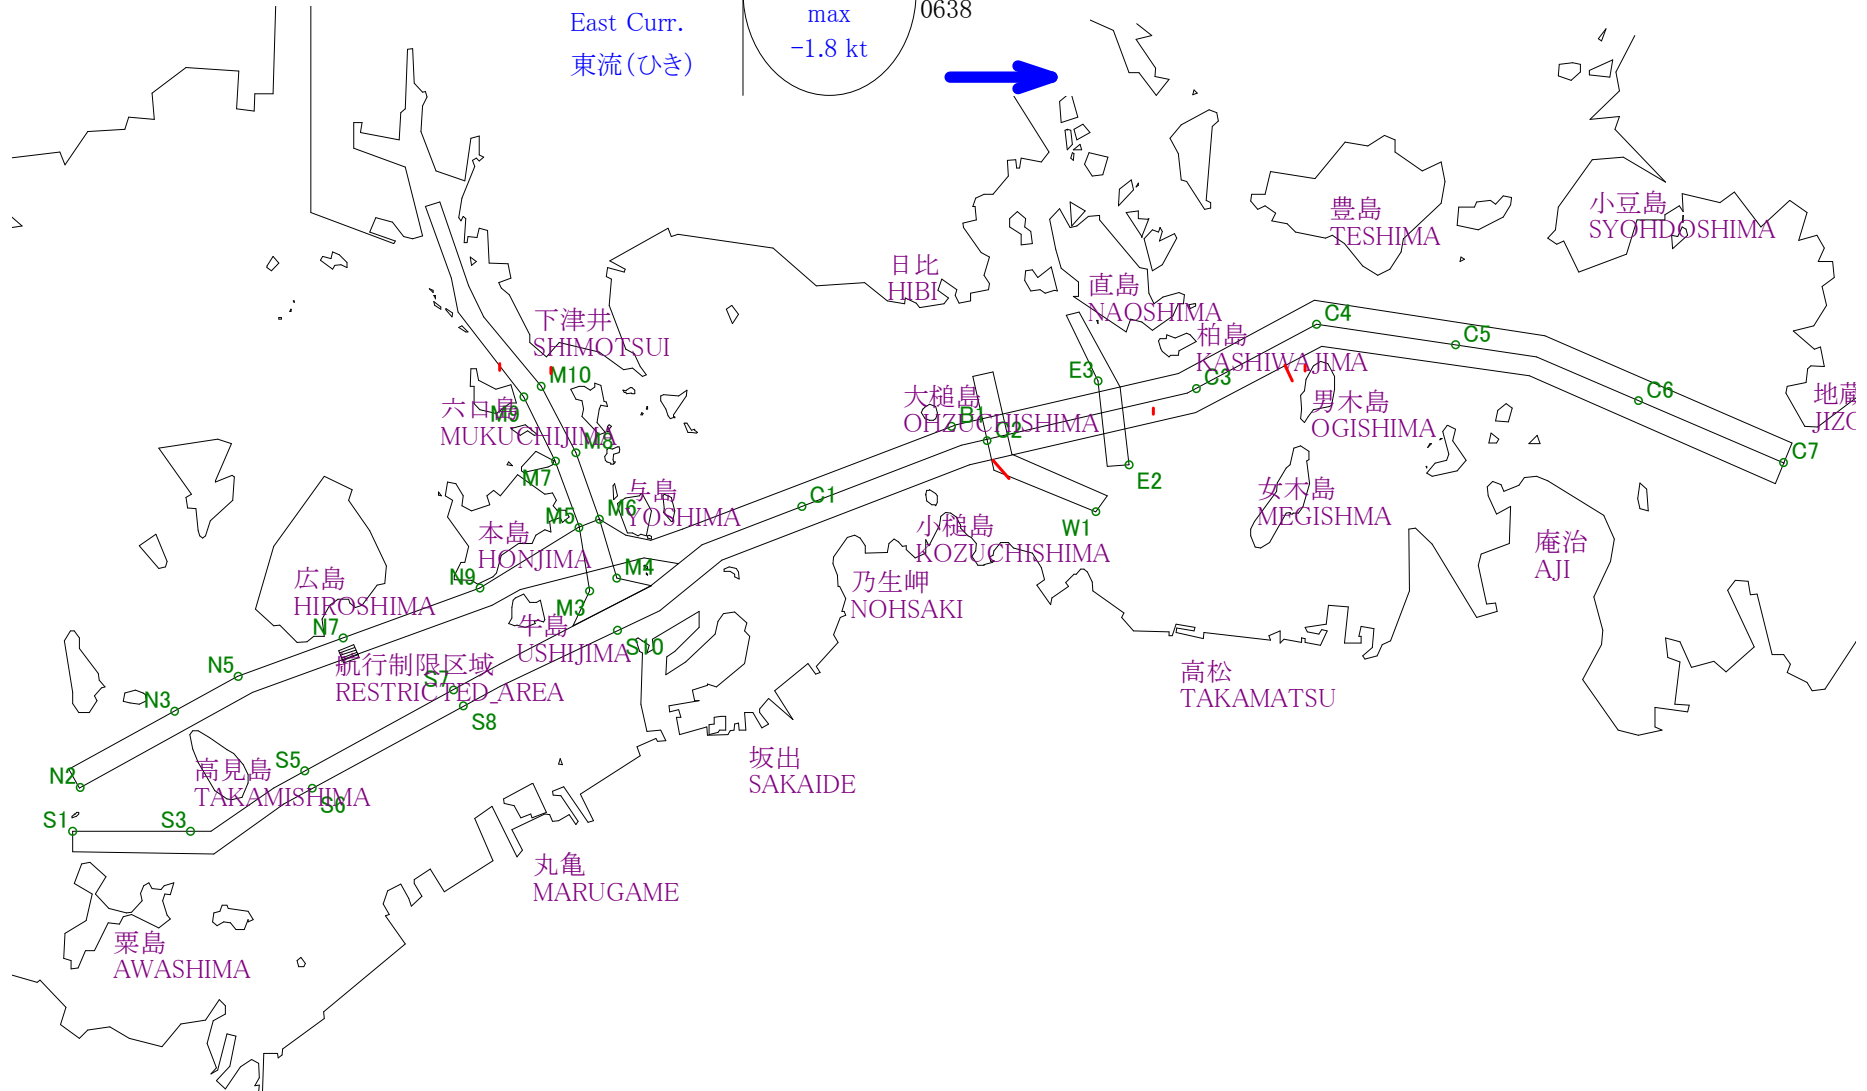

Stow-net Fishing operation figure

こませ網漁船操業状況参考図

2013年6月12日

0025~0638