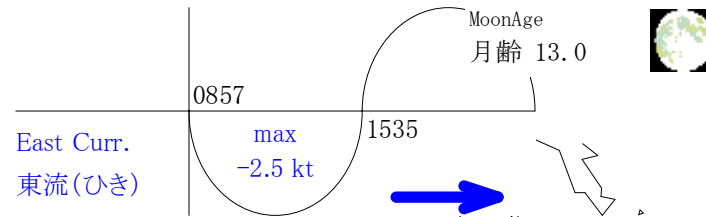

Stow-net Fishing operation figure

こませ網漁船操業状況参考図

2013年6月22日 0857~1535