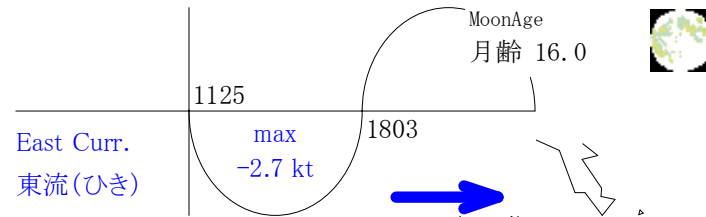

# Stow-net Fishing operation figure

こませ網漁船操業状況参考図

2013年6月24日

1038~1716

# Stow-net Fishing operation figure

こませ網漁船操業状況参考図

2013年6月25日 1125~1803