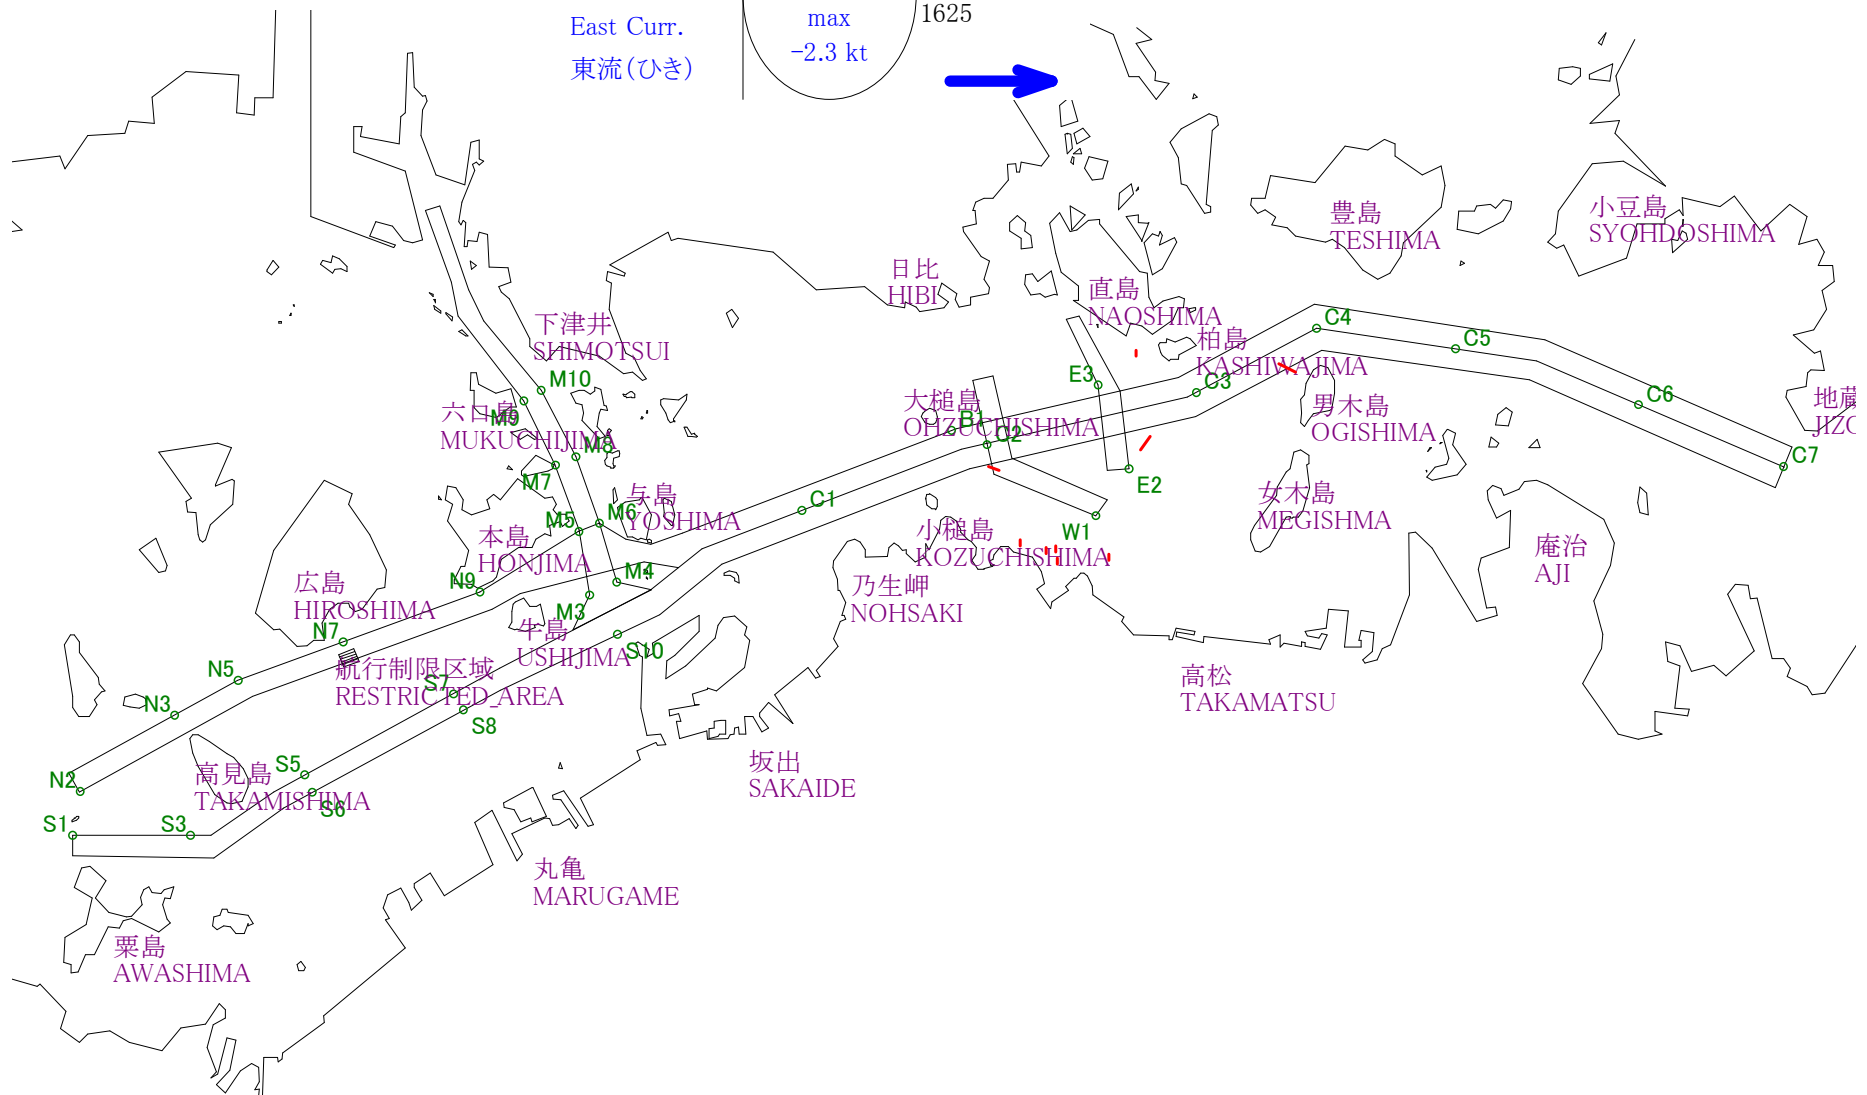

# Stow-net Fishing operation figure

こませ網漁船操業状況参考図

2013年6月7日

0906~1547

# Stow-net Fishing operation figure

こませ網漁船操業状況参考図

2013年6月9日

1022~1659

MoonAge  
月齢 29.6

East Curr.  
東流(ひき)

1022

max  
-2.3 kt