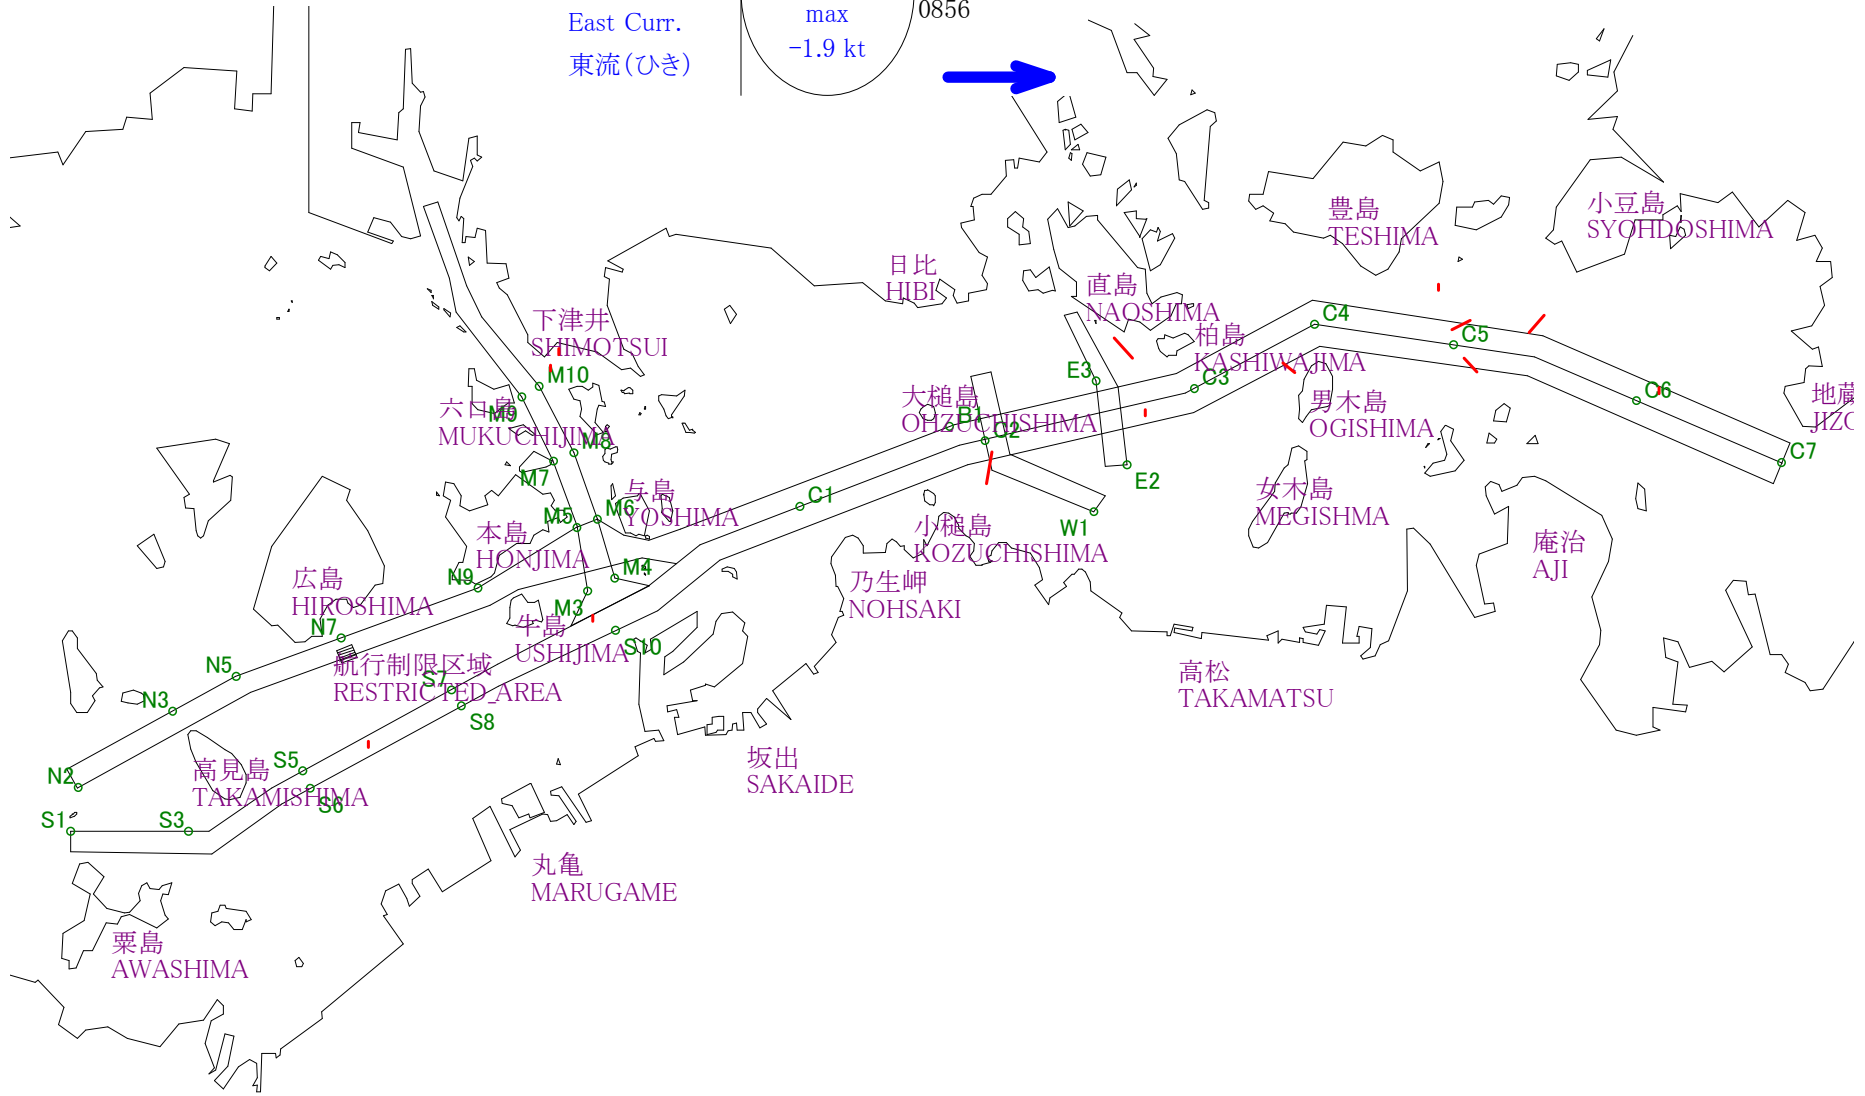

Stow-net Fishing operation figure

こませ網漁船操業状況参考図

2013年6月29日

0228~0856