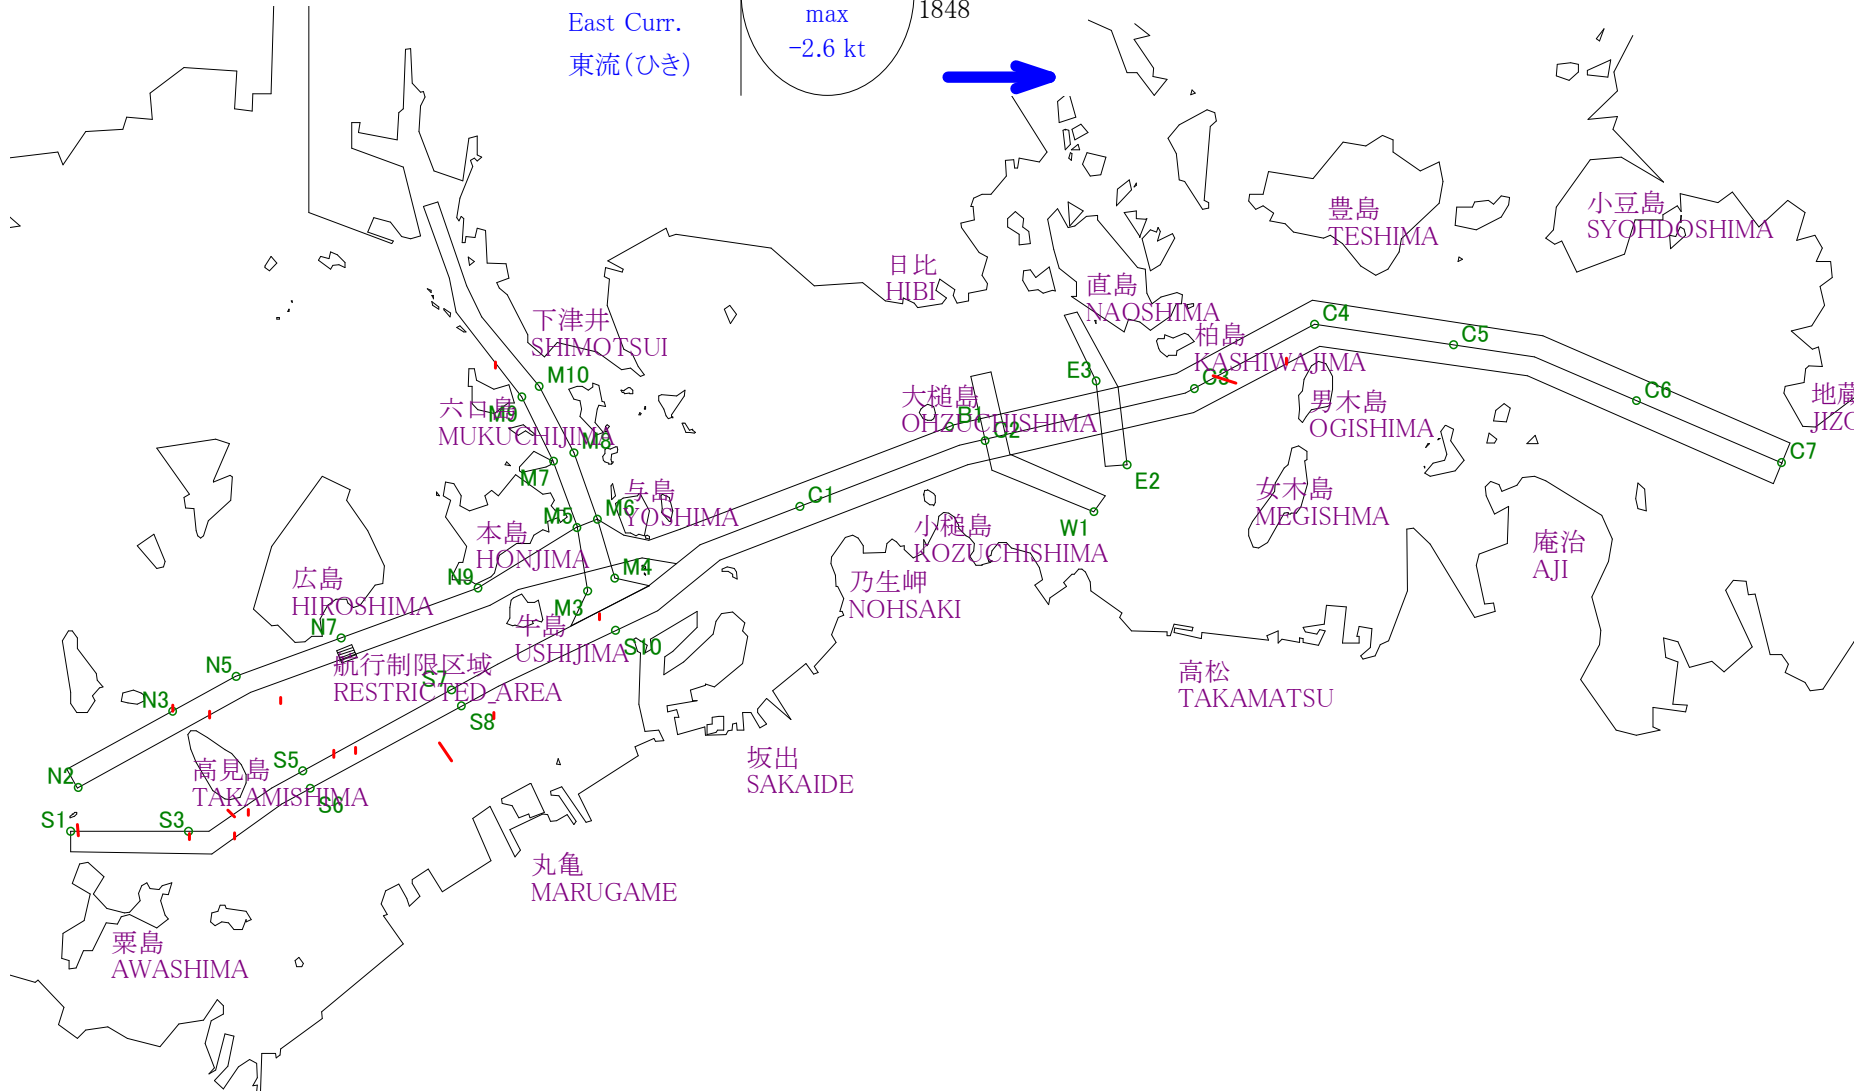

# Stow-net Fishing operation figure

こませ網漁船操業状況参考図

2013年6月26日

0026~0646

# Stow-net Fishing operation figure

こませ網漁船操業状況参考図

2013年6月26日

1211~1848