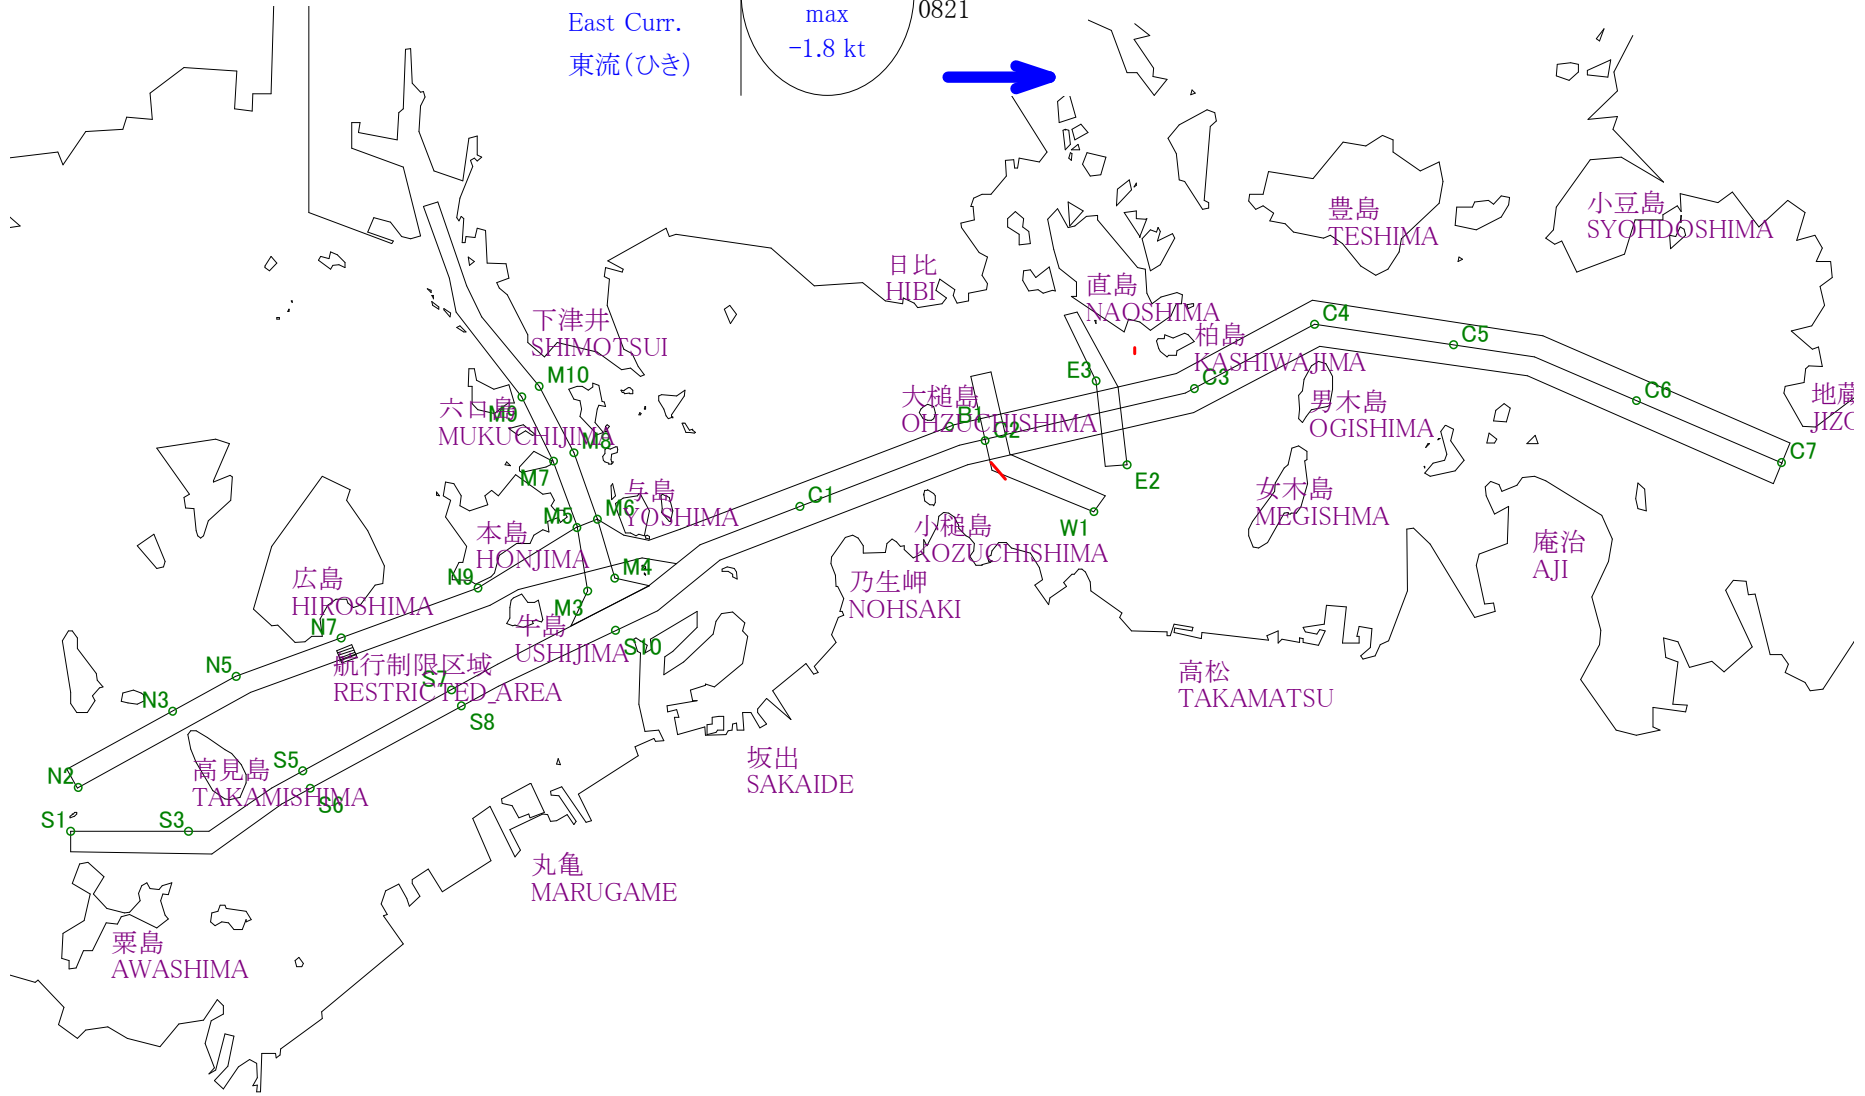

# Stow-net Fishing operation figure

こませ網漁船操業状況参考図

2013年6月14日

1320~1933

Stow-net Fishing operation figure

こませ網漁船操業状況参考図

2013年6月15日

0208~0821

# Stow-net Fishing operation figure

こませ網漁船操業状況参考図

2013年6月15日

1407~2017