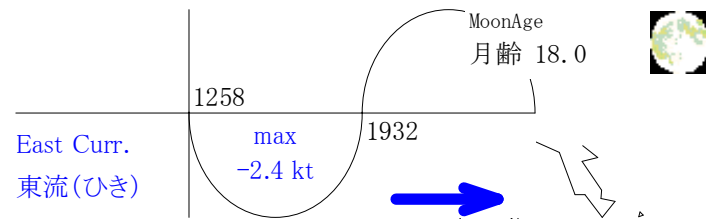

# Stow-net Fishing operation figure

こませ網漁船操業状況参考図

2013年6月26日

1211~1848

# Stow-net Fishing operation figure

こませ網漁船操業状況参考図

2013年6月27日 0107~0729

# Stow-net Fishing operation figure

こませ網漁船操業状況参考図

2013年6月27日

1258~1932