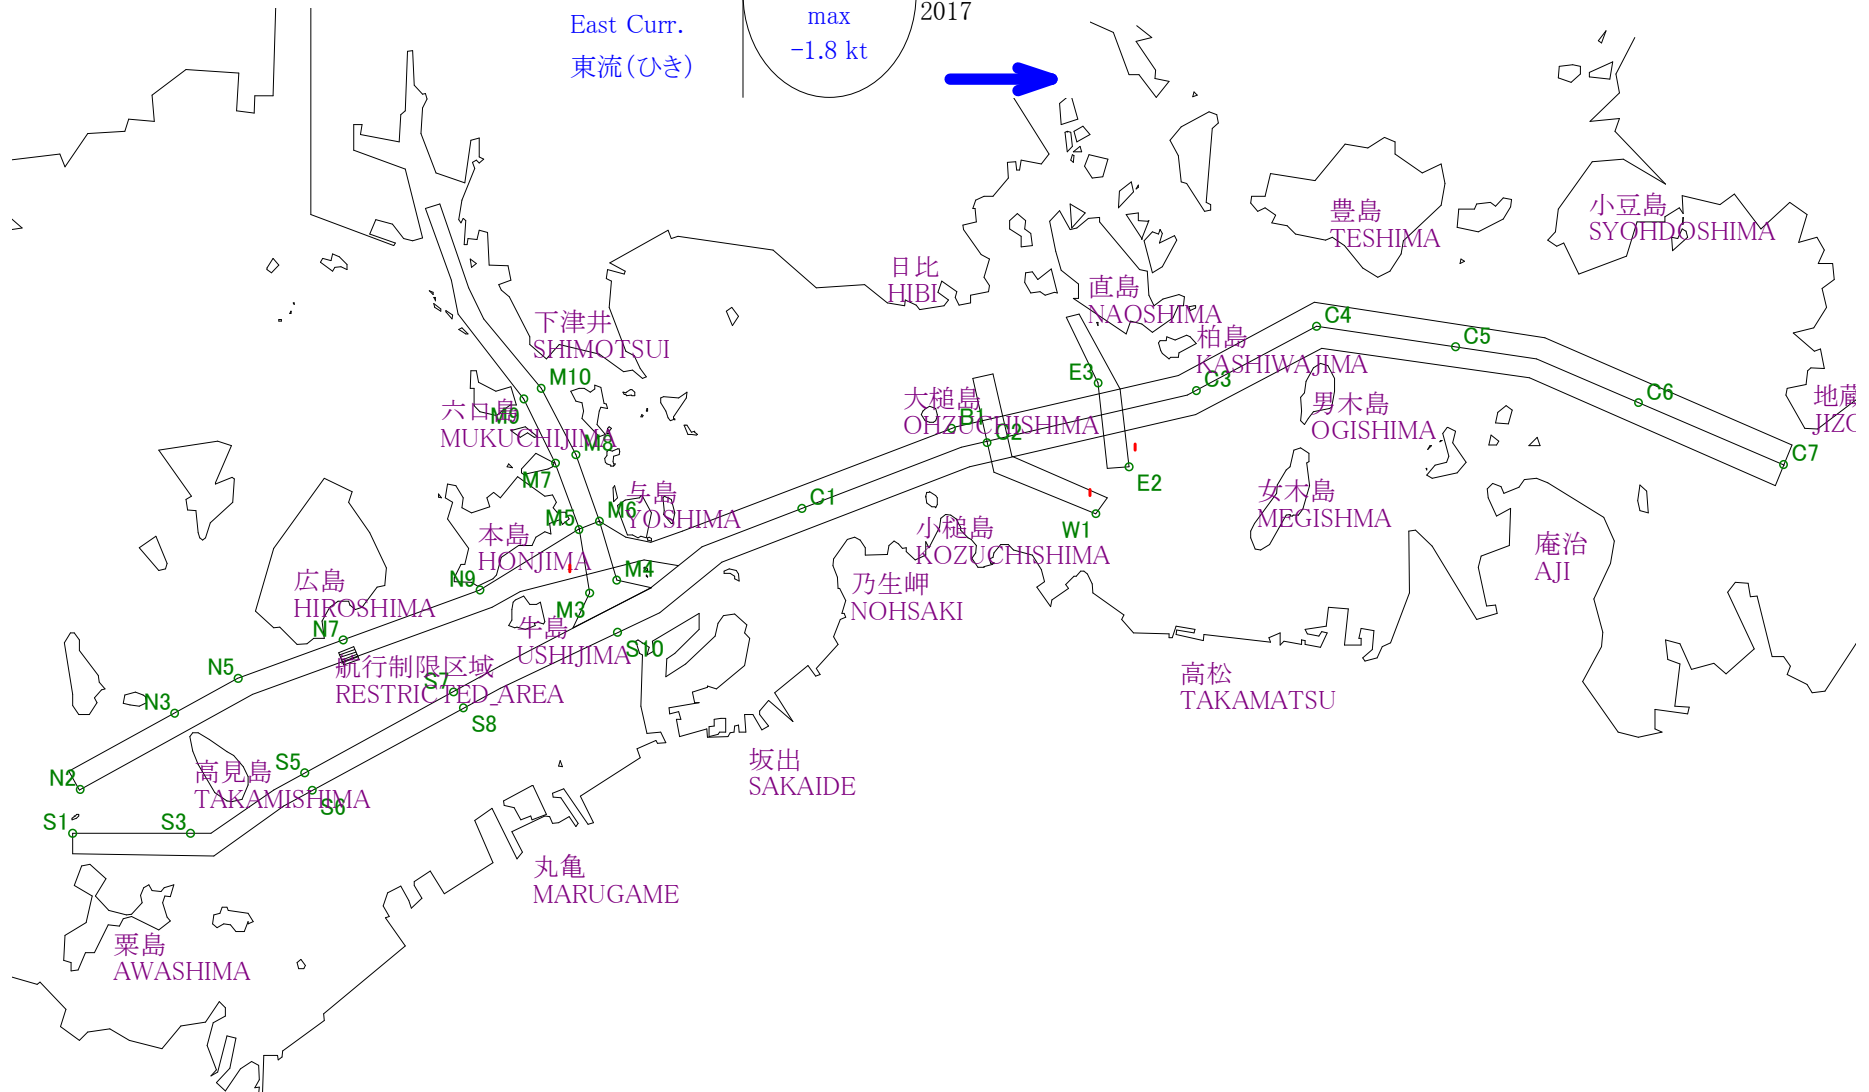

# Stow-net Fishing operation figure

こませ網漁船操業状況参考図

2013年6月14日

1320~1933

Stow-net Fishing operation figure

こませ網漁船操業状況参考図

2013年6月15日

0208~0821

# Stow-net Fishing operation figure

こませ網漁船操業状況参考図

2013年6月15日

1407~2017