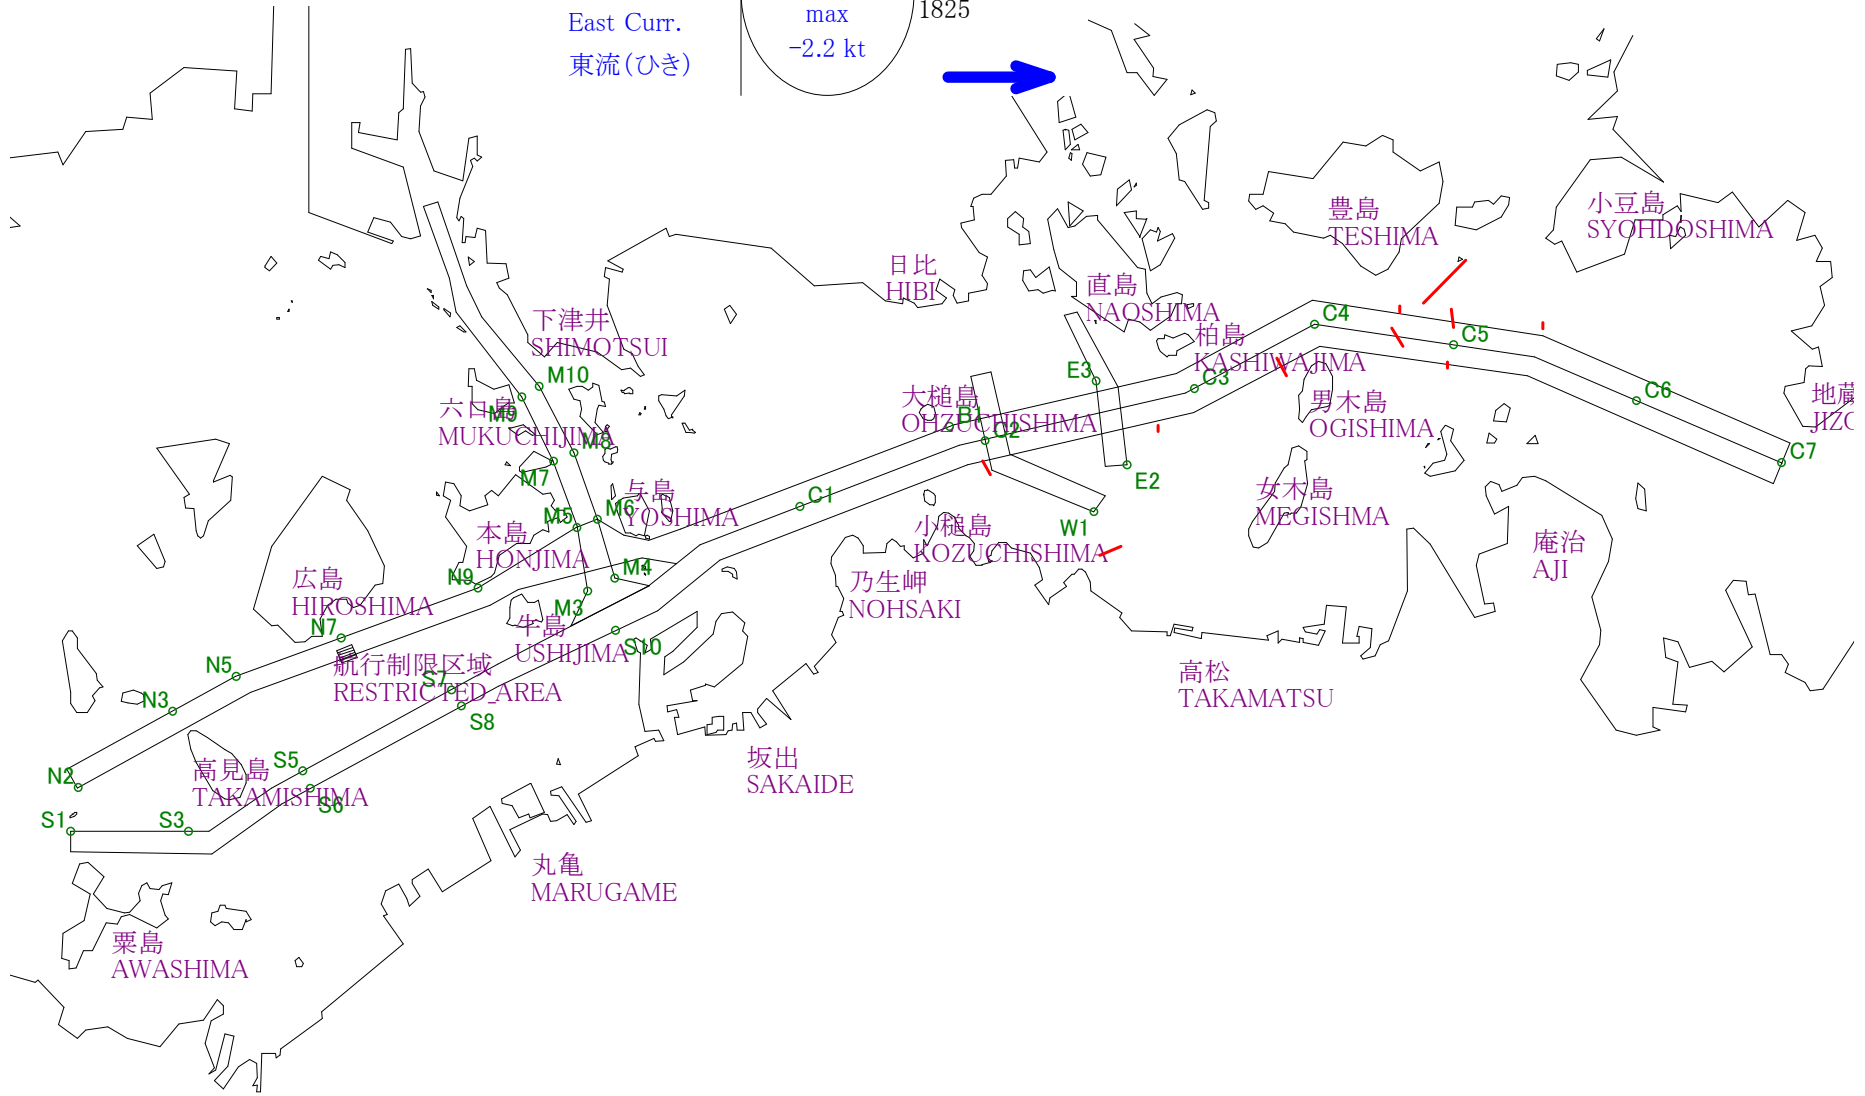

# Stow-net Fishing operation figure

こませ網漁船操業状況参考図

2013年6月12日

0025~0638

# Stow-net Fishing operation figure

こませ網漁船操業状況参考図

2013年6月12日

1203~1825