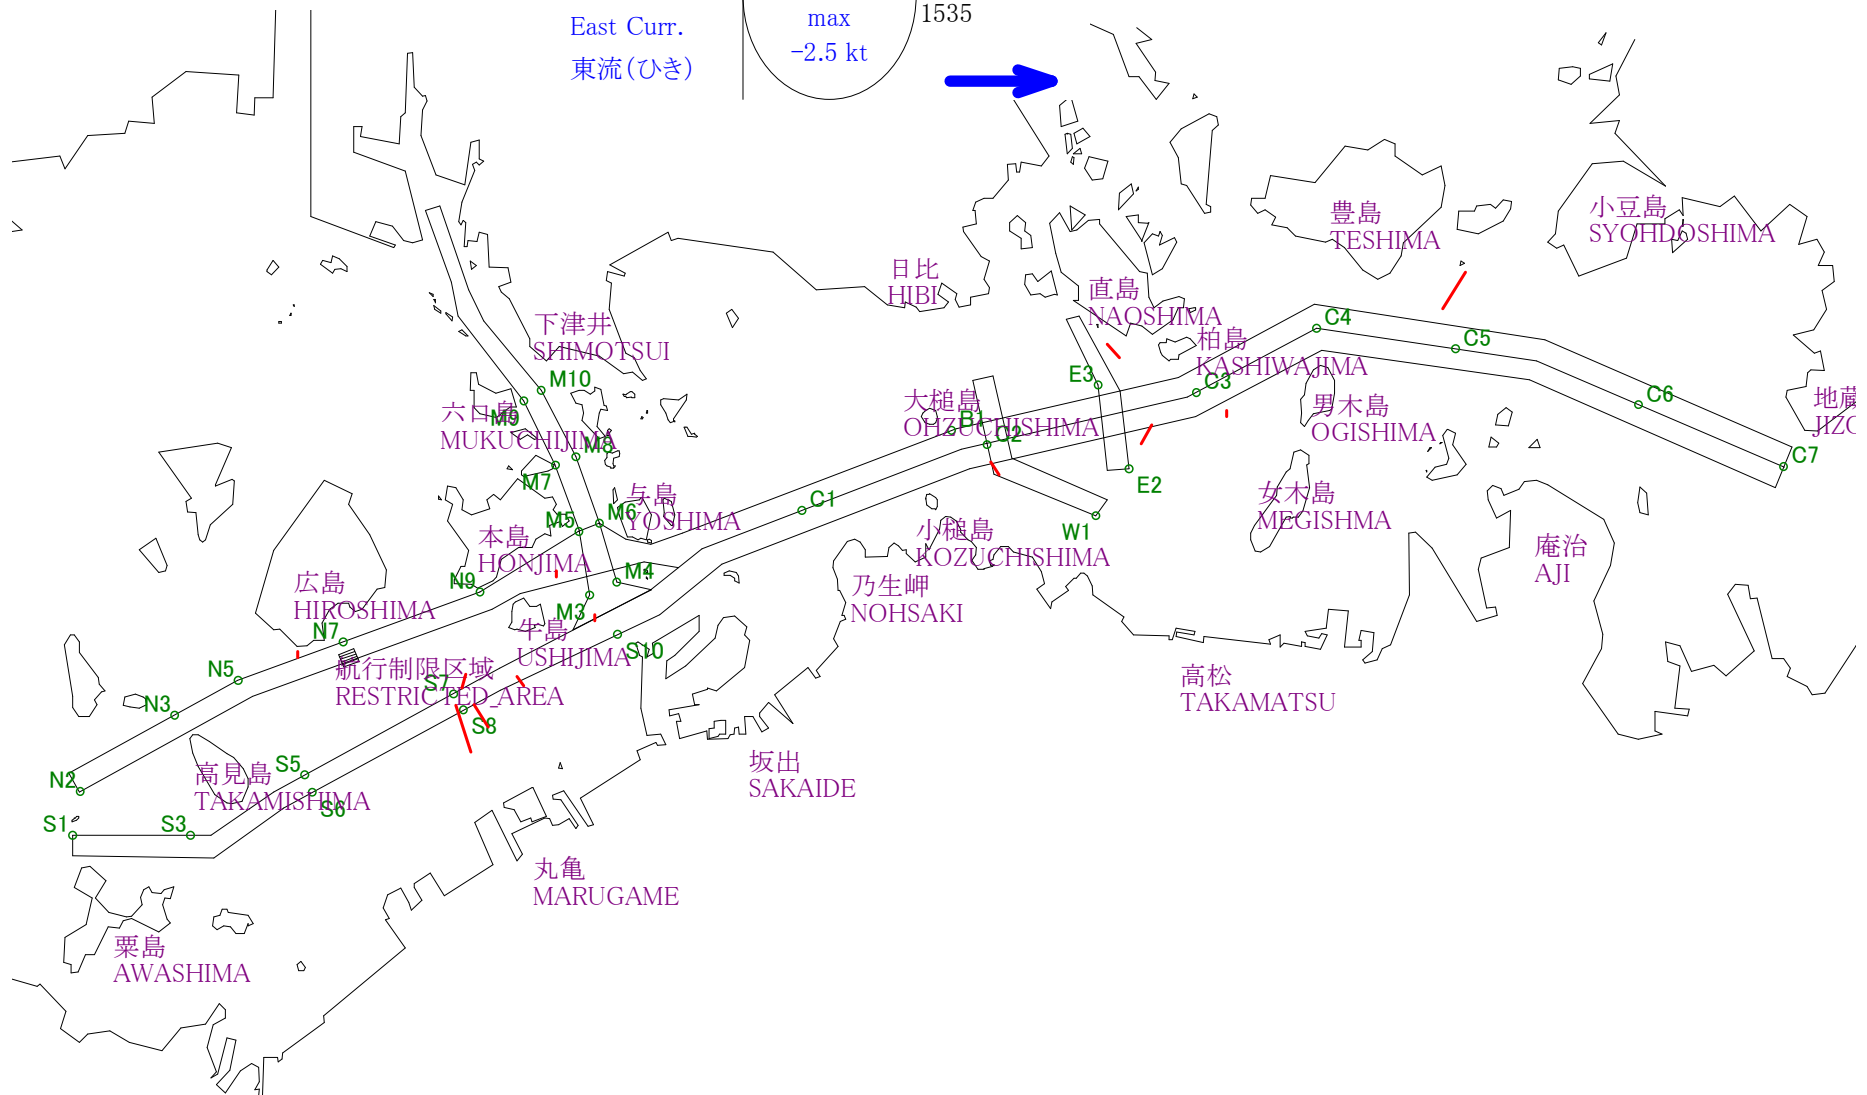

Stow-net Fishing operation figure

こませ網漁船操業状況参考図

2013年6月22日 0857~1535