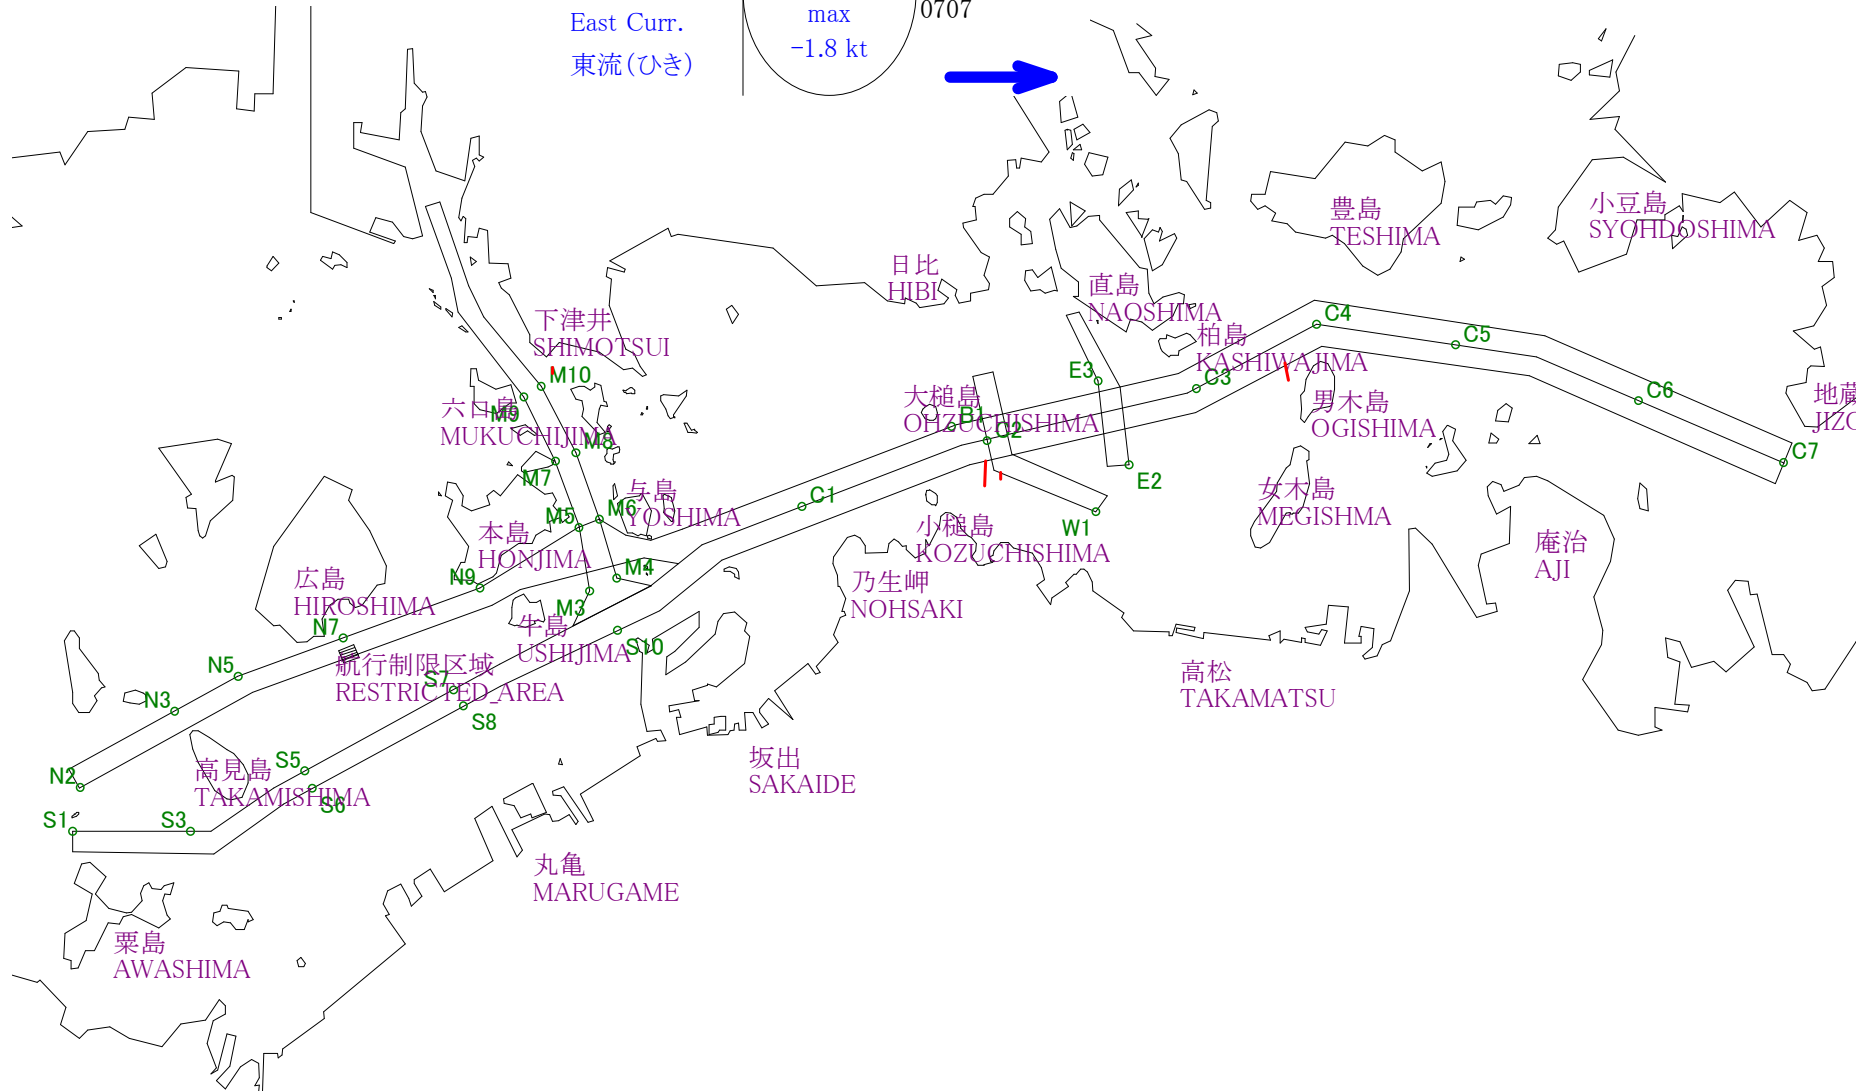

Stow-net Fishing operation figure

こませ網漁船操業状況参考図

2013年6月13日

0057~0707