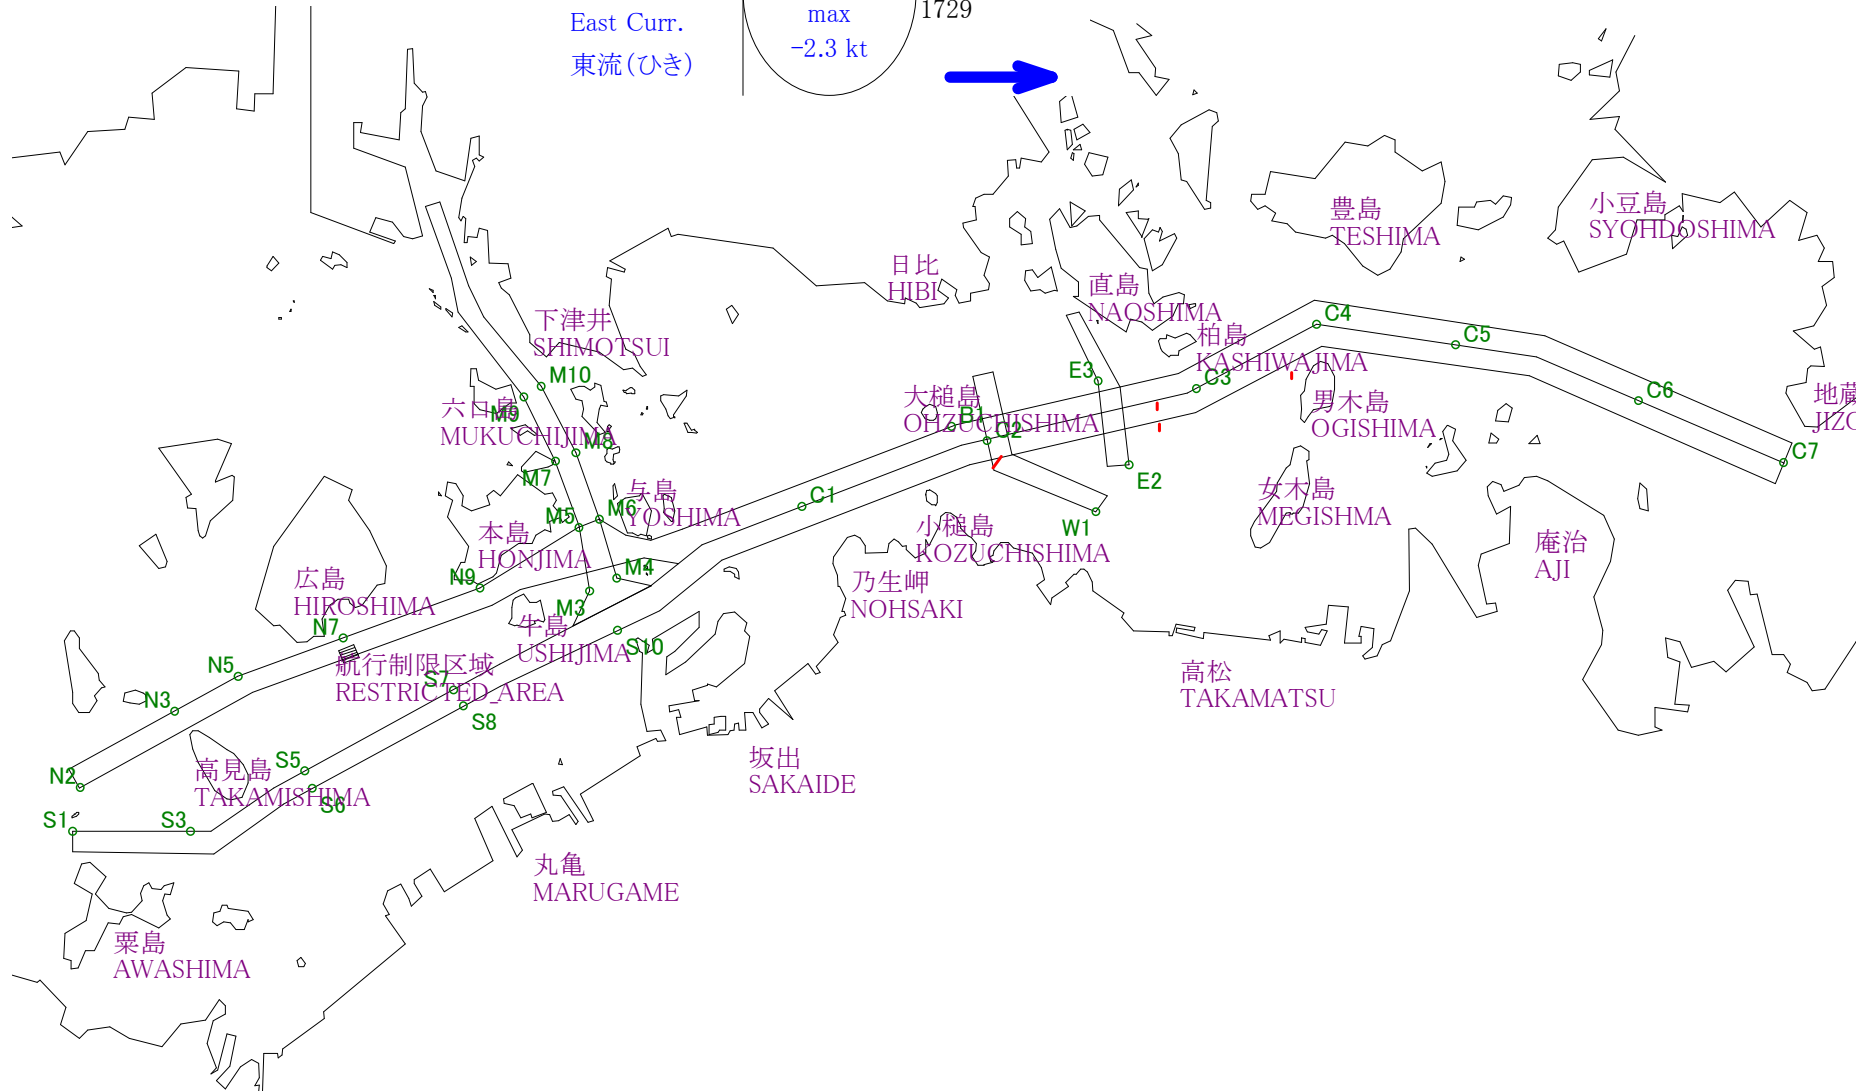

Stow-net Fishing operation figure

こませ網漁船操業状況参考図

2013年6月10日

1057~1729