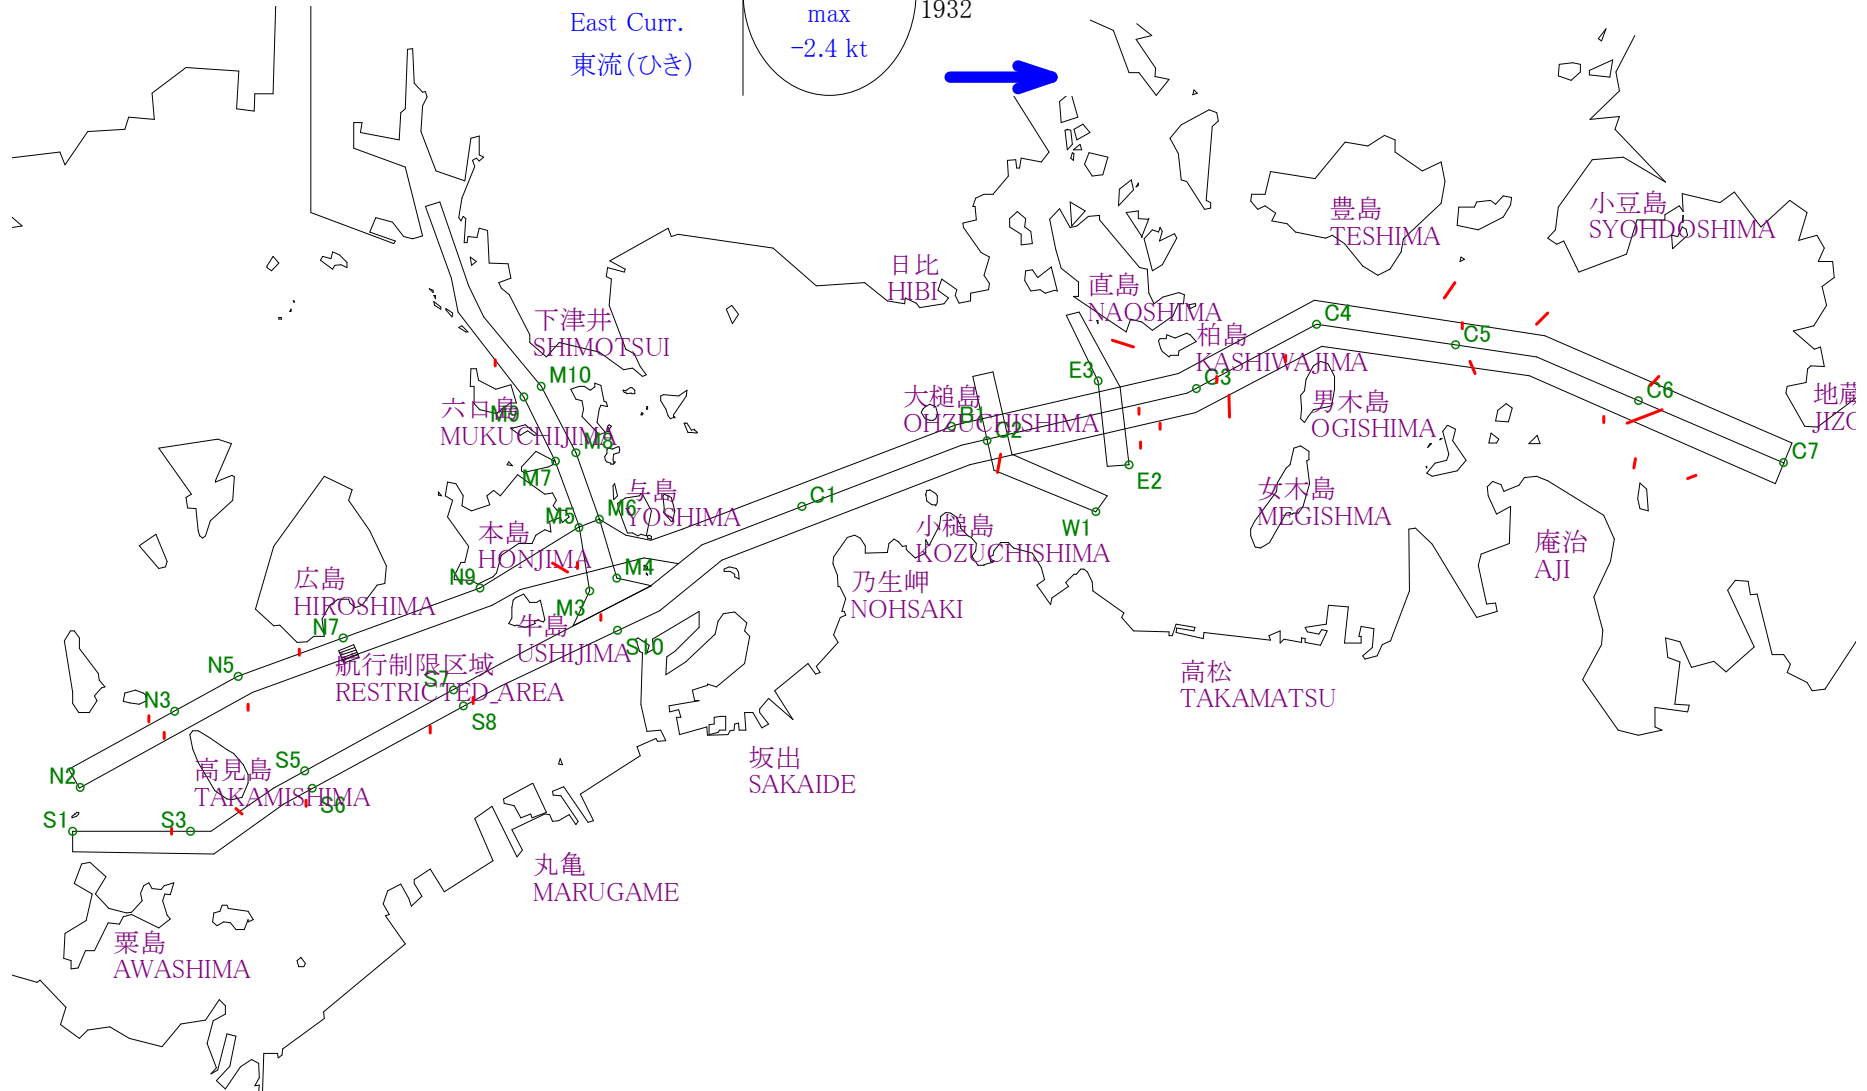

# Stow-net Fishing operation figure

こませ網漁船操業状況参考図

2013年6月26日

1211~1848

# Stow-net Fishing operation figure

こませ網漁船操業状況参考図

2013年6月27日 0107~0729

# Stow-net Fishing operation figure

こませ網漁船操業状況参考図

2013年6月27日

1258~1932