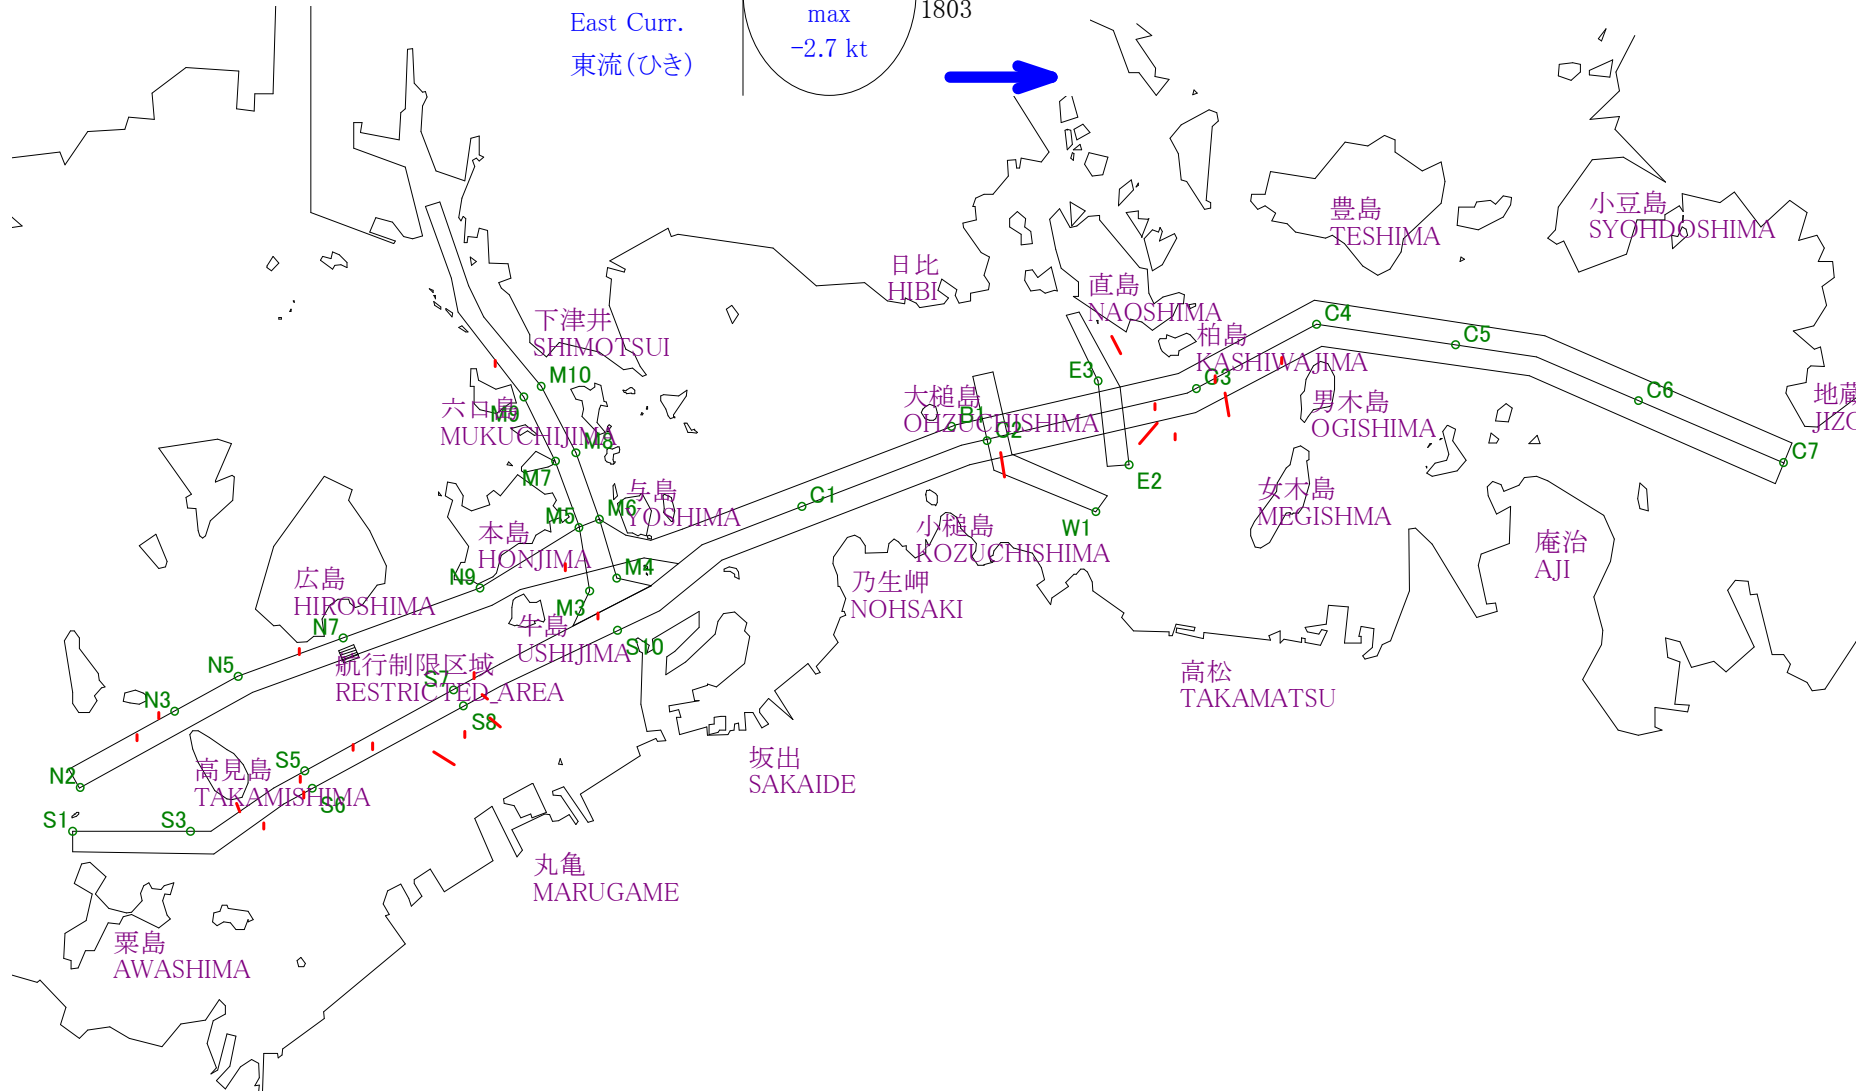

# Stow-net Fishing operation figure

こませ網漁船操業状況参考図

2013年6月24日

1038~1716

# Stow-net Fishing operation figure

こませ網漁船操業状況参考図

2013年6月25日 1125~1803