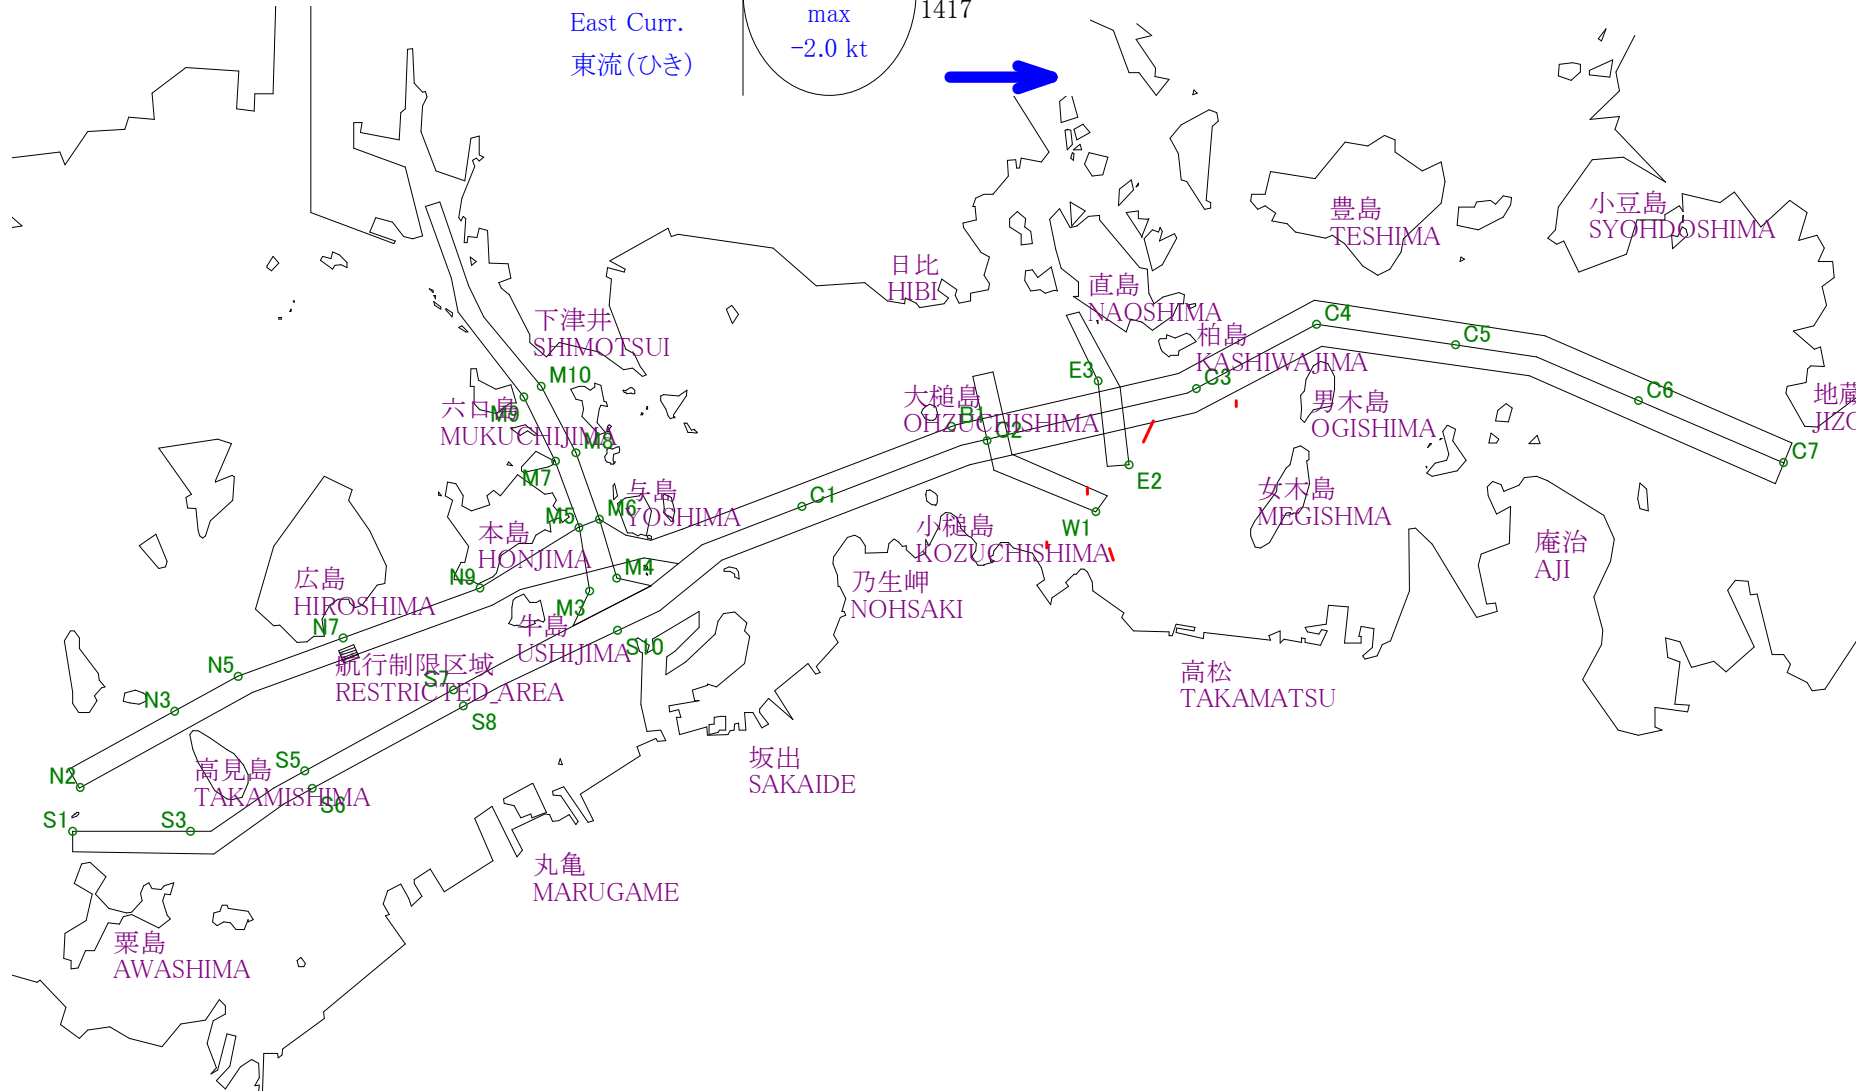

# Stow-net Fishing operation figure

こませ網漁船操業状況参考図

2013年6月5日

0735~1417