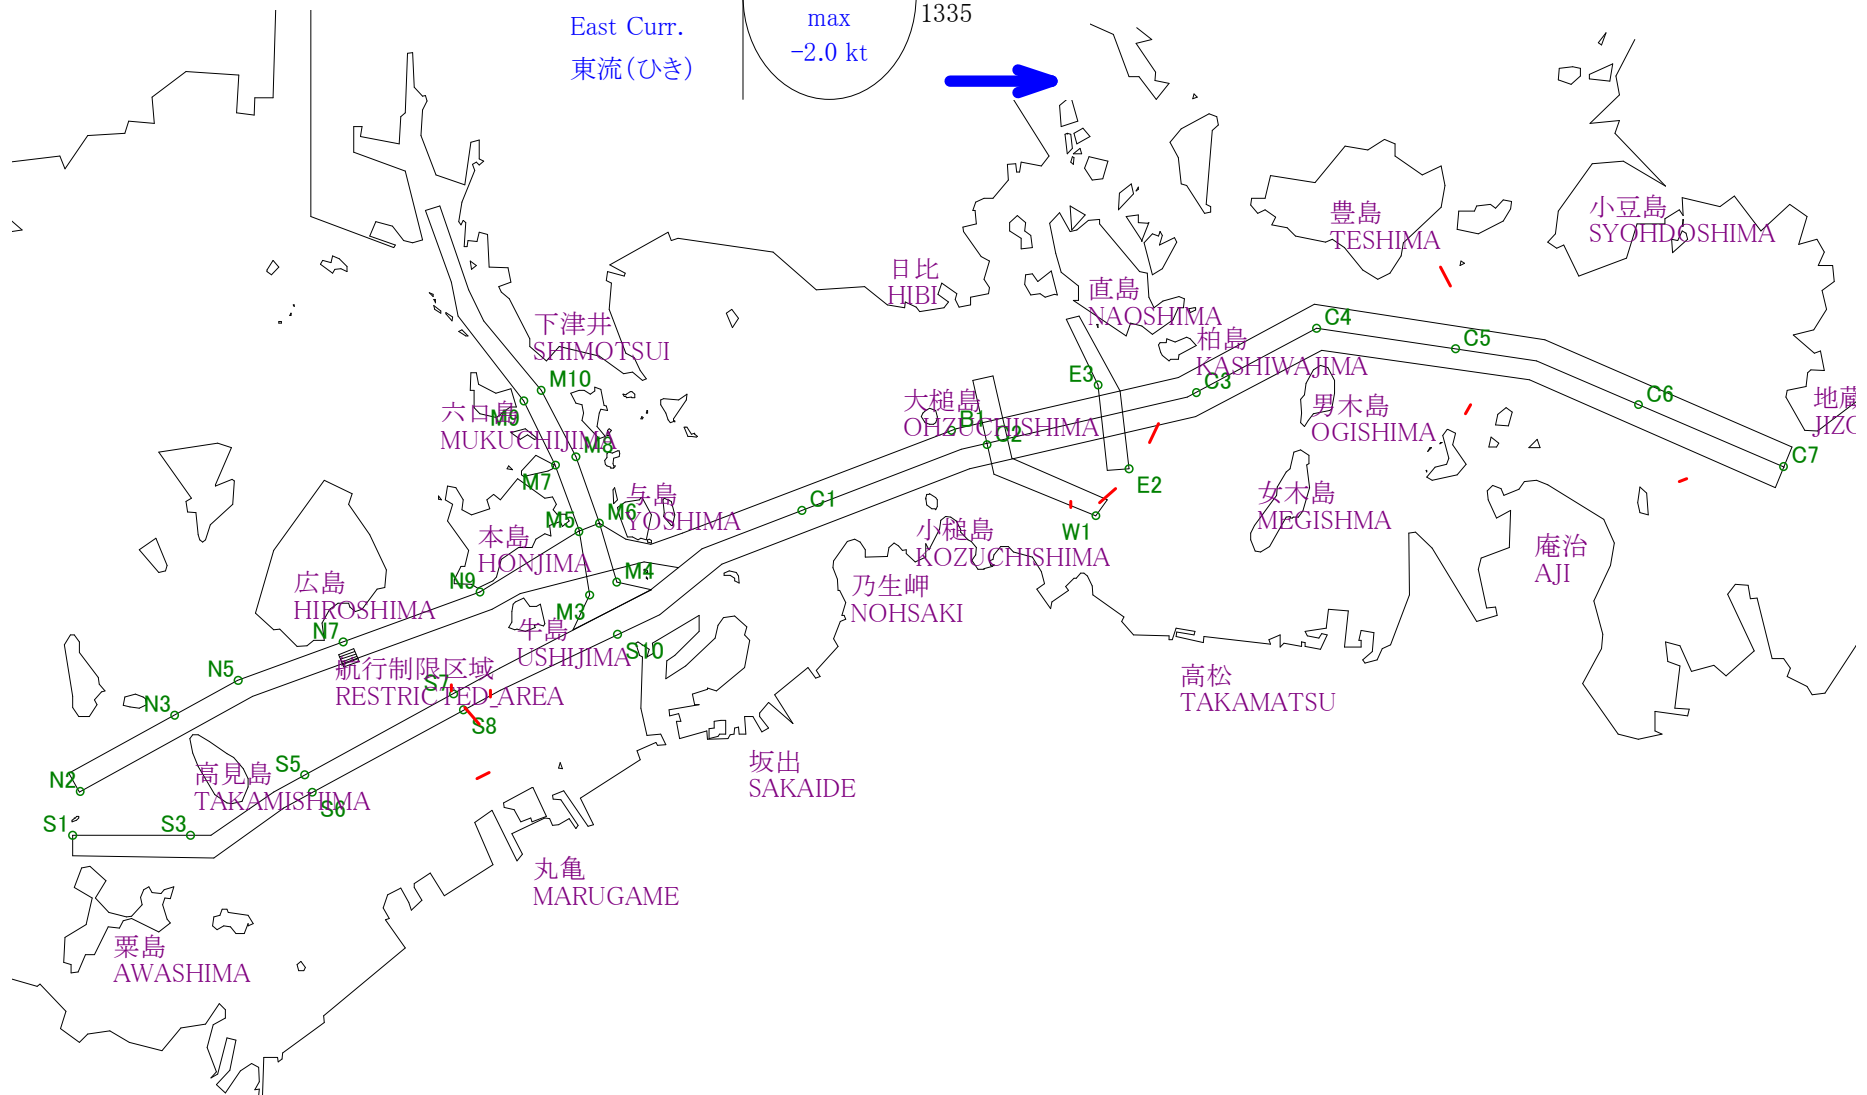

Stow-net Fishing operation figure

こませ網漁船操業状況参考図

2013年6月20日

0658~1335