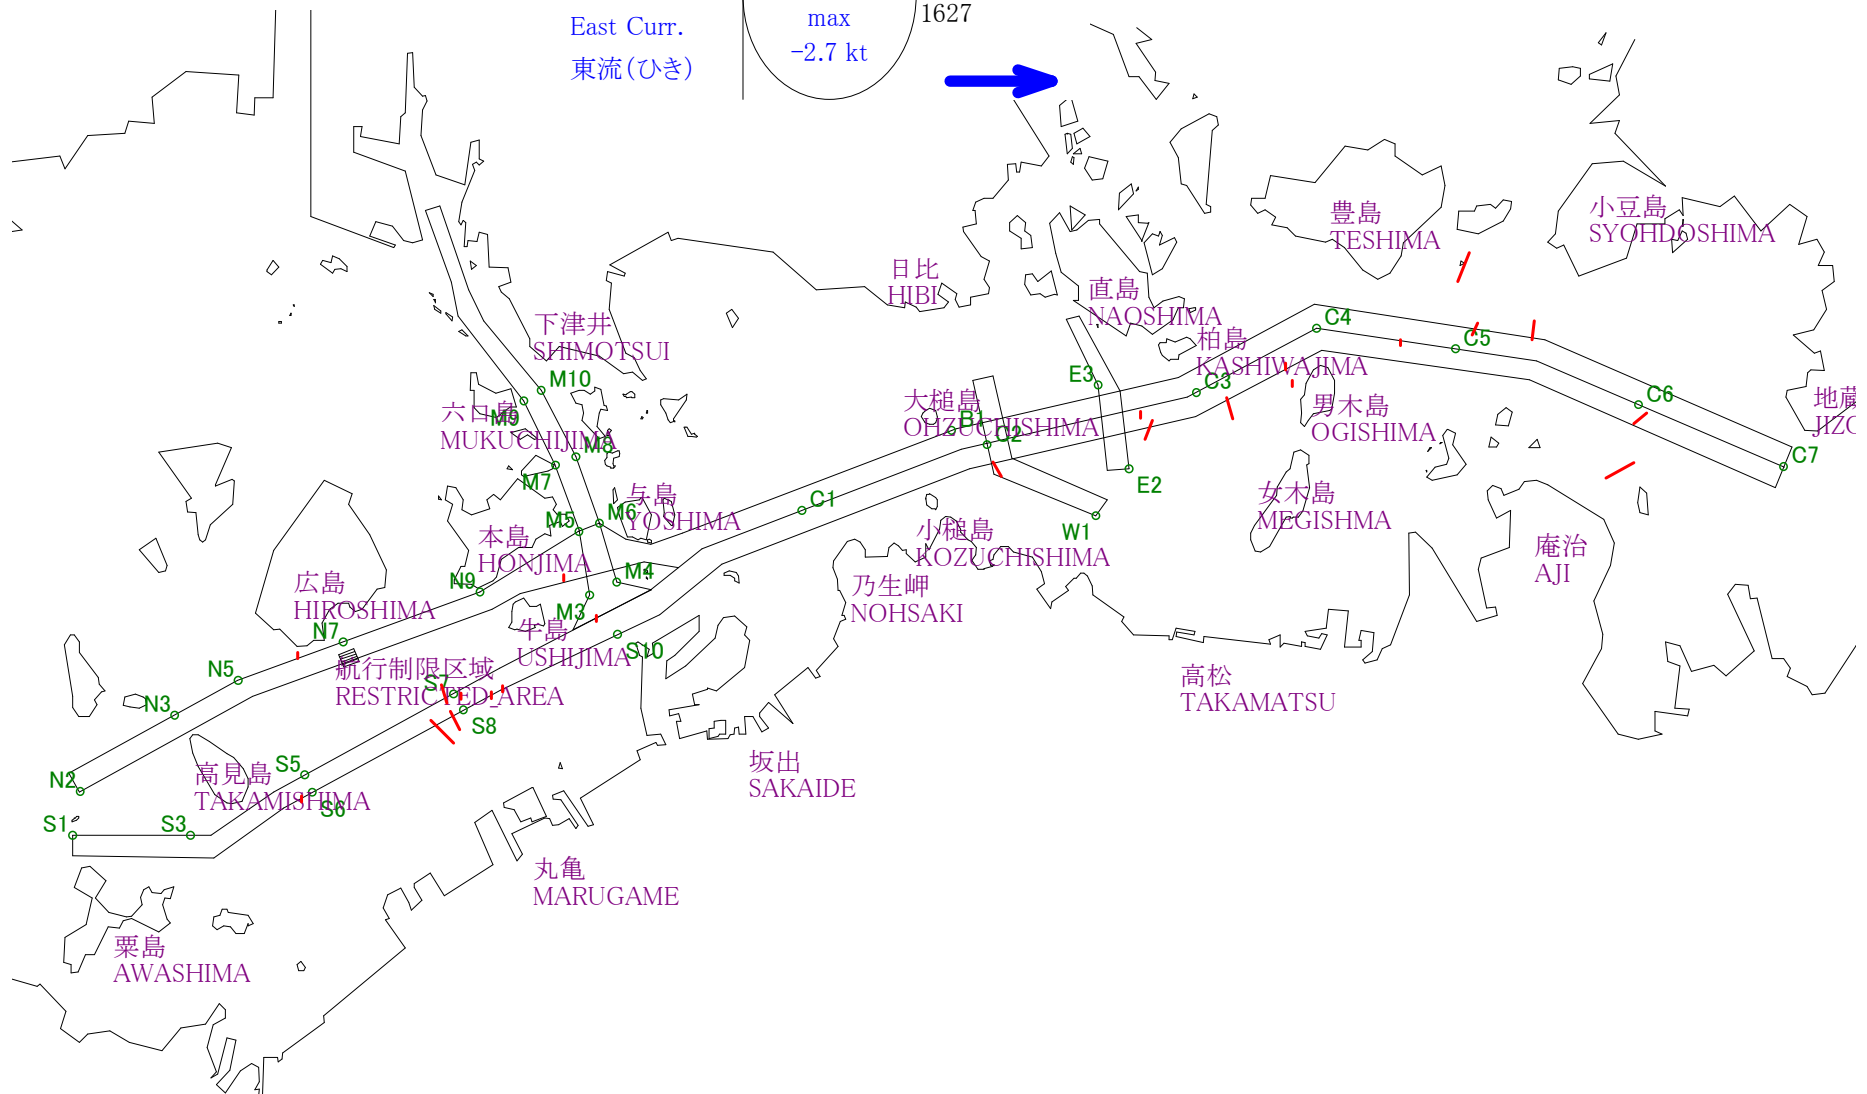

Stow-net Fishing operation figure

こませ網漁船操業状況参考図

2013年6月23日 0949~1627