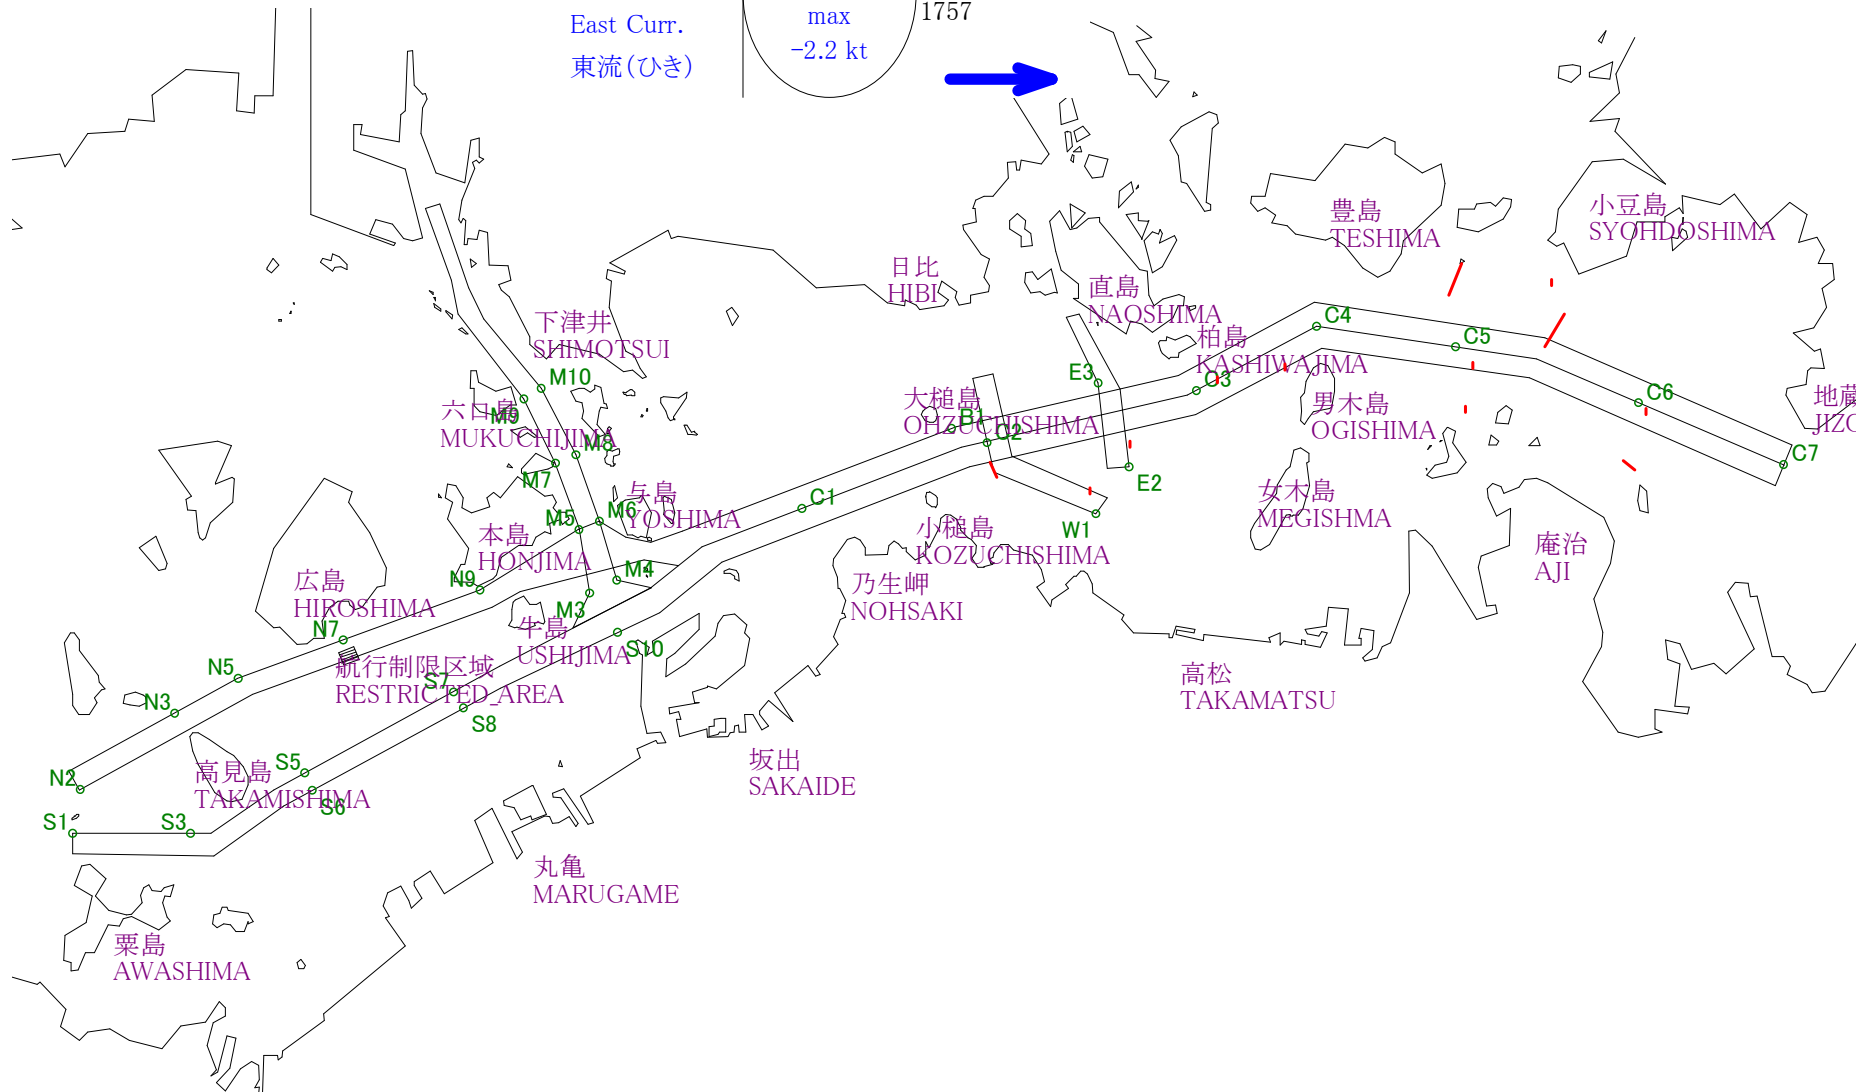

# Stow-net Fishing operation figure

こませ網漁船操業状況参考図

2013年6月10日

1057~1729

# Stow-net Fishing operation figure

こませ網漁船操業状況参考図

2013年6月11日

1130~1757