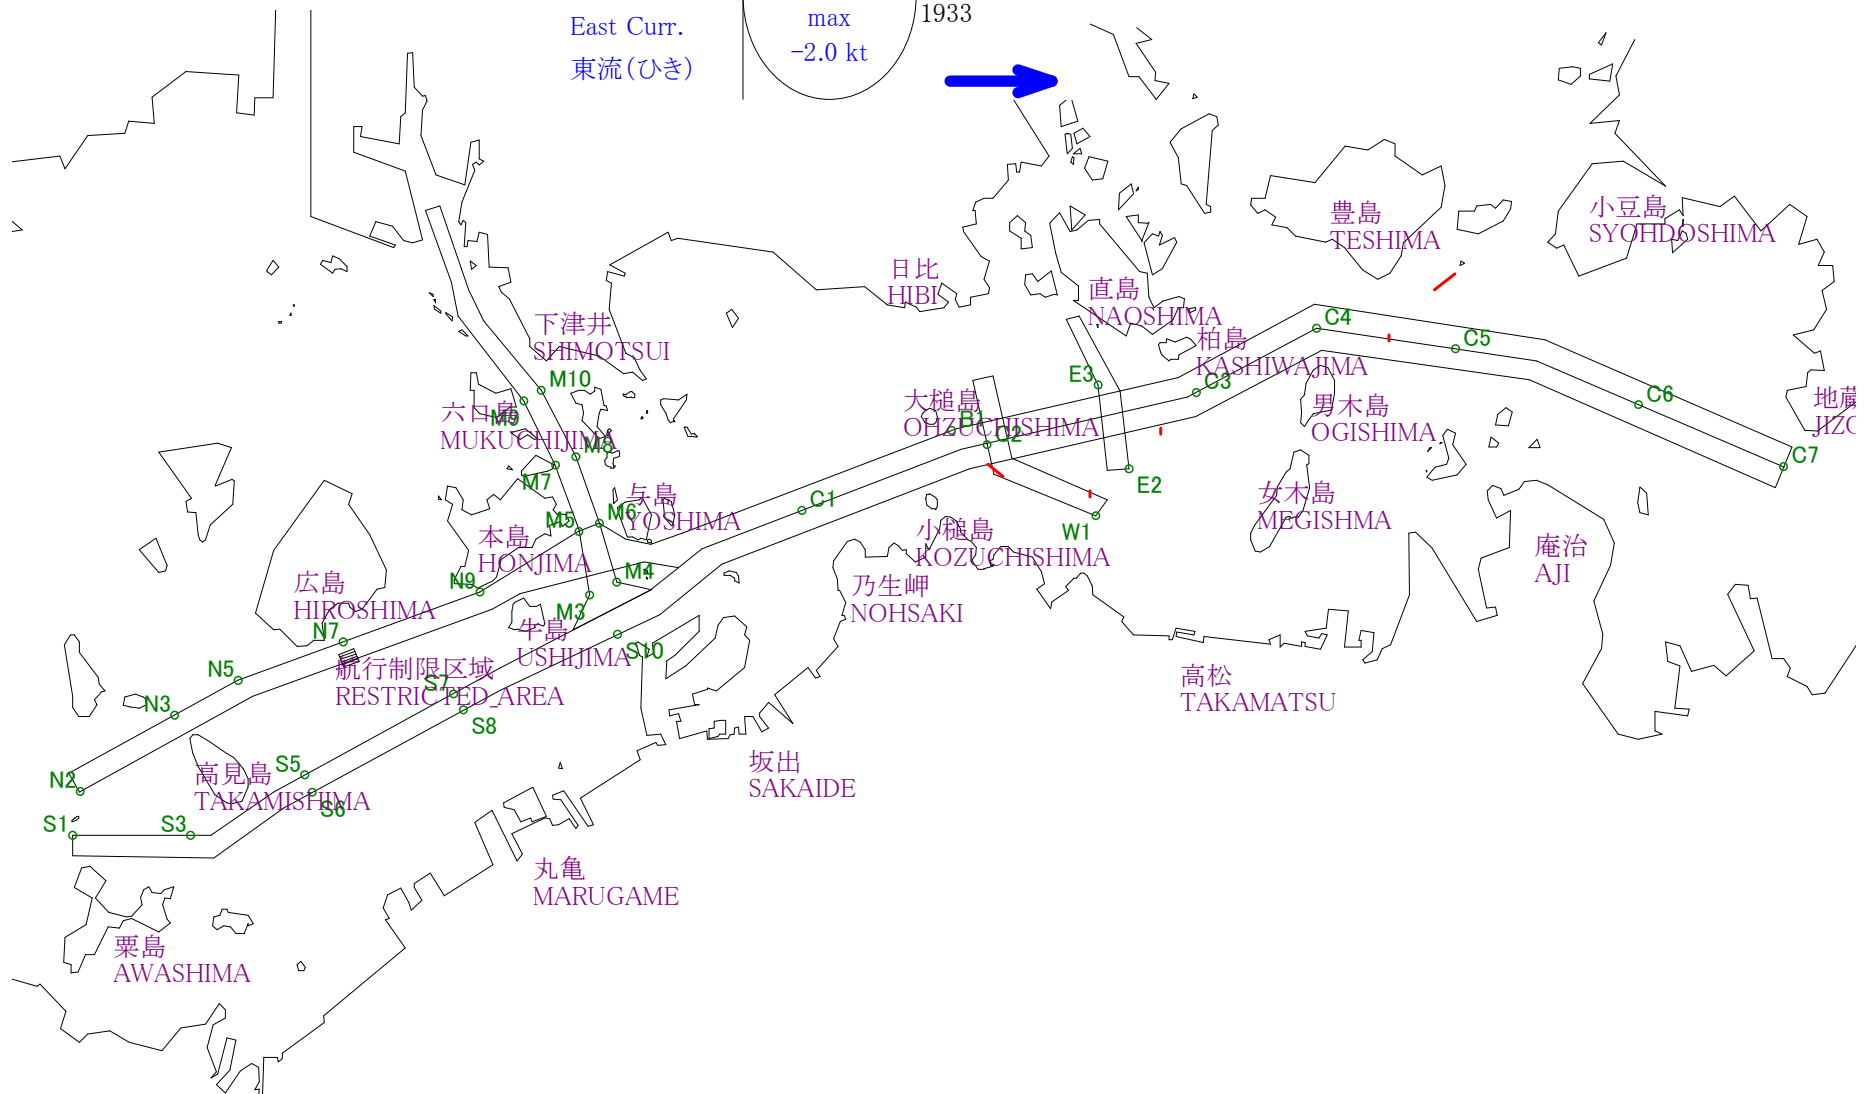

Stow-net Fishing operation figure

こませ網漁船操業状況参考図

2013年6月14日

1320~1933