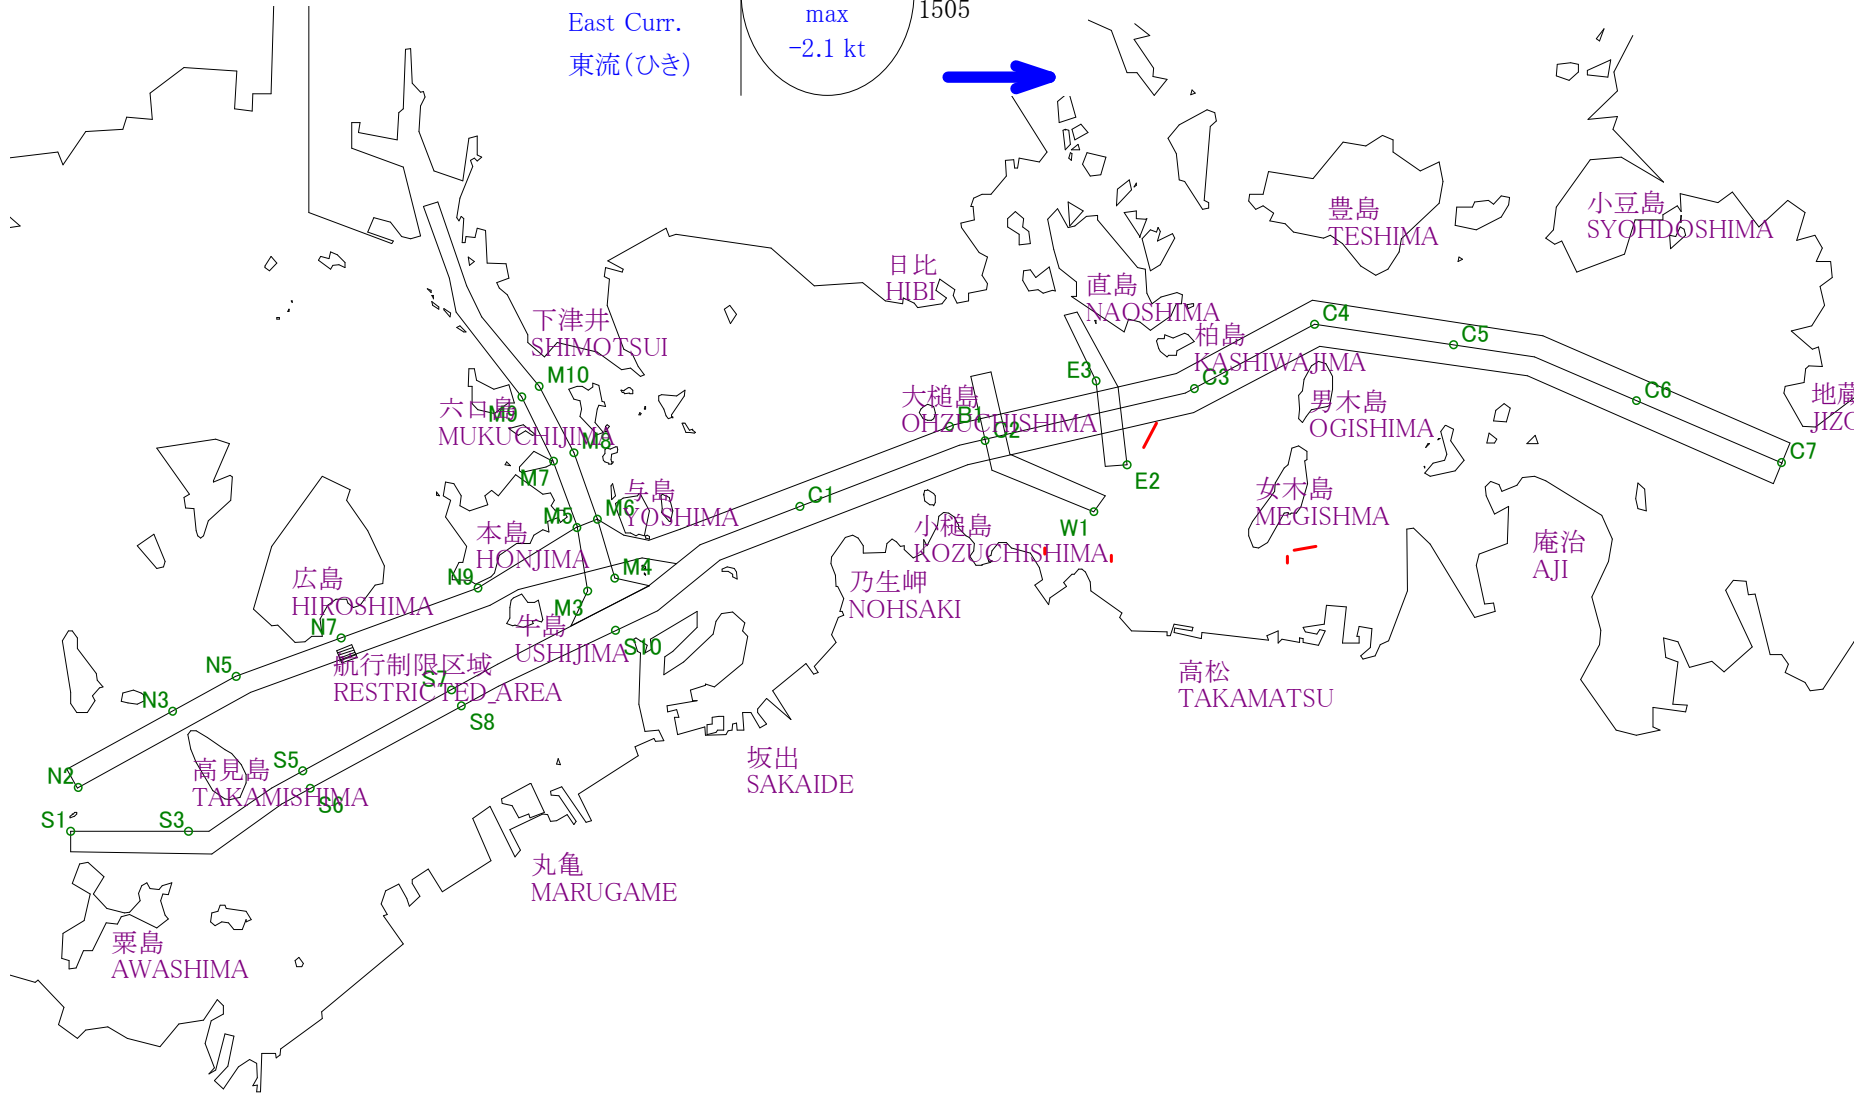

Stow-net Fishing operation figure

こませ網漁船操業状況参考図

2013年6月6日

0823~1505