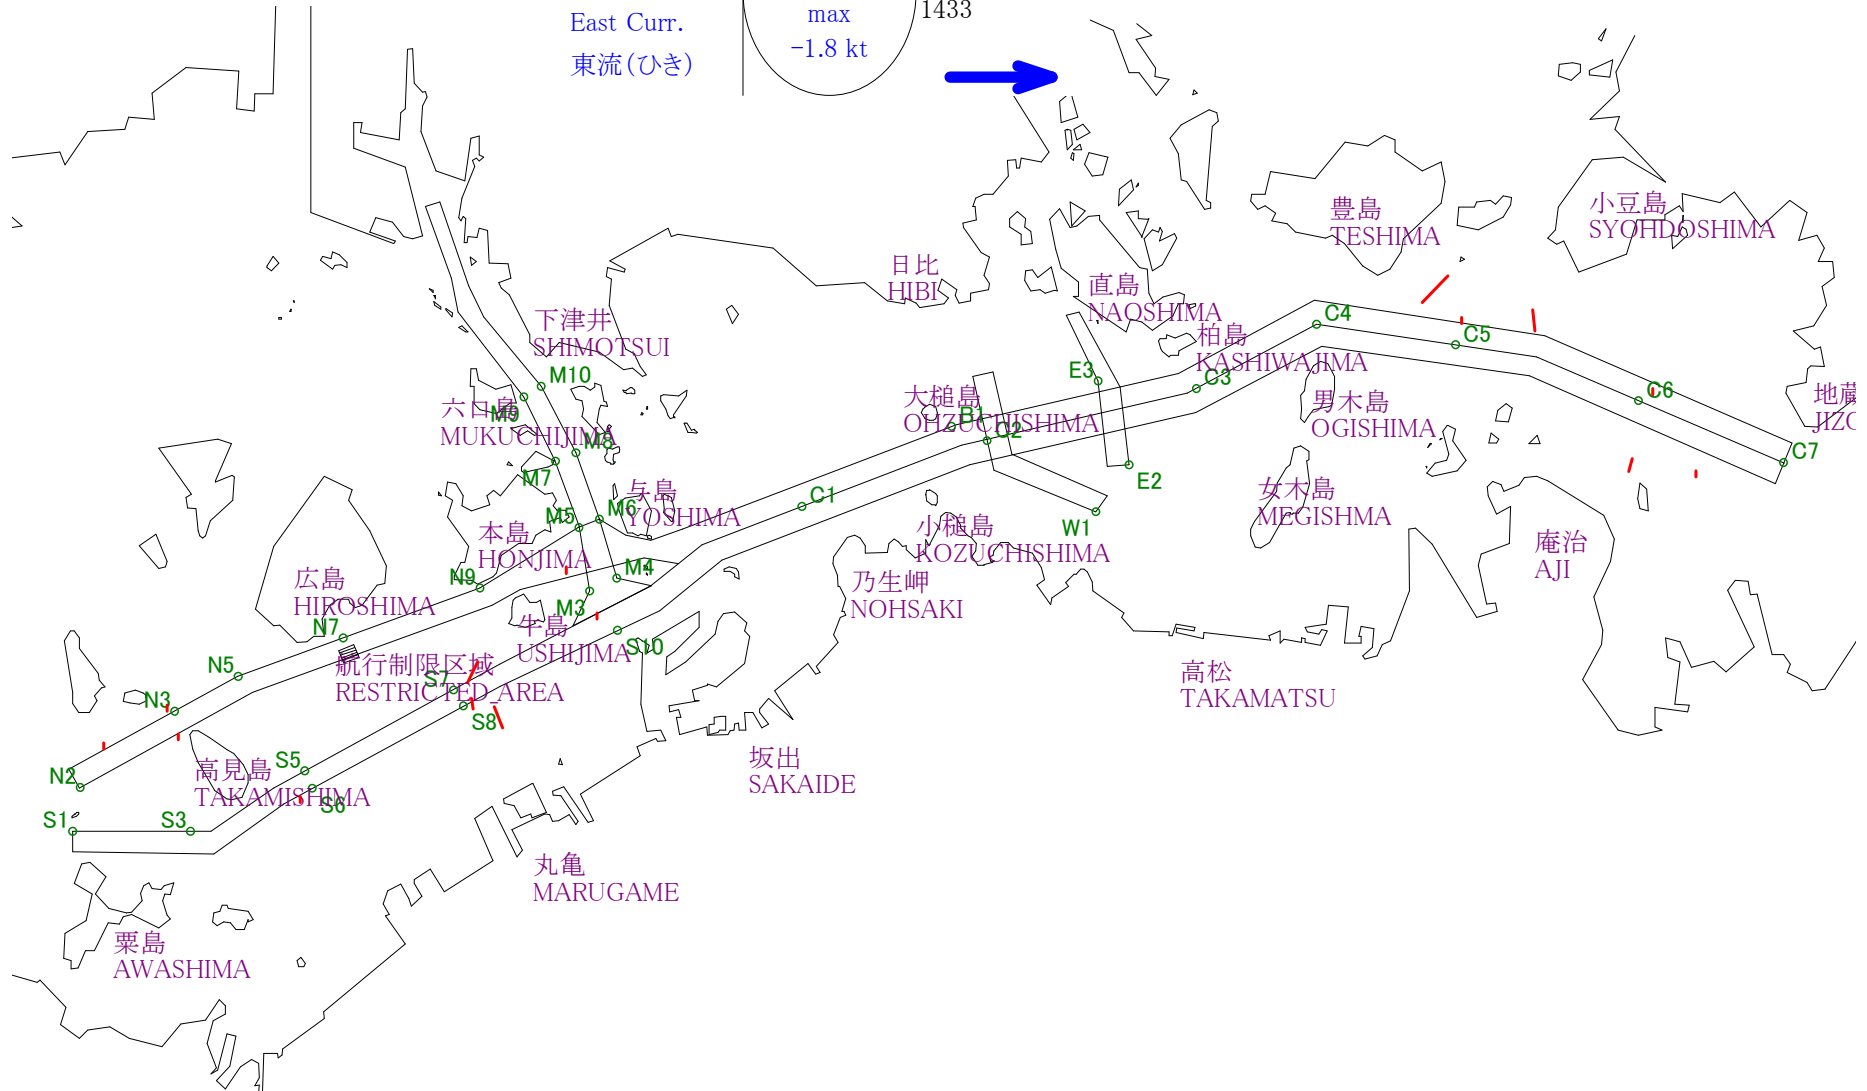

Stow-net Fishing operation figure

こませ網漁船操業状況参考図

2013年7月5日

0743~1433