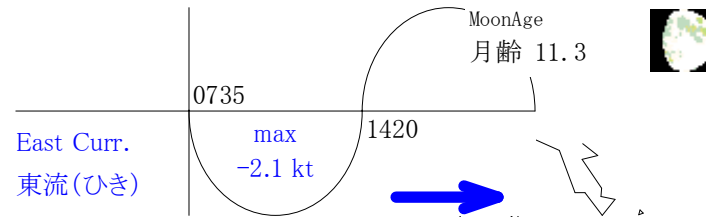

Stow-net Fishing operation figure

こませ網漁船操業状況参考図

2013年7月20日 0735~1420