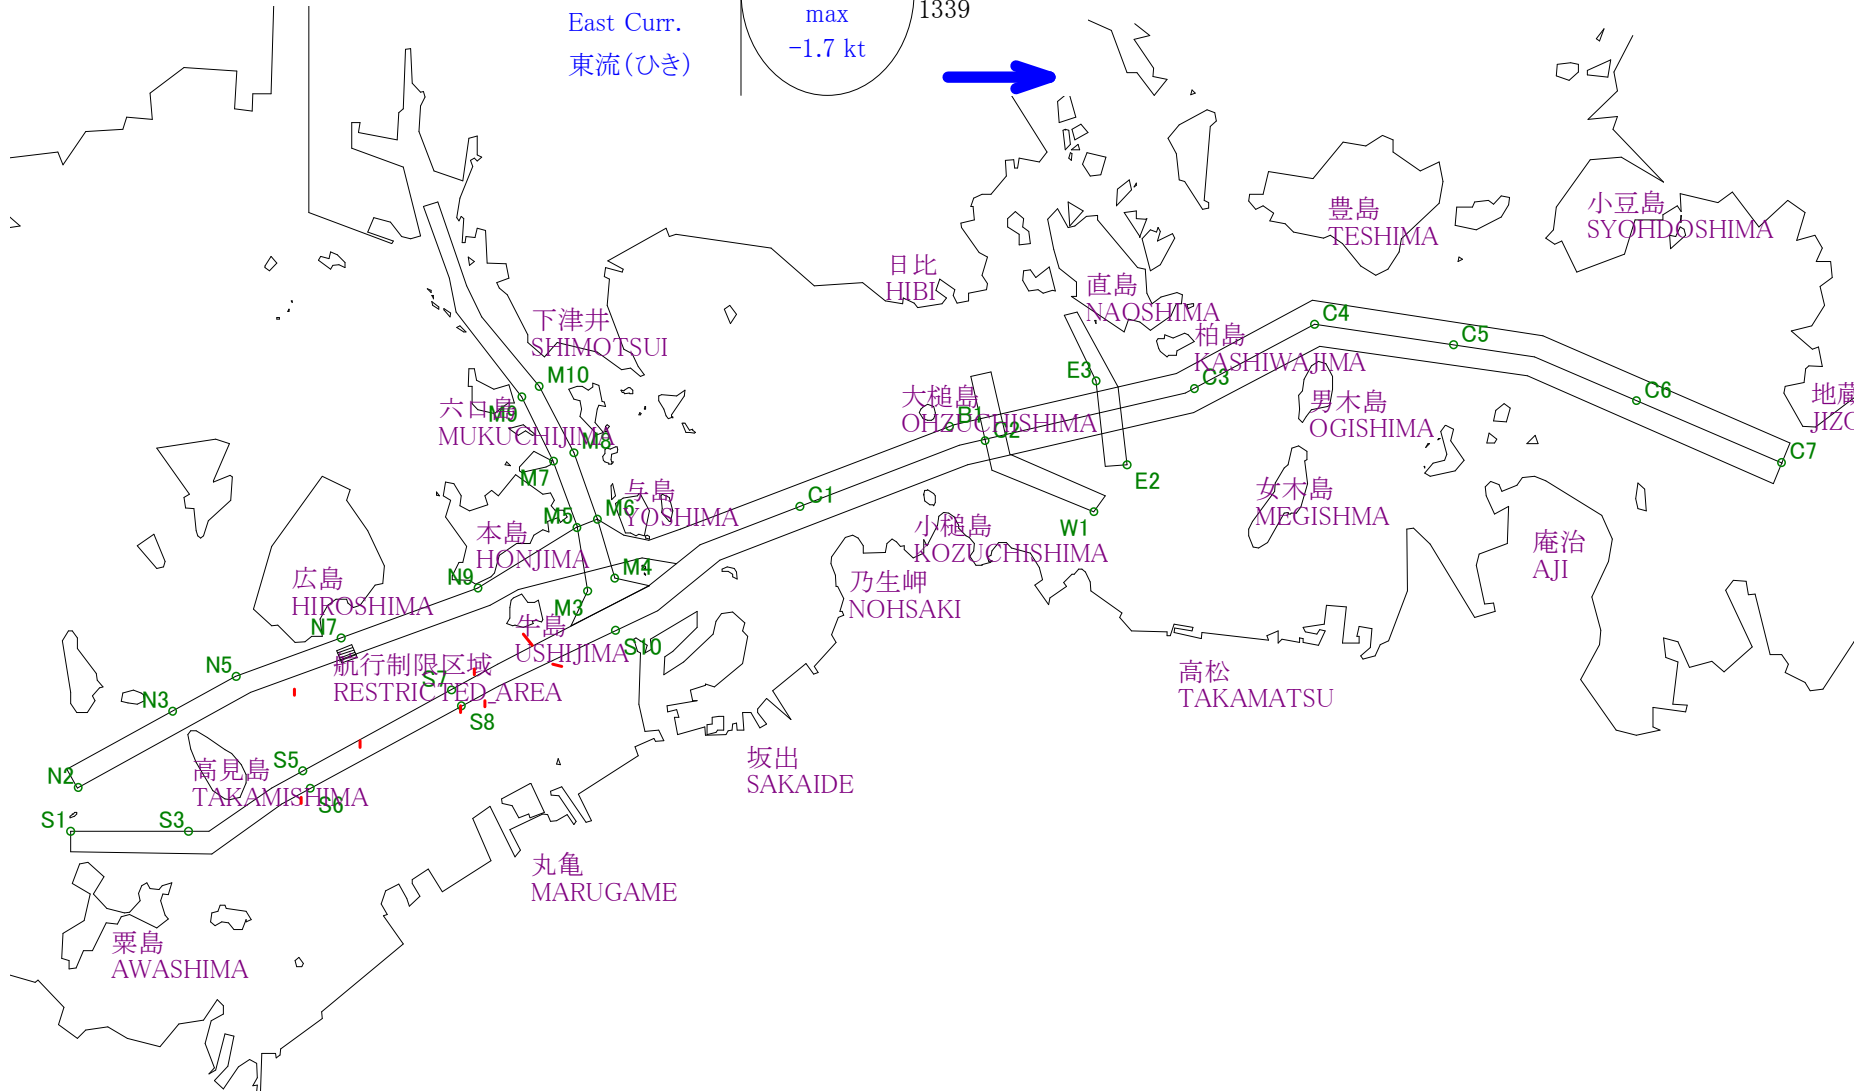

Stow-net Fishing operation figure

こませ網漁船操業状況参考図

2013年7月4日

0646~1339