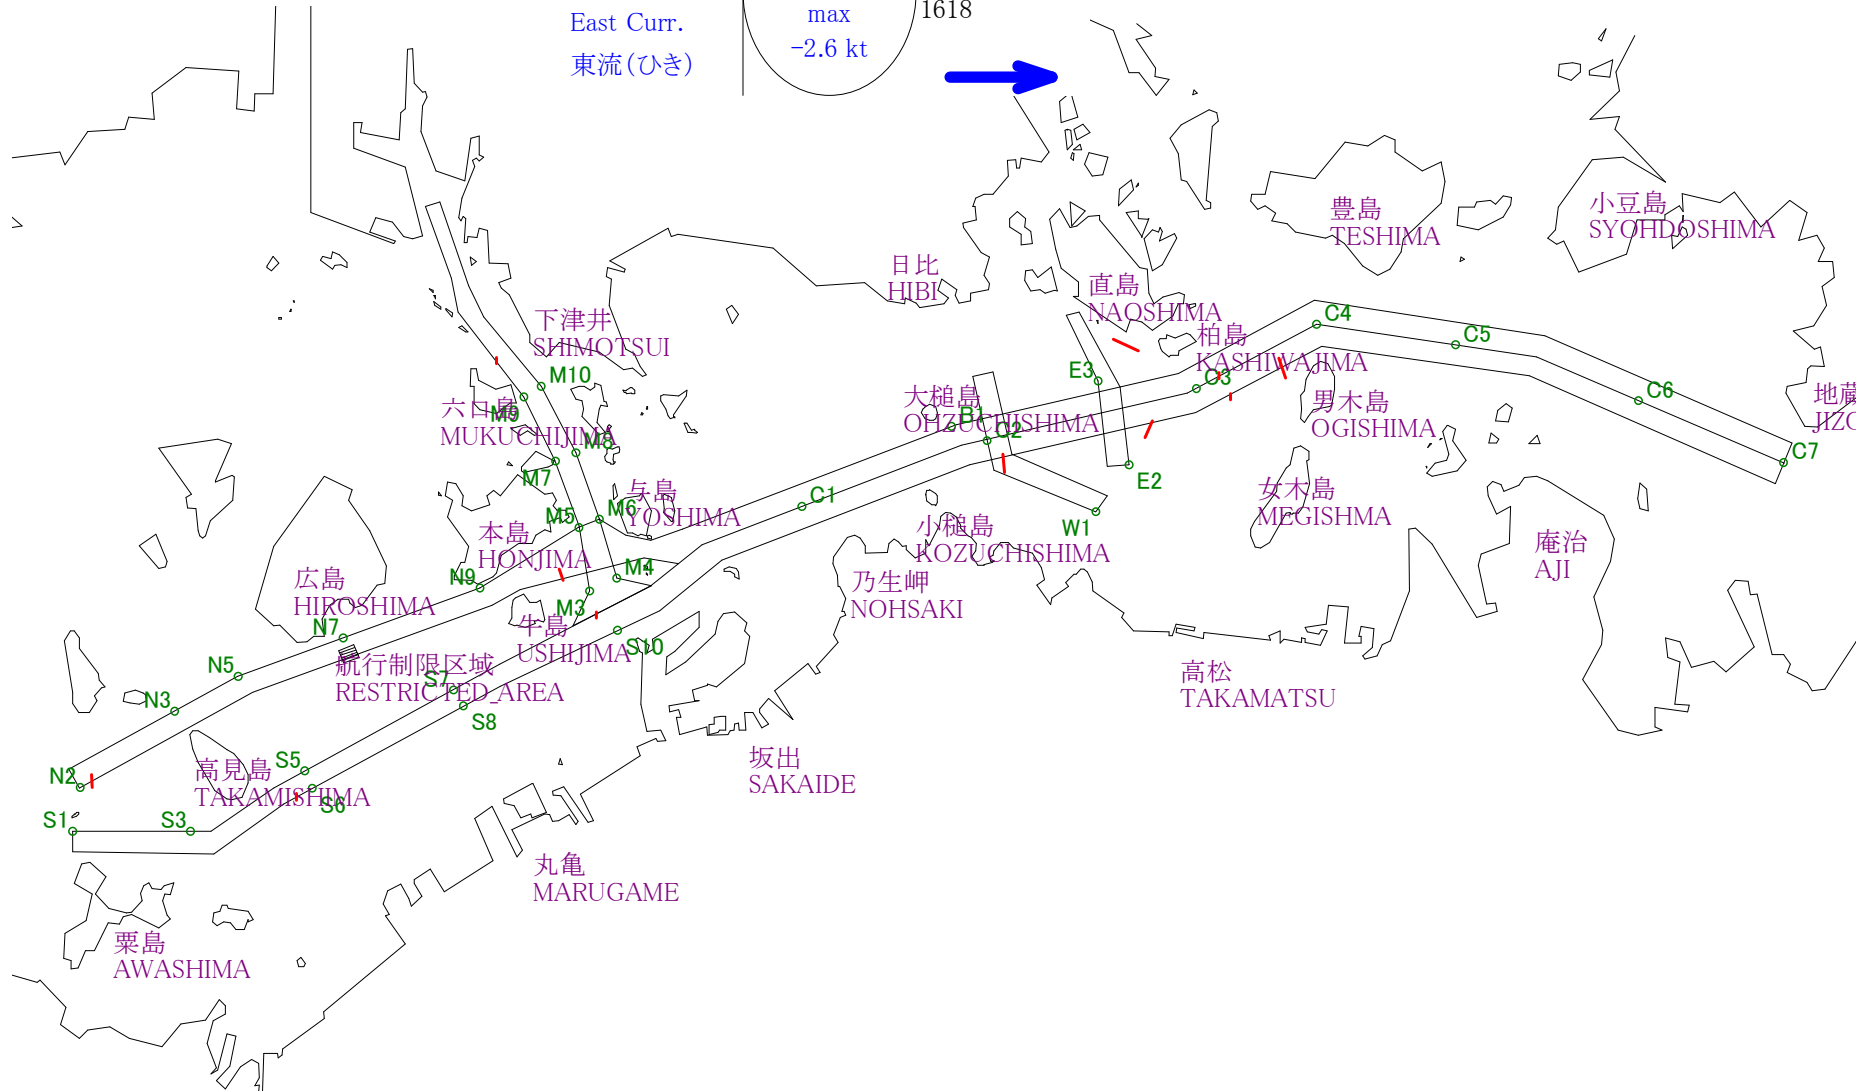

Stow-net Fishing operation figure

こませ網漁船操業状況参考図

2013年7月22日

0937~1618