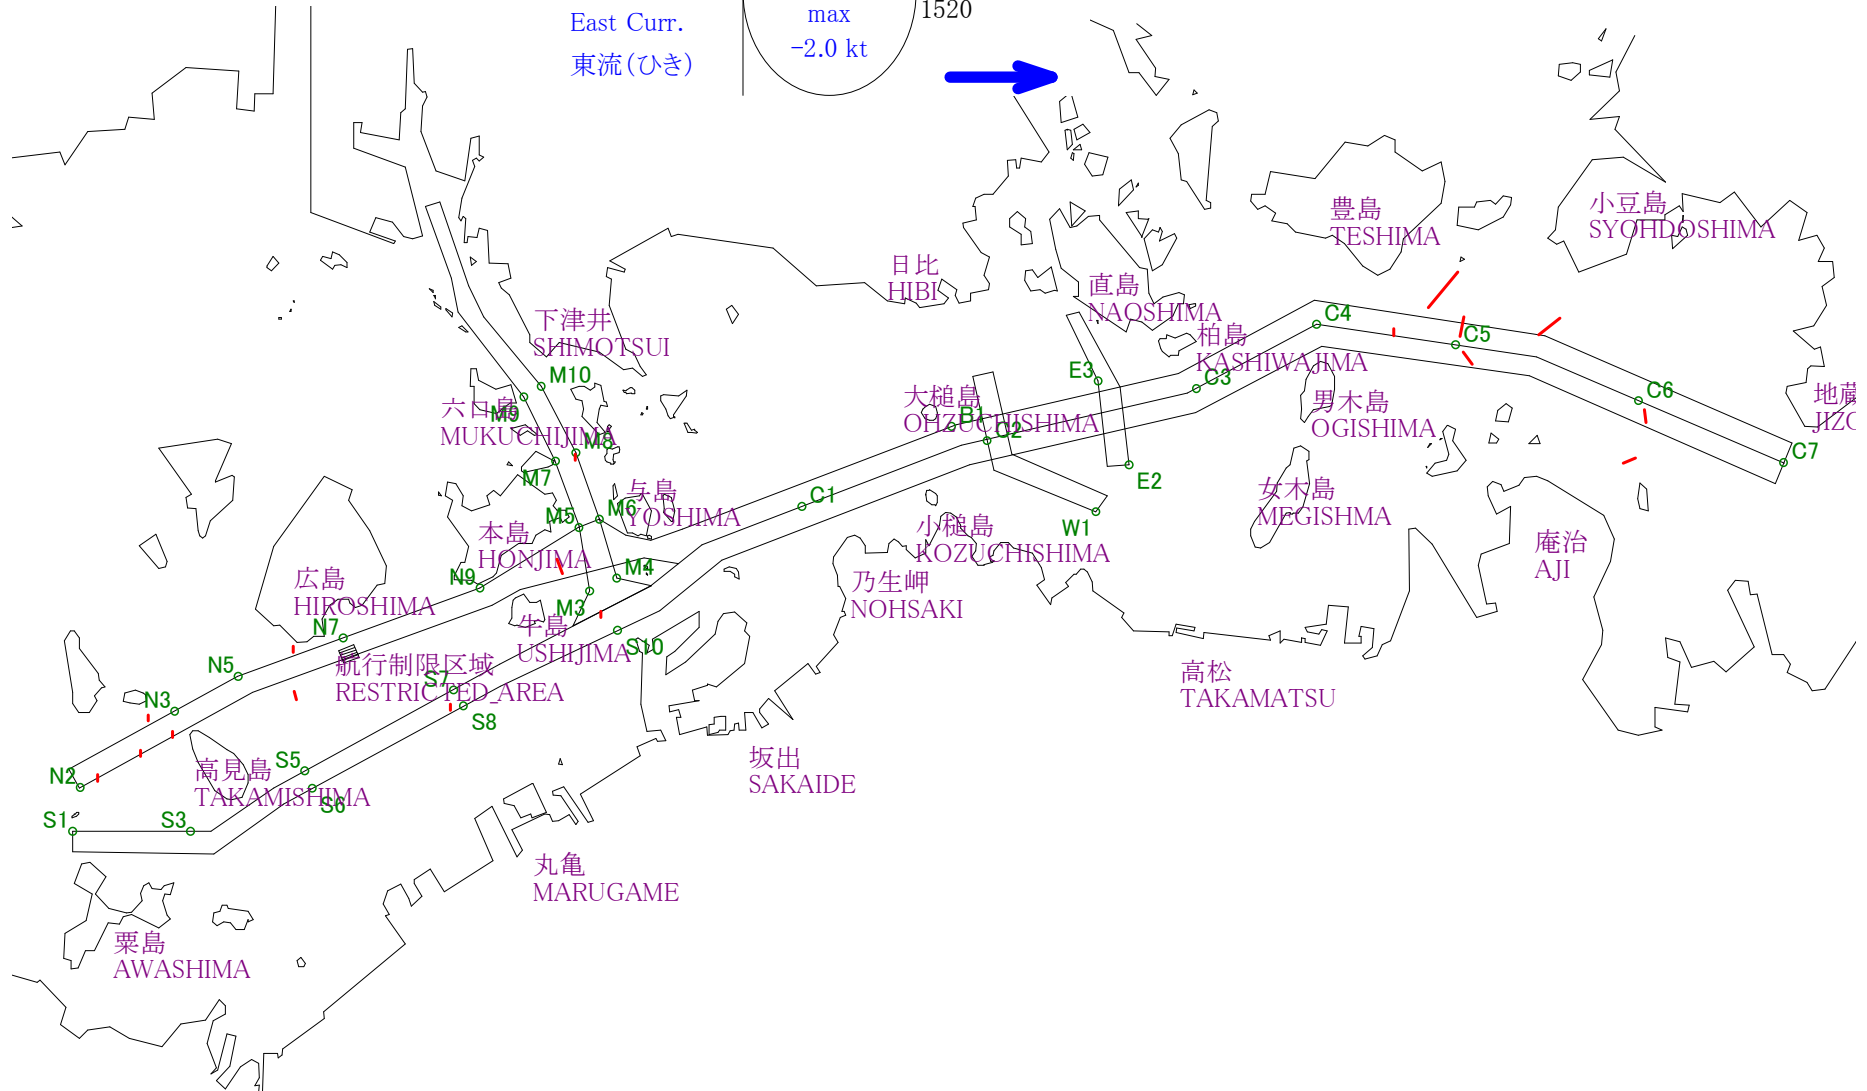

Stow-net Fishing operation figure

こませ網漁船操業状況参考図

2013年7月6日

0834~1520