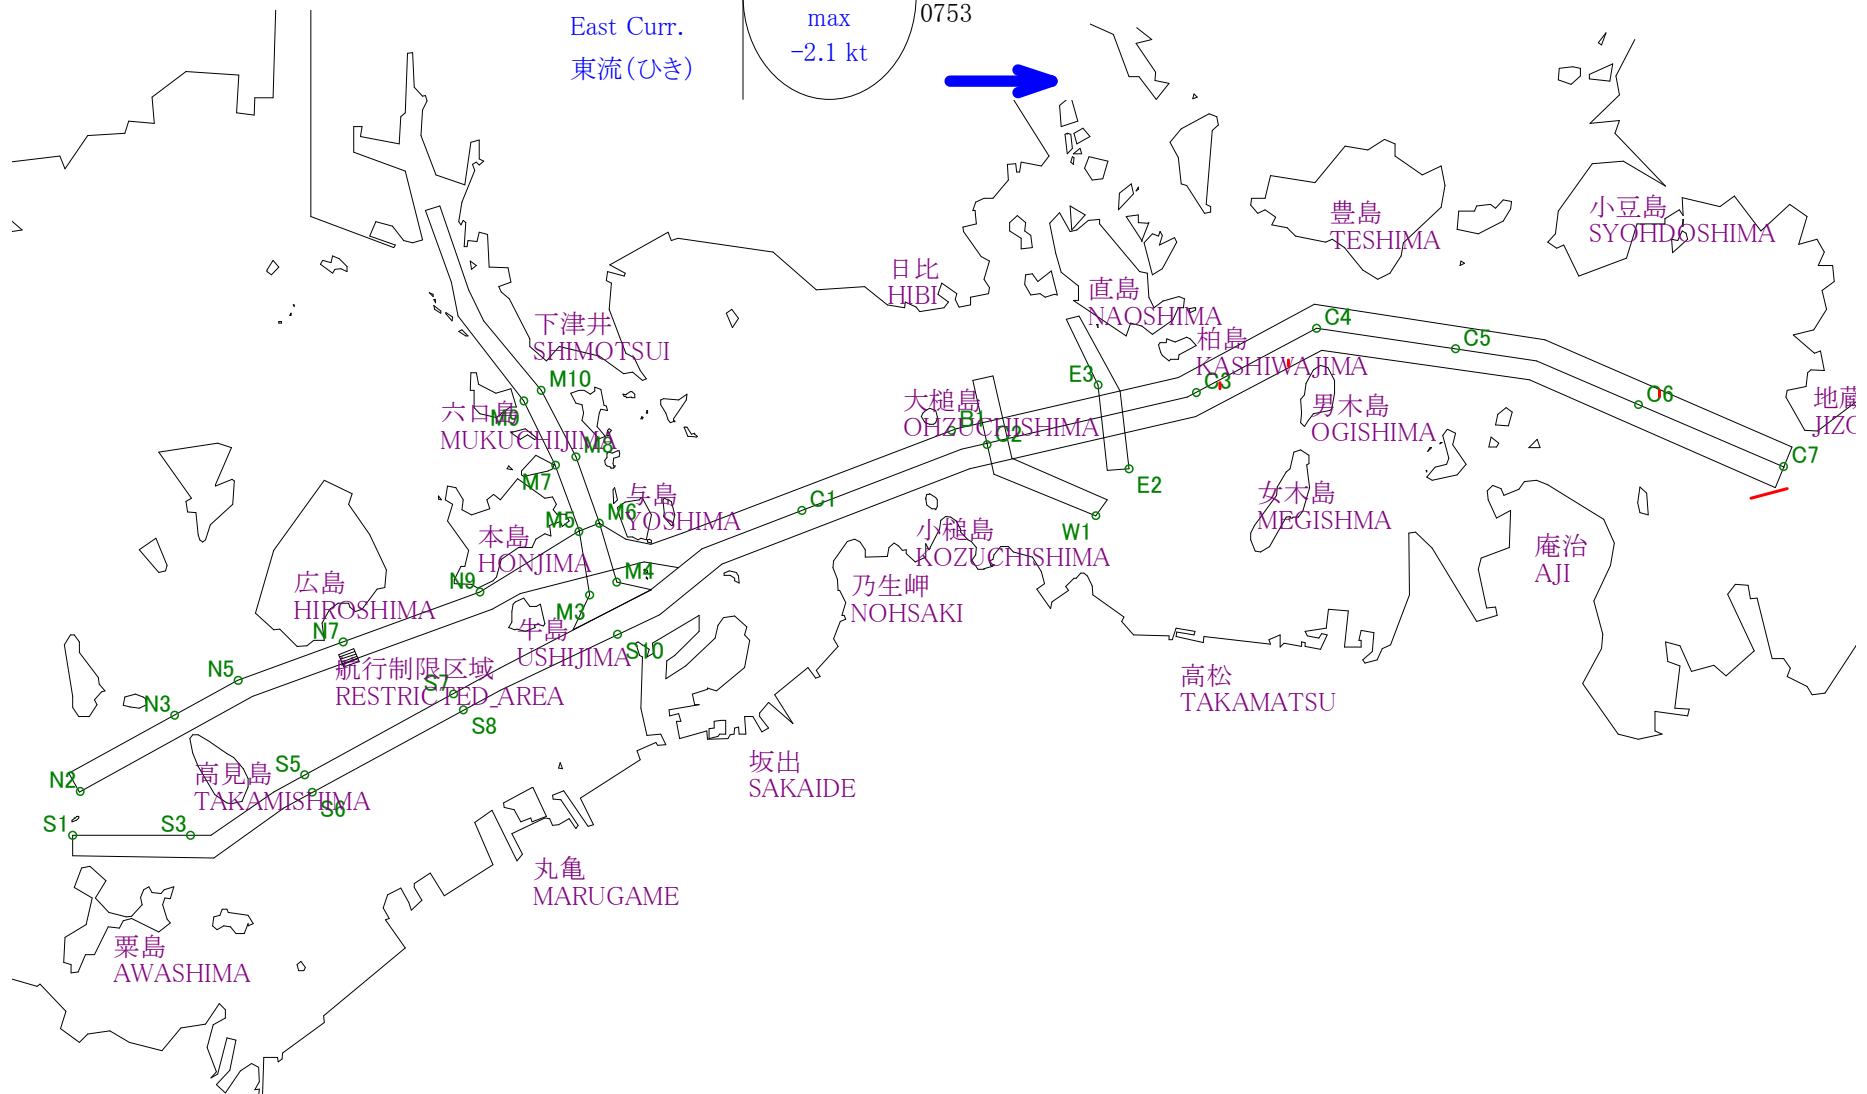

Stow-net Fishing operation figure

こませ網漁船操業状況参考図

2013年7月14日

0140~0753