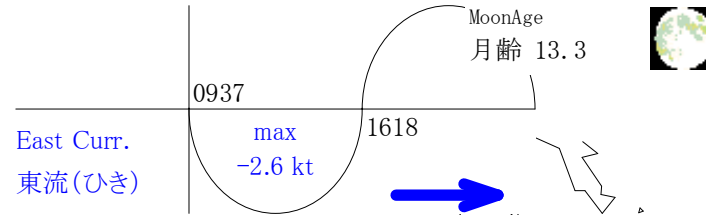

Stow-net Fishing operation figure

こませ網漁船操業状況参考図

2013年7月22日

0937~1618