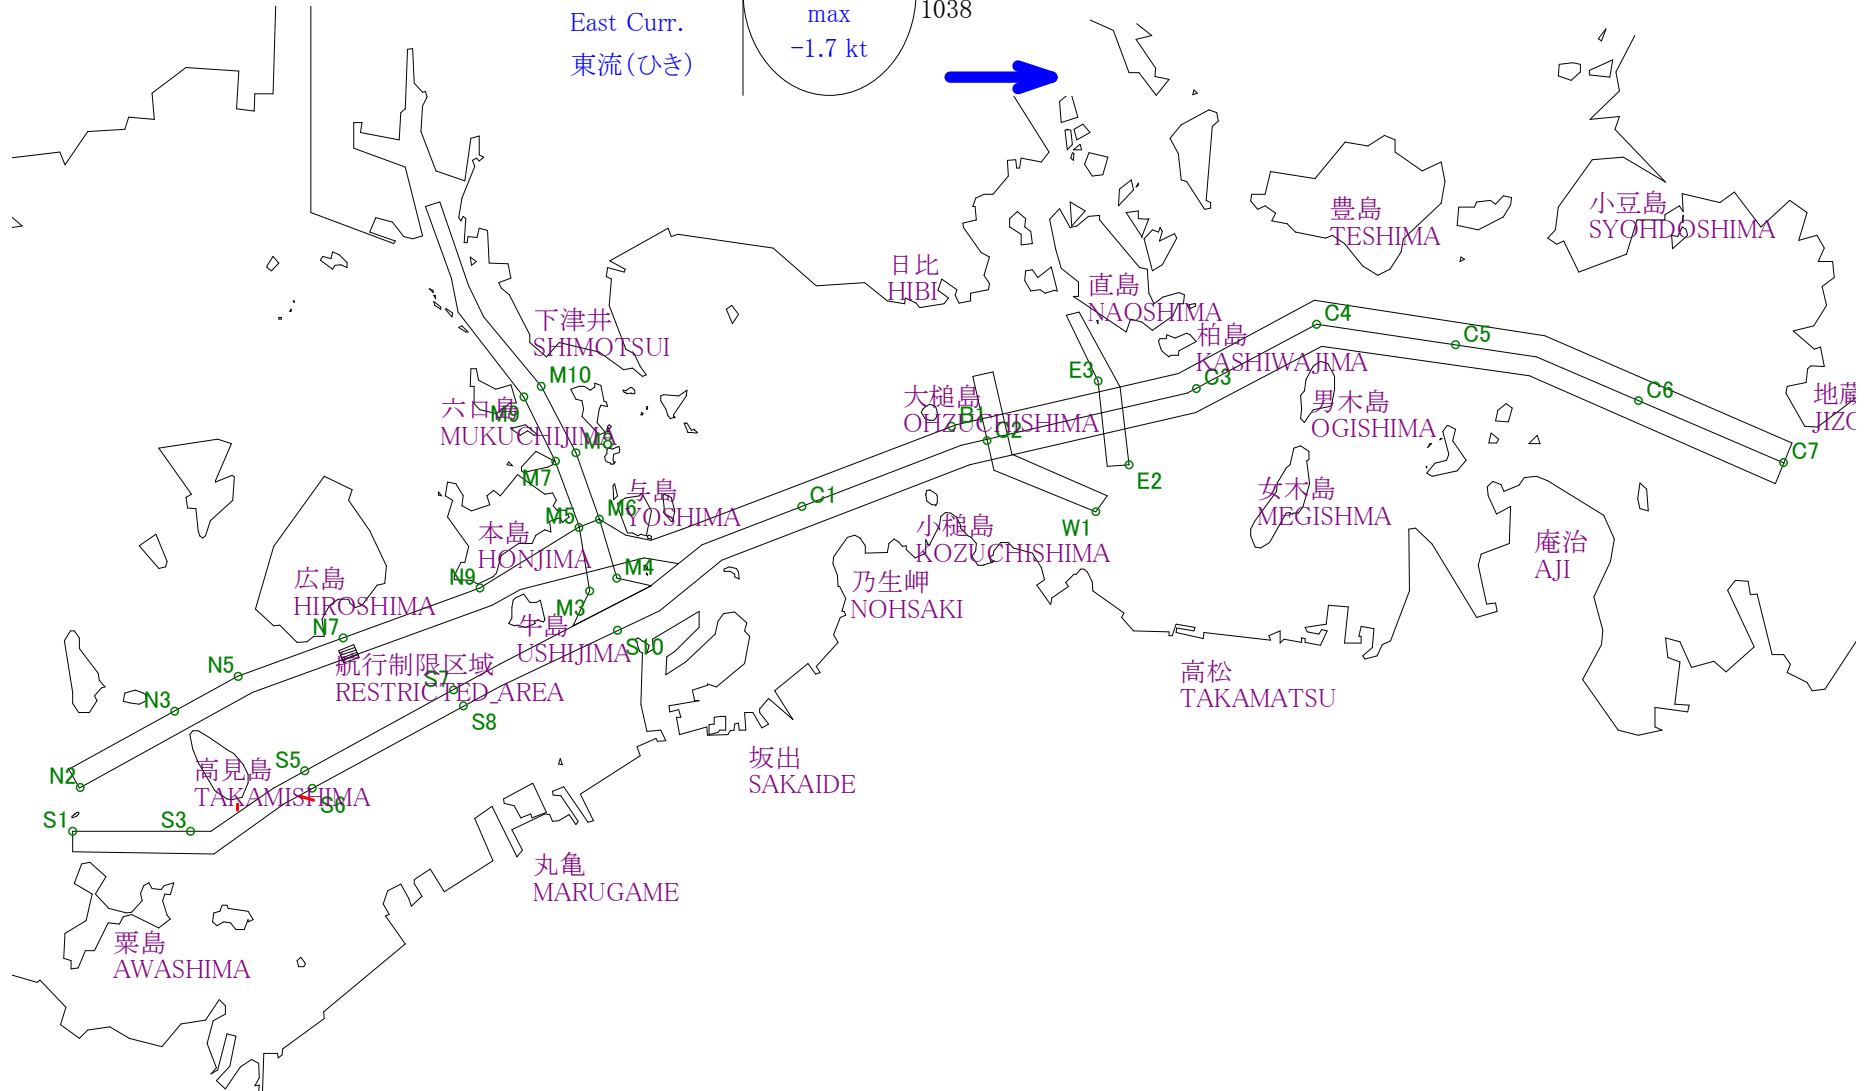

# Stow-net Fishing operation figure

こませ網漁船操業状況参考図

2013年7月1日

0356~1038