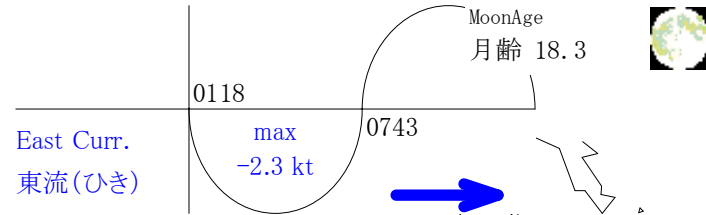

Stow-net Fishing operation figure

こませ網漁船操業状況参考図

2013年7月27日

0118~0743