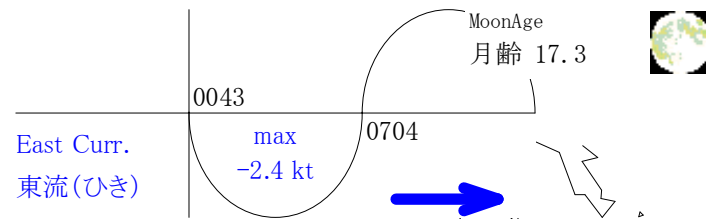

Stow-net Fishing operation figure

こませ網漁船操業状況参考図

2013年7月26日

0043~0704