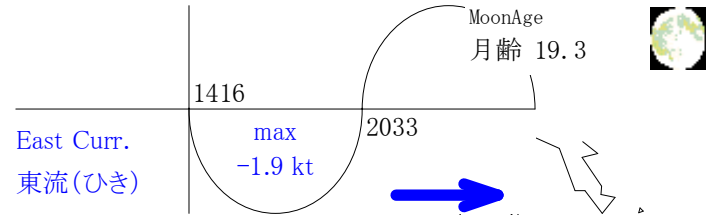

# Stow-net Fishing operation figure

こませ網漁船操業状況参考図

2013年7月27日

1330~1954

# Stow-net Fishing operation figure

こませ網漁船操業状況参考図

2013年7月28日

0153~0822

# Stow-net Fishing operation figure

こませ網漁船操業状況参考図

2013年7月28日

1416~2033