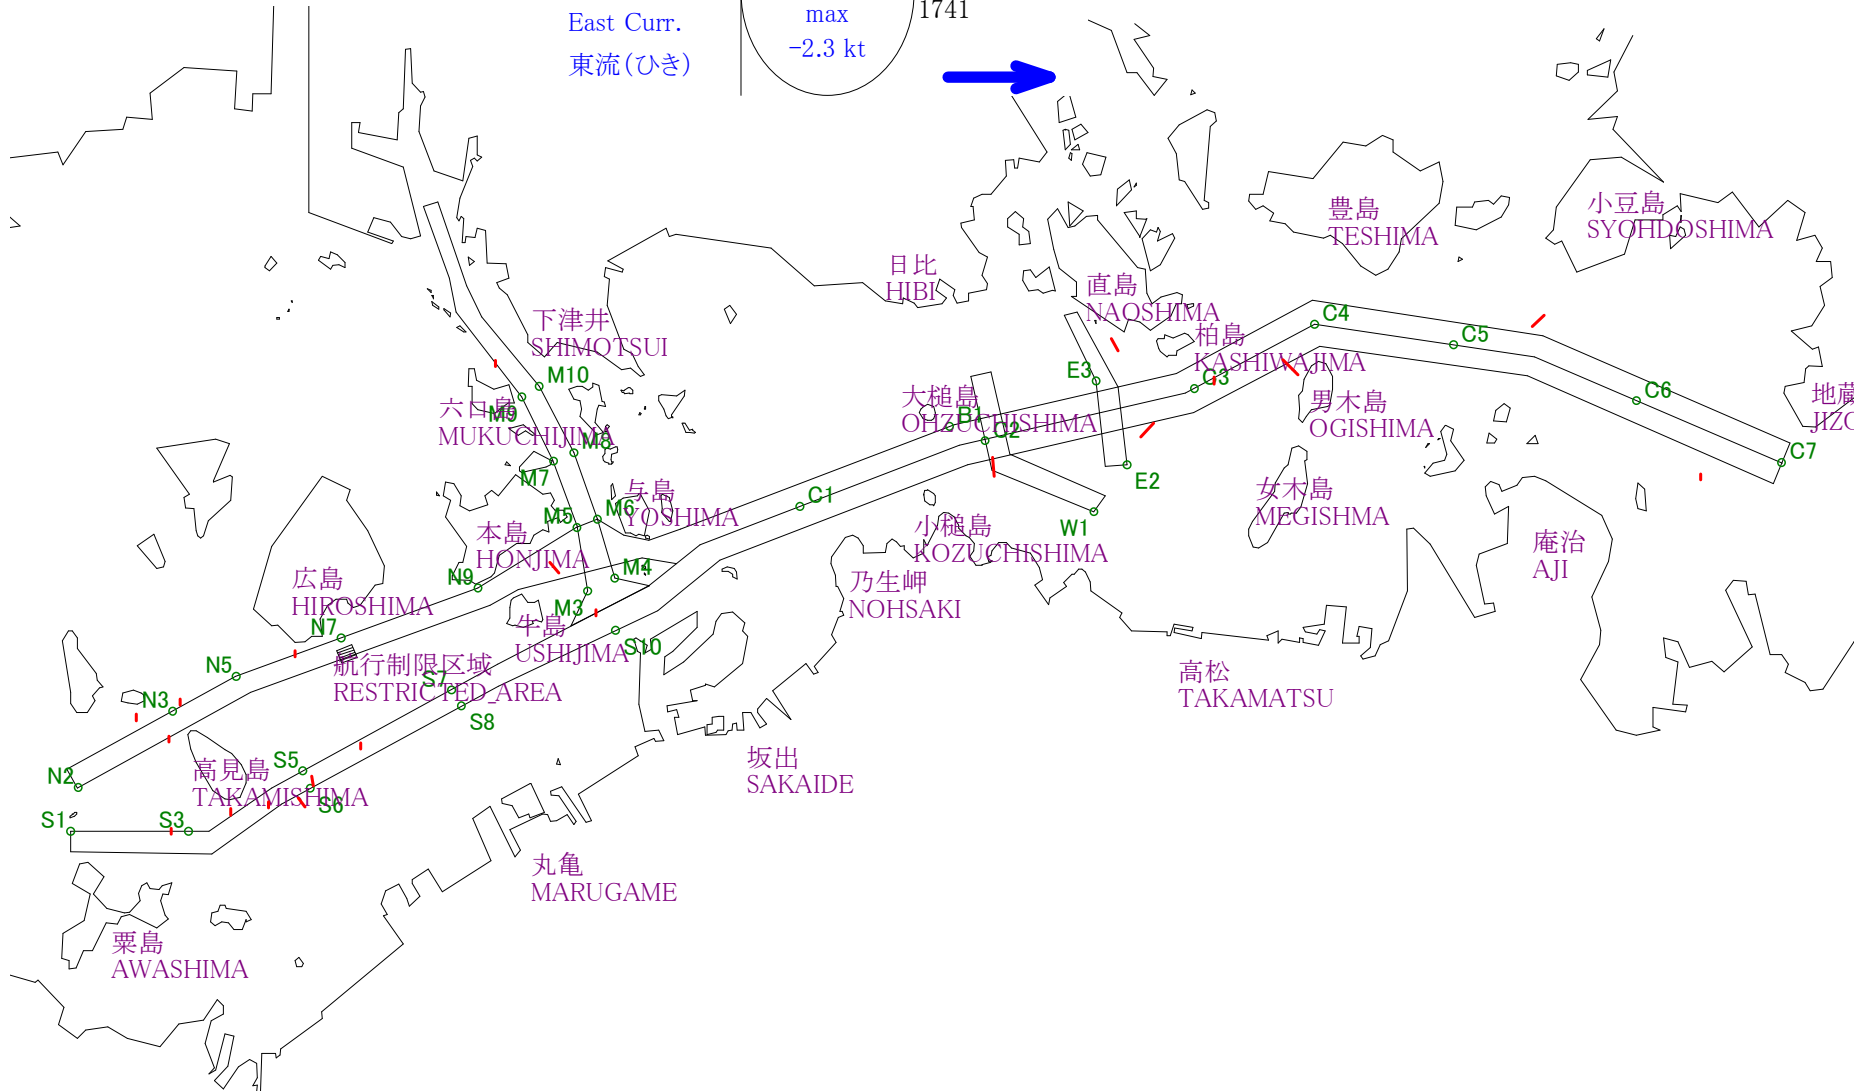

Stow-net Fishing operation figure

こませ網漁船操業状況参考図

2013年7月10日

1115~1741