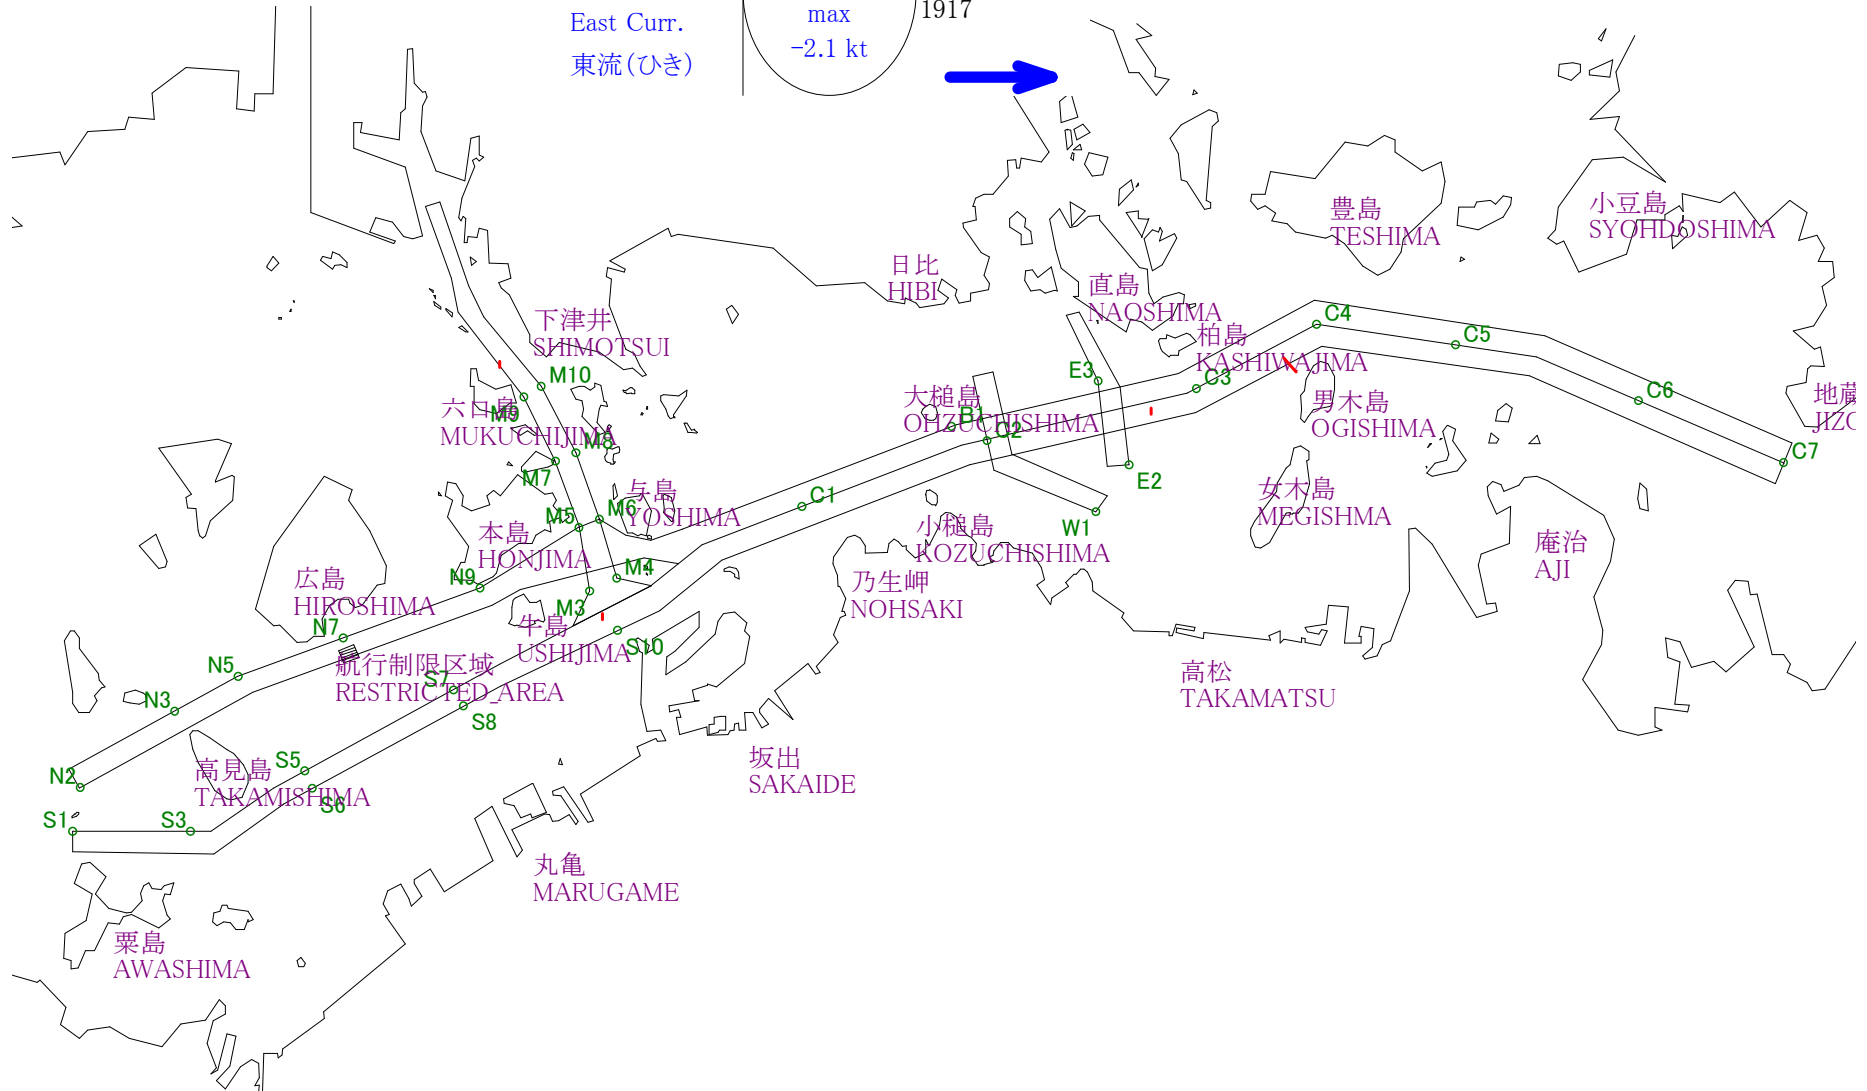

Stow-net Fishing operation figure

こませ網漁船操業状況参考図

2013年7月13日

1306~1917