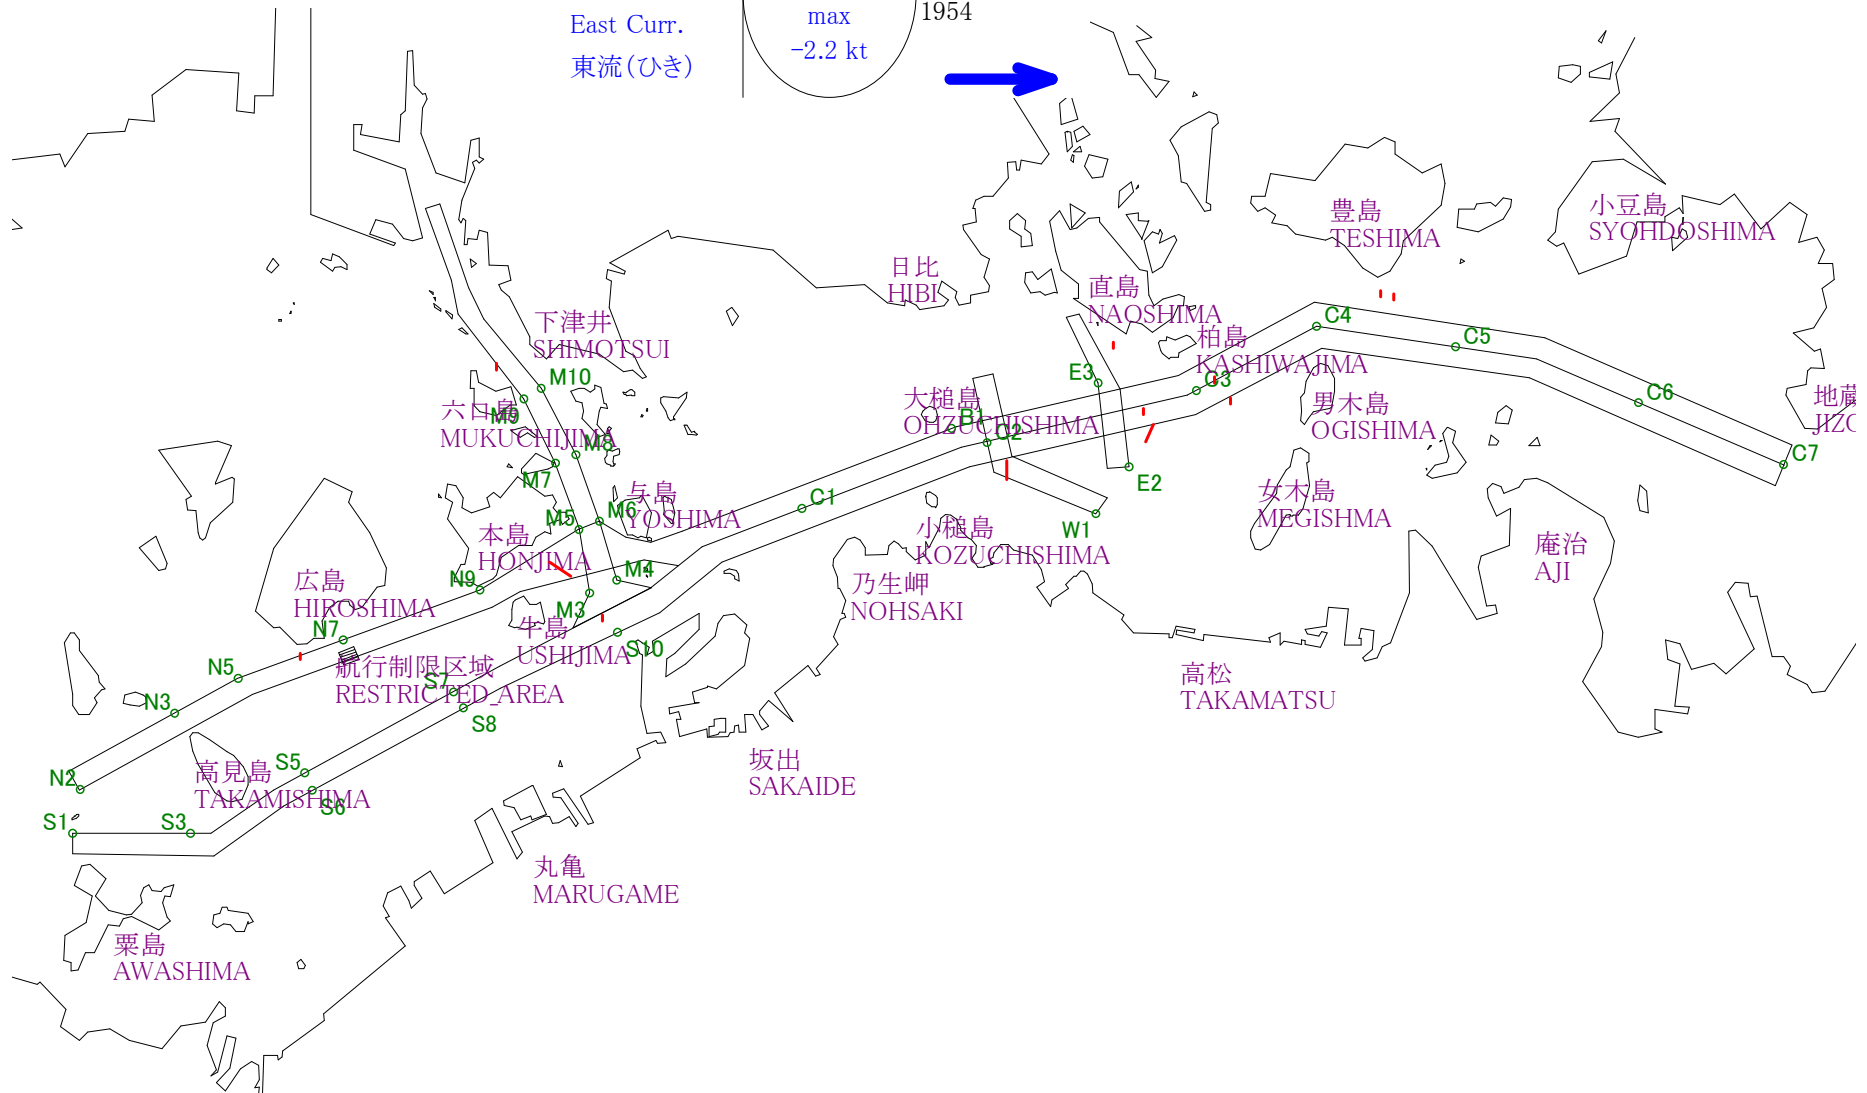

# Stow-net Fishing operation figure

こませ網漁船操業状況参考図

2013年7月27日

0118~0743

# Stow-net Fishing operation figure

こませ網漁船操業状況参考図

2013年7月27日

1330~1954