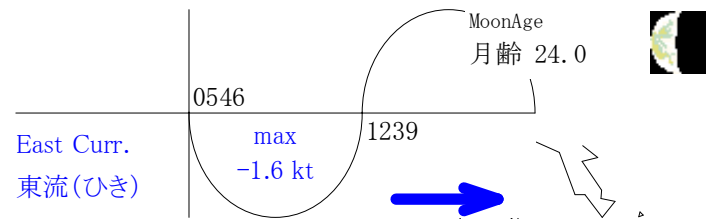

Stow-net Fishing operation figure

こませ網漁船操業状況参考図

2013年7月3日

0546~1239