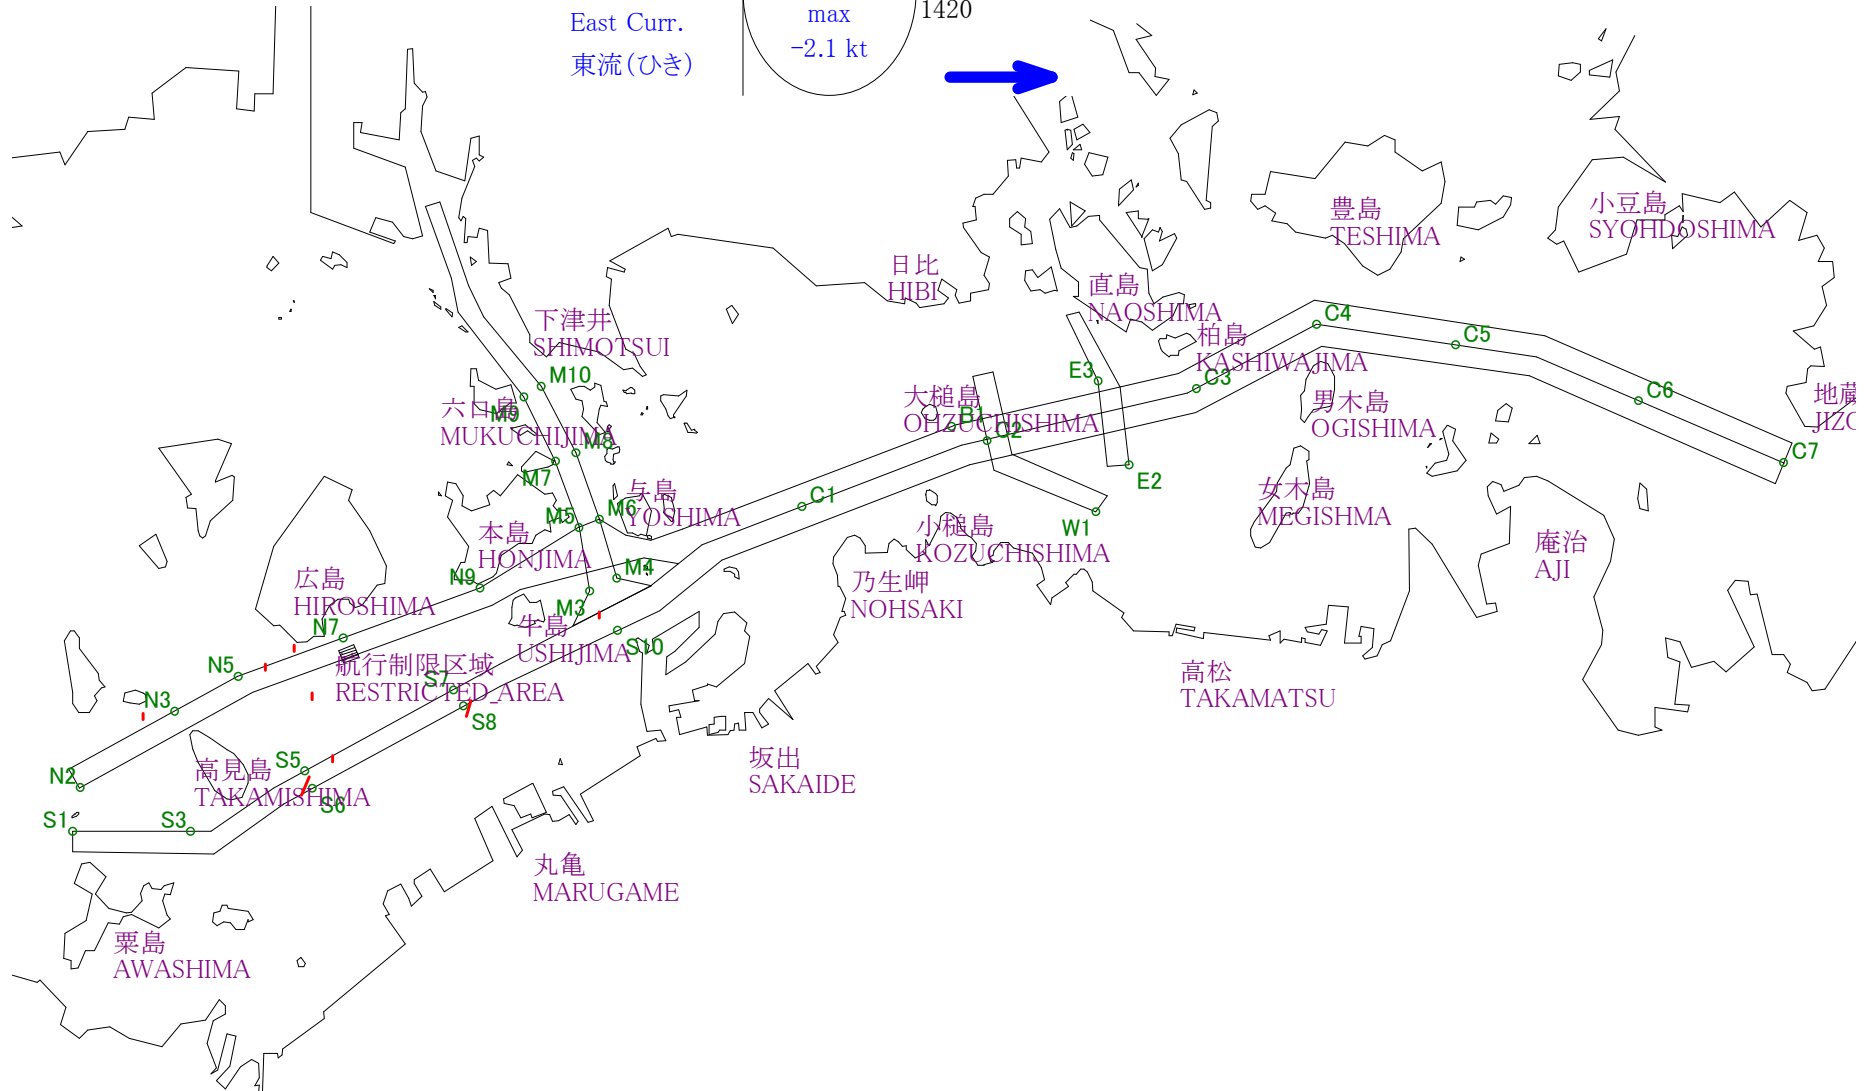

Stow-net Fishing operation figure

こませ網漁船操業状況参考図

2013年7月20日 0735~1420