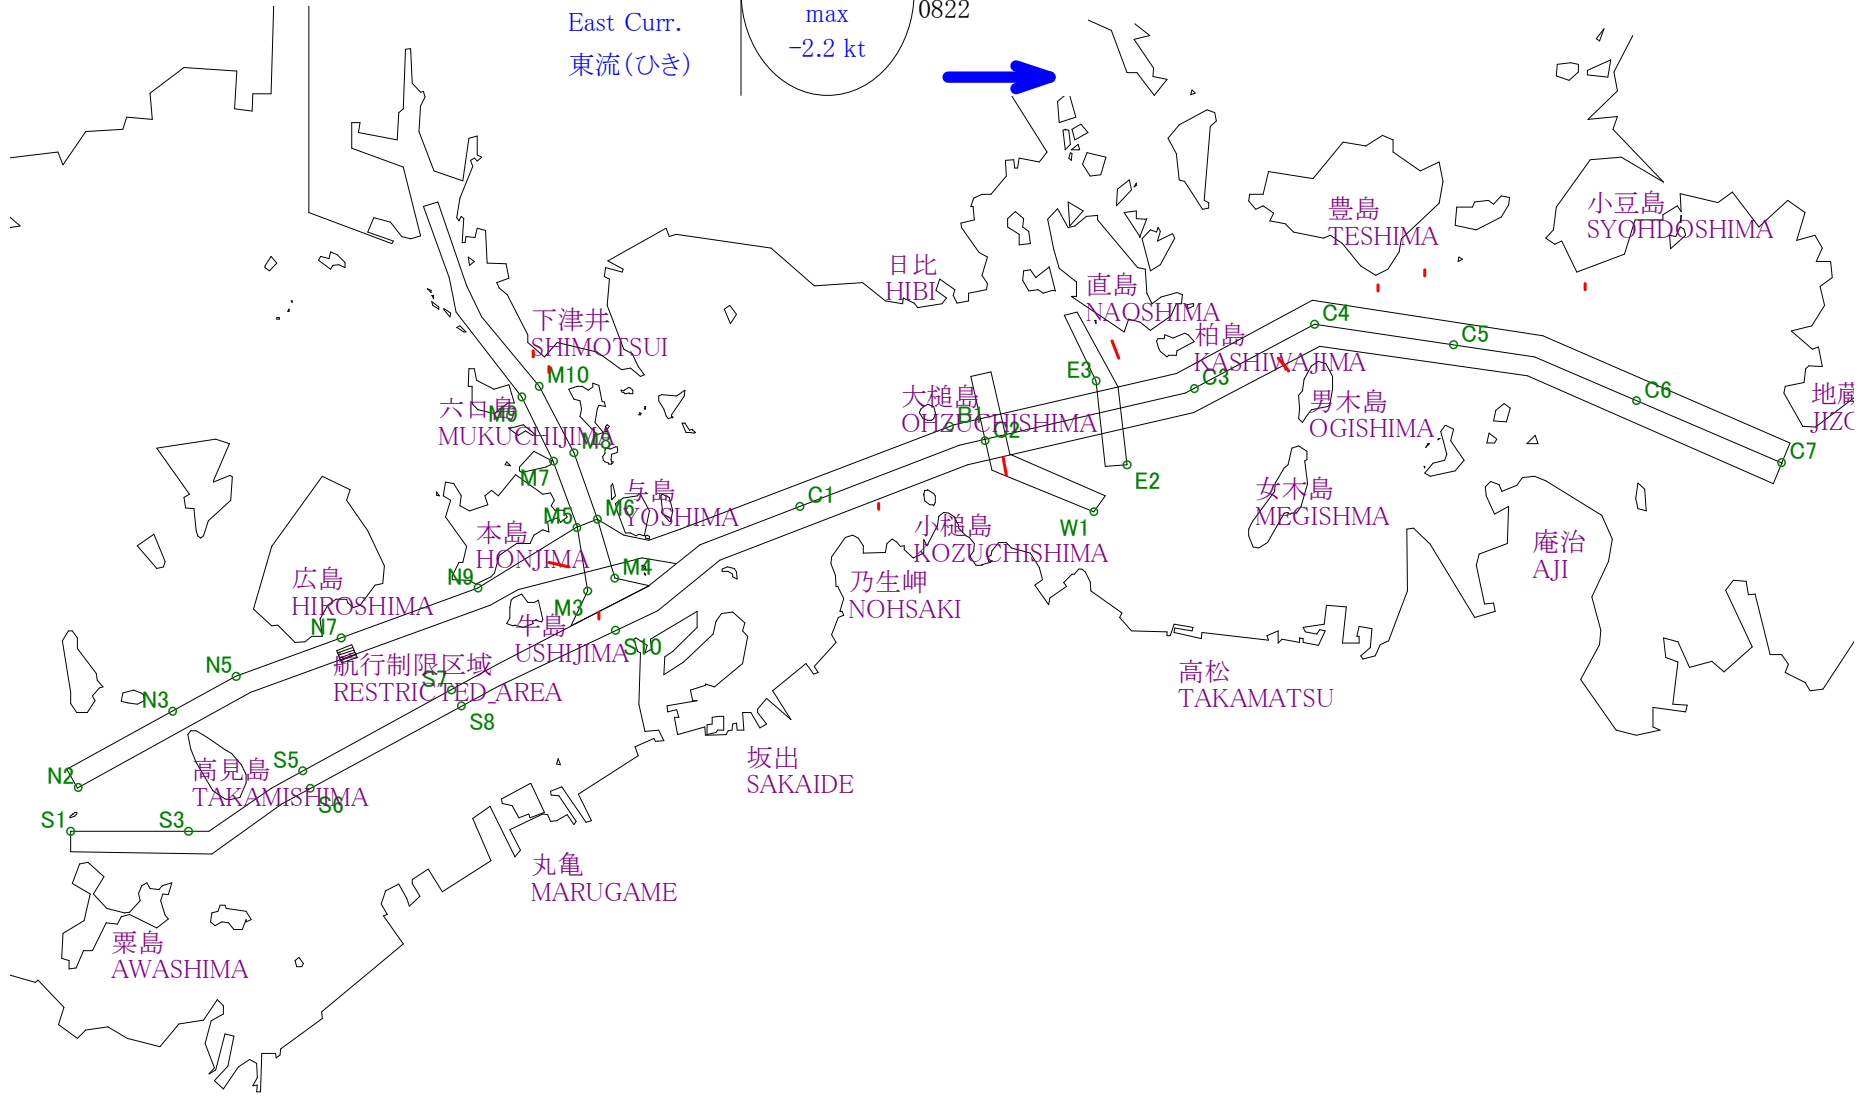

Stow-net Fishing operation figure

こませ網漁船操業状況参考図

2013年7月28日

0153~0822