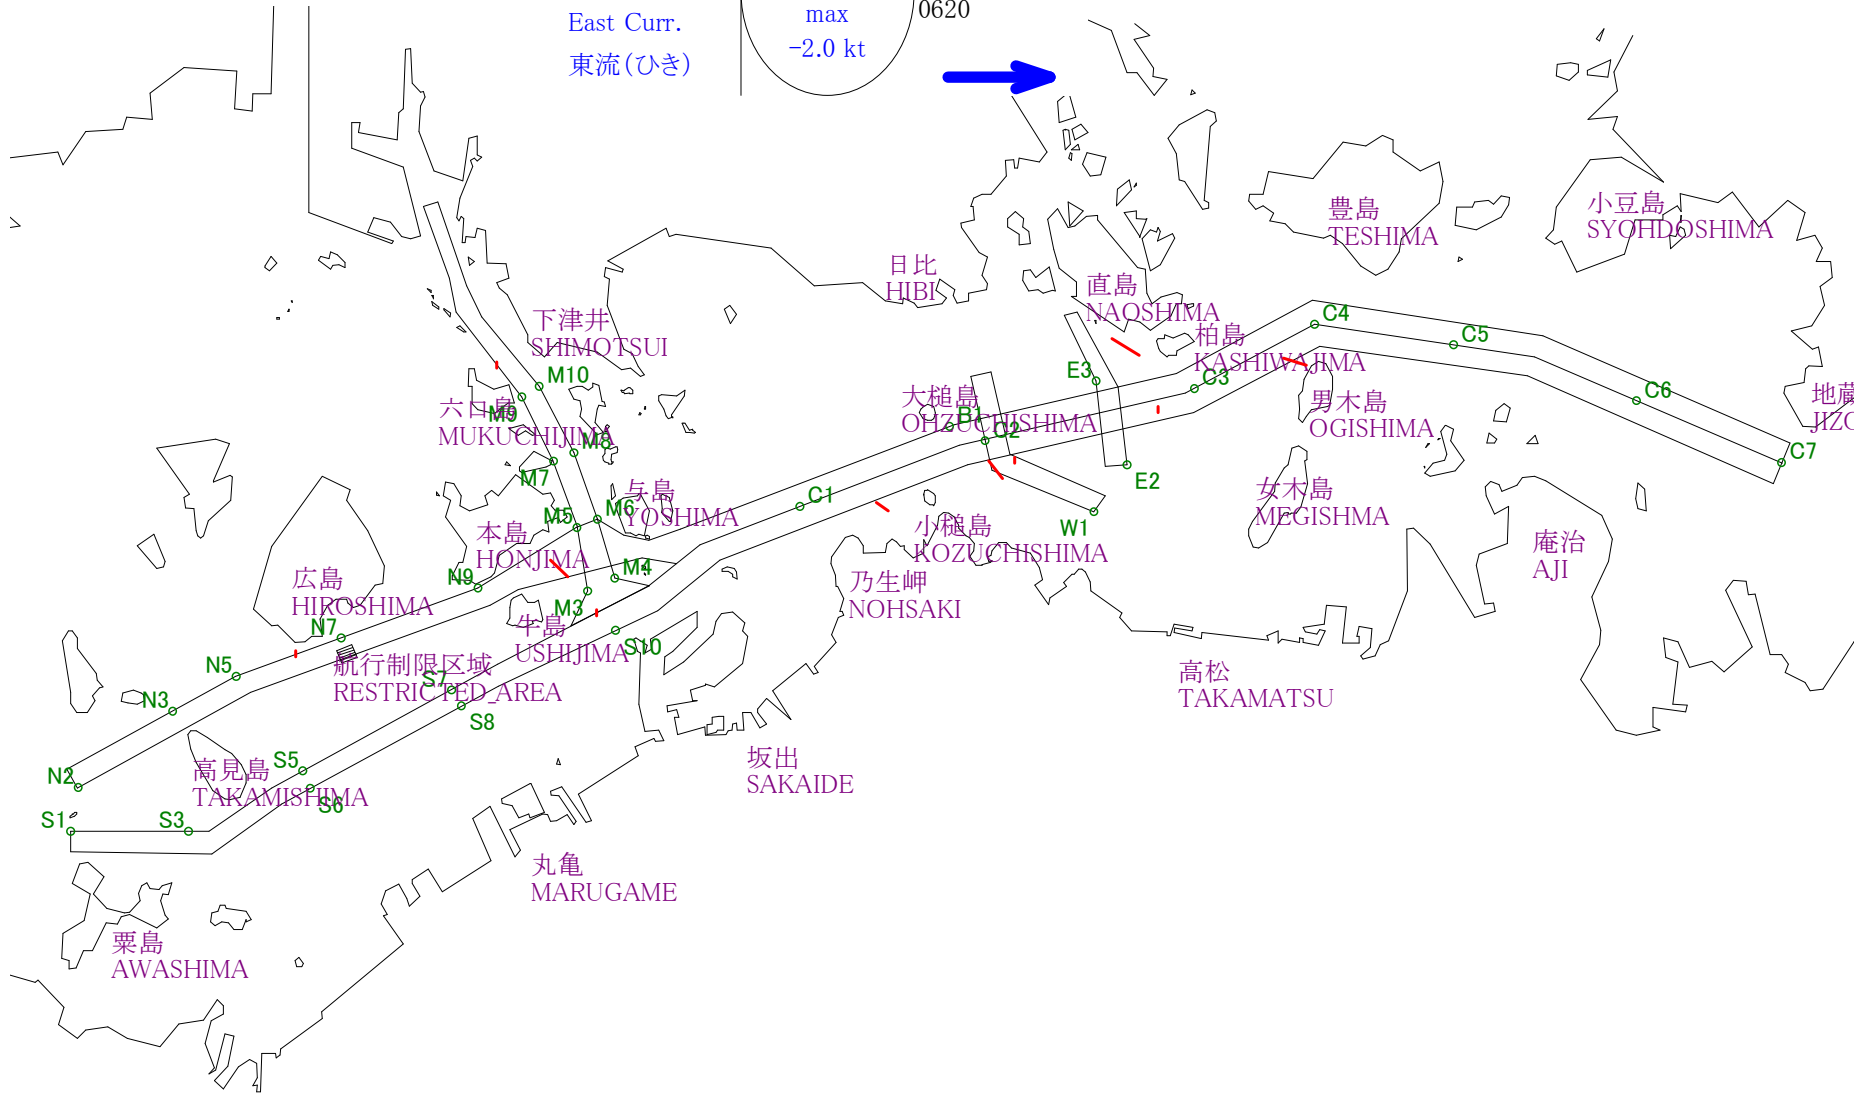

Stow-net Fishing operation figure

こませ網漁船操業状況参考図

2013年7月11日

0005~0620