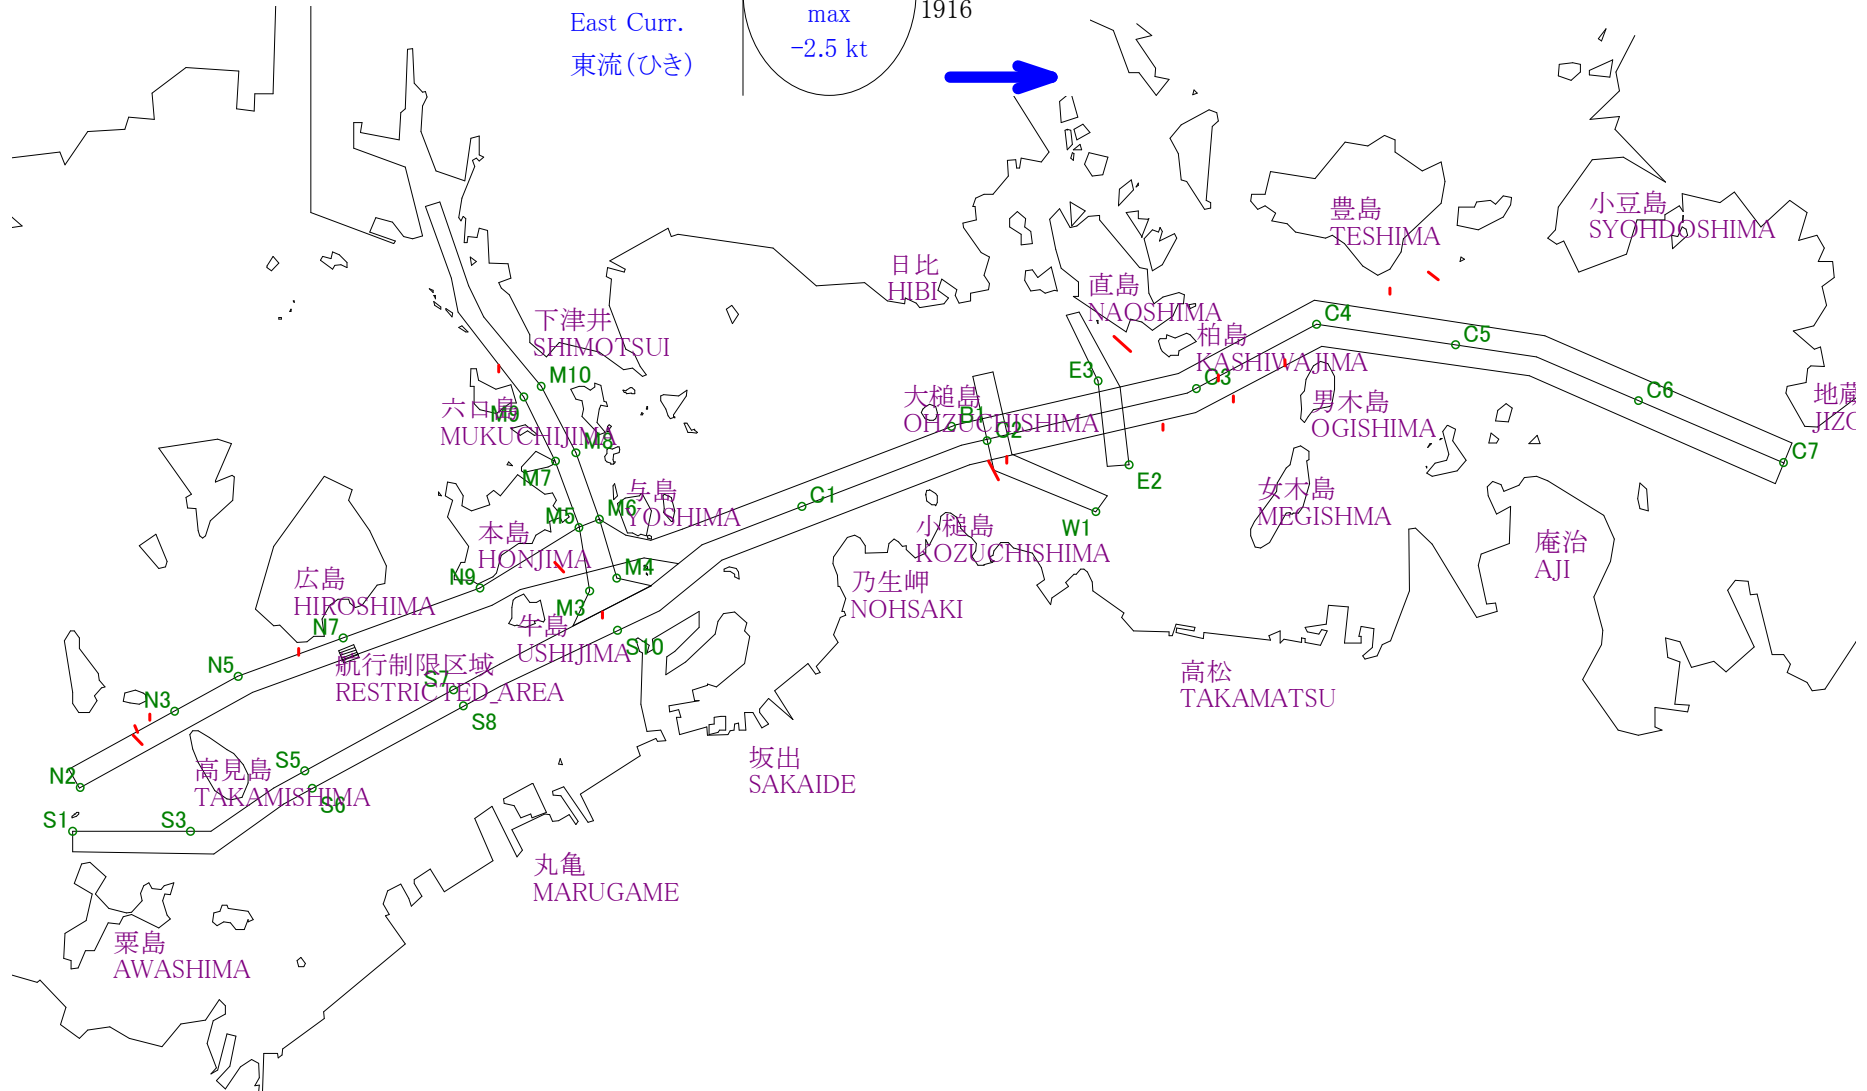

# Stow-net Fishing operation figure

こませ網漁船操業状況参考図

2013年7月26日

0043~0704

# Stow-net Fishing operation figure

こませ網漁船操業状況参考図

2013年7月26日

1246~1916