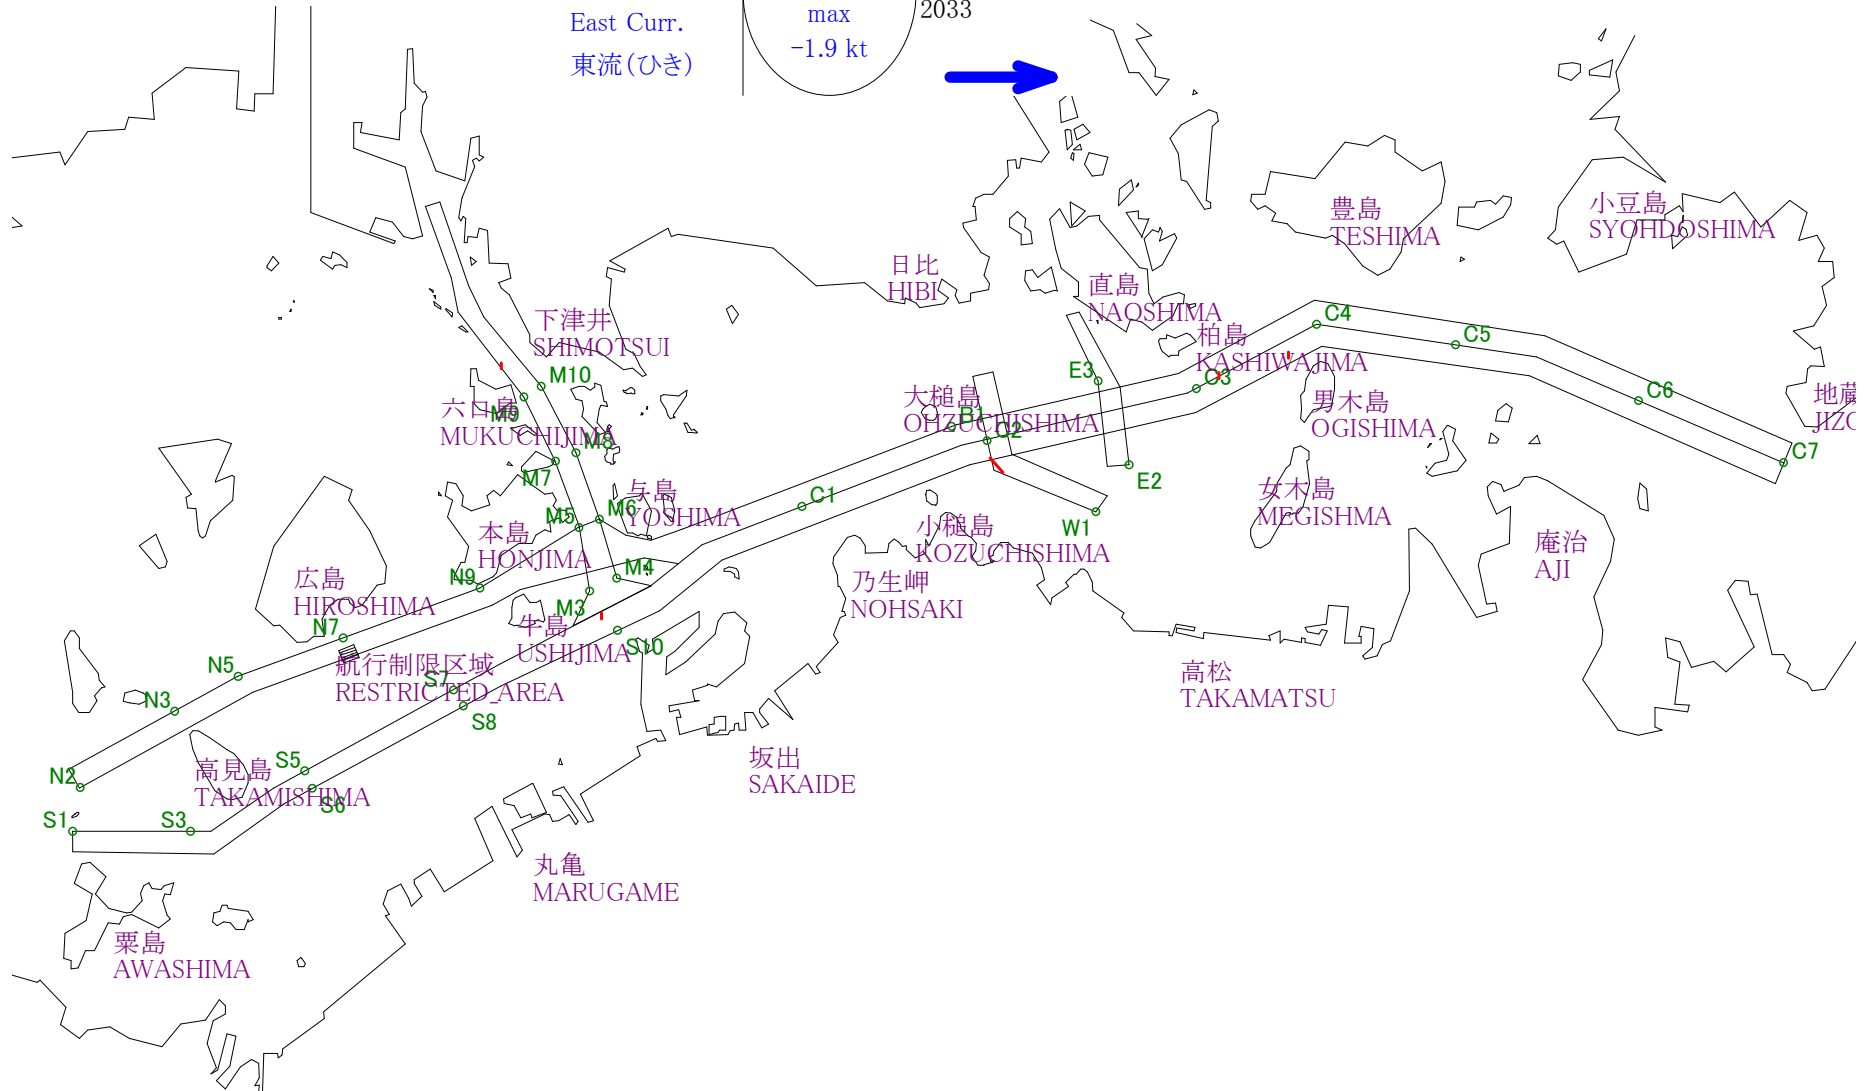

# Stow-net Fishing operation figure

こませ網漁船操業状況参考図

2013年7月28日

0153~0822

# Stow-net Fishing operation figure

こませ網漁船操業状況参考図

2013年7月28日

1416~2033