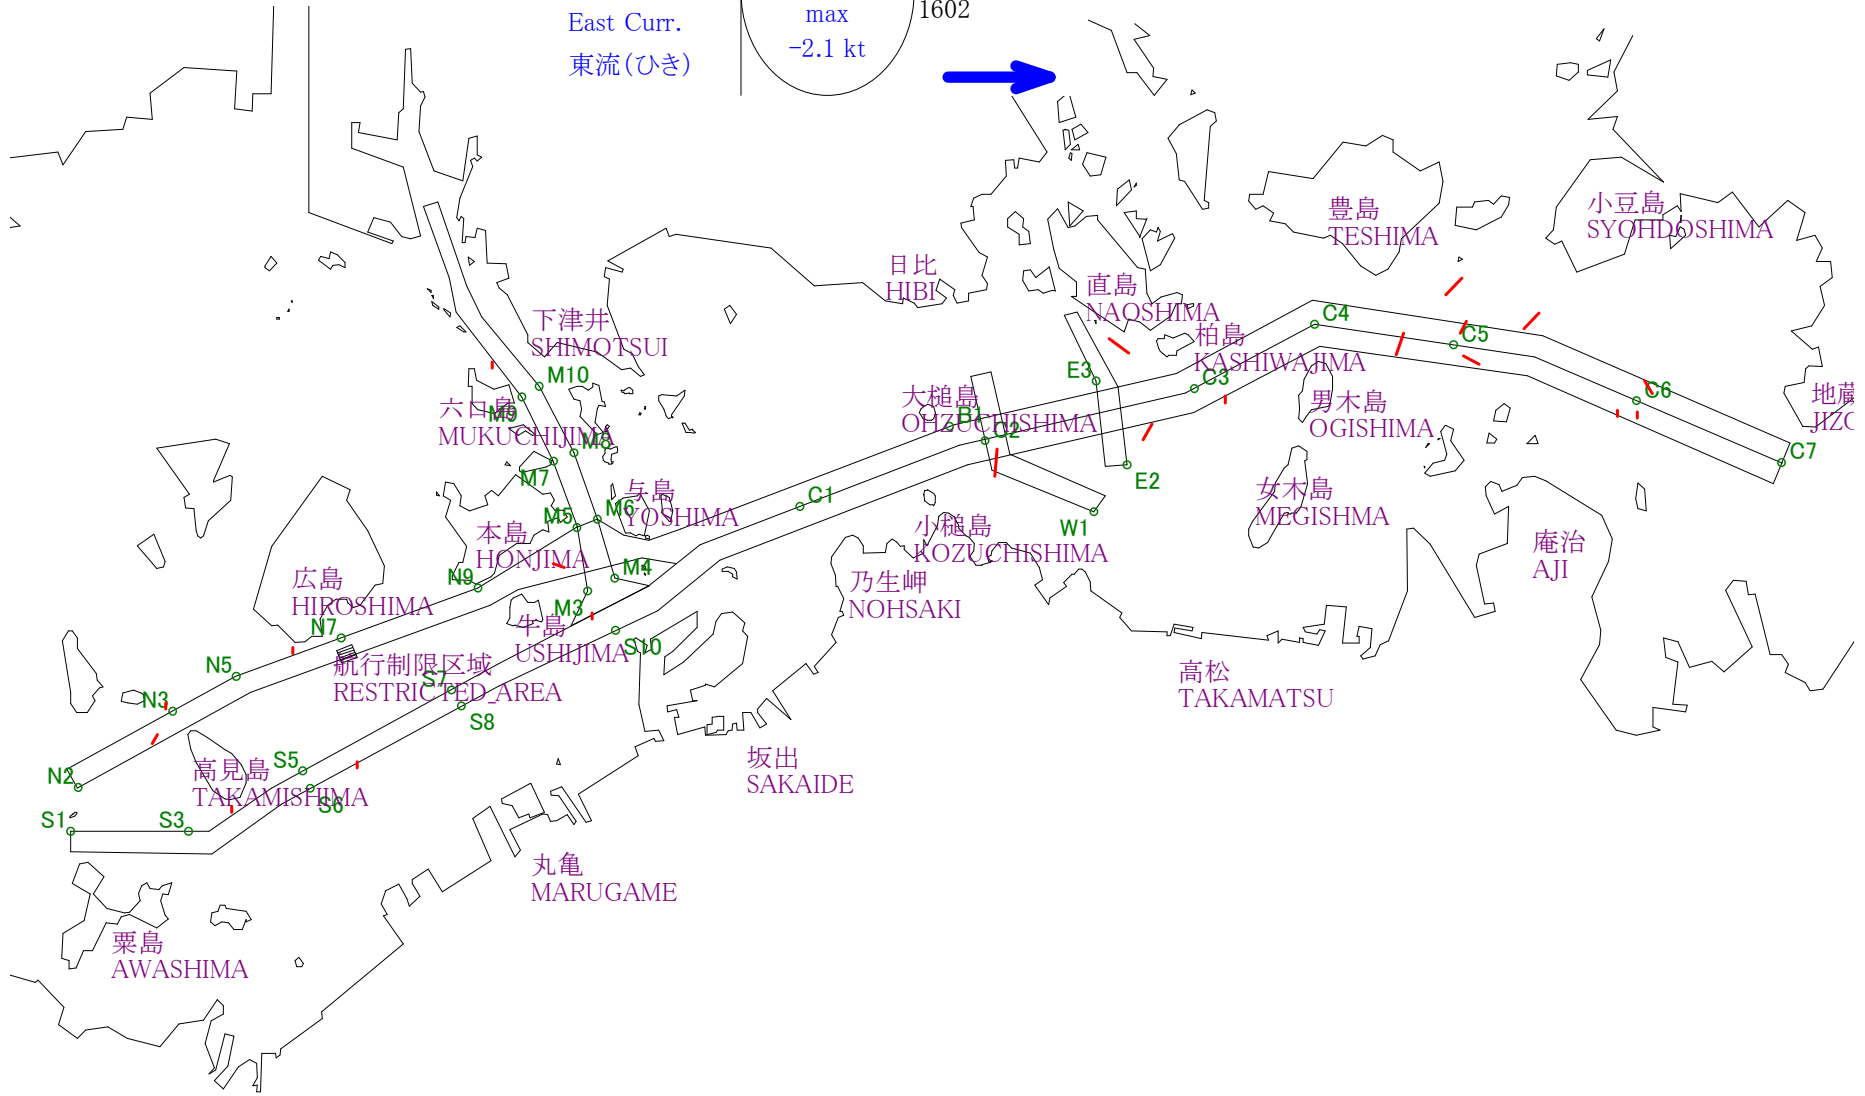

# Stow-net Fishing operation figure

こませ網漁船操業状況参考図

2013年7月6日

0834~1520

# Stow-net Fishing operation figure

こませ網漁船操業状況参考図

2013年7月7日

0920~1602