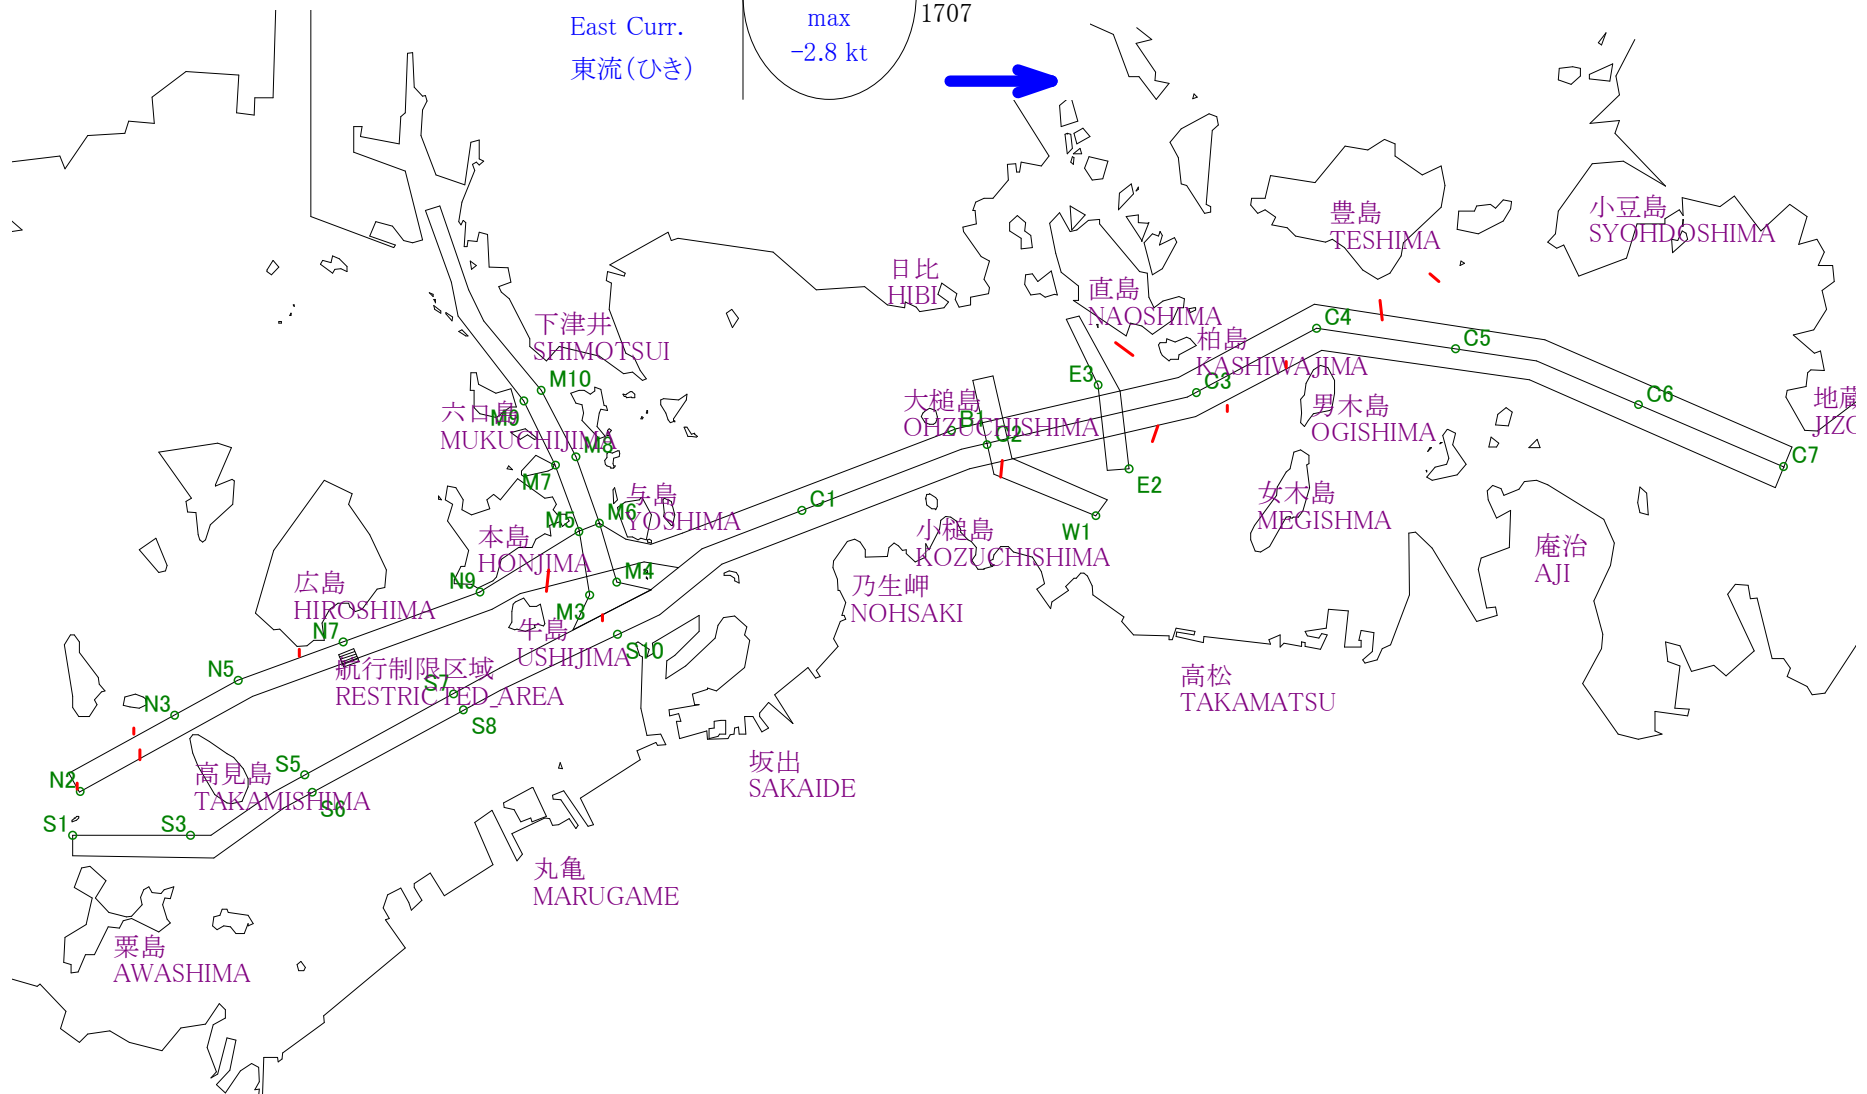

Stow-net Fishing operation figure

こませ網漁船操業状況参考図

2013年7月23日

1028~1707