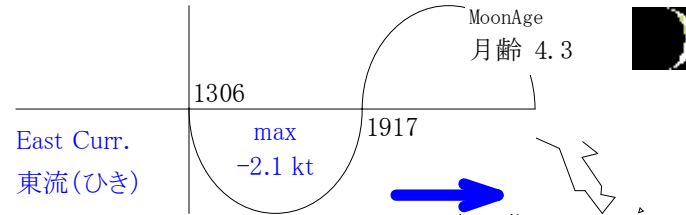

Stow-net Fishing operation figure

こませ網漁船操業状況参考図

2013年7月13日

1306~1917