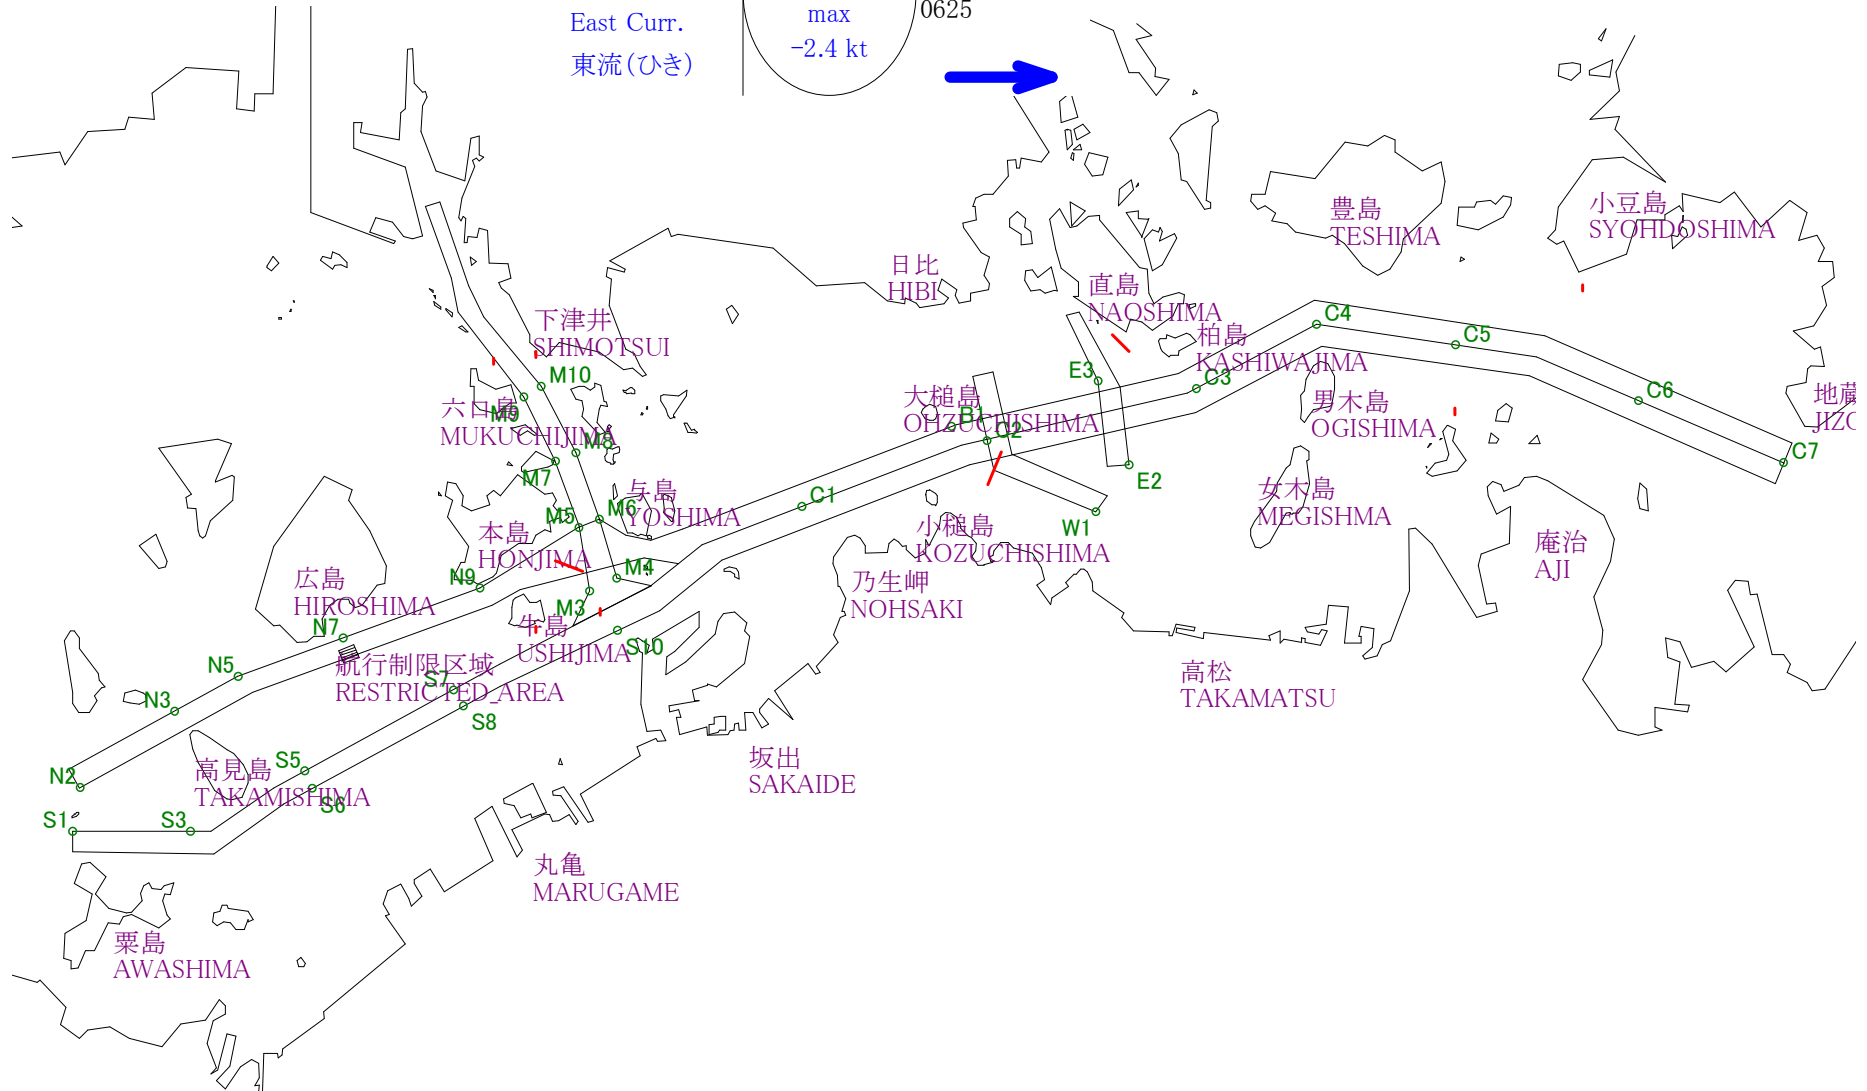

Stow-net Fishing operation figure

こませ網漁船操業状況参考図

2013年7月25日

0006~0625