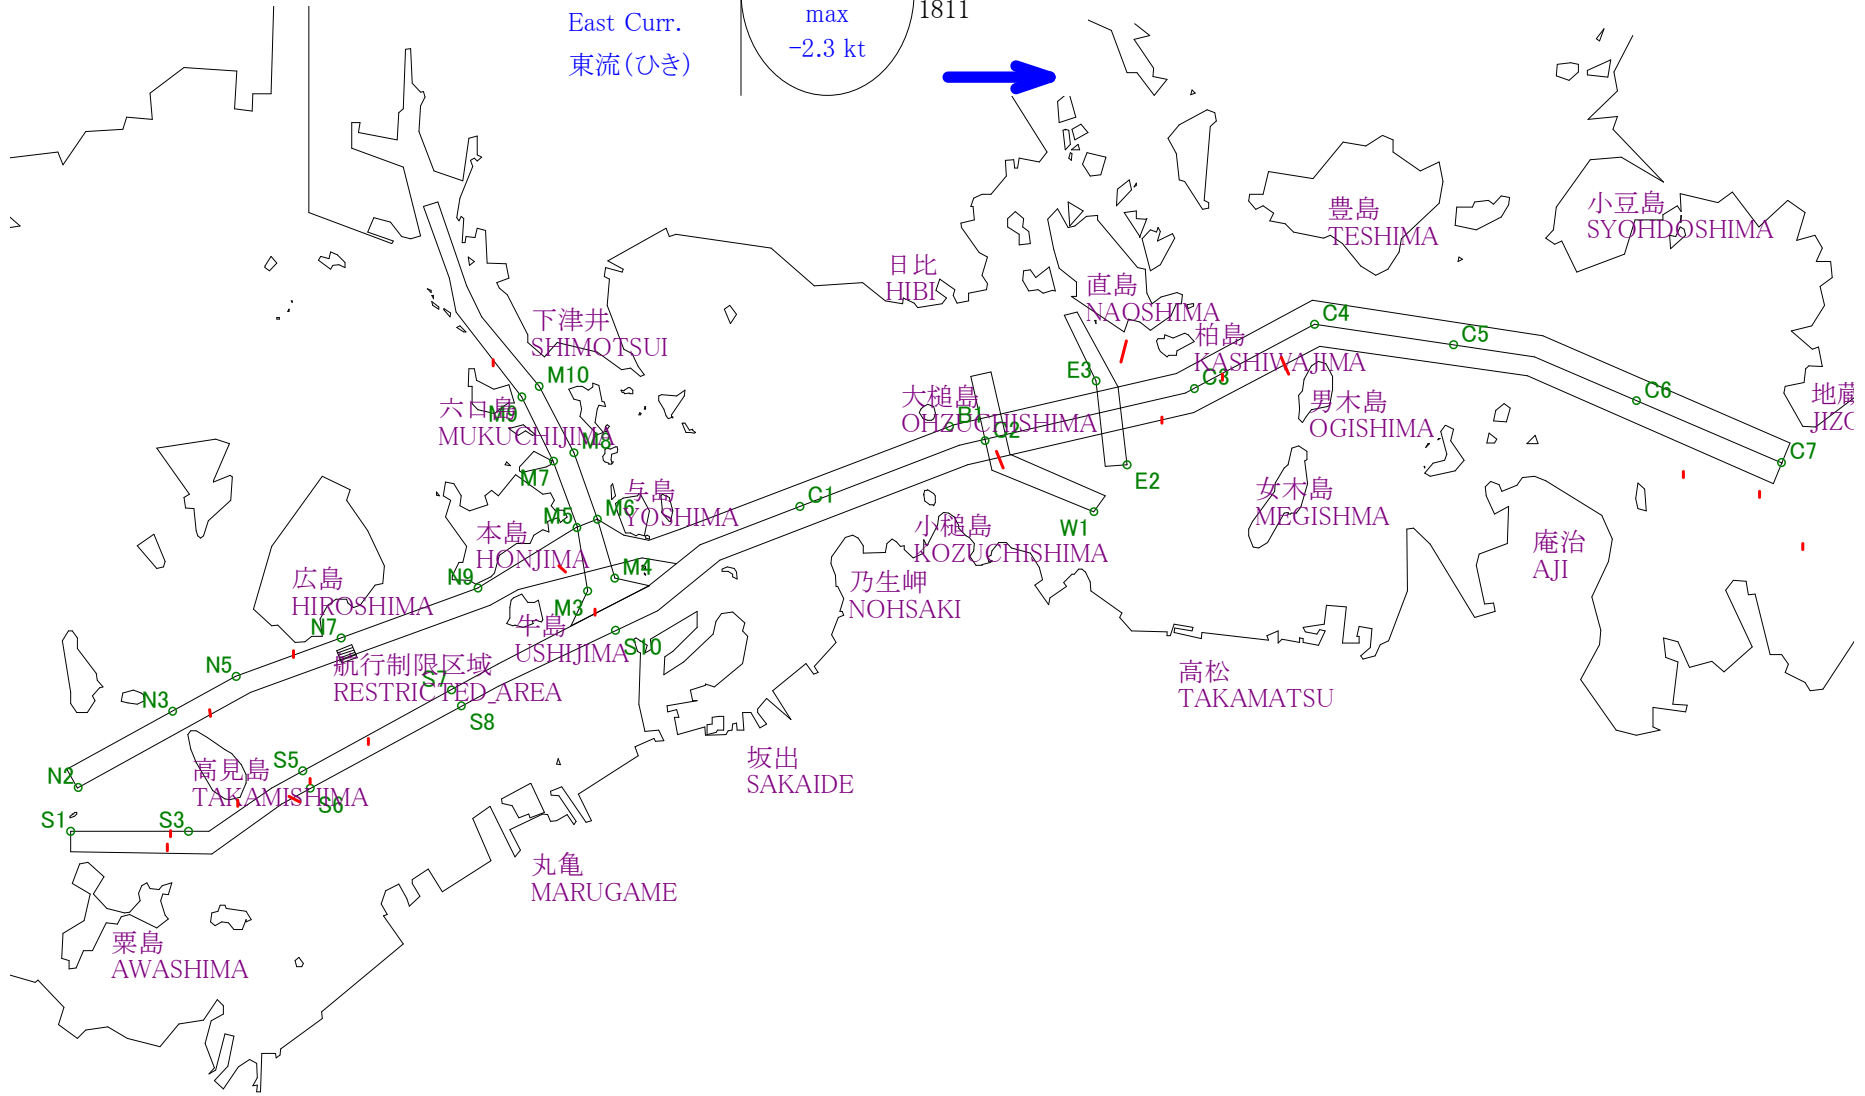

# Stow-net Fishing operation figure

こませ網漁船操業状況参考図

2013年7月11日

0005~0620

# Stow-net Fishing operation figure

こませ網漁船操業状況参考図

2013年7月11日

1150~1811