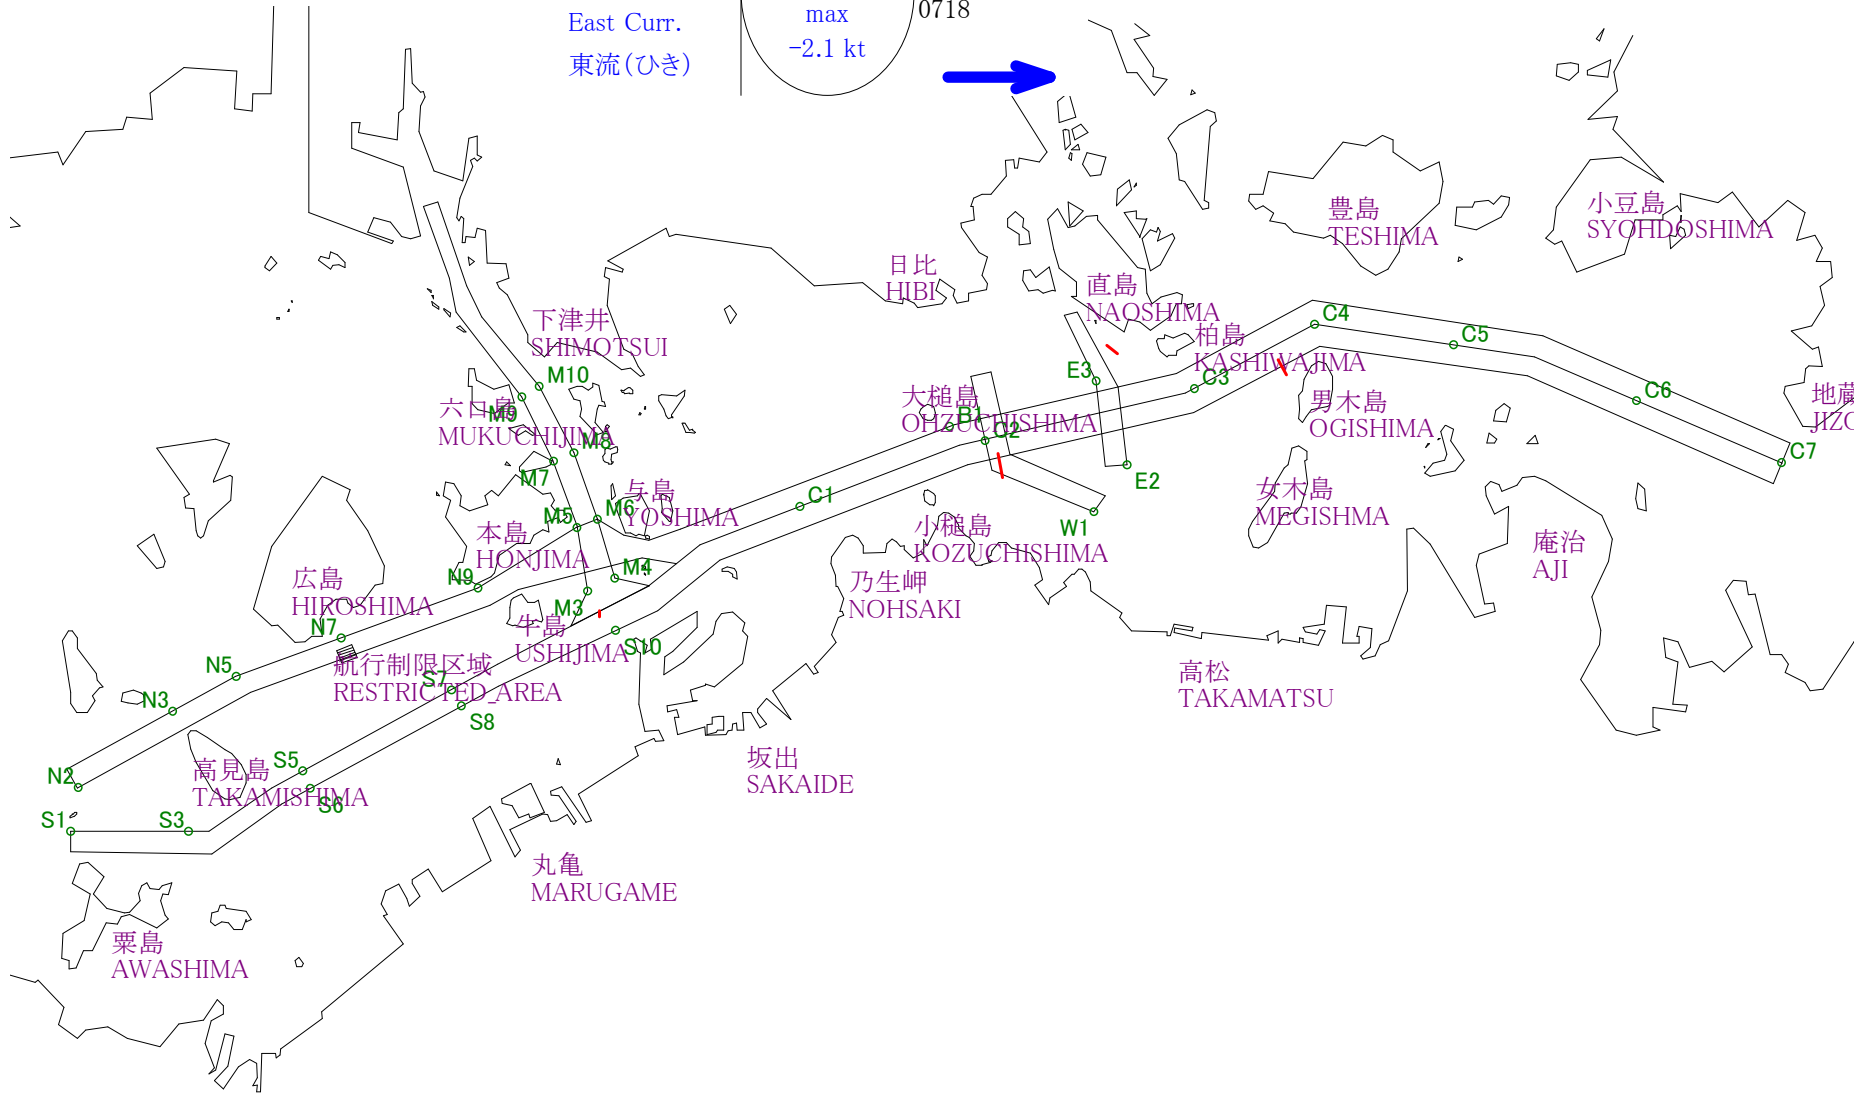

Stow-net Fishing operation figure

こませ網漁船操業状況参考図

2013年7月13日

0106~0718