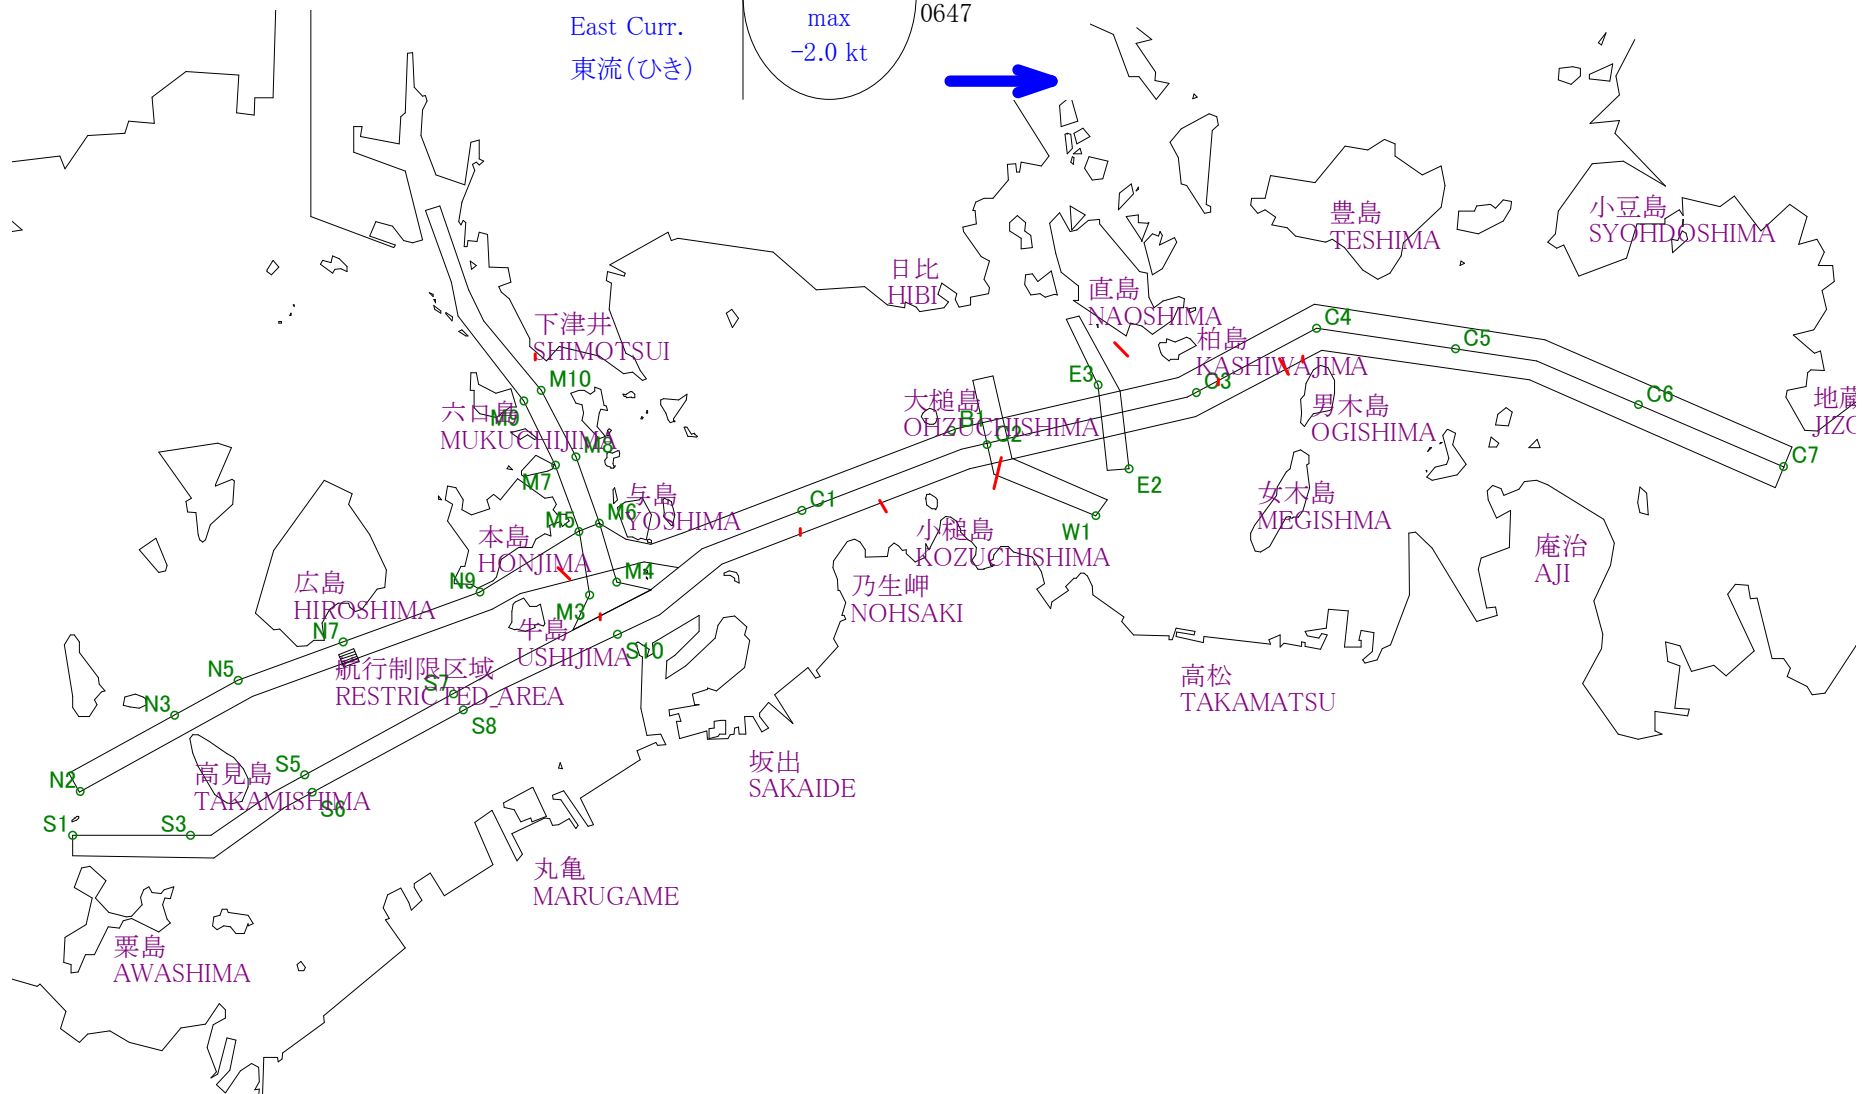

Stow-net Fishing operation figure

こませ網漁船操業状況参考図

2013年7月12日

0035~0647