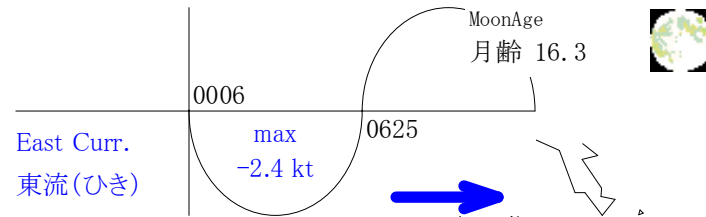

Stow-net Fishing operation figure

こませ網漁船操業状況参考図

2013年7月25日

0006~0625