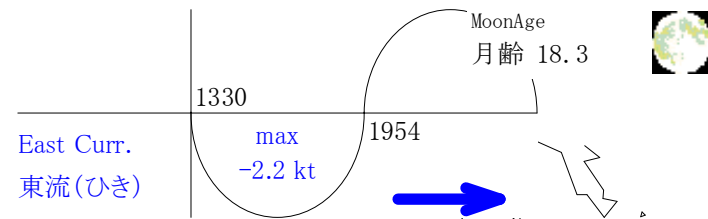

# Stow-net Fishing operation figure

こませ網漁船操業状況参考図

2013年7月26日

1246~1916

# Stow-net Fishing operation figure

こませ網漁船操業状況参考図

2013年7月27日

0118~0743

# Stow-net Fishing operation figure

こませ網漁船操業状況参考図

2013年7月27日

1330~1954