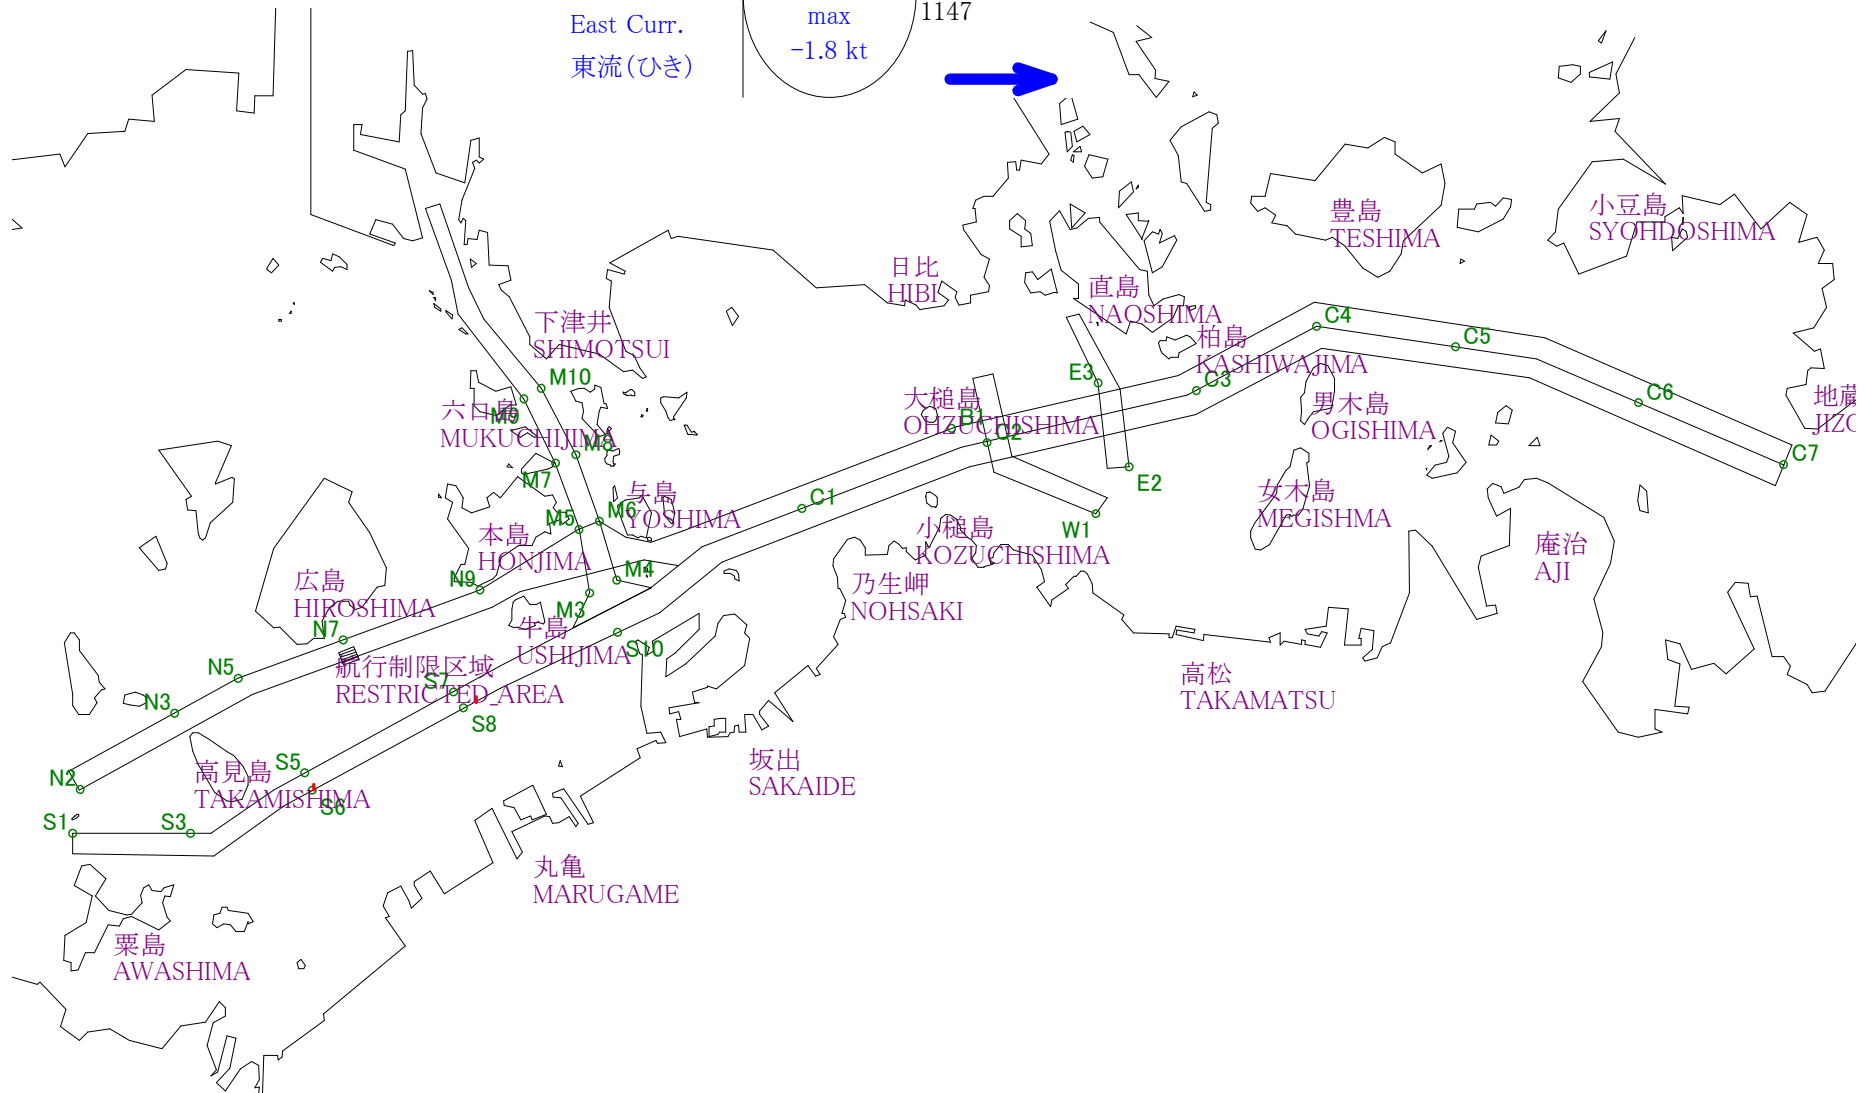

Stow-net Fishing operation figure

こませ網漁船操業状況参考図

2013年7月18日

0503~1147