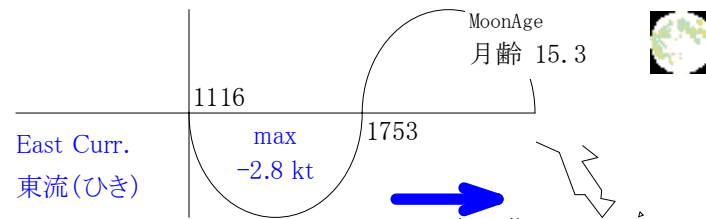

Stow-net Fishing operation figure

こませ網漁船操業状況参考図

2013年7月24日

1116~1753