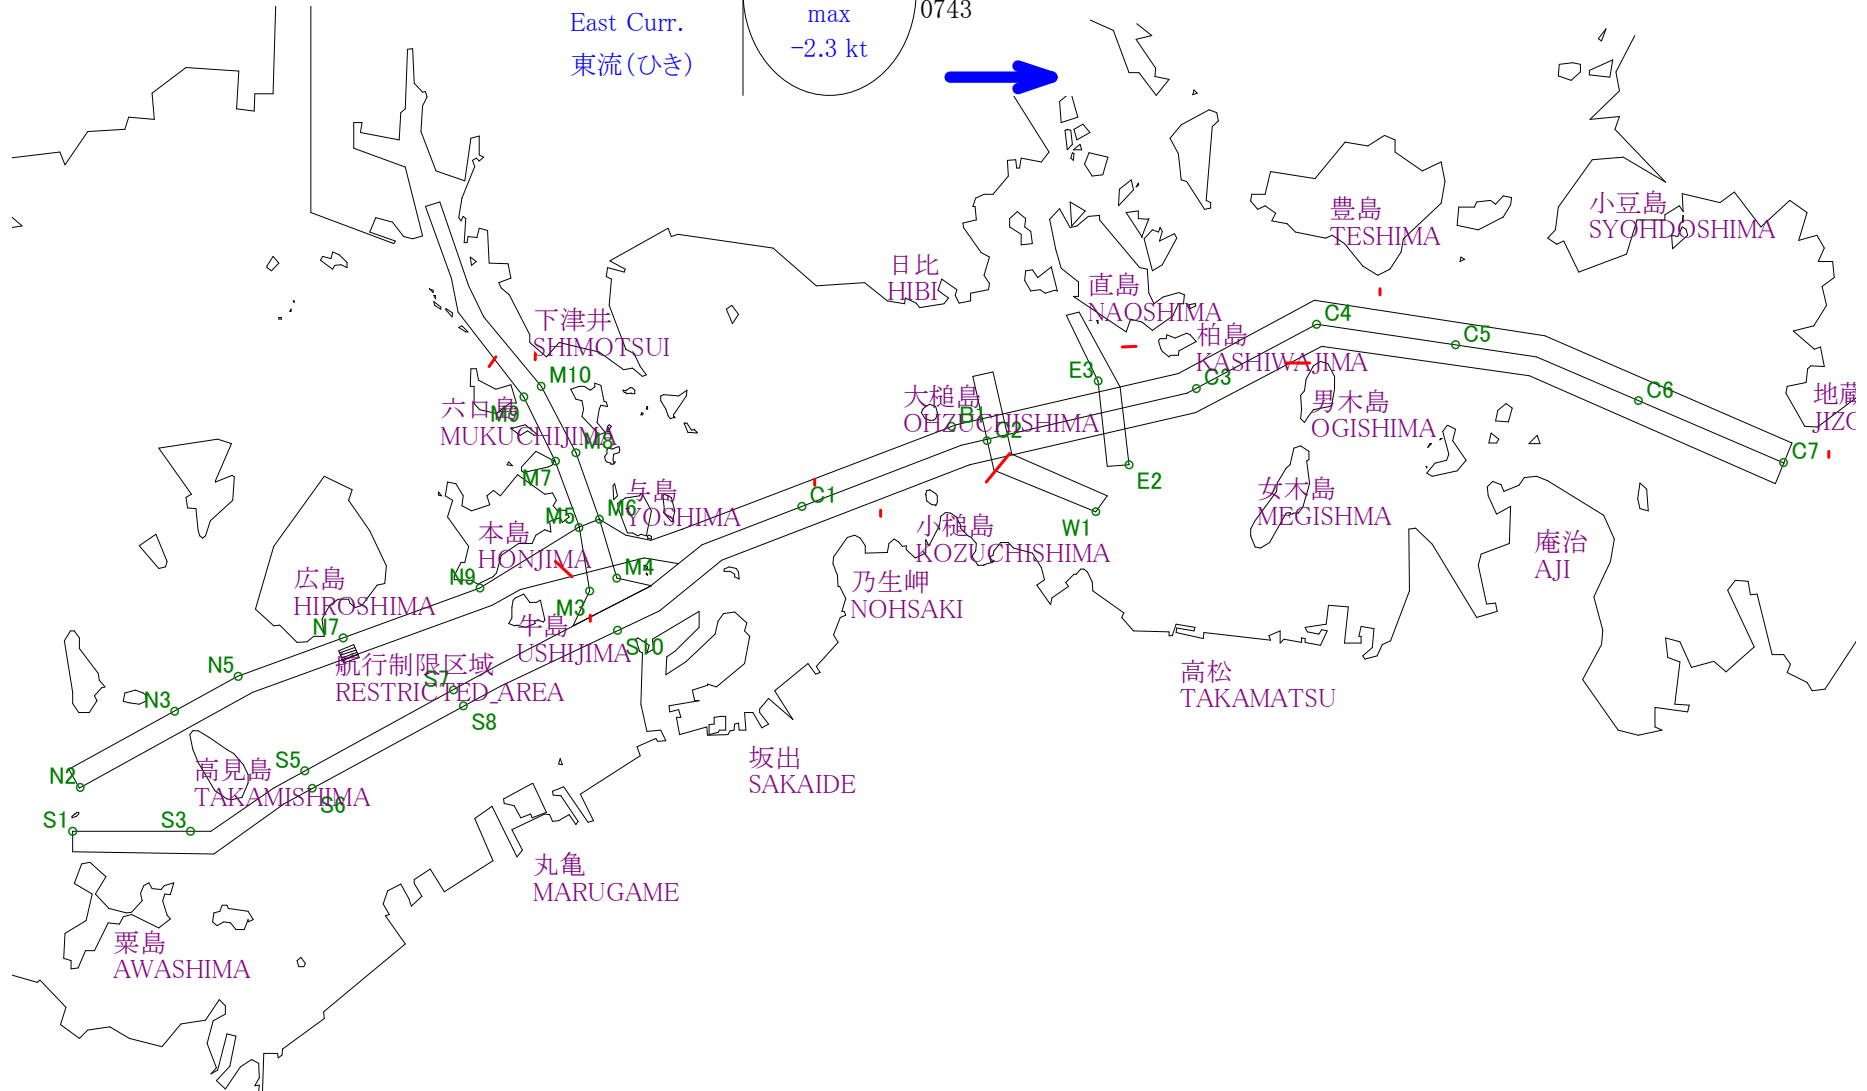

Stow-net Fishing operation figure

こませ網漁船操業状況参考図

2013年7月27日

0118~0743