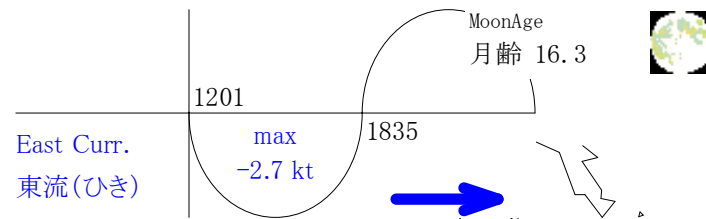

Stow-net Fishing operation figure

こませ網漁船操業状況参考図

2013年7月25日

1201~1835