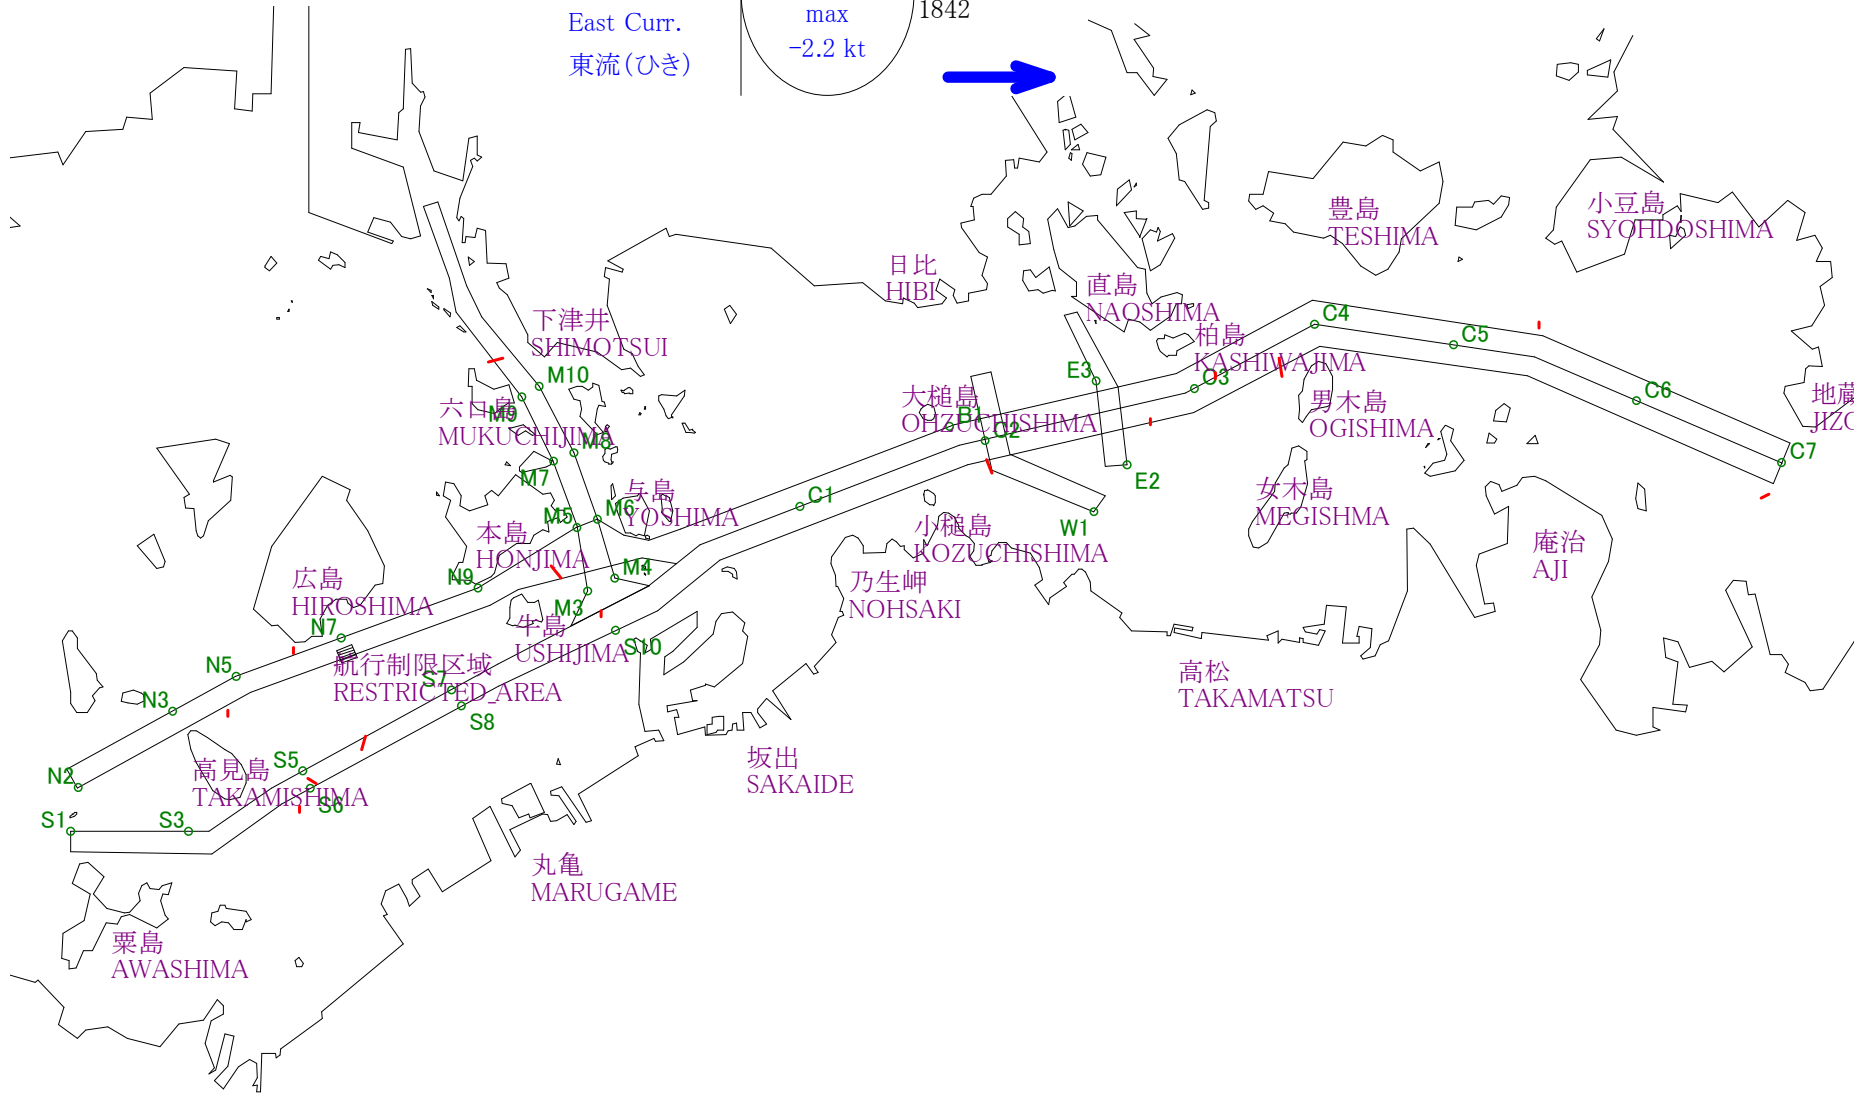

# Stow-net Fishing operation figure

こませ網漁船操業状況参考図

2013年7月12日

0035~0647

# Stow-net Fishing operation figure

こませ網漁船操業状況参考図

2013年7月12日

1227~1842