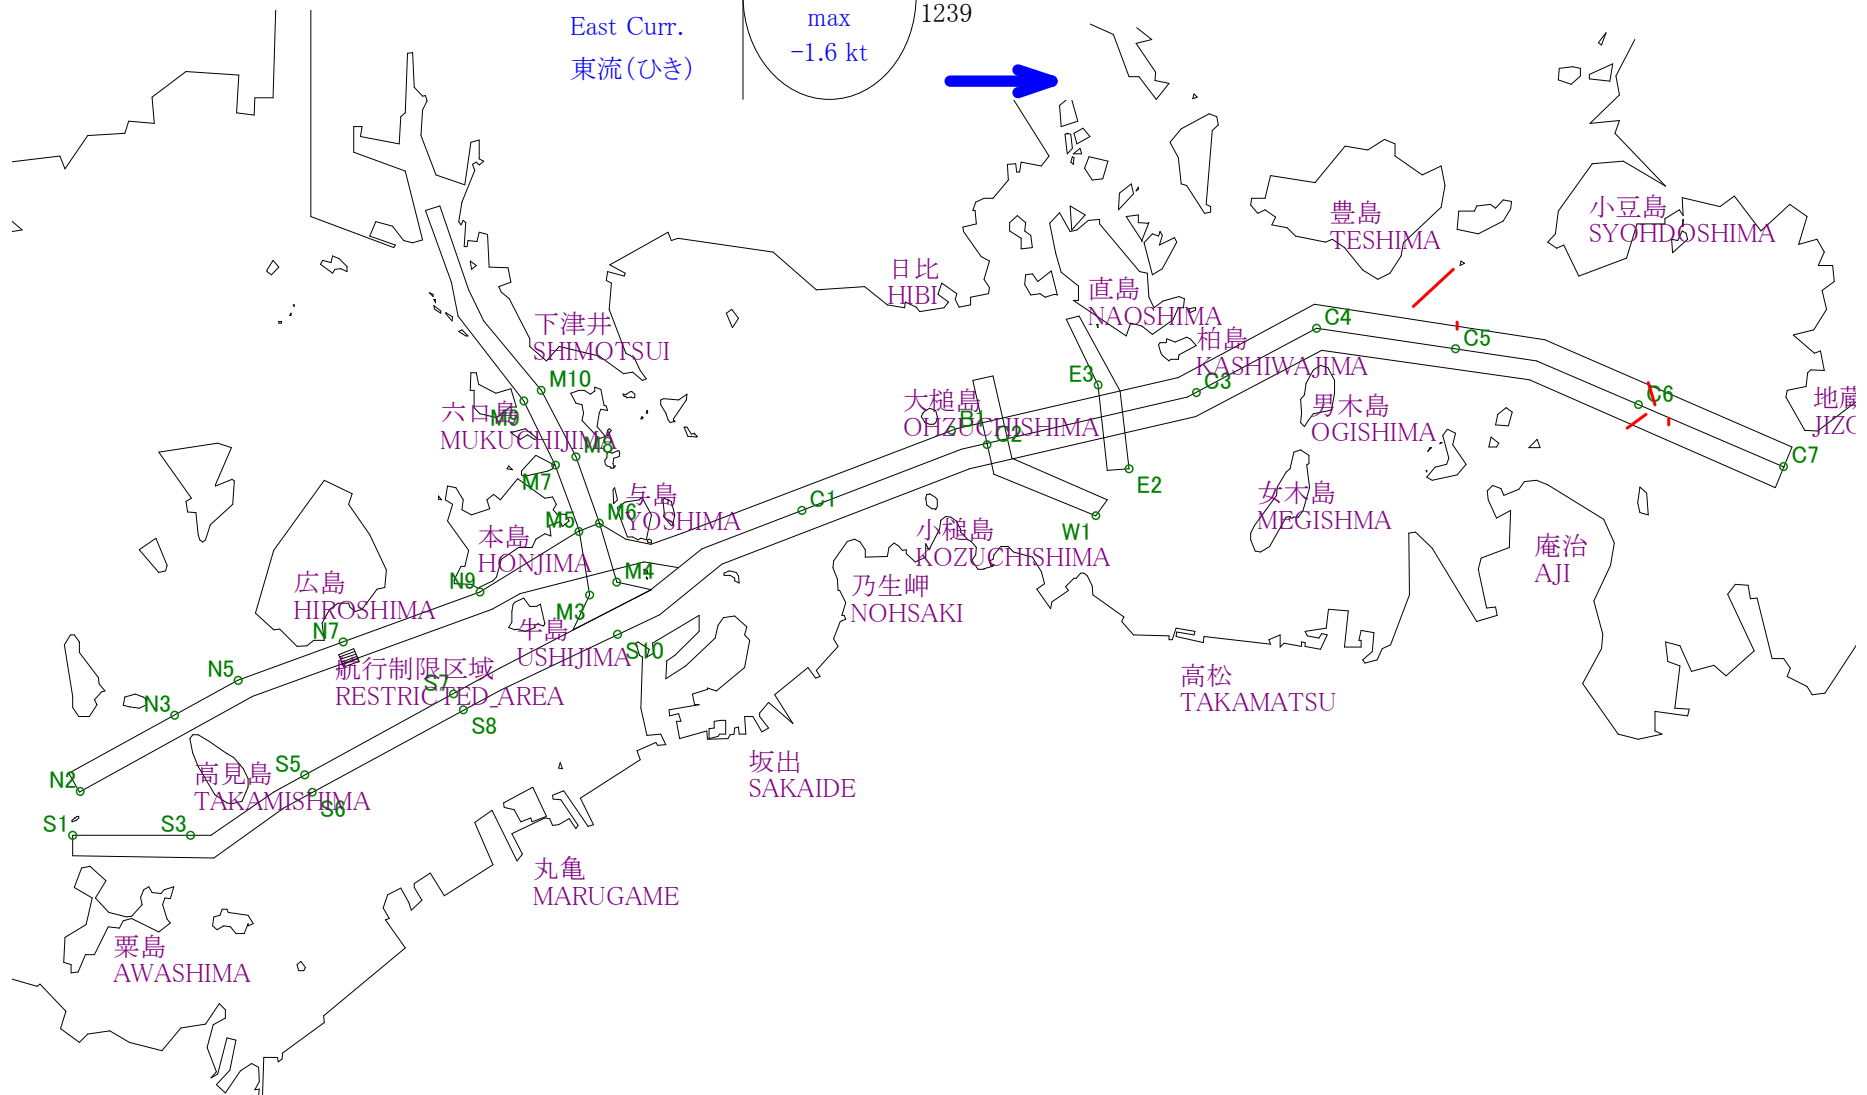

Stow-net Fishing operation figure

こませ網漁船操業状況参考図

2013年7月3日

0546~1239