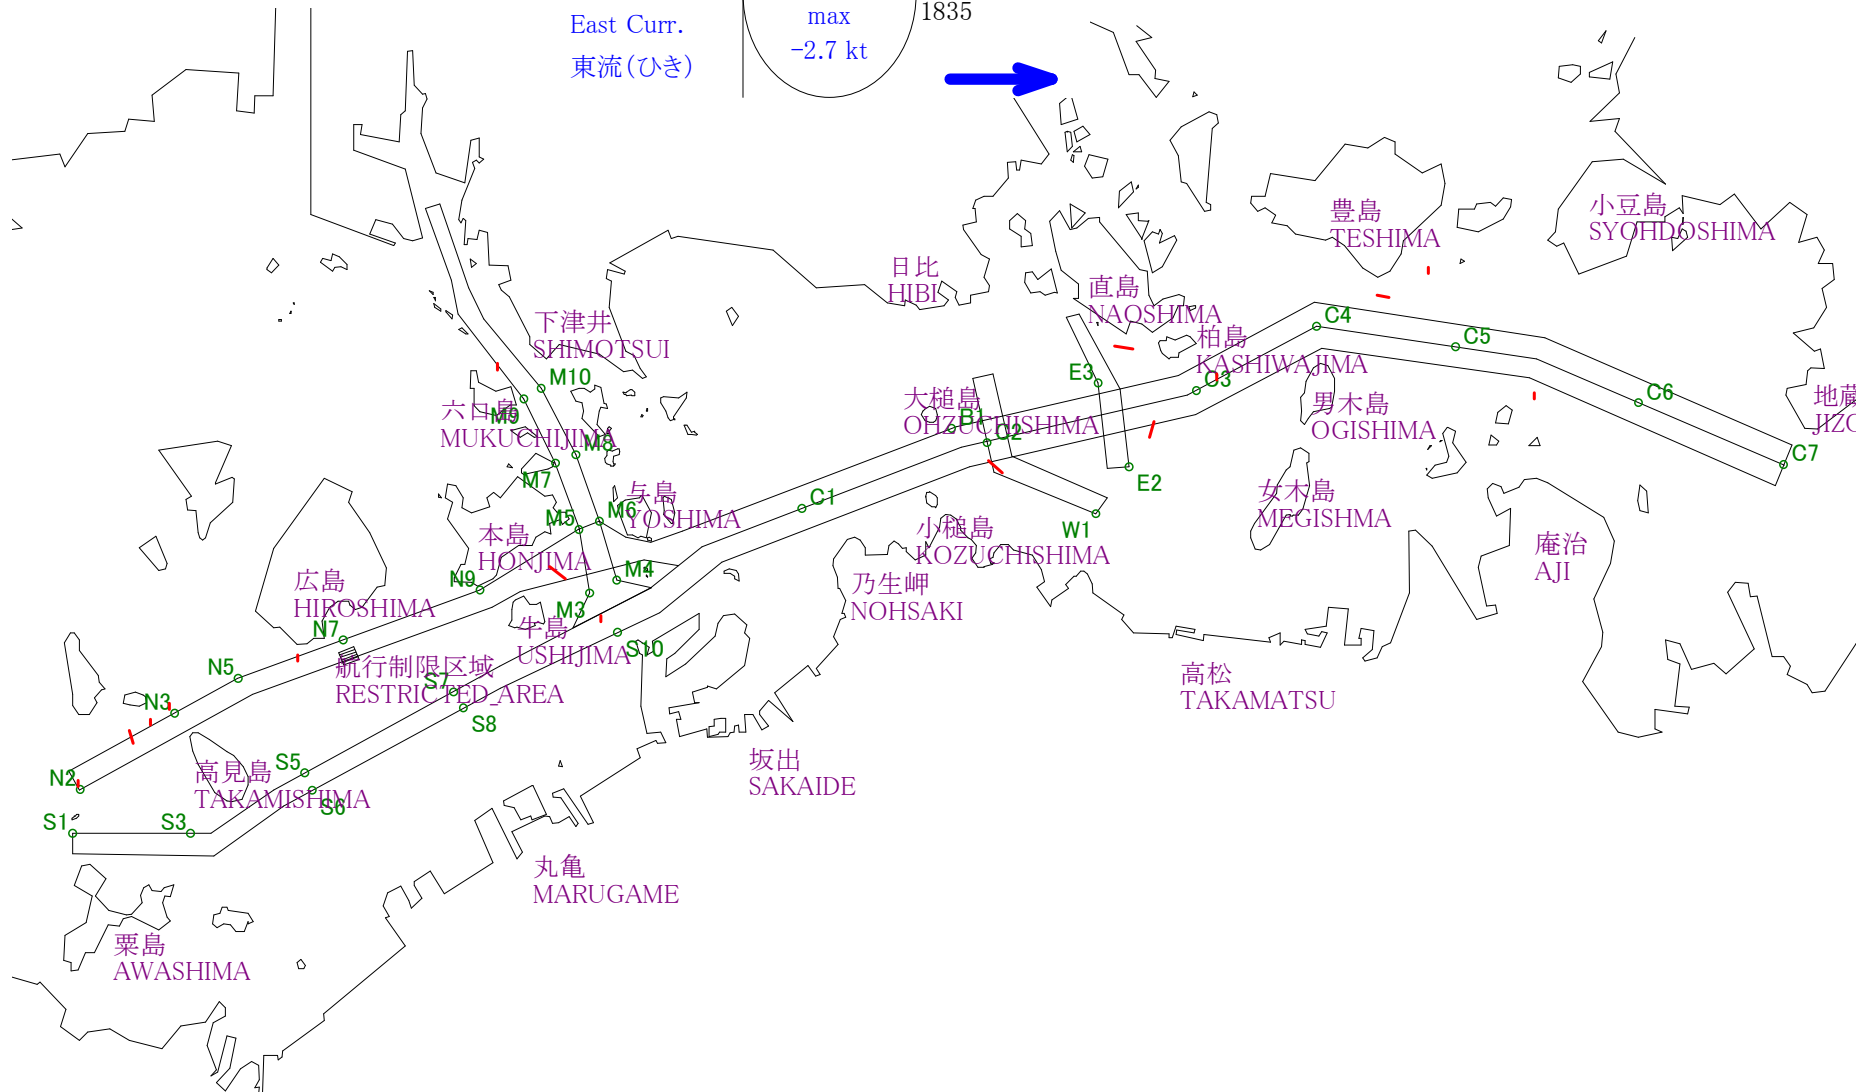

Stow-net Fishing operation figure

こませ網漁船操業状況参考図

2013年7月25日

1201~1835