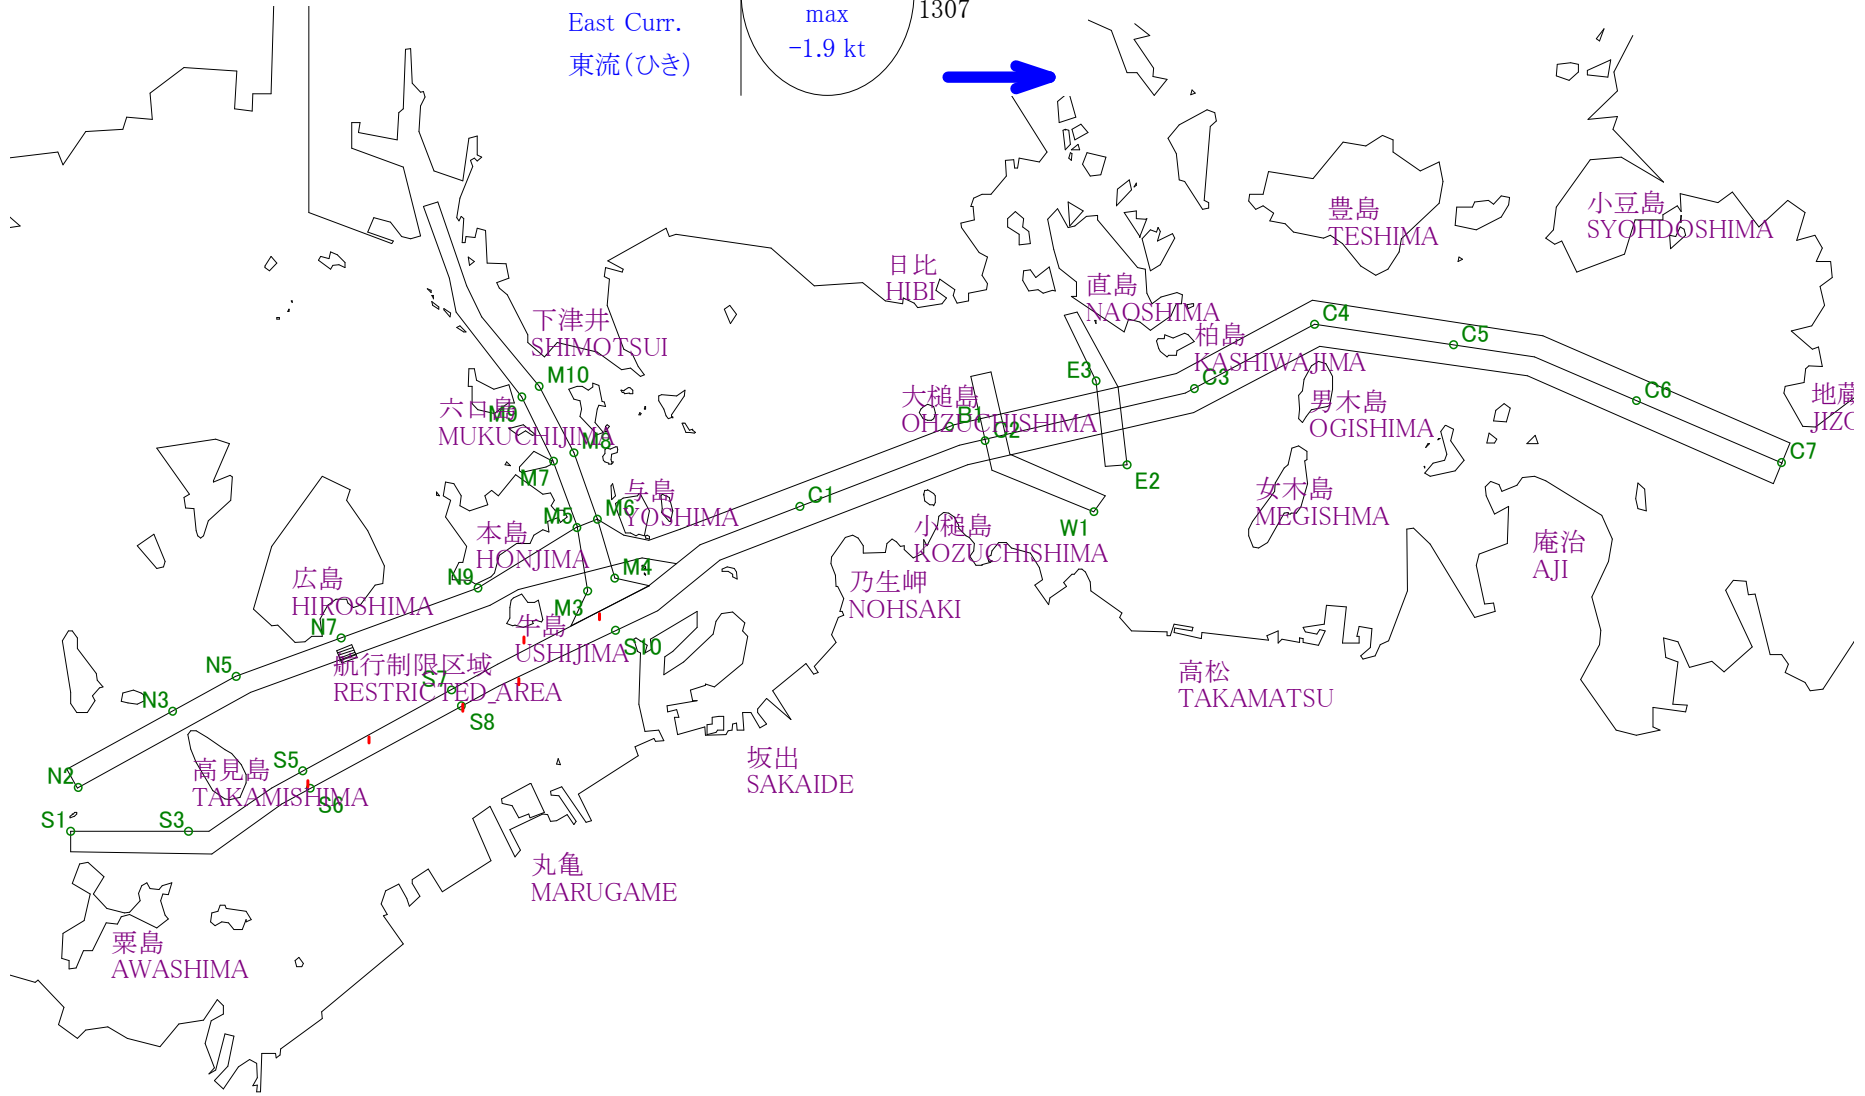

Stow-net Fishing operation figure

こませ網漁船操業状況参考図

2013年7月19日

0621~1307