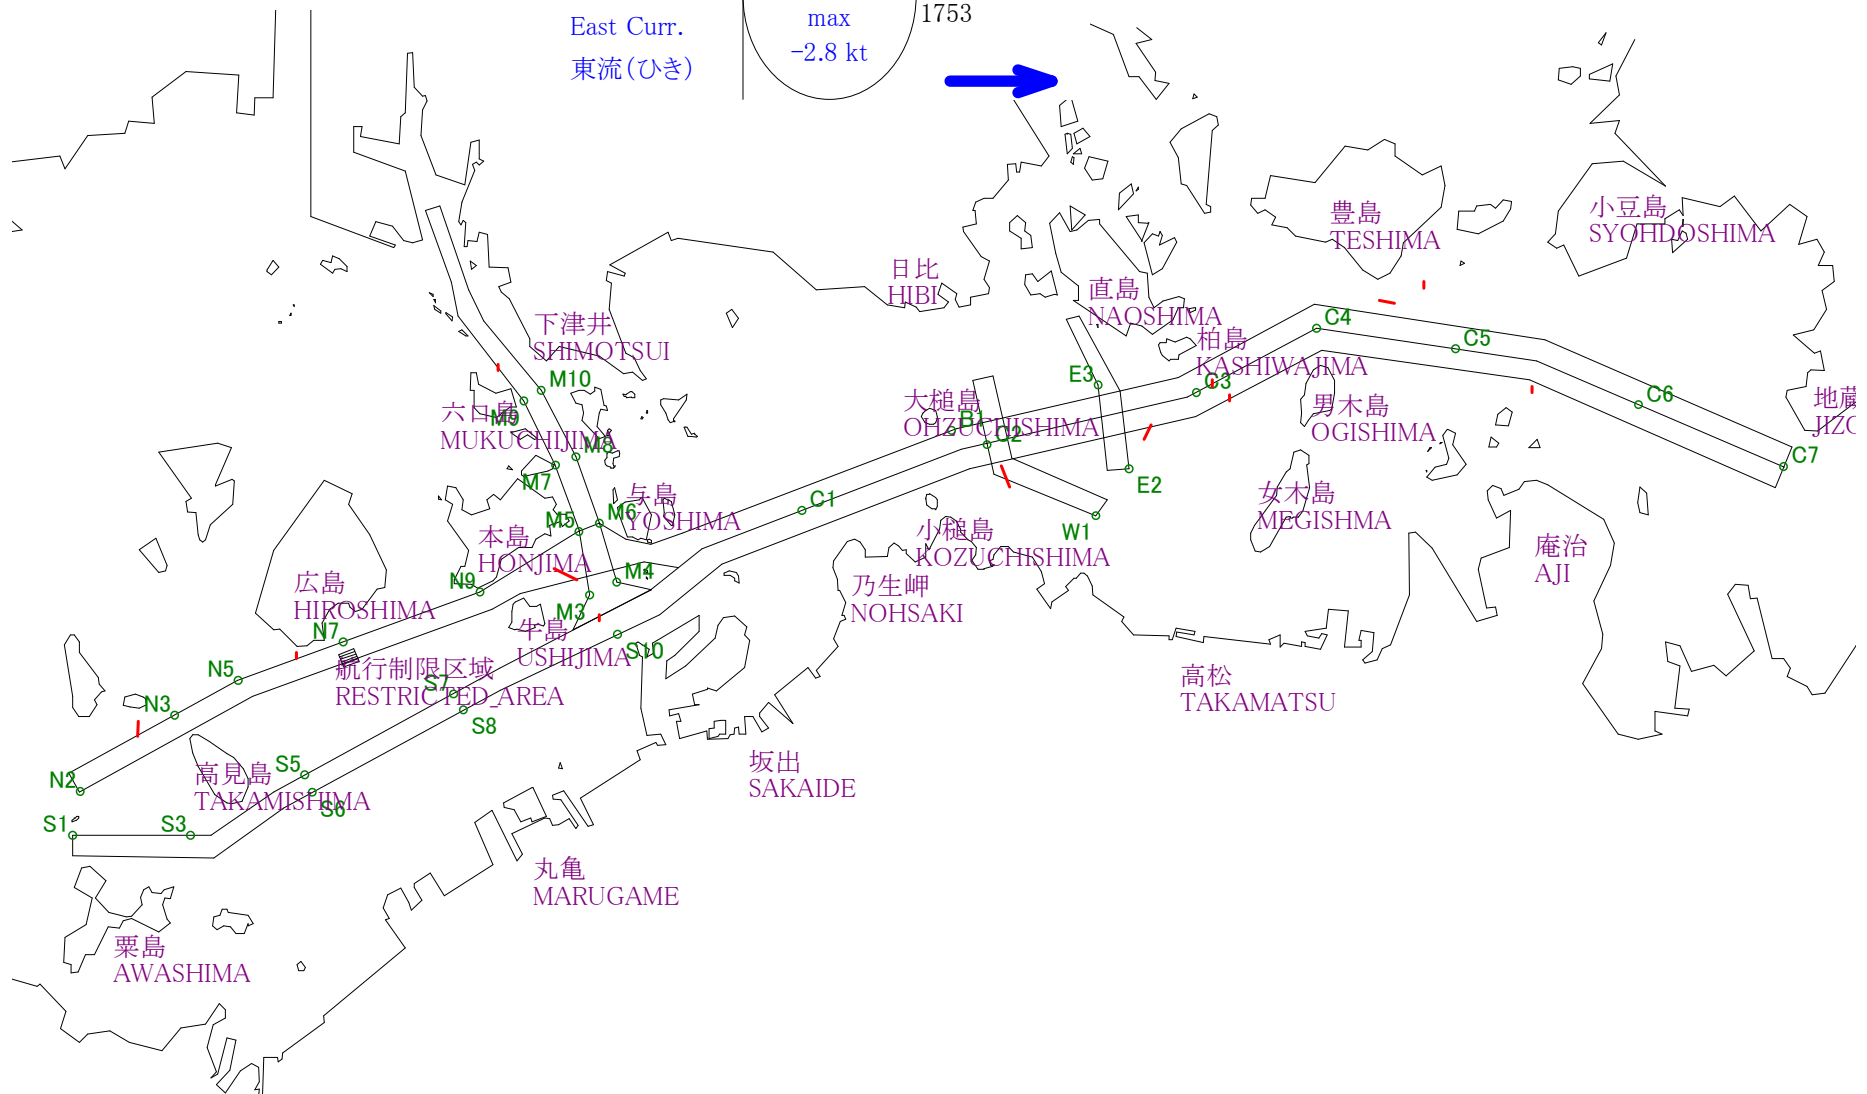

Stow-net Fishing operation figure

こませ網漁船操業状況参考図

2013年7月24日

1116~1753