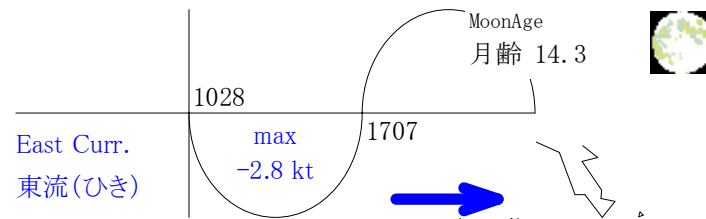

Stow-net Fishing operation figure

こませ網漁船操業状況参考図

2013年7月23日

1028~1707