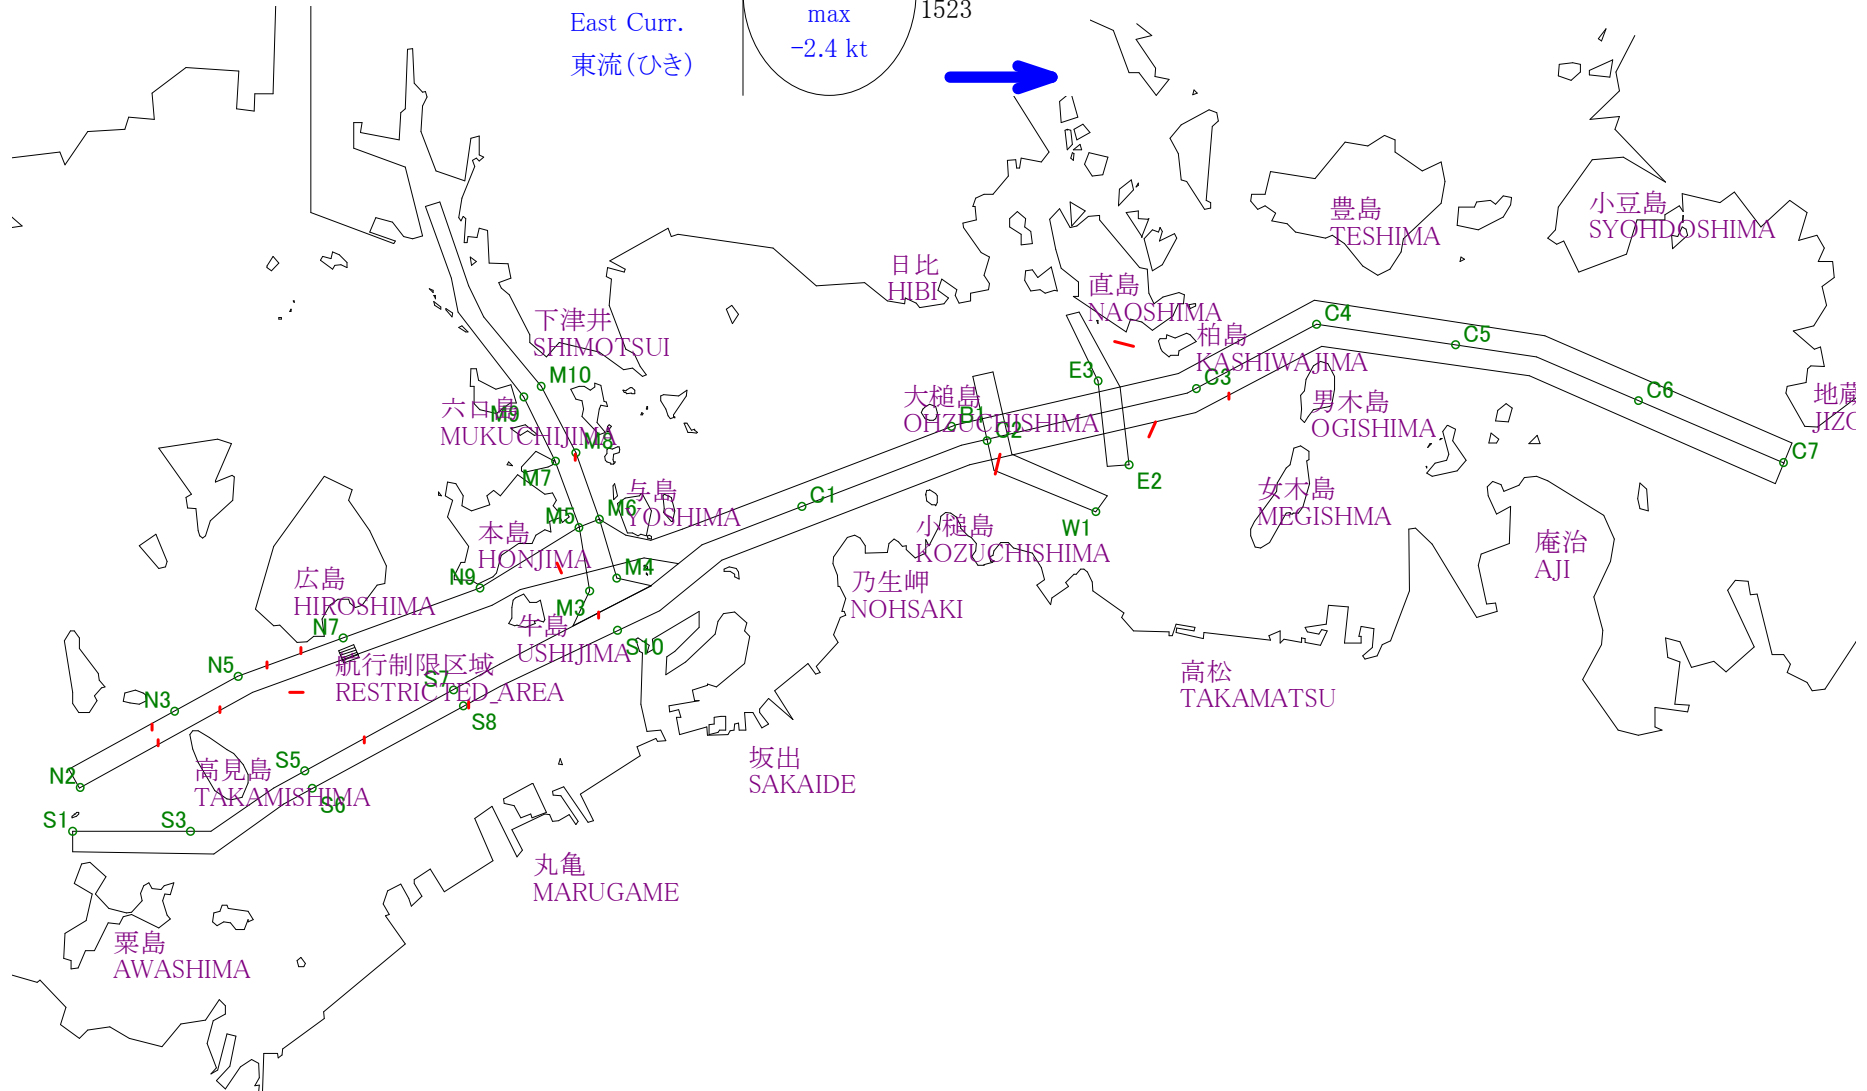

Stow-net Fishing operation figure

こませ網漁船操業状況参考図

2013年7月21日

0840~1523