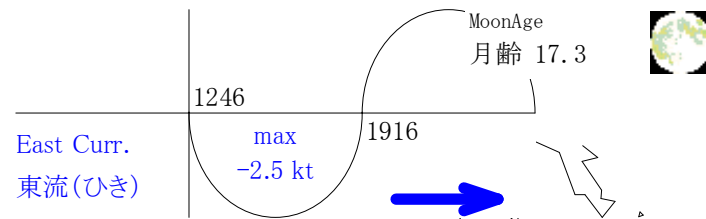

Stow-net Fishing operation figure

こませ網漁船操業状況参考図

2013年7月26日

1246~1916