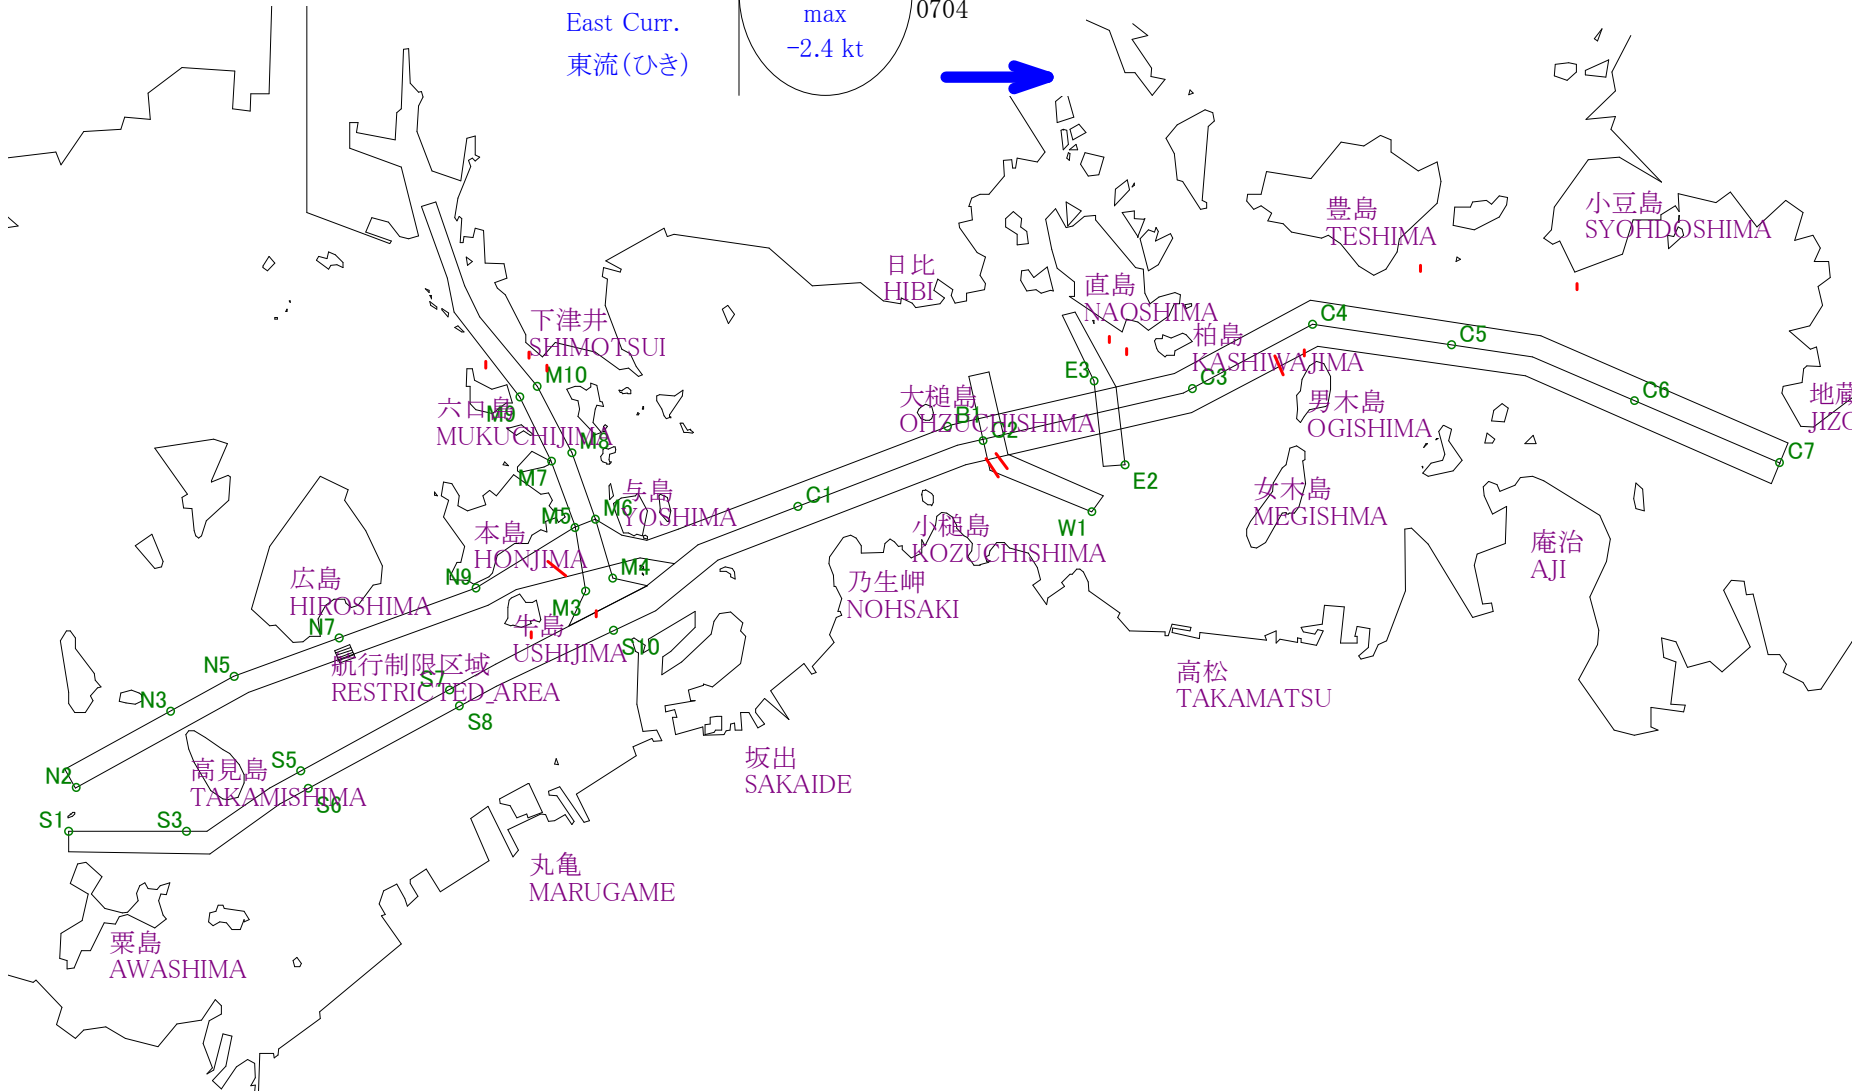

Stow-net Fishing operation figure

こませ網漁船操業状況参考図

2013年7月26日

0043~0704