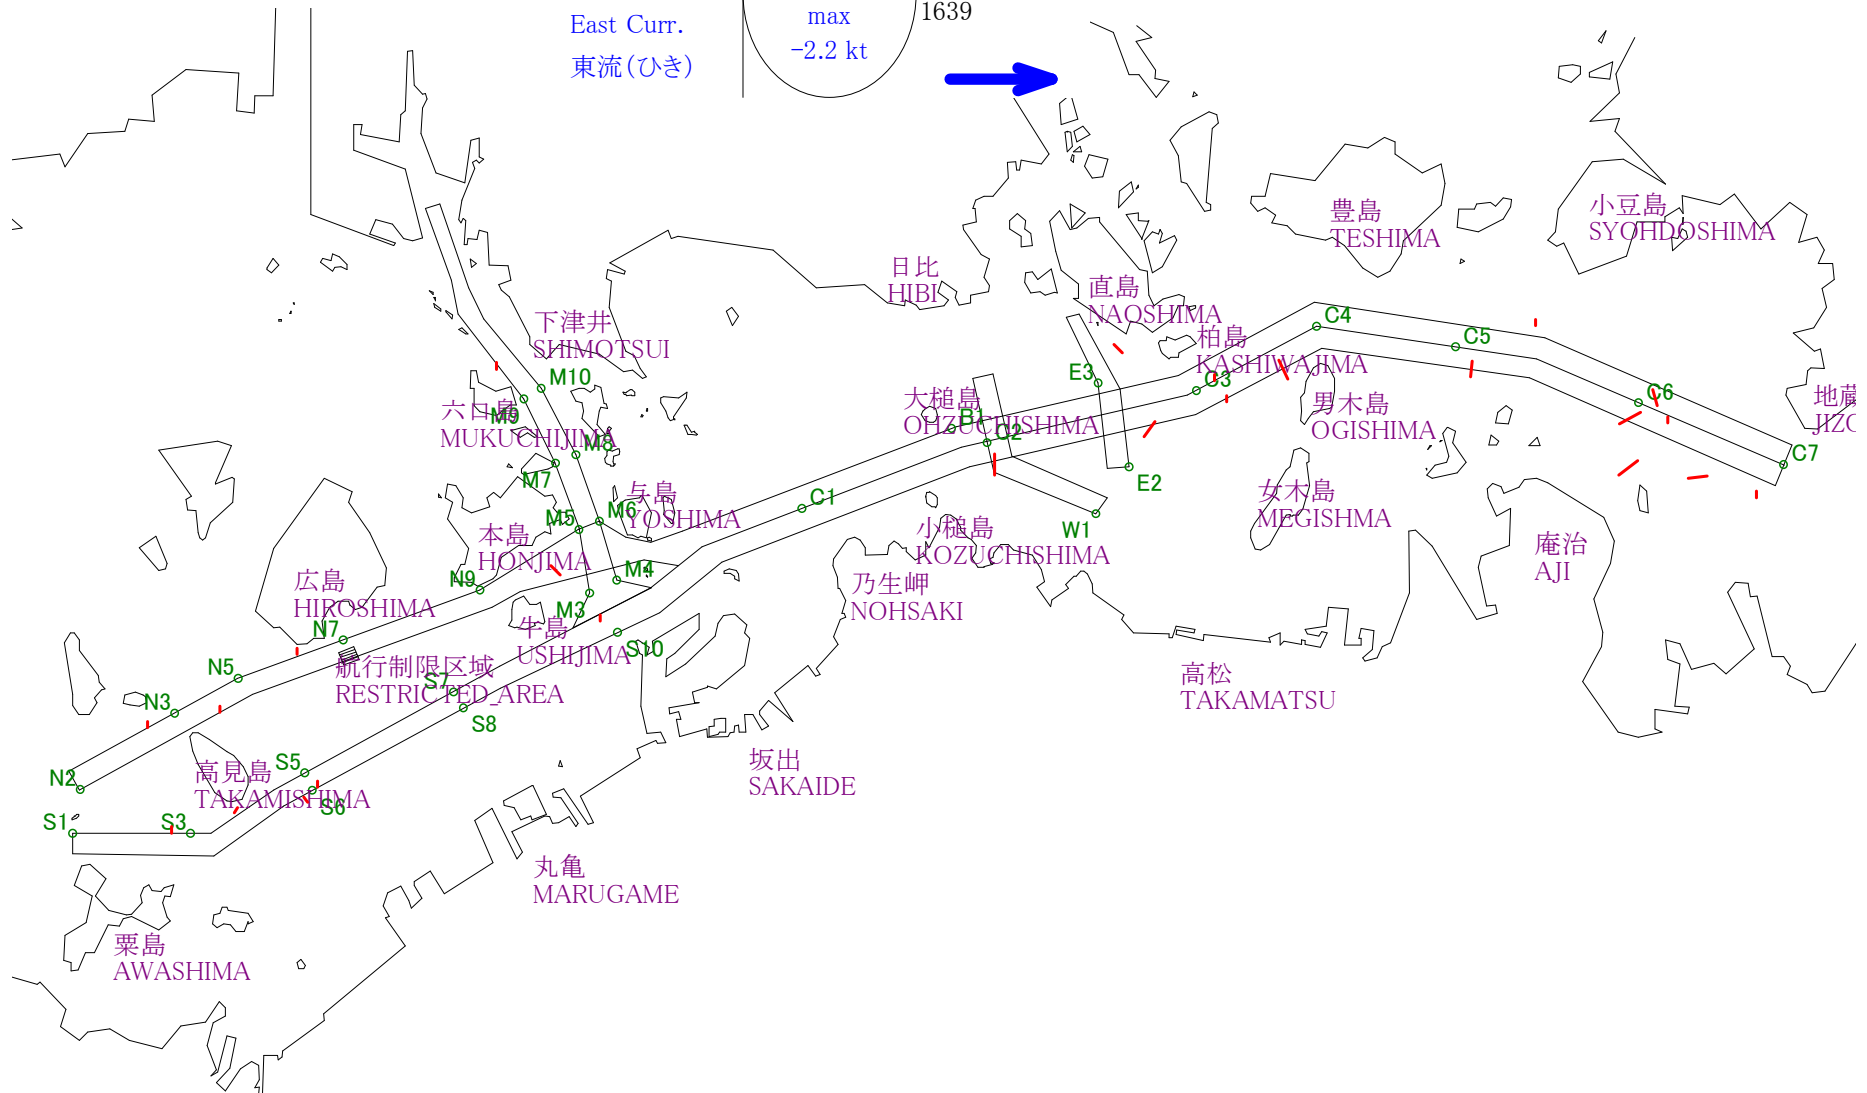

Stow-net Fishing operation figure

こませ網漁船操業状況参考図

2013年7月8日

1001~1639