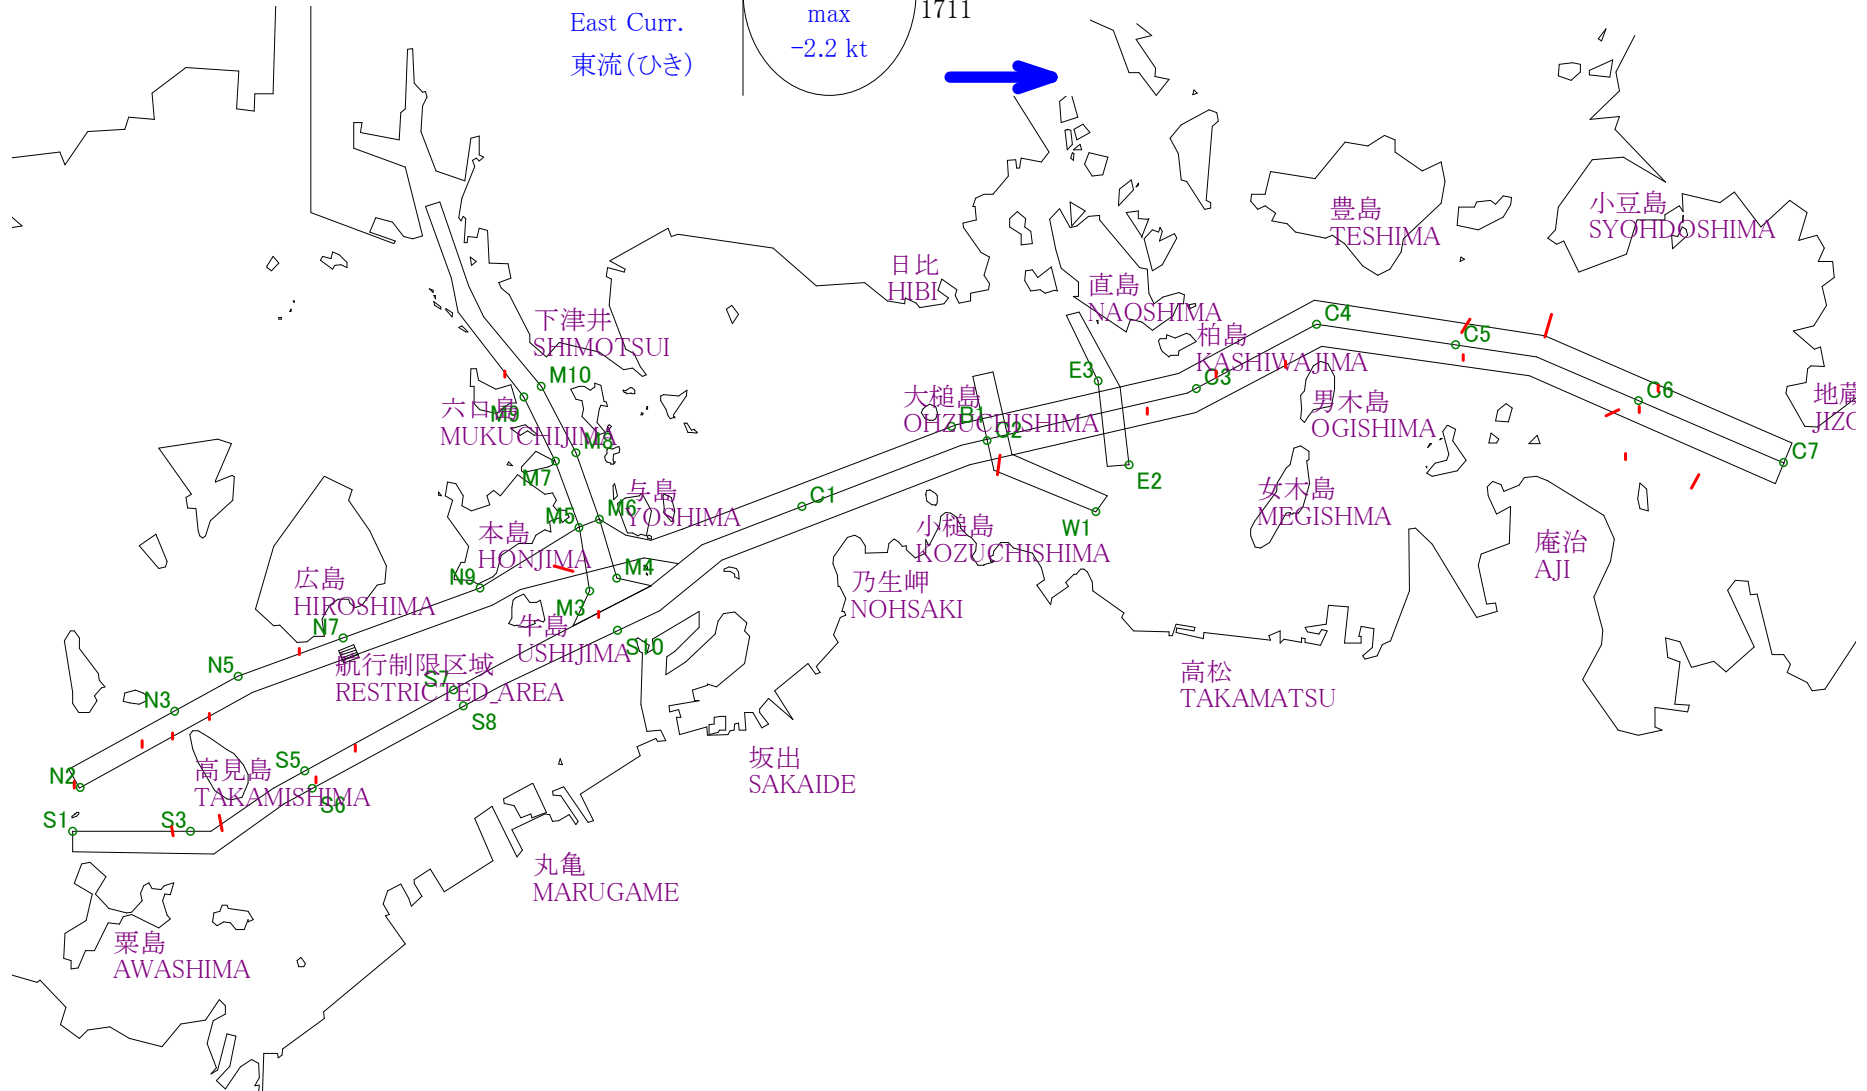

Stow-net Fishing operation figure

こませ網漁船操業状況参考図

2013年7月9日

1039~1711