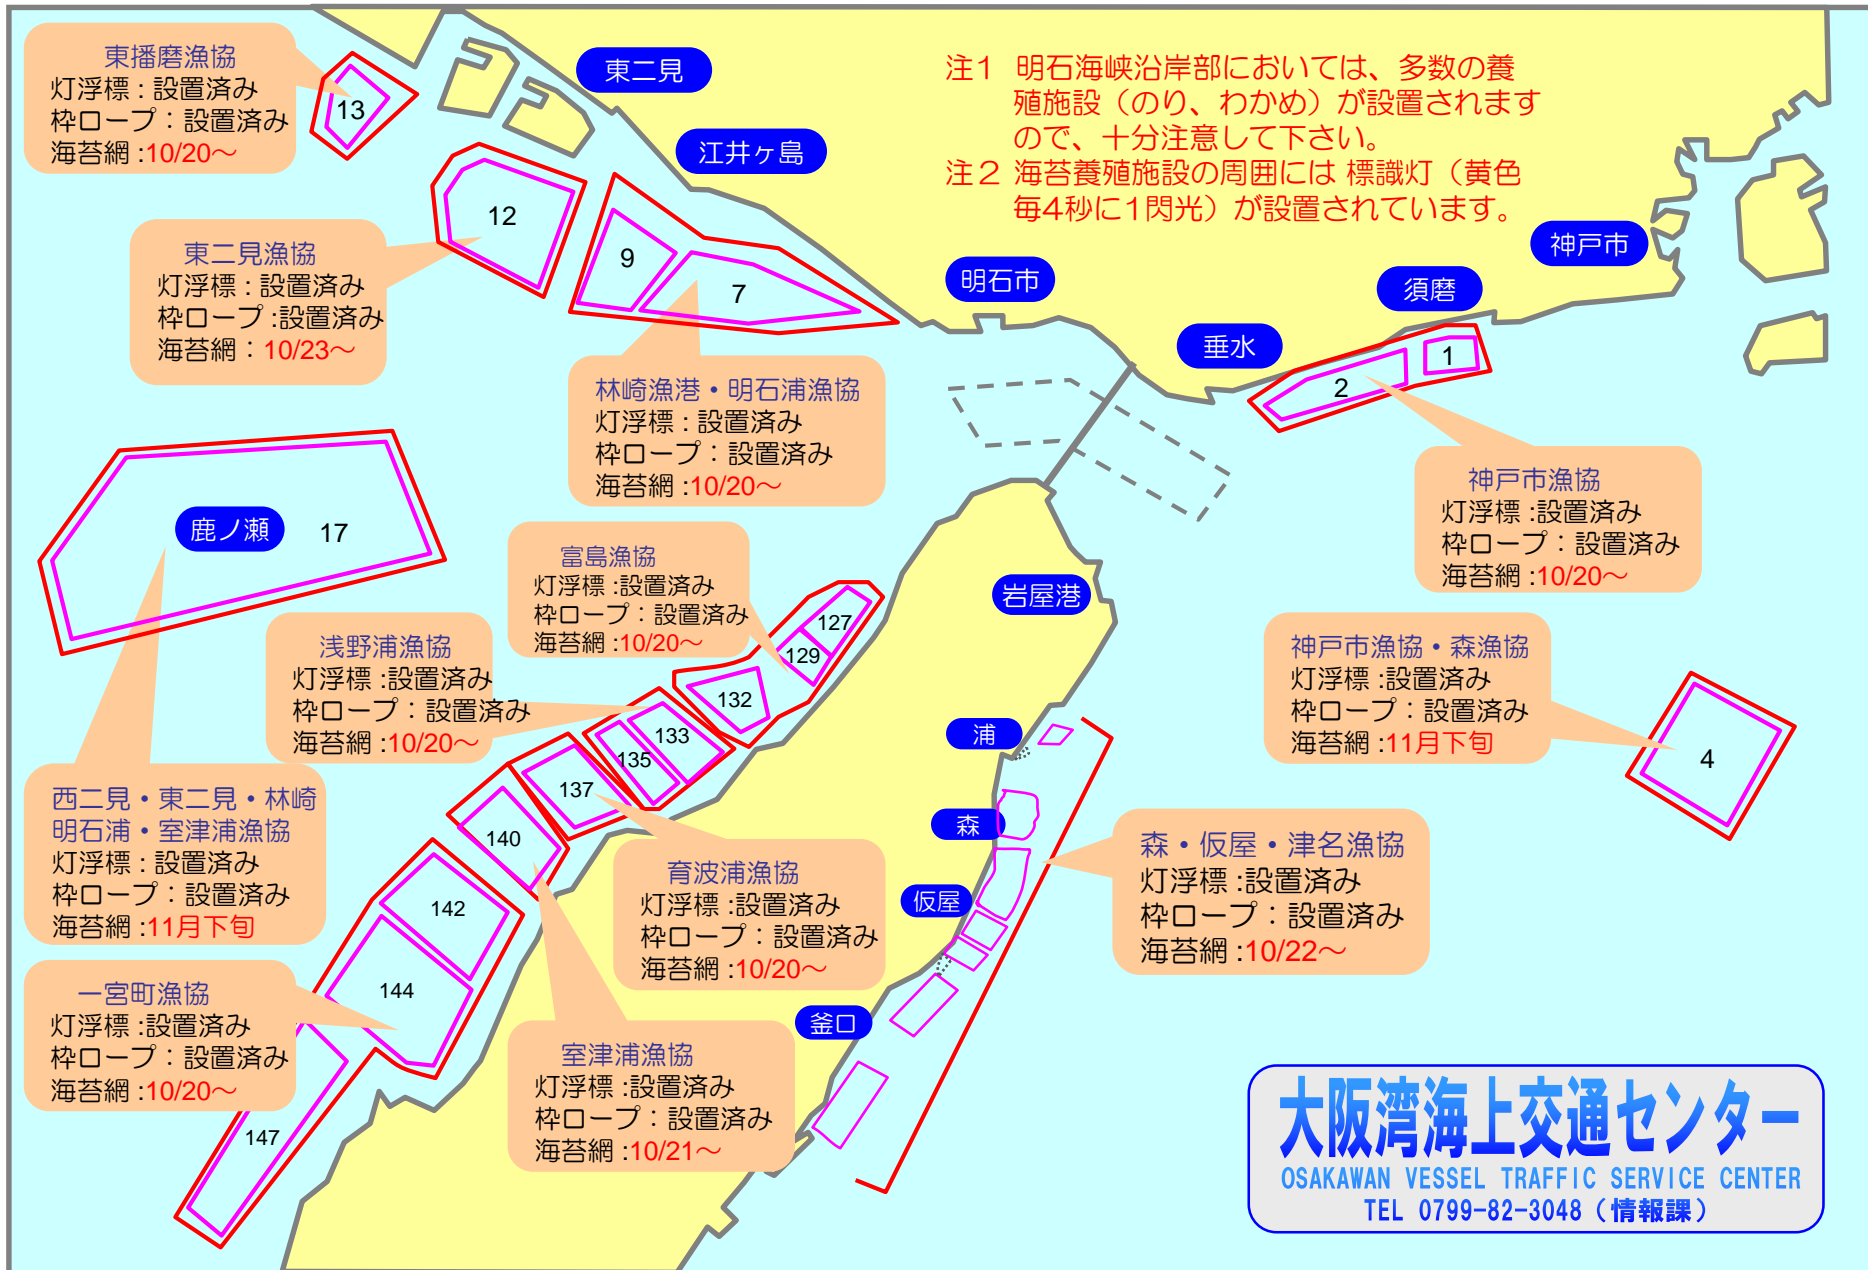

# 明石海峡付近海域の海苔養殖施設設置状況 (2018年10月18日現在)

**大阪湾海上交通センター**  
OSAKAWAN VESSEL TRAFFIC SERVICE CENTER  
TEL 0799-82-3048 (情報課)