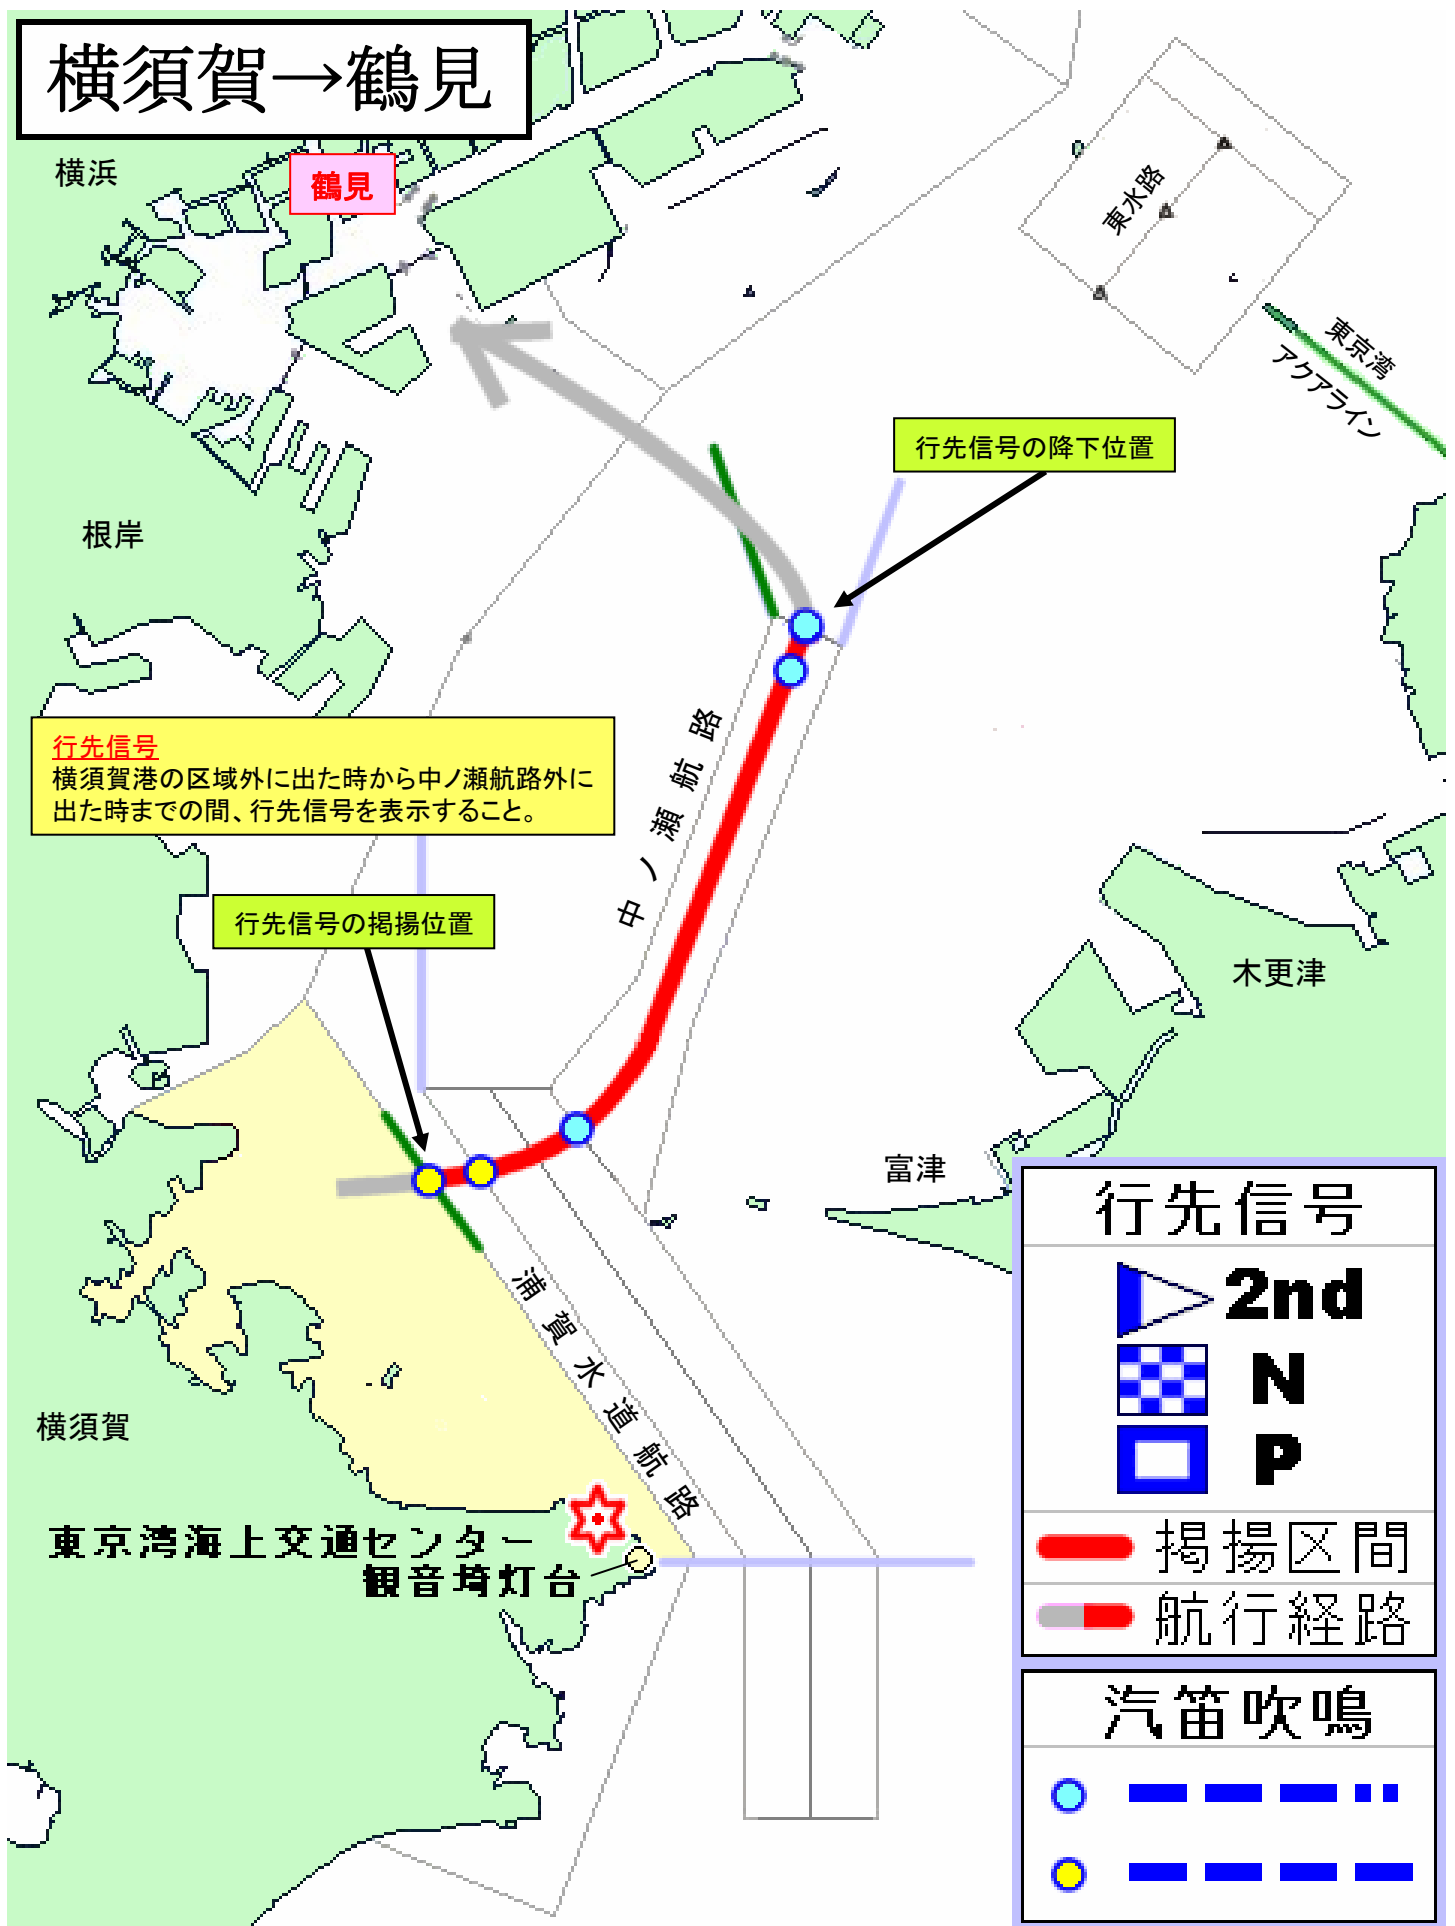

# 横須賀→鶴見

## 行先信号

-  **2nd**
-  **N**
-  **P**

-  掲揚区間
-  航行経路