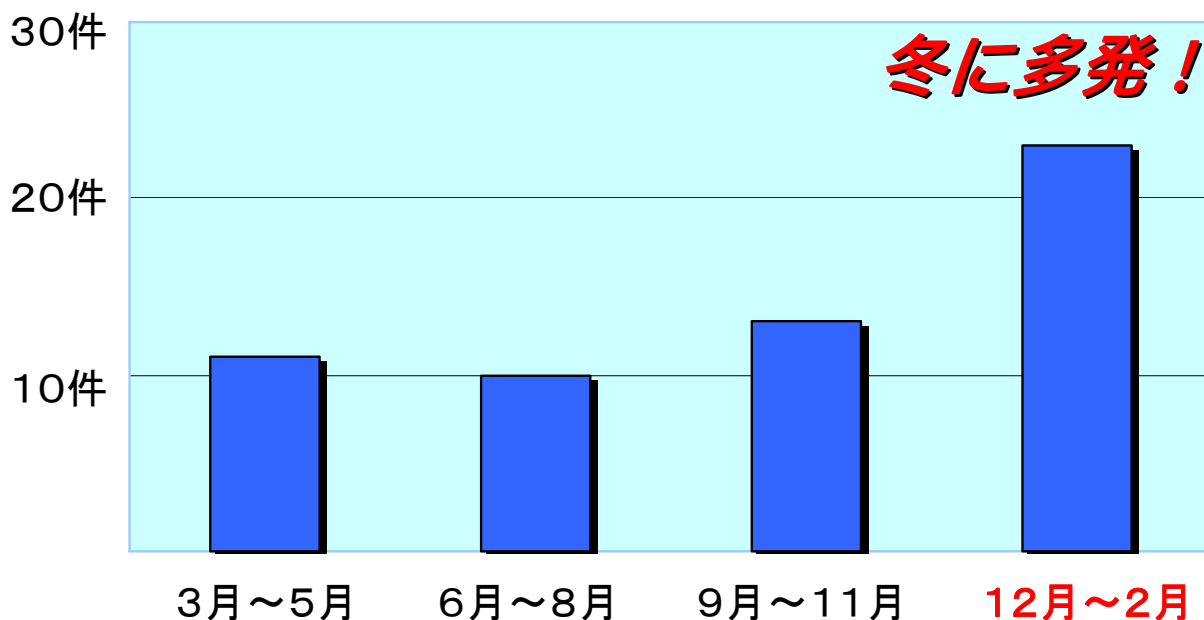

航路標識への船舶衝突が東京湾
で多発しています。
注意して航行して下さい！

航路標識への船舶衝突事故件数

季節別発生状況（過去5年間）

第三管区海上保安本部