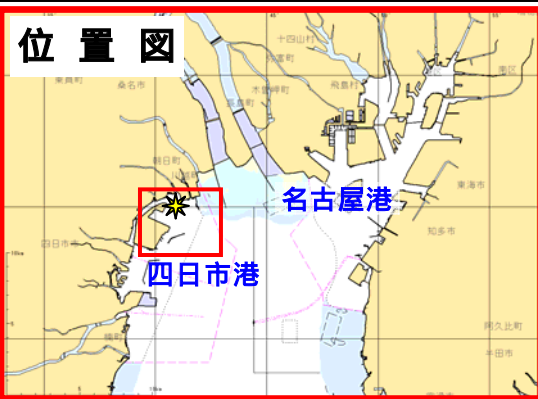

お知らせ

【問い合わせ先】

第四管区海上保安本部交通部

TEL : 052 - 661 - 1611

四日市海上保安部

TEL : 059 - 357 - 0118

四日市港の富双灯浮標が見やすくなります。

平成24年2月上旬実施予定

富双第一～四号浮標4基の全交換にあわせ、灯火を同時に点灯（同期点滅化）することにより視認性（見やすさ）の向上を図ります。

既に同期点滅している第三航路及び霞ヶ浦とも同時視認が可能となります。

位置図

同期点滅とは？

群閃光
毎6秒毎に2閃光

単閃光
毎3秒毎に1閃光

四日市港（3区北方）拡大図

灯質凡例