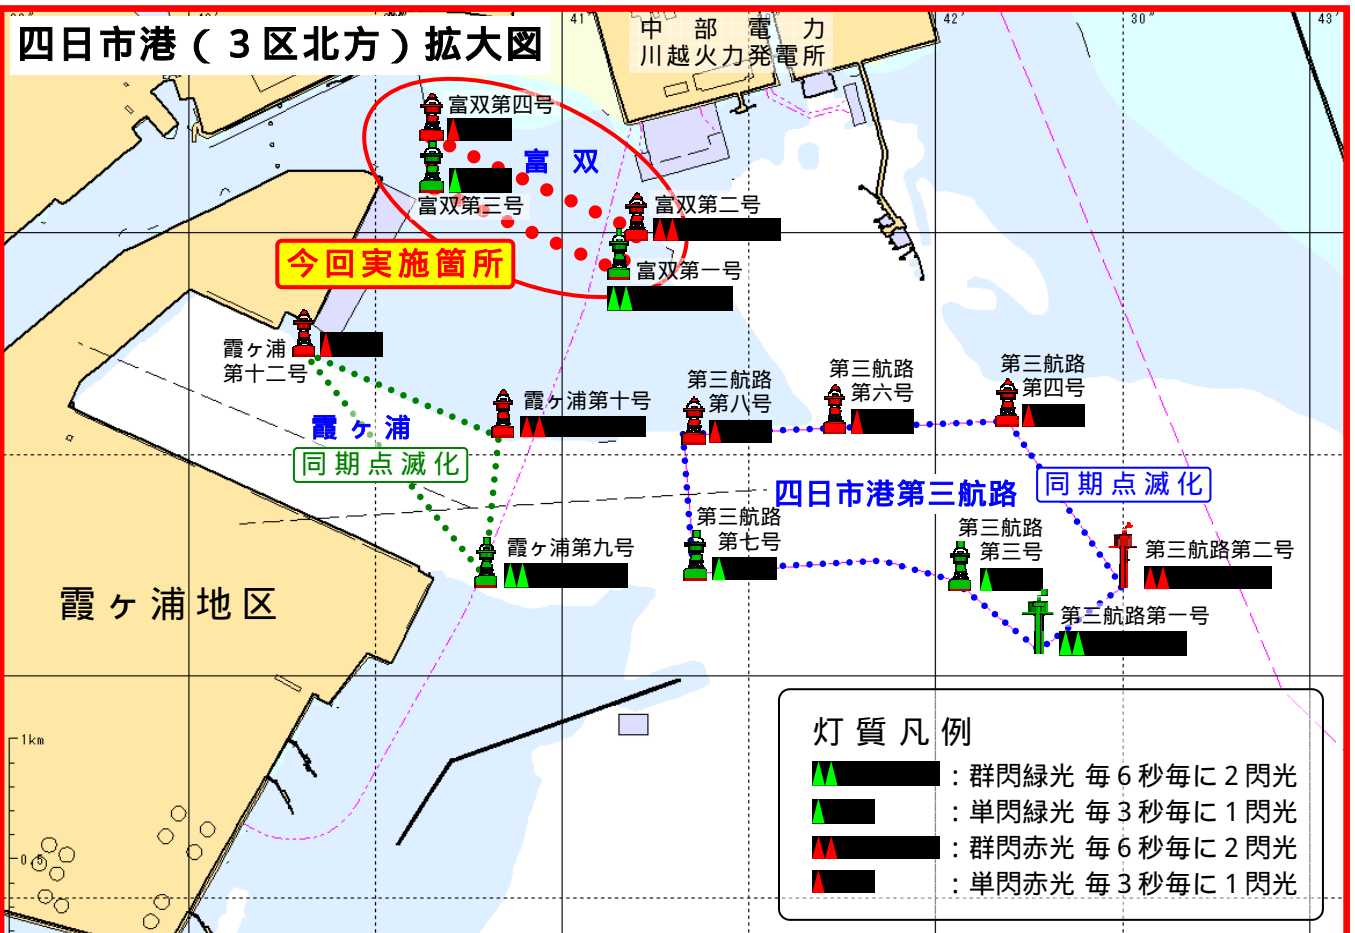

お知らせ

【問い合わせ先】

第四管区海上保安本部交通部

TEL : 052 - 661 - 1611

四日市海上保安部

TEL : 059 - 357 - 0118

四日市港の富双灯浮標が見やすくなります。

平成24年2月上旬実施予定

富双第一～四号浮標4基の全交換にあわせ、灯火を同時に点灯（同期点滅化）することにより視認性（見やすさ）の向上を図ります。

既に同期点滅している第三航路及び霞ヶ浦とも同時視認が可能となります。

位置図

同期点滅とは？

群閃光
毎6秒毎に2閃光

単閃光
毎3秒毎に1閃光

四日市港（3区北方）拡大図

灯質凡例

- : 群閃緑光 毎6秒毎に2閃光
- : 単閃緑光 毎3秒毎に1閃光
- : 群閃赤光 毎6秒毎に2閃光
- : 単閃赤光 毎3秒毎に1閃光

【インターネットによる情報提供】

M I C S (四日市海上保安部沿岸域情報提供システム) URL : <http://www6.kaiho.mlit.go.jp/yokkaichi/>