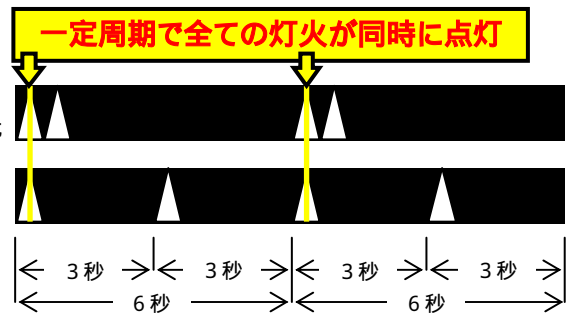

富双第一～四号浮標4基の全交換にあわせ、灯火を同時に点灯（同期点滅化）することにより視認性（見やすさ）の向上を図ります。

既に同期点滅している第三航路及び霞ヶ浦とも同時視認が可能となります。

位置図

同期点滅とは？

群閃光
毎6秒毎に2閃光

単閃光
毎3秒毎に1閃光

四日市港（3区北方）拡大図

灯質凡例