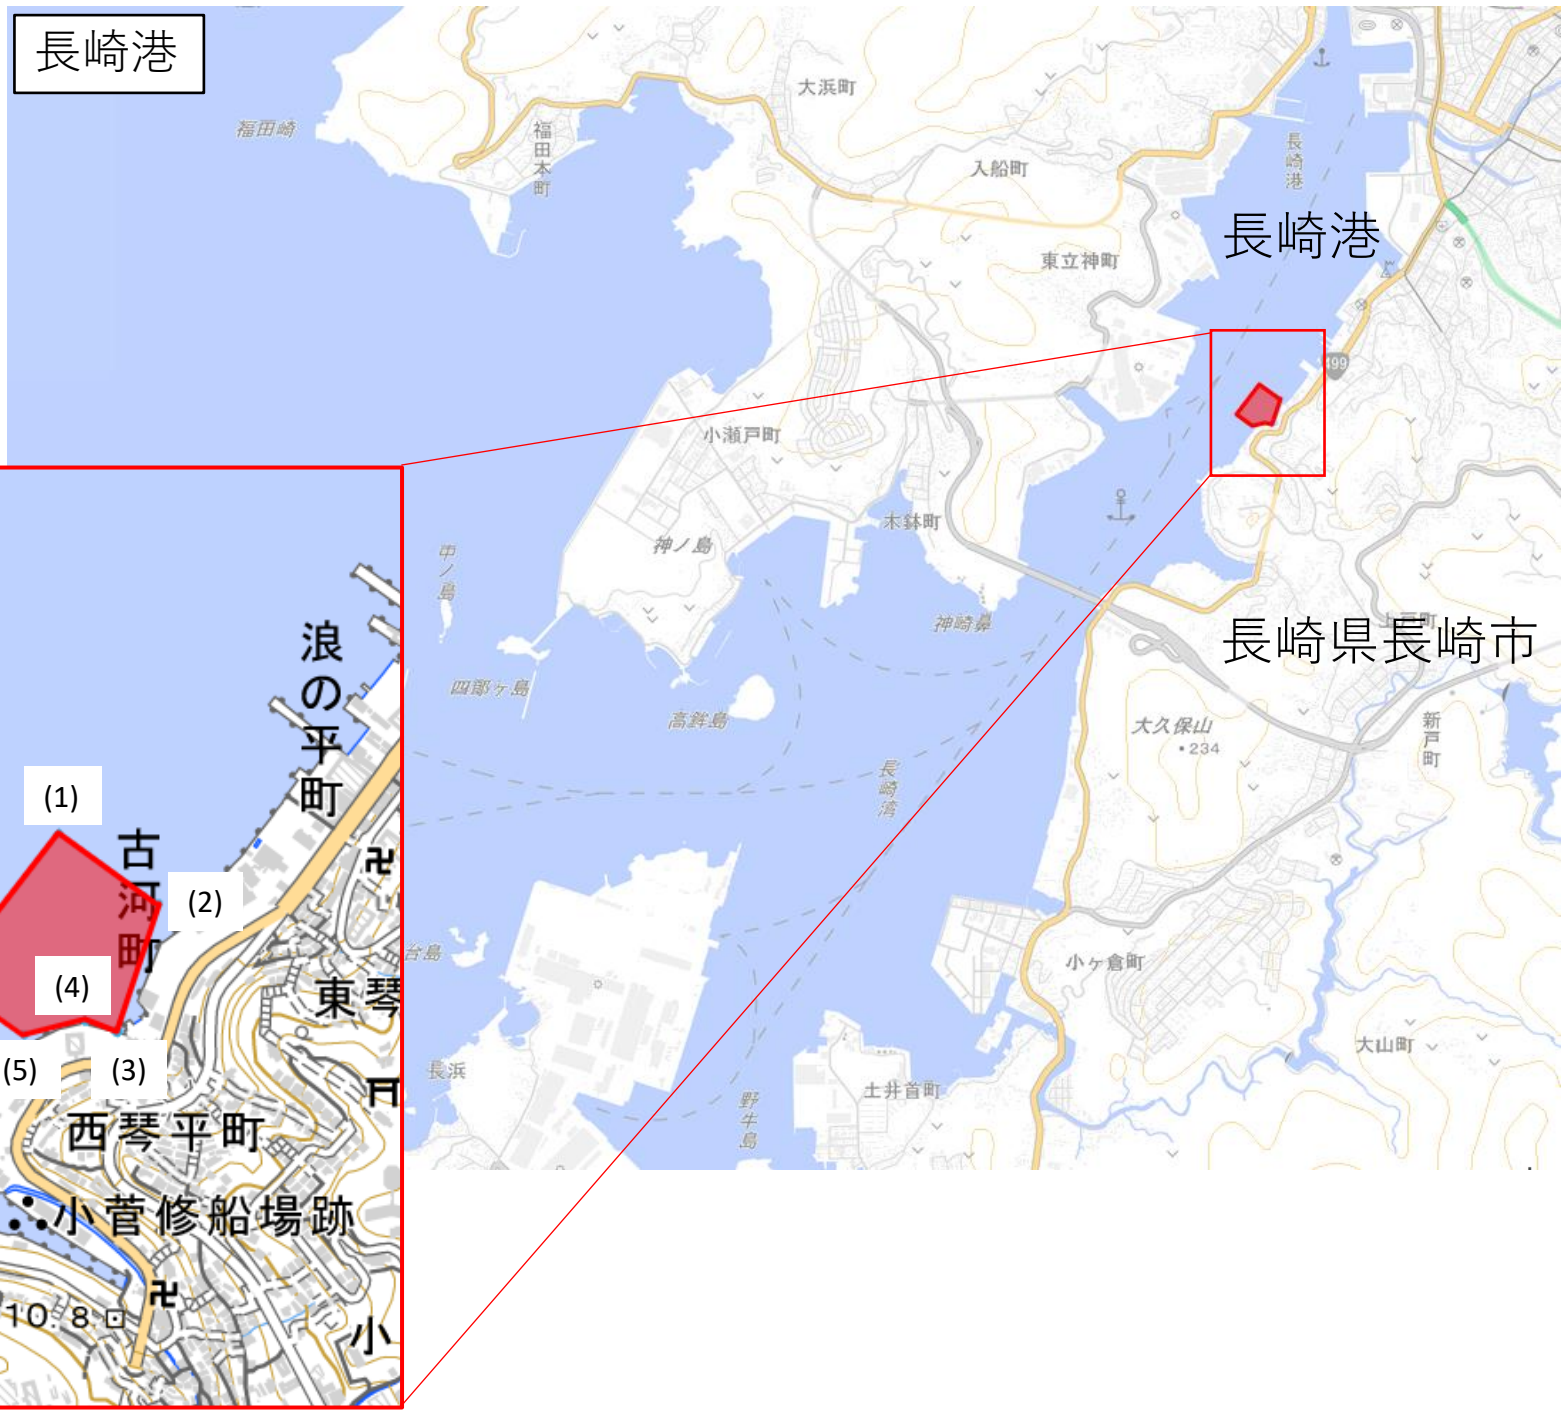

位置図

長崎港

長崎港

長崎県長崎市

工事区域

(1)

(2)

(6)

(4)

(5)

(3)

小菅修船場跡

国分町

10.8

浪の平町

古河町

東琴平町

西琴平町

小